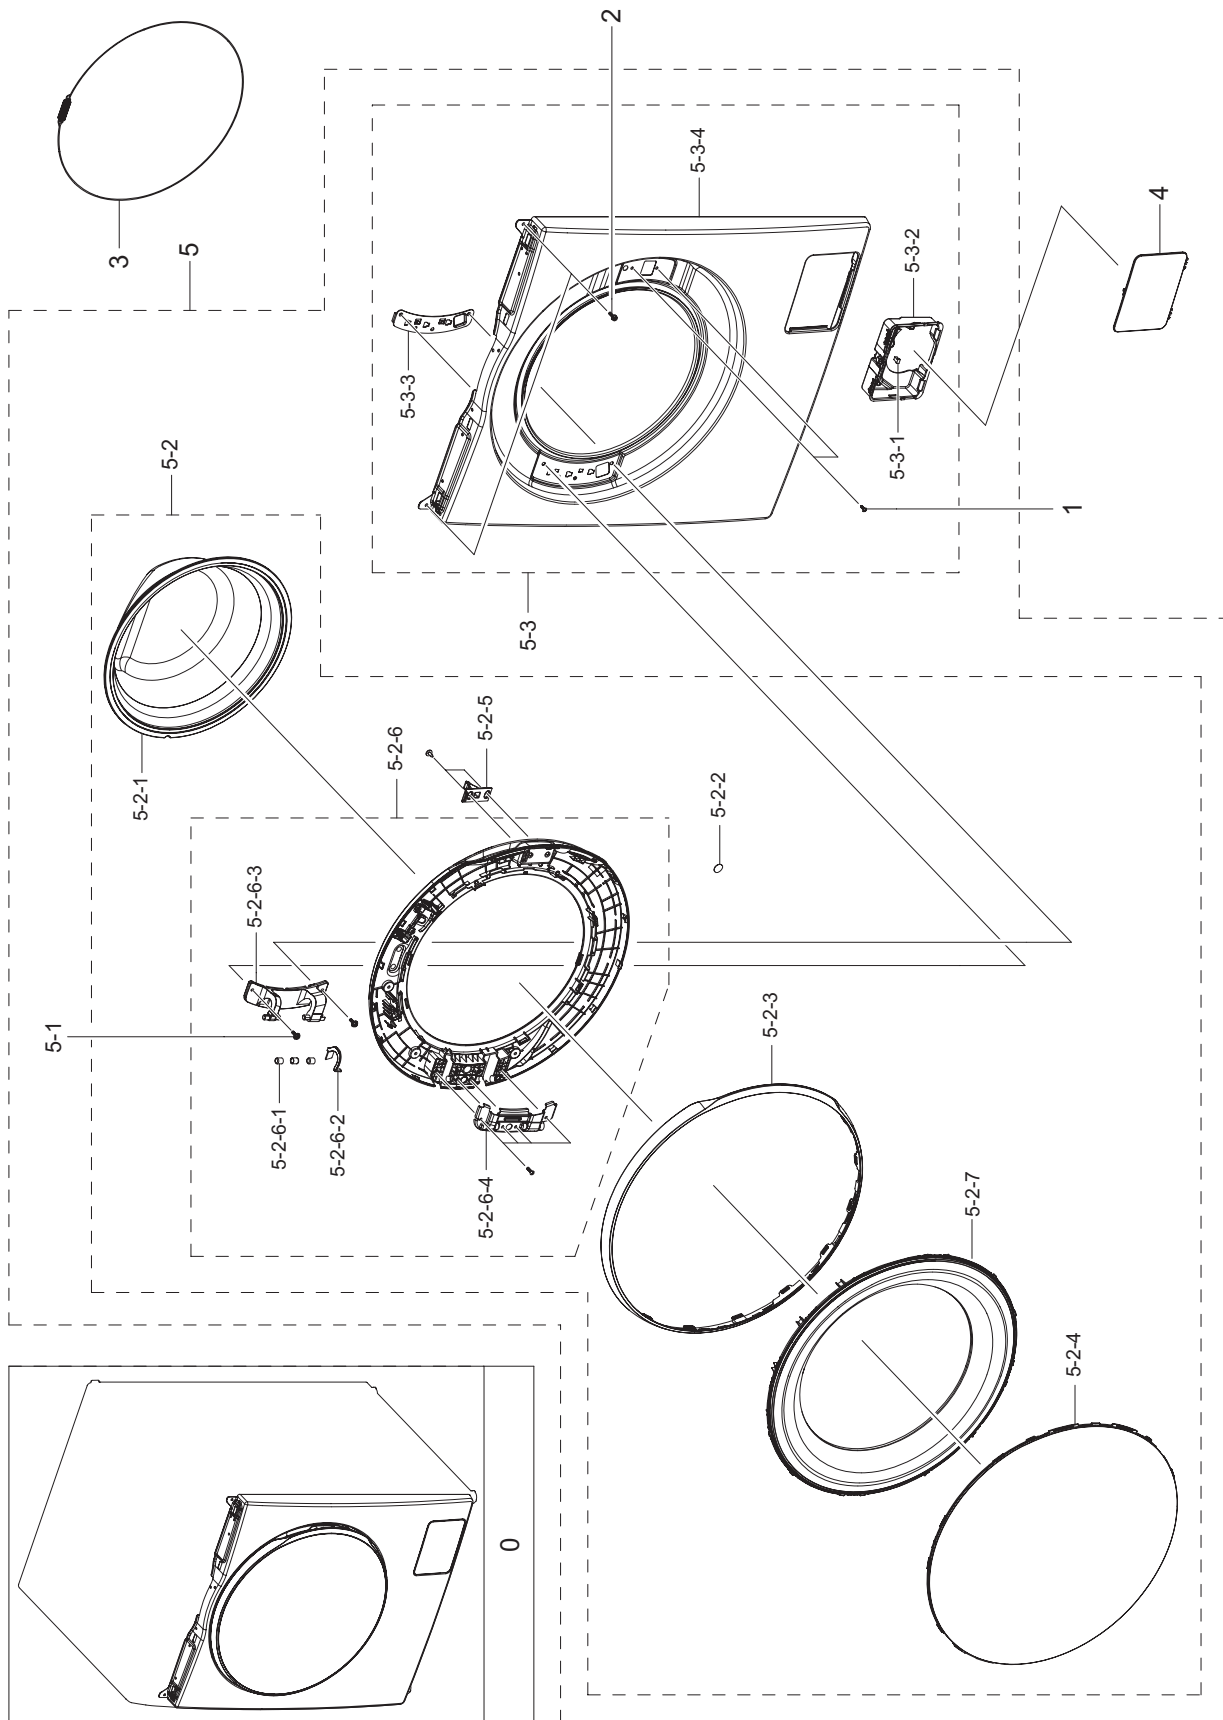

## 2. ASSY FRAME & COVER PARTS (WD95TA047BE/EE)

### 3. ASSY TUB & DRUM PARTS (WD95TA047BE/EE)

# 4. ASSY FRAME PARTS (WD95TA047BE/EE)

## 6.ASSY DRAWER PARTS (WD95TA047BE/EE)