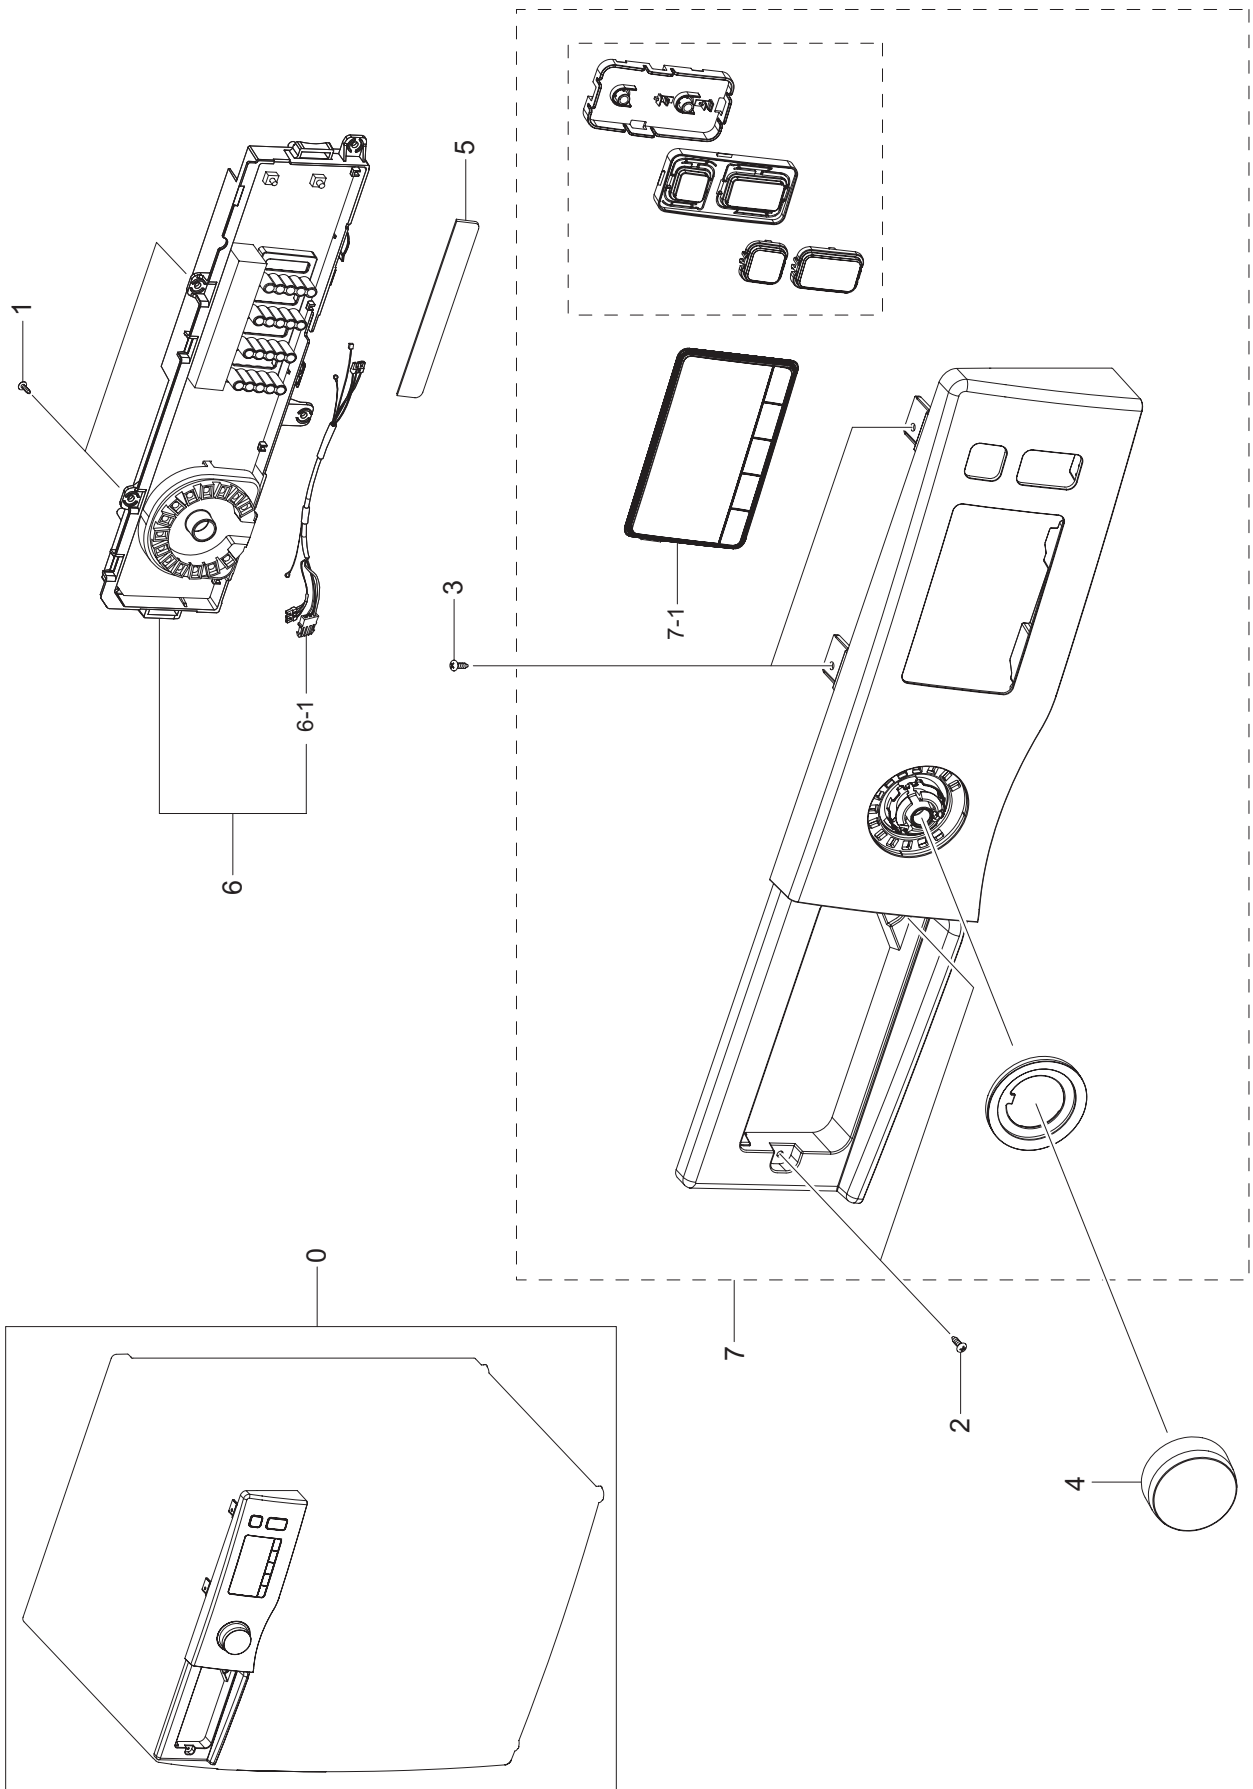

## 2. ASSY FRAME & COVER PARTS (WD95TA047BE/EE)

### 3. ASSY TUB & DRUM PARTS (WD95TA047BE/EE)

# 4. ASSY FRAME PARTS (WD95TA047BE/EE)

## 6.ASSY DRAWER PARTS (WD95TA047BE/EE)