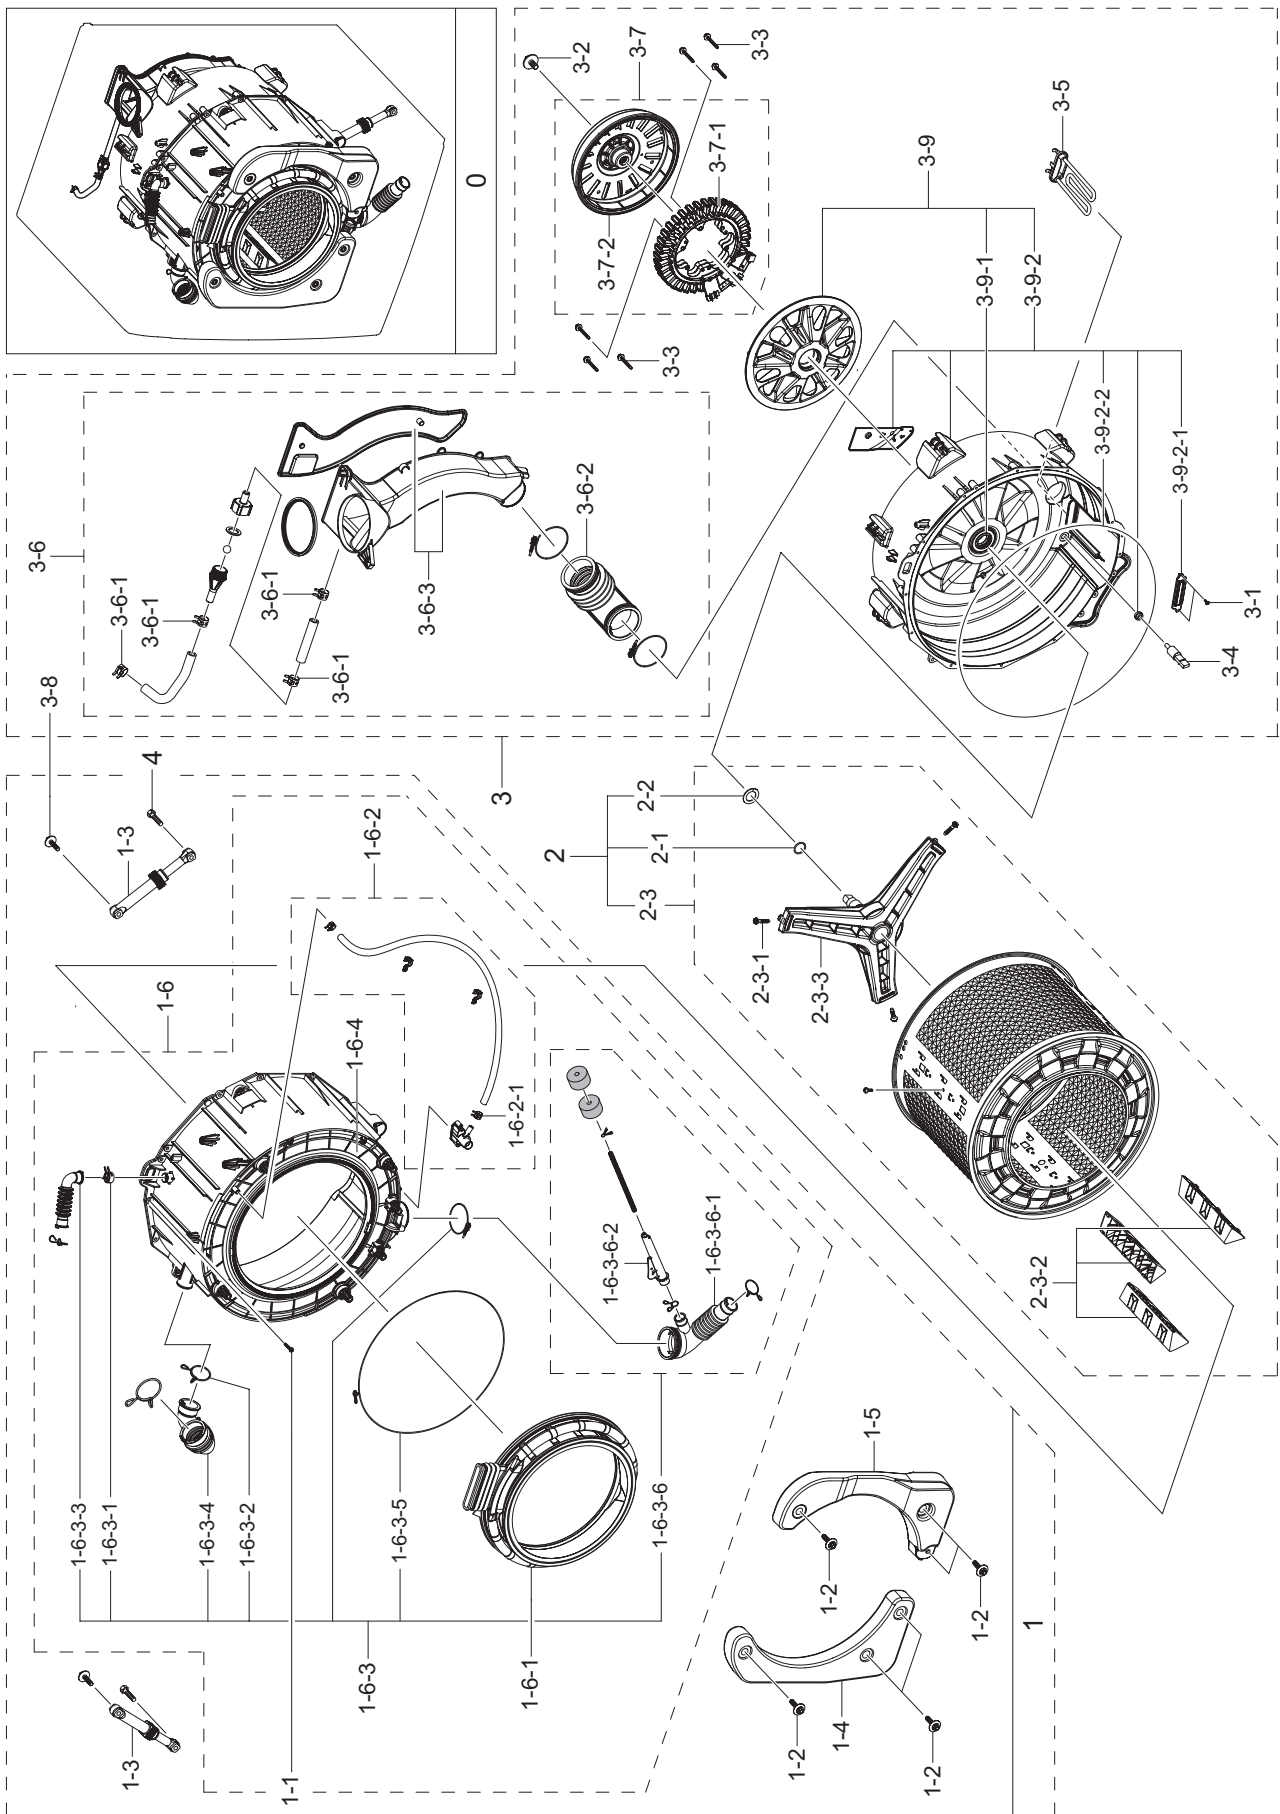

## 2. ASSY FRAME & COVER PARTS (WD95TA047BE/EE)

### 3. ASSY TUB & DRUM PARTS (WD95TA047BE/EE)

# 4. ASSY FRAME PARTS (WD95TA047BE/EE)

## 6.ASSY DRAWER PARTS (WD95TA047BE/EE)