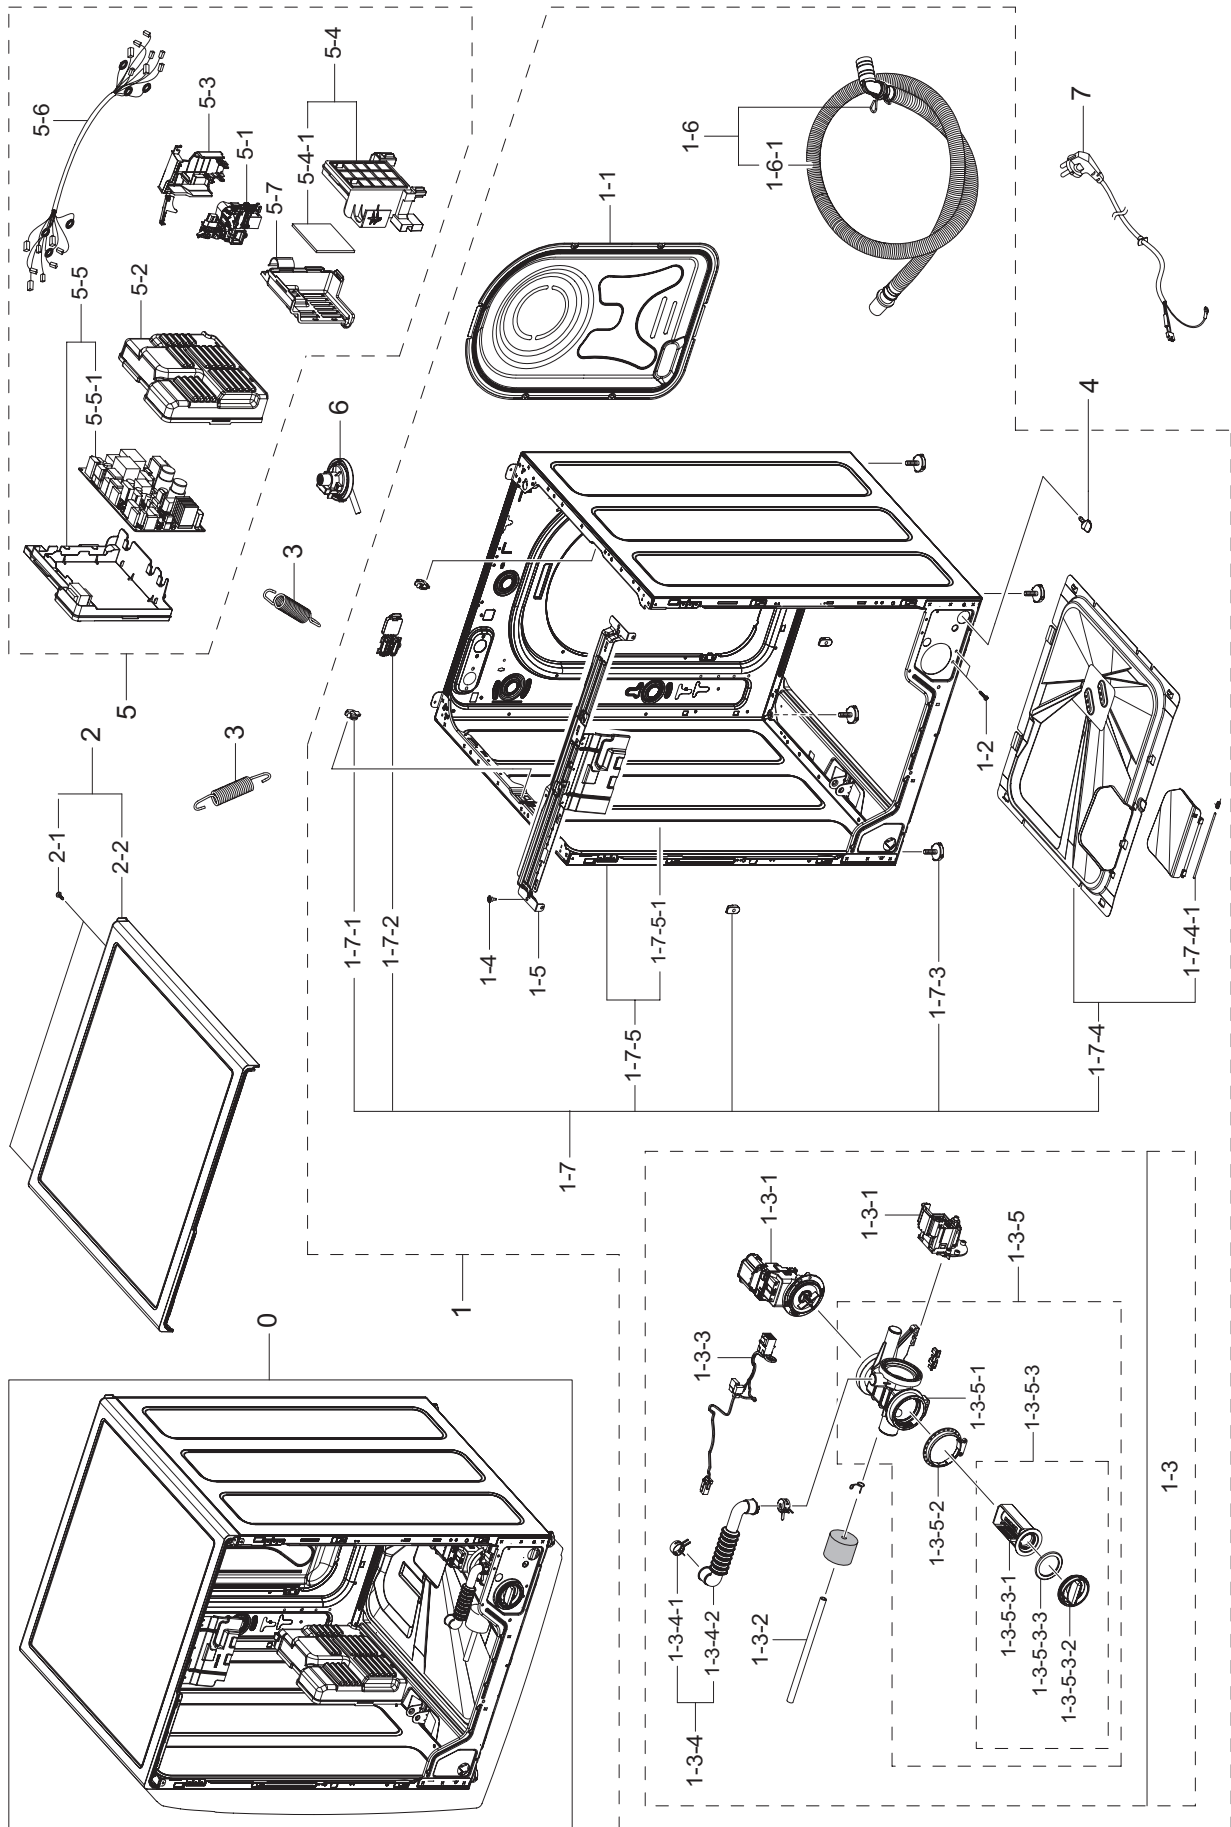

## 2. ASSY FRAME & COVER PARTS (WD95TA047BE/EE)

### 3. ASSY TUB & DRUM PARTS (WD95TA047BE/EE)

# 4. ASSY FRAME PARTS (WD95TA047BE/EE)

## 6.ASSY DRAWER PARTS (WD95TA047BE/EE)