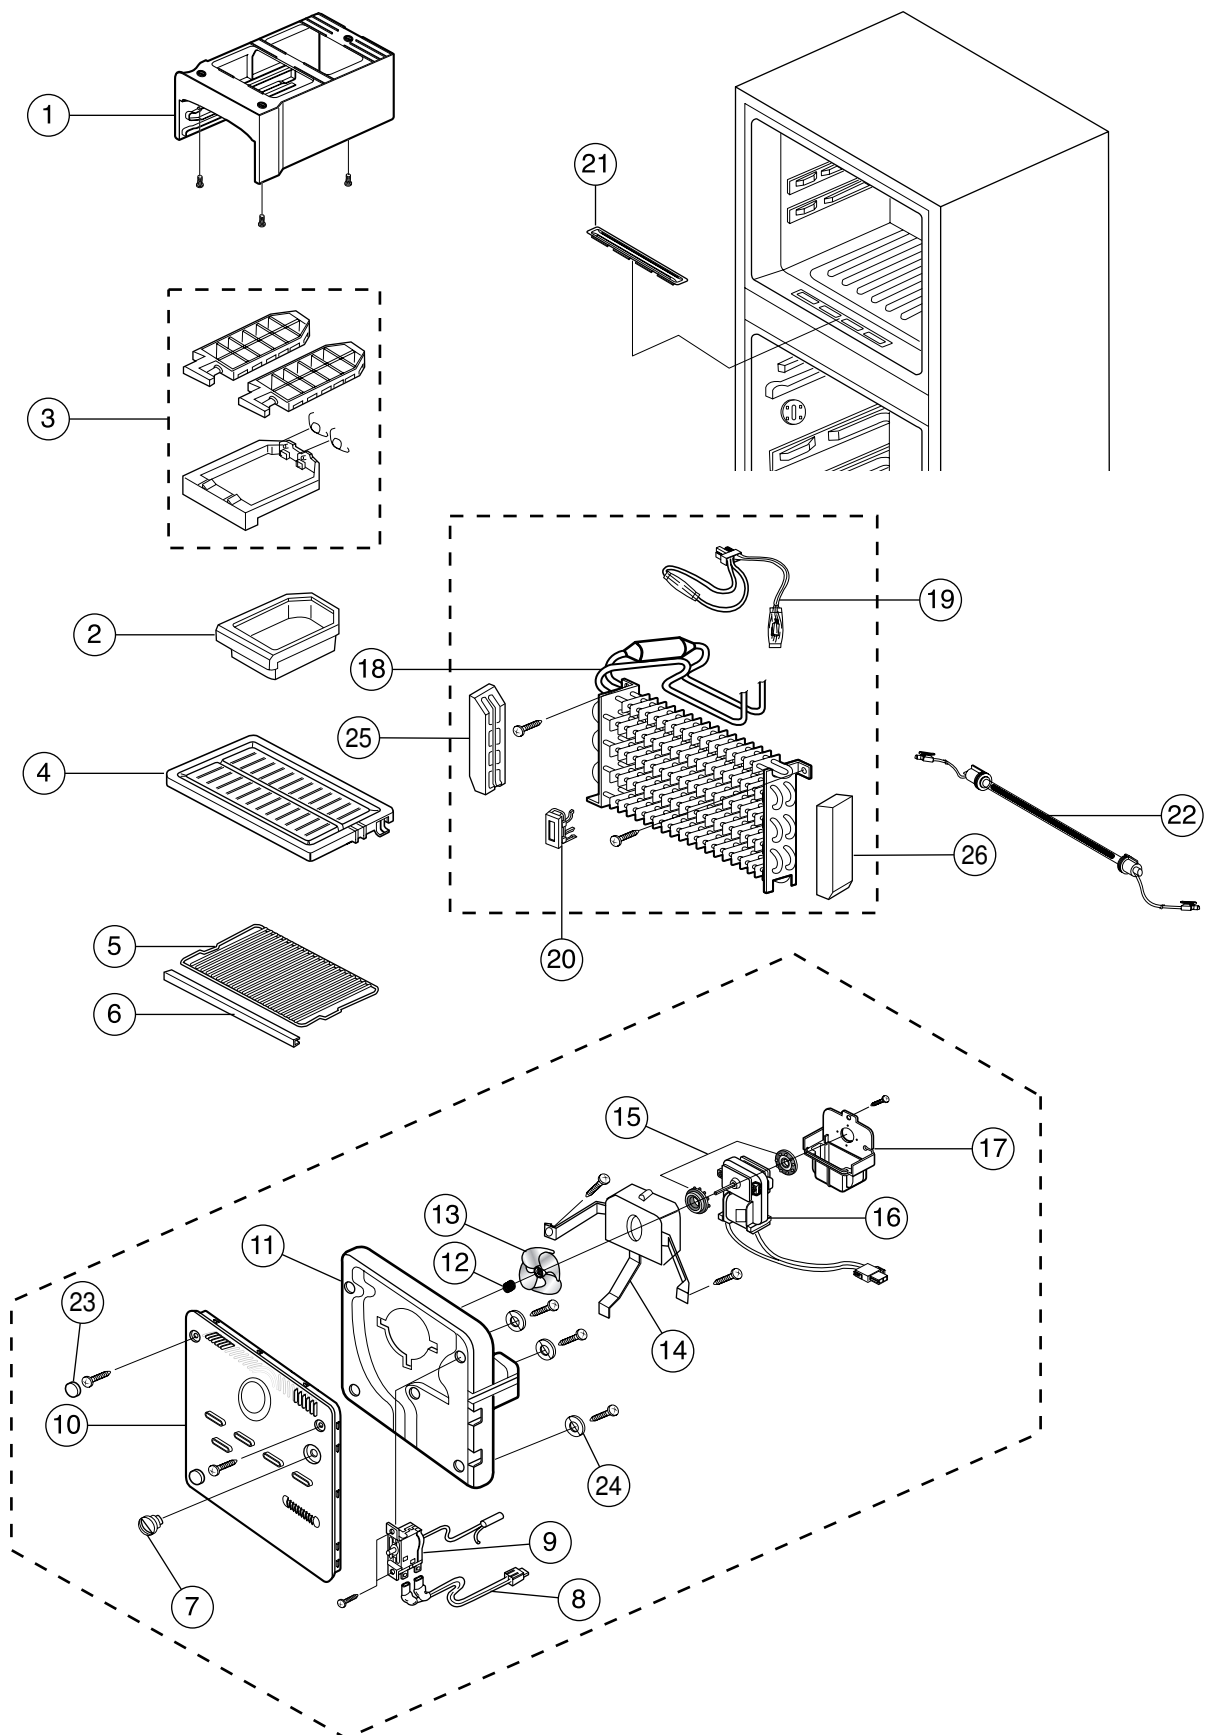

11. Vue éclatée du réfrigérateur et liste des pièces

11-1. Congélateur

N°	Code	Désignation	Spécifications	110/60Hz			127V/60Hz			220V/50~60Hz			240V/50Hz		
				RT-30	RT-34	RT-37	RT-30	RT-34	RT-37	RT-30	RT-34	RT-37	RT-30	RT-34	RT-37
1	DA61-00740A	SUPPORT BAC A GLACONS	HIPS	1	1	1	1	1	1	1	1	1	1	1	1
2	DA67-40328A	RESERVE A GLACONS	GPPS	1	1	1	1	1	1	1	1	1	1	1	1
3	DA67-00469C	RESERVE DE GLACE	RT-30~37	1	1	1	1	1	1	1	1	1	1	1	1
4	DA67-00677A	CLAYETTE CONGELATEUR	GPPS,RT-30/34	1	1	-	1	1	-	1	1	-	1	1	-
	DA67-00678A	CLAYETTE CONG GRILLE	GPPS,RT-37	-	-	1	-	-	1	-	-	1	-	-	1
5	DA67-00679A	CLAYETTE CONG GRILLE	MSWR10,RT-30/34	1	1	-	1	1	-	1	1	-	1	1	-
	DA67-00679C	CLAYETTE CONG GRILLE	MSWR10,RT-37	-	-	1	-	-	1	-	-	1	-	-	1
6	DA64-00588A	HABILL. CLAYETTE CONG	PVC	1	1	1	1	1	1	1	1	1	1	1	1
7	DA64-00581A	BOUTON THERM. CONG	ABS	1	1	1	1	1	1	1	1	1	1	1	1
8	DA39-20410A	FAISC CABLES FUS THERM	110V240V	1	1	1	1	1	1	1	1	1	1	1	1
9	DA47-10107R	FUSIBLE THERMIQUE	RT-30~37,PFN-C174S-03E B	1	1	1	1	1	1	1	1	1	1	1	1
10	DA63-01117A	CAPOT EVAPOR AVANT	PP	1	1	1	1	1	1	1	1	1	1	1	1
11	DA62-00193A	CAPOT EVAPOR ARRIERE	MOUSSE PS	1	1	1	1	1	1	1	1	1	1	1	1
12	DA61-20149A	RESSORT DE VENTILATEUR	STS27WR	1	1	1	1	1	1	1	1	1	1	1	1
13	DA31-20138A	VENTILATEUR	ABS	1	1	1	1	1	1	1	1	1	1	1	1
14	DA71-50233A	SUPPORT MOTEUR	ABS	1	1	1	1	1	1	1	1	1	1	1	1
15	DA63-40289A	JOINT MOTEUR VENTIL	NBR	2	2	2	2	2	2	2	2	2	2	2	2
16	DA31-10109H	MOTEUR VENTILATEUR	110~127V/60Hz,IS-3210SNH6A	1	1	1	1	1	1	-	-	-	-	-	-
	DA31-10109G	MOTEUR VENTILATEUR	220V/50~60Hz,IS-3210SNF7A	-	-	-	-	-	-	1	1	1	-	-	-
	DA31-10109J	MOTEUR VENTILATEUR	240V/50Hz,IS-3210SNL5A	-	-	-	-	-	-	-	-	-	1	1	1
17	DA63-11051A	CARTER MOTEUR	PP	1	1	1	1	1	1	1	1	1	1	1	1
18	DA59-00263A	EVAPORATEUR	RT-30~37	1	1	1	1	1	1	1	1	1	1	1	1
19	DA47-10150E	BILAME THERMIQUE	125/250V,EXP	1	1	1	1	1	1	1	1	1	1	1	1
20	DA71-20265A	FIXATION BILAME THERM	PP	1	1	1	1	1	1	1	1	1	1	1	1
21	DA63-01128A	CAPOT VENTILATION	PP	1	1	1	1	1	1	1	1	1	1	1	1
22	DA47-00109D	RESISTANCE DEGIVRAGE	110V,VERRE	1	1	1	-	-	-	-	-	-	-	-	-
	DA47-00109C	RESISTANCE DEGIVRAGE	127V,VERRE	-	-	-	1	1	1	-	-	-	-	-	-
	DA47-00109B	RESISTANCE DEGIVRAGE	220V,VERRE	-	-	-	-	-	-	1	1	1	-	-	-
	DA47-00109A	RESISTANCE DEGIVRAGE	240V,VERRE	-	-	-	-	-	-	-	-	-	1	1	1
23	DA67-00668A	CACHE VIS	PP	2	2	2	2	2	2	2	2	2	2	2	2
24	DA60-00050A	RONDELLE	RD-PVC	3	3	3	3	3	3	3	3	3	3	3	3
25	DA62-00268A	ISOLATION EVAP GAUCHE	MOUSSE PS	1	1	1	1	1	1	1	1	1	1	1	1
26	DA62-00269A	ISOLATION EVAP DROITE	MOUSSE PS	1	1	1	1	1	1	1	1	1	1	1	1