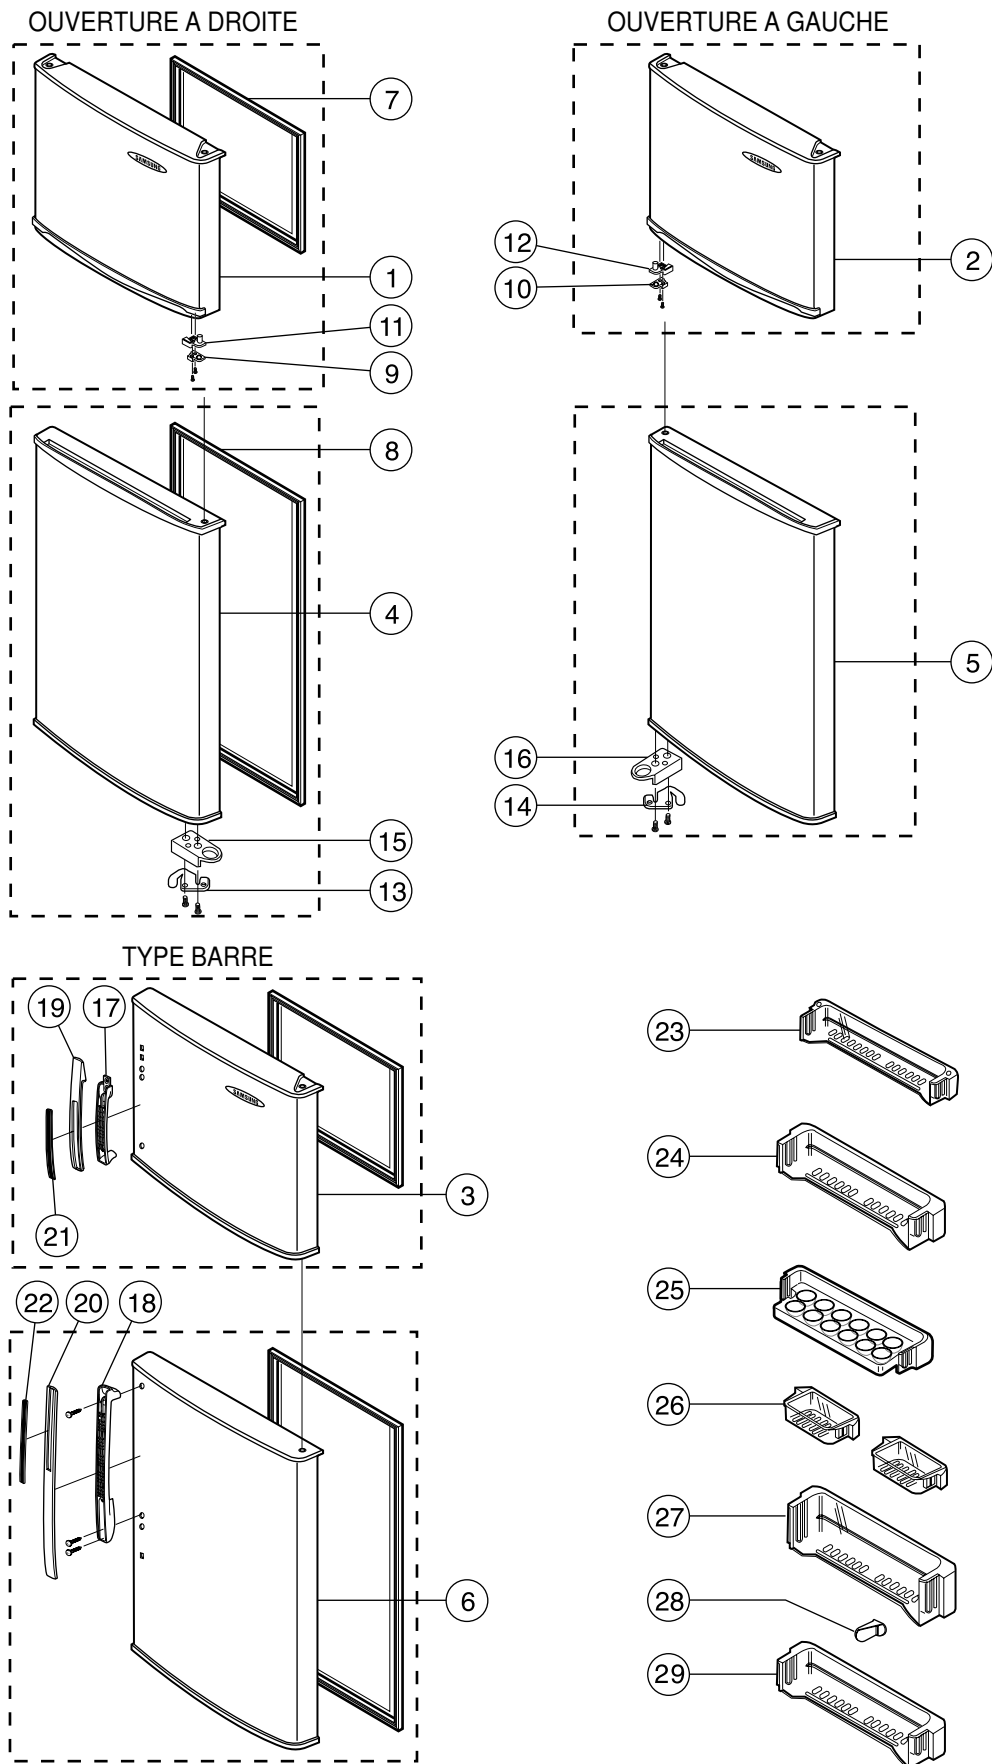

N°	Code	Désignation	Spécifications	110/60Hz			127V/60Hz			220V/50~60Hz			240V/50Hz		
				RT-30	RT-34	RT-37	RT-30	RT-34	RT-37	RT-30	RT-34	RT-37	RT-30	RT-34	RT-37
1	DA63-01127A	BAC COMPART. FRAICHEUR	GPPS	1	1	1	1	1	1	1	1	1	1	1	1
2	DA63-01131A	COUV. COMPART. FRAIS	GPPS	1	1	1	1	1	1	1	1	1	1	1	1
3	DA67-00674A	CLAYETTE REFRIG	GPPS,RT-30/34	2	2	-	2	2	-	2	2	-	2	2	-
	DA67-00675A	CLAYETTE REFRIG	GPPS,RT-37	-	-	2	-	-	2	-	-	2	-	-	2
4	DA67-00679B	CLAYETTE REFRIG GRILLE	MSWR10,RT-30/34	2	2	-	2	2	-	2	2	-	2	2	-
	DA67-00679D	CLAYETTE REFRIG GRILLE	MSWR10,RT-37	-	-	2	-	-	2	-	-	2	-	-	2
5	DA67-00588B	HABILLAGE CLAYETTE REF	PVC	2	2	2	2	2	2	2	2	2	2	2	2
6	DA67-00808A	CLAYETTE VERRE REF	VERRE, RT-30/34	2	2	-	2	2	-	2	2	-	2	2	-
	DA67-00809A	CLAYETTE VERRE REF	VERRE,RT-37	-	-	2	-	-	2	-	-	2	-	-	2
7	DA64-00777A	CLAYETTE VERRE	GPPS,RT-30/34	2	2	-	2	2	-	2	2	-	2	2	-
	DA64-00777B	CLAYETTE VERRE	GPPS,RT-37	-	-	2	-	-	2	-	-	2	-	-	2
8	DA67-00676A	CLAYETTE REF BAS	GPPS,RT-30/34	1	1	-	1	1	-	1	1	-	1	1	-
	DA67-00681A	CLAYETTE REF BAS	GPPS,RT-37	-	-	1	-	-	1	-	-	1	-	-	1
9	DA64-00582A	BOUT. BAC HUM ELEVEE	PP	1	1	1	1	1	1	1	1	1	1	1	1
10	DA61-00593A	BAC A LEGUMES	GPPS,RT-30/34	1	1	-	1	1	-	1	1	-	1	1	-
	DA61-00594A	BAC A LEGUMES	GPPS,RT-37	-	-	1	-	-	1	-	-	1	-	-	1
11	DA61-00582A	SEPARAT. BAC LEGUMES	PP	1	1	1	1	1	1	1	1	1	1	1	1
12	DA63-01122A	CAPOT VENTILATION	ABS	2	2	2	2	2	2	2	2	2	2	2	2
13	DA02-90106K	CATALYSEUR	LTC,SS-400	1	1	1	1	1	1	1	1	1	1	1	1
14	DA63-01119A	CAPOT PURIFICATEUR	PP	1	1	1	1	1	1	1	1	1	1	1	1
15	DA63-01118A	CAPOT HUMIDIFICAT REF	PP	1	1	1	1	1	1	1	1	1	1	1	1
16	DA62-00201A	ISOL. HUMIDIFICAT A	MOUSSE PS	1	1	1	1	1	1	1	1	1	1	1	1
17	DA62-00202A	ISOL. HUMIDIFICAT B	MOUSSE PS	1	1	1	1	1	1	1	1	1	1	1	1
18	DA67-10264B	BOITIER CONTROLE TEMP	D705-E9C(PCC)	1	1	1	1	1	1	1	1	1	1	1	1
19	DA64-00581A	BOUTON REGLAGE TEMP	ABS	1	1	1	1	1	1	1	1	1	1	1	1
20	DA63-01121A	CACHE AMPOULE REF	GPPS+HIPS	1	1	1	1	1	1	1	1	1	1	1	1
21	4713-000213	AMP. INCANDESCENTE	220~240V,15W	-	-	-	-	-	-	1	1	1	1	1	1
	4713-001035	AMP. INCANDESCENTE	110~130V,15W	1	1	1	1	1	1	-	-	-	-	-	-
22	DA62-00297C	JOINT HUMIDIFICATEUR	OJC3000,GRIS,T10	1	1	1	1	1	1	1	1	1	1	1	1
23	DA34-10108D	COMMUTATEUR DE PORTE	300V/125V,SSD-5	1	1	1	1	1	1	1	1	1	1	1	1

11-3. Portes