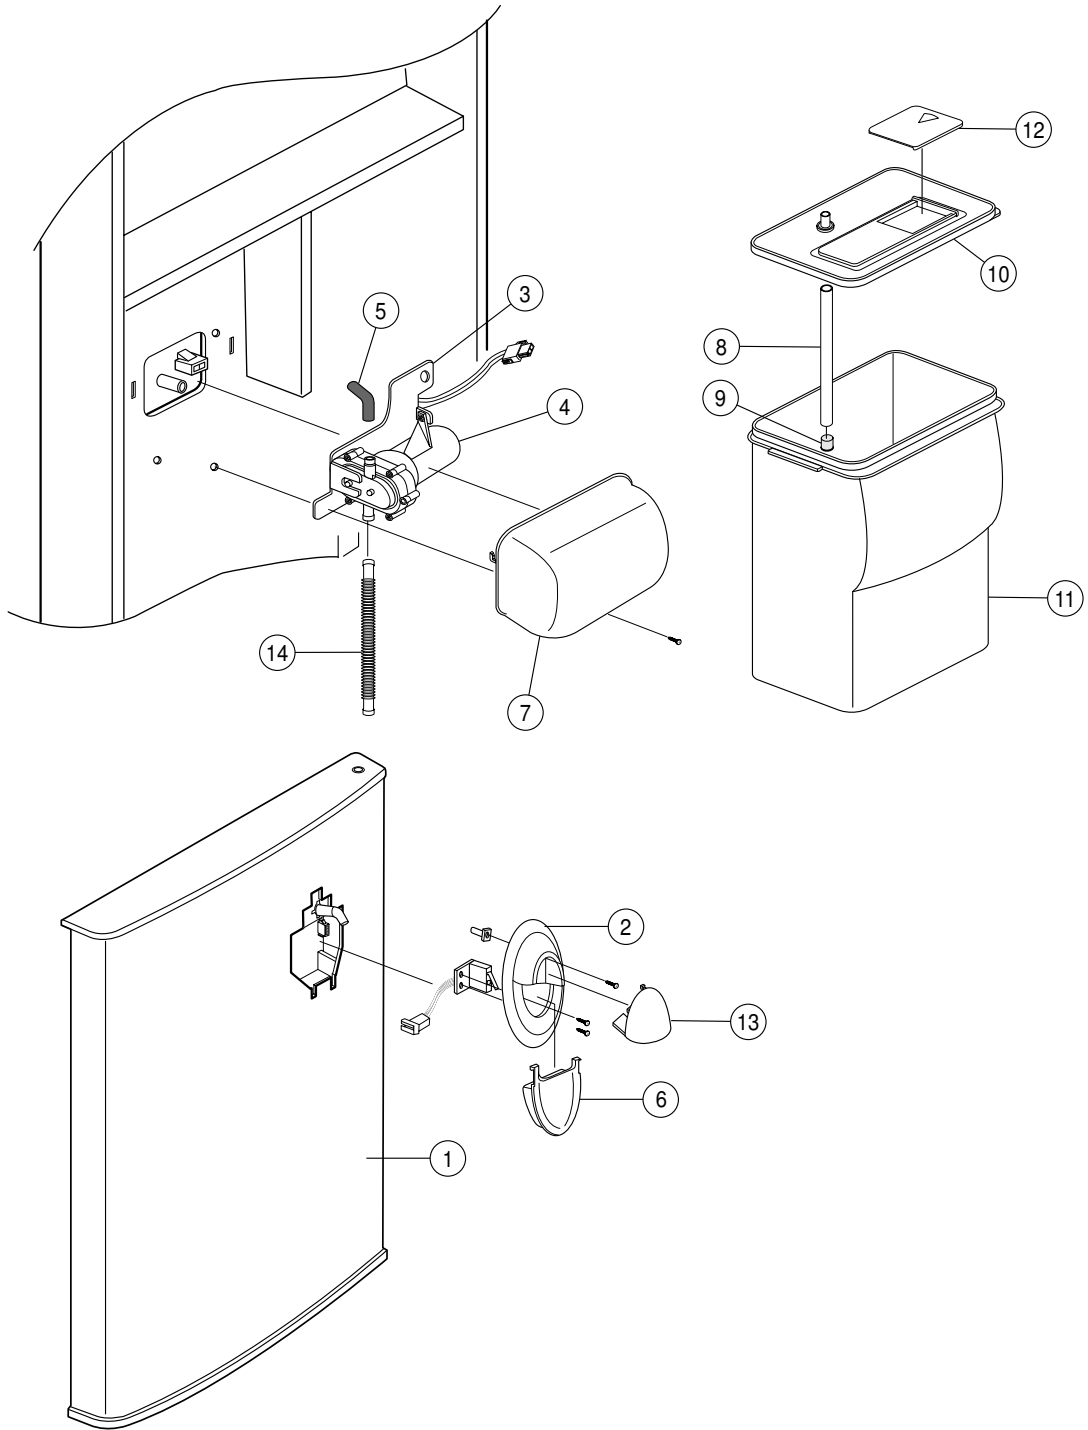

11-5. Distributeur d'eau