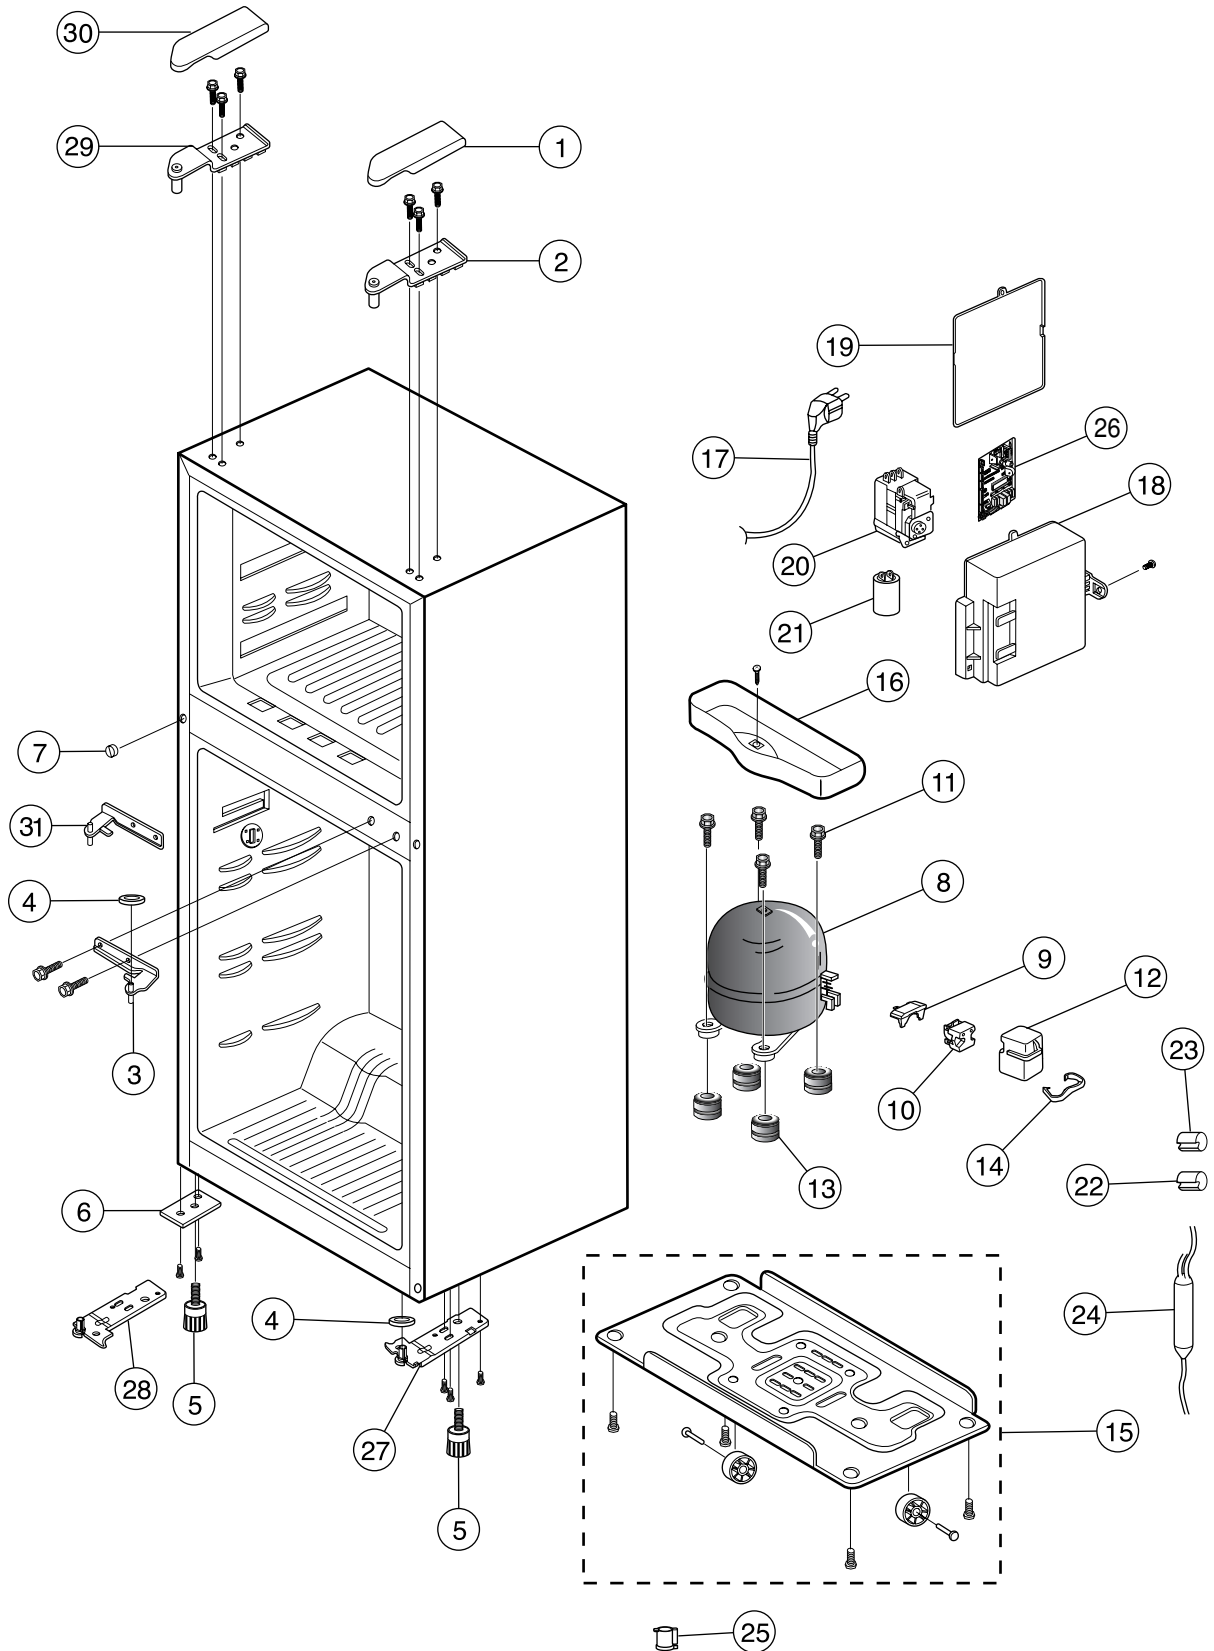

N°	Code	Désignation	Spécifications	RT-30				RT-34				RT-37			
				S/W	M/G	S/S	S/B	S/W	M/G	S/S	S/B	S/W	M/G	S/S	S/B
6	DA91-01638M	PORTE REFR	RT-34/37,BLEU INOX	-	-	-	-	-	-	-	1	1	-	-	1
7	DA63-30256D	JOINT PORTE CONGEL	RT-30~37	1	1	1	1	1	1	1	1	1	1	1	1
8	DA63-30256F	JOINT PORTE REFRIG	RT-30	1	1	1	1	-	-	-	-	-	-	-	1
	DA63-30256E	JOINT PORTE REFRIG	SR-34/37	-	-	-	-	1	1	1	1	1	1	1	1
9	DA71-40185A	BUTEE DE PORTE DROITE	SCP1	1	1	1	1	1	1	1	1	1	1	1	1
10	DA61-40185B	BUTEE DE PORTE GAUCHE	SCP1	1	1	1	1	1	1	1	1	1	1	1	1
11	DA71-40186A	BUTEE PORTE CONG DROITE	POM	1	1	1	1	1	1	1	1	1	1	1	1
12	DA61-00588A	BUTEE PORTE CONG GAUCHE	POM	1	1	1	1	1	1	1	1	1	1	1	1
13	DA61-00589A	BUTEE PORTE BAS DROITE	POM	1	1	1	1	1	1	1	1	1	1	1	1
14	DA61-00590A	BUTEE PORTE BAS GAUCHE	POM	1	1	1	1	1	1	1	1	1	1	1	1
15	DA61-00576A	BUTEE PORTE BAS DROITE	SCP1	1	1	1	1	1	1	1	1	1	1	1	1
16	DA61-00577A	BUTEE PORTE BAS GAUCHE	SCP1	1	1	1	1	1	1	1	1	1	1	1	1
17	DA61-00738B	SUPPORT POIGNEE CONGEL	ABS,BLANC	1	1	1	1	1	1	1	1	1	1	1	1
	DA61-00738A	SUPPORT POIGNEE CONGEL	ABS,GRIS METAL	1	1	1	1	1	1	1	1	1	1	1	1
	DA61-00738C	SUPPORT POIGNEE CONGEL	ABS,ARGENT INOX	1	1	1	1	1	1	1	1	1	1	1	1
	DA61-00738D	SUPPORT POIGNEE CONGEL	ABS,BLEU INOX	1	1	1	1	1	1	1	1	1	1	1	1
18	DA61-00739B	SUPPORT POIGNEE REFRIG	ABS,BLANC	1	1	1	1	1	1	1	1	1	1	1	1
	DA61-00739A	SUPPORT POIGNEE REFRIG	ABS,GRIS METAL	1	1	1	1	1	1	1	1	1	1	1	1
	DA61-00739C	SUPPORT POIGNEE REFRIG	ABS,ARGENT INOX	1	1	1	1	1	1	1	1	1	1	1	1
	DA61-00739D	SUPPORT POIGNEE REFRIG	ABS,BLEU INOX	1	1	1	1	1	1	1	1	1	1	1	1
19	DA67-00741B	CACHE POIGNEE CONGEL	ABS,BLANC	1	1	1	1	1	1	1	1	1	1	1	1
	DA67-00741A	CACHE POIGNEE CONGEL	ABS,GRIS METAL	1	1	1	1	1	1	1	1	1	1	1	1
	DA67-00741C	CACHE POIGNEE CONGEL	ABS,ARGENT INOX	1	1	1	1	1	1	1	1	1	1	1	1
	DA67-00741D	CACHE POIGNEE CONGEL	ABS,BLEU INOX	1	1	1	1	1	1	1	1	1	1	1	1
20	DA67-00742B	CACHE POIGNEE REFRIG	ABS,BLANC	1	1	1	1	1	1	1	1	1	1	1	1
	DA67-00742A	CACHE POIGNEE REFRIG	ABS,GRIS METAL	1	1	1	1	1	1	1	1	1	1	1	1
	DA67-00742C	CACHE POIGNEE REFRIG	ABS,ARGENT INOX	1	1	1	1	1	1	1	1	1	1	1	1
	DA67-00742D	CACHE POIGNEE REFRIG	ABS,BLEU INOX	1	1	1	1	1	1	1	1	1	1	1	1
21	DA64-00645A	HABILLAGE POIGNEE CONGEL	ABS,A-HDL,ALL	1	1	1	1	1	1	1	1	1	1	1	1
22	DA64-00646A	HABILLAGE POIGNEE REFRIG	ABS,A-HDL,ALL	1	1	1	1	1	1	1	1	1	1	1	1
23	DA63-01126A	BALCONNET CONG HAUT	GPPS	1	1	1	1	1	1	1	1	1	1	1	1
24	DA63-01125A	BALCONNET CONG BAS	GPPS	1	1	1	1	1	1	1	1	1	1	1	1
25	DA63-01130A	CASIER A OEUFS	GPPS	1	1	1	1	1	1	1	1	1	1	1	1
26	DA63-01124A	BALCONNET MODULABLE	GPPS	2	2	2	2	2	2	2	2	2	2	2	2
27	DA63-01123A	PORTE BOUTEILLES	GPPS	1	1	1	1	1	1	1	1	1	1	1	1
28	DA61-00585A	PORTE BOUTEILLES	GPPS	1	1	1	1	1	1	1	1	1	1	1	1
29	DA63-00125B	BALCONNET CONG BAS	GPPS	1	1	1	1	1	1	1	1	1	1	1	1

11-4. Armoire