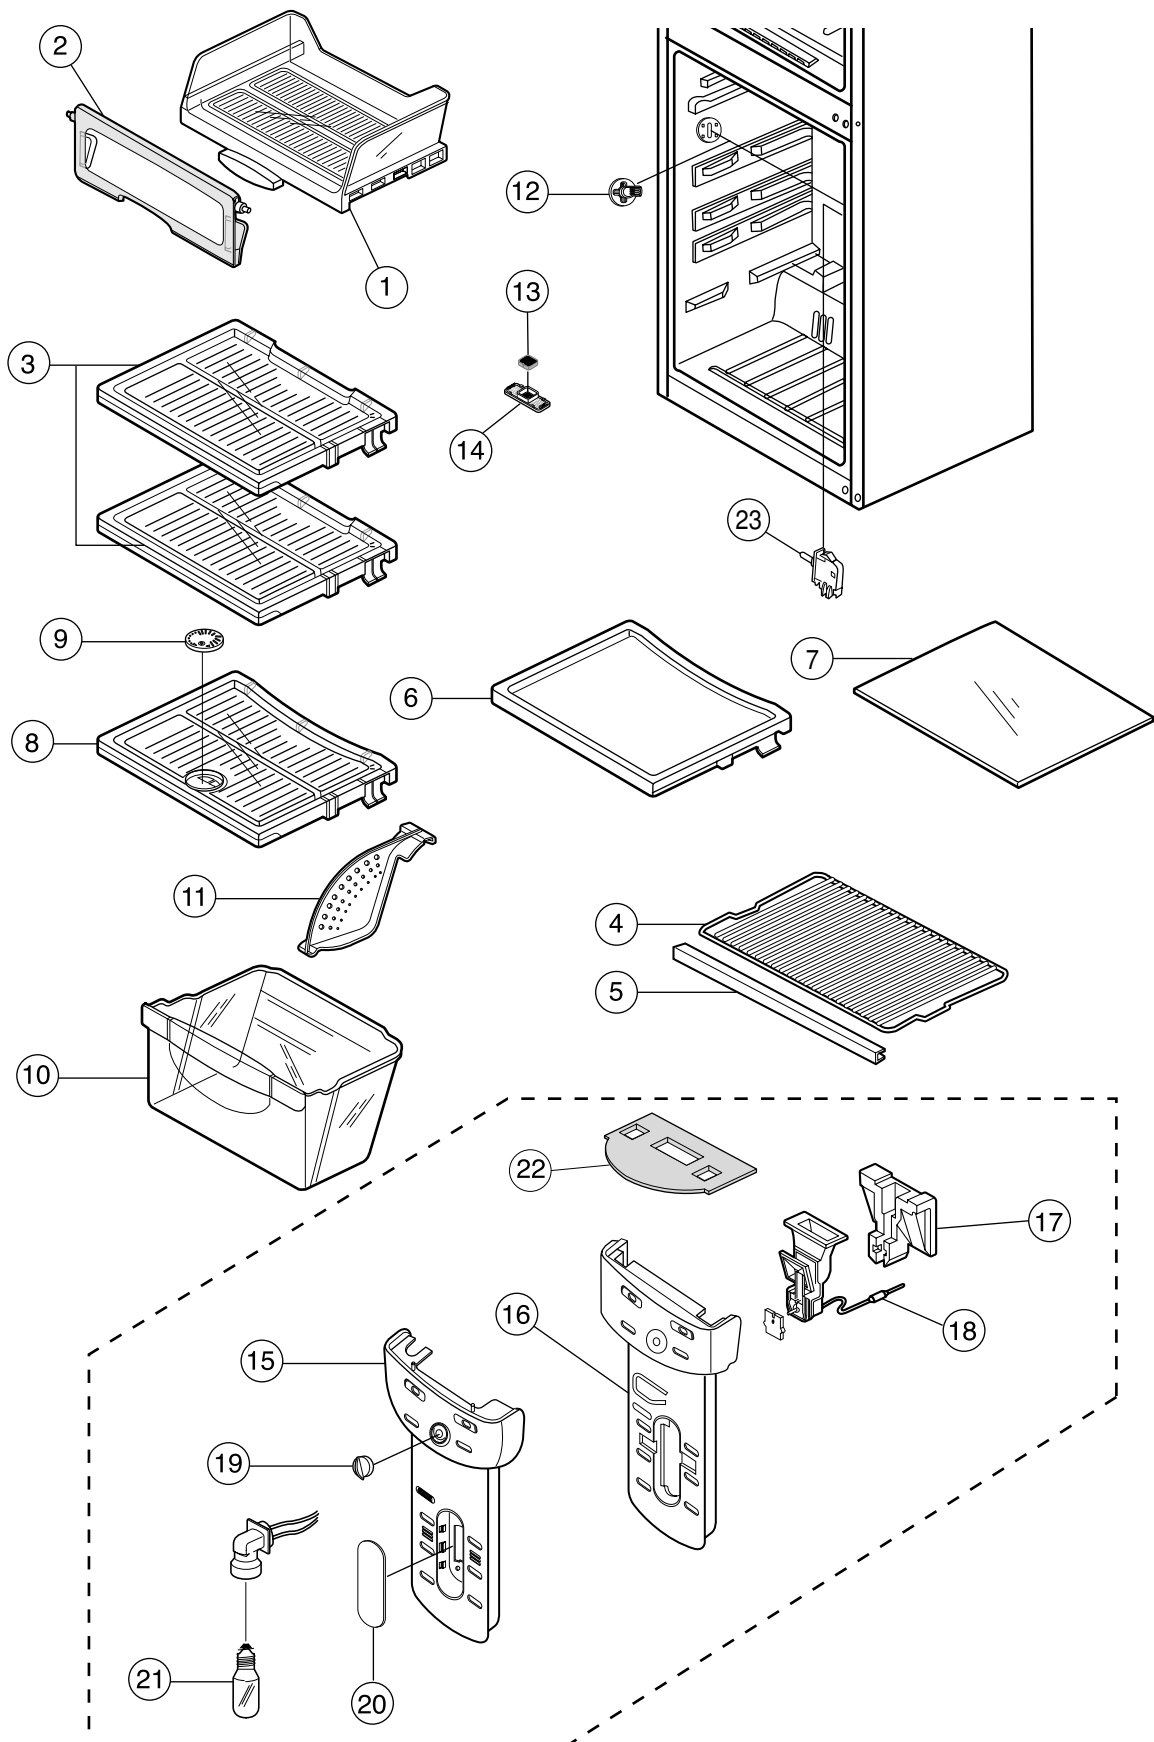

11-2. Réfrigérateur

N°	Code	Désignation	Spécifications	110/60Hz			127V/60Hz			220V/50~60Hz			240V/50Hz		
				RT-30	RT-34	RT-37	RT-30	RT-34	RT-37	RT-30	RT-34	RT-37	RT-30	RT-34	RT-37
1	DA63-01127A	BAC COMPART. FRAICHEUR	GPPS	1	1	1	1	1	1	1	1	1	1	1	1
2	DA63-01131A	COUV. COMPART. FRAIS	GPPS	1	1	1	1	1	1	1	1	1	1	1	1
3	DA67-00674A	CLAYETTE REFRIG	GPPS,RT-30/34	2	2	-	2	2	-	2	2	-	2	2	-
	DA67-00675A	CLAYETTE REFRIG	GPPS,RT-37	-	-	2	-	-	2	-	-	2	-	-	2
4	DA67-00679B	CLAYETTE REFRIG GRILLE	MSWR10,RT-30/34	2	2	-	2	2	-	2	2	-	2	2	-
	DA67-00679D	CLAYETTE REFRIG GRILLE	MSWR10,RT-37	-	-	2	-	-	2	-	-	2	-	-	2
5	DA67-00588B	HABILLAGE CLAYETTE REF	PVC	2	2	2	2	2	2	2	2	2	2	2	2
6	DA67-00808A	CLAYETTE VERRE REF	VERRE, RT-30/34	2	2	-	2	2	-	2	2	-	2	2	-
	DA67-00809A	CLAYETTE VERRE REF	VERRE,RT-37	-	-	2	-	-	2	-	-	2	-	-	2
7	DA64-00777A	CLAYETTE VERRE	GPPS,RT-30/34	2	2	-	2	2	-	2	2	-	2	2	-
	DA64-00777B	CLAYETTE VERRE	GPPS,RT-37	-	-	2	-	-	2	-	-	2	-	-	2
8	DA67-00676A	CLAYETTE REF BAS	GPPS,RT-30/34	1	1	-	1	1	-	1	1	-	1	1	-
	DA67-00681A	CLAYETTE REF BAS	GPPS,RT-37	-	-	1	-	-	1	-	-	1	-	-	1
9	DA64-00582A	BOUT. BAC HUM ELEVEE	PP	1	1	1	1	1	1	1	1	1	1	1	1
10	DA61-00593A	BAC A LEGUMES	GPPS,RT-30/34	1	1	-	1	1	-	1	1	-	1	1	-
	DA61-00594A	BAC A LEGUMES	GPPS,RT-37	-	-	1	-	-	1	-	-	1	-	-	1
11	DA61-00582A	SEPARAT. BAC LEGUMES	PP	1	1	1	1	1	1	1	1	1	1	1	1
12	DA63-01122A	CAPOT VENTILATION	ABS	2	2	2	2	2	2	2	2	2	2	2	2
13	DA02-90106K	CATALYSEUR	LTC,SS-400	1	1	1	1	1	1	1	1	1	1	1	1
14	DA63-01119A	CAPOT PURIFICATEUR	PP	1	1	1	1	1	1	1	1	1	1	1	1
15	DA63-01118A	CAPOT HUMIDIFICAT REF	PP	1	1	1	1	1	1	1	1	1	1	1	1
16	DA62-00201A	ISOL. HUMIDIFICAT A	MOUSSE PS	1	1	1	1	1	1	1	1	1	1	1	1
17	DA62-00202A	ISOL. HUMIDIFICAT B	MOUSSE PS	1	1	1	1	1	1	1	1	1	1	1	1
18	DA67-10264B	BOITIER CONTROLE TEMP	D705-E9C(PCC)	1	1	1	1	1	1	1	1	1	1	1	1
19	DA64-00581A	BOUTON REGLAGE TEMP	ABS	1	1	1	1	1	1	1	1	1	1	1	1
20	DA63-01121A	CACHE AMPOULE REF	GPPS+HIPS	1	1	1	1	1	1	1	1	1	1	1	1
21	4713-000213	AMP. INCANDESCENTE	220~240V,15W	-	-	-	-	-	-	1	1	1	1	1	1
	4713-001035	AMP. INCANDESCENTE	110~130V,15W	1	1	1	1	1	1	-	-	-	-	-	-
22	DA62-00297C	JOINT HUMIDIFICATEUR	OJC3000,GRIS,T10	1	1	1	1	1	1	1	1	1	1	1	1
23	DA34-10108D	COMMUTATEUR DE PORTE	300V/125V,SSD-5	1	1	1	1	1	1	1	1	1	1	1	1