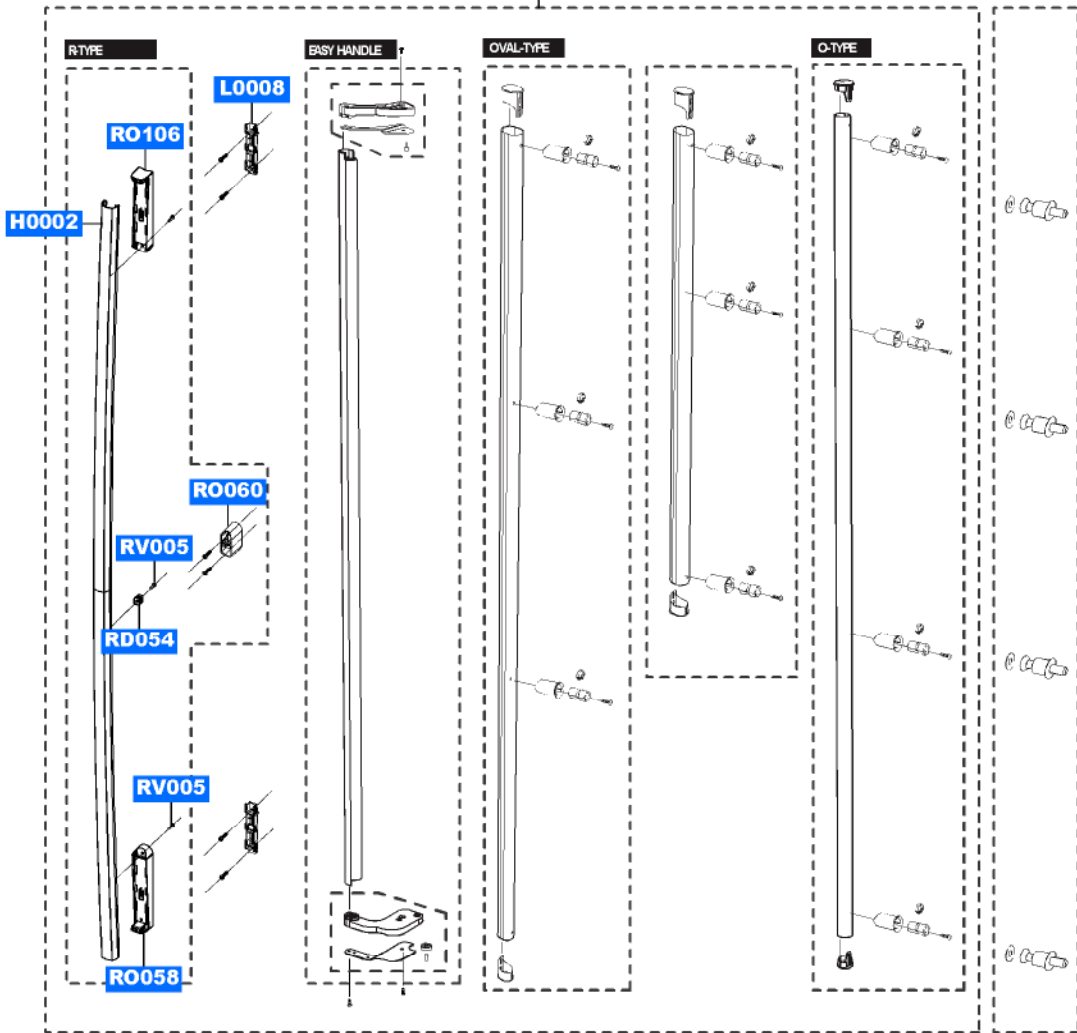

HM10 A-PJT Freezer Door

RT091

HM10 A-PJT Fridge Door

HM10 A-PJT Freezer

HM10 A-PJT Unit & Cabinet