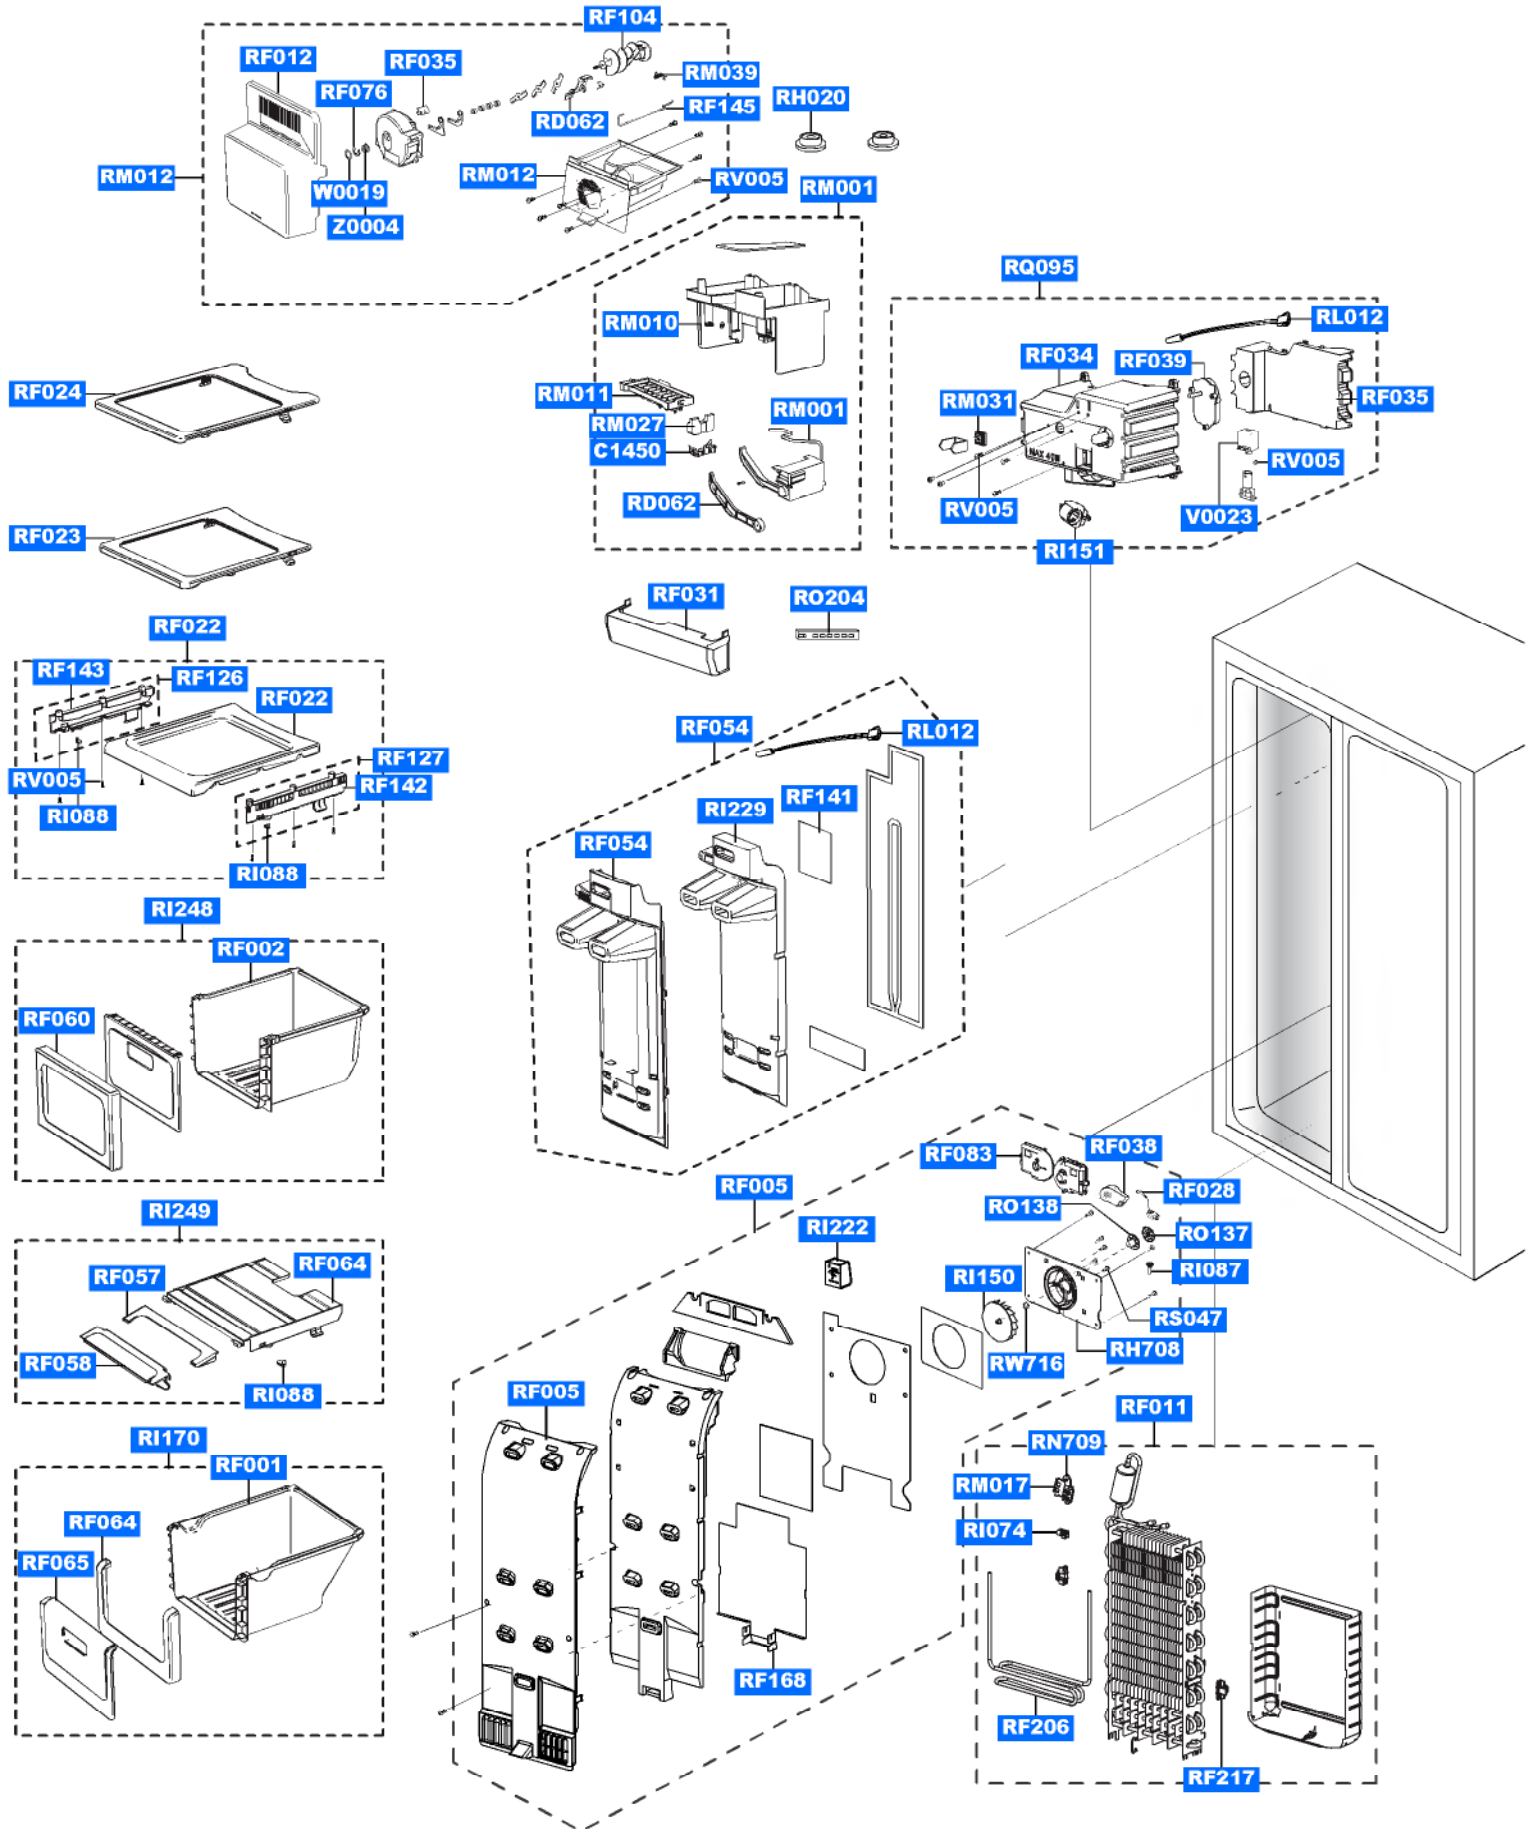

HM10 A-PJT Freezer Door

RT091

HM10 A-PJT Fridge Door

HM10 A-PJT Freezer

HM10 A-PJT Unit & Cabinet