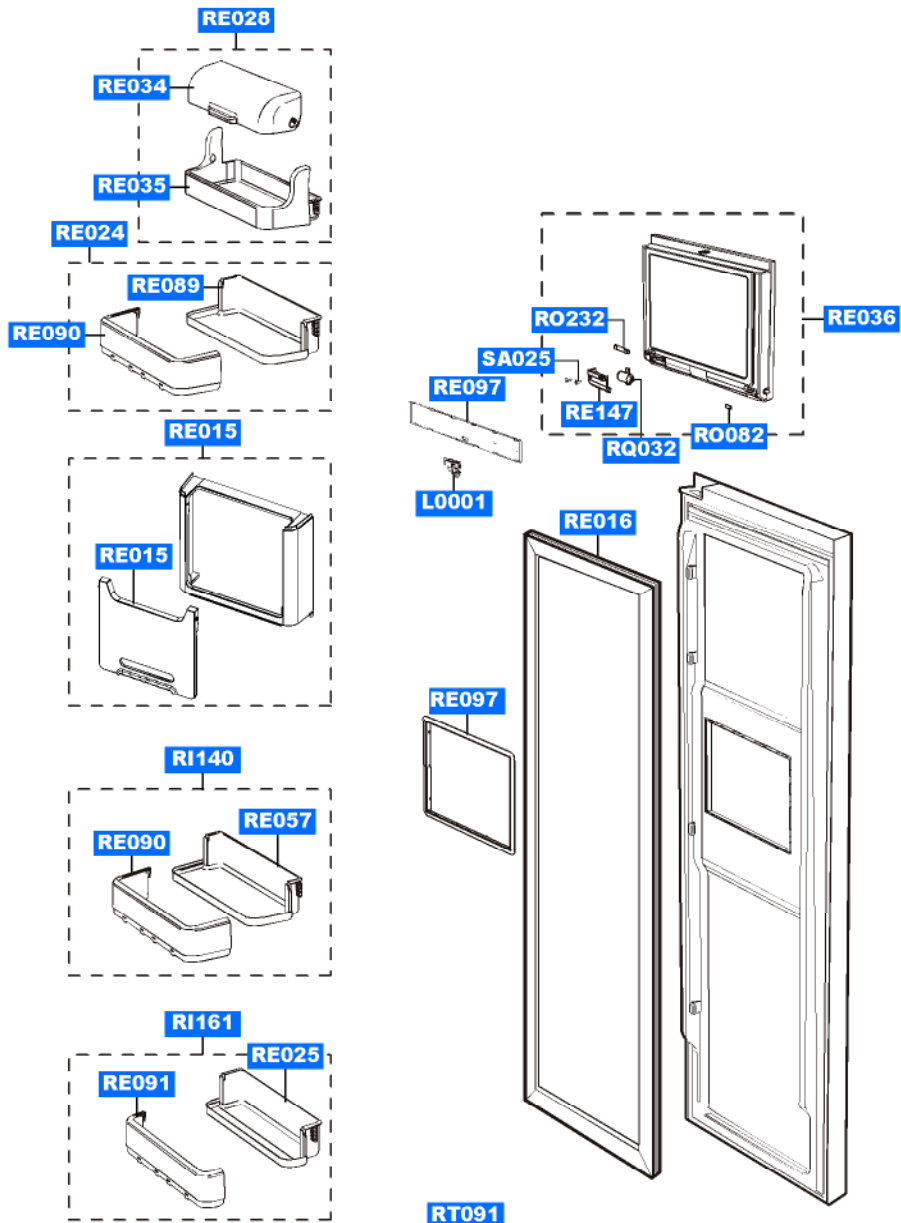

HM10 A-PJT Freezer Door

RT091

HM10 A-PJT Fridge Door

HM10 A-PJT Freezer

HM10 A-PJT Unit & Cabinet