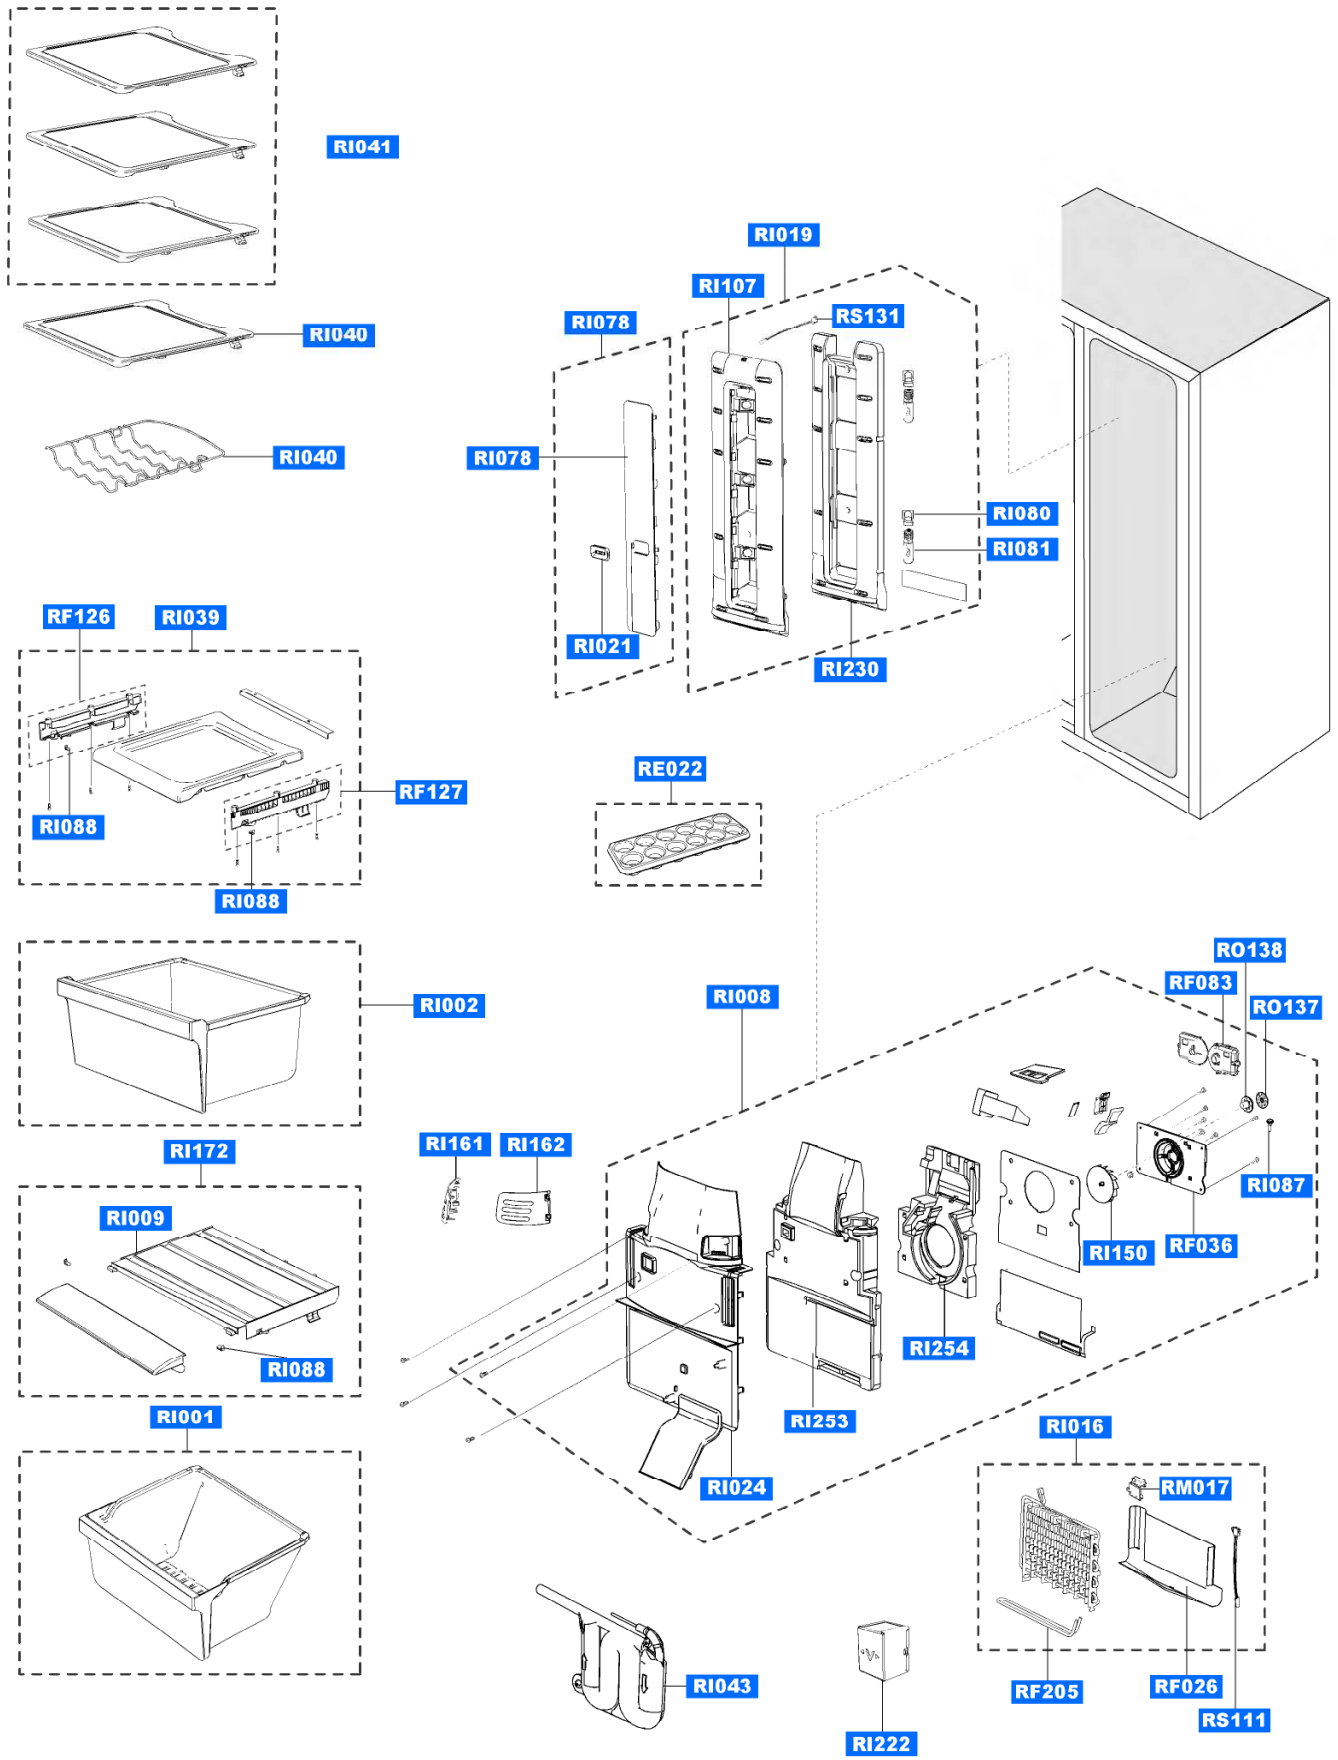

# HERMES-PJT Cabinet (RSH1 UT\*--DD)

# HERMES-PJT Refrigerator Room (RSH1 UT\*-DD)

# HERMES-PJT Freezer Room Door (RSH1UT-DD)

# HERMES-PJT Refrigerator Room Door(RSH1UT-DD)