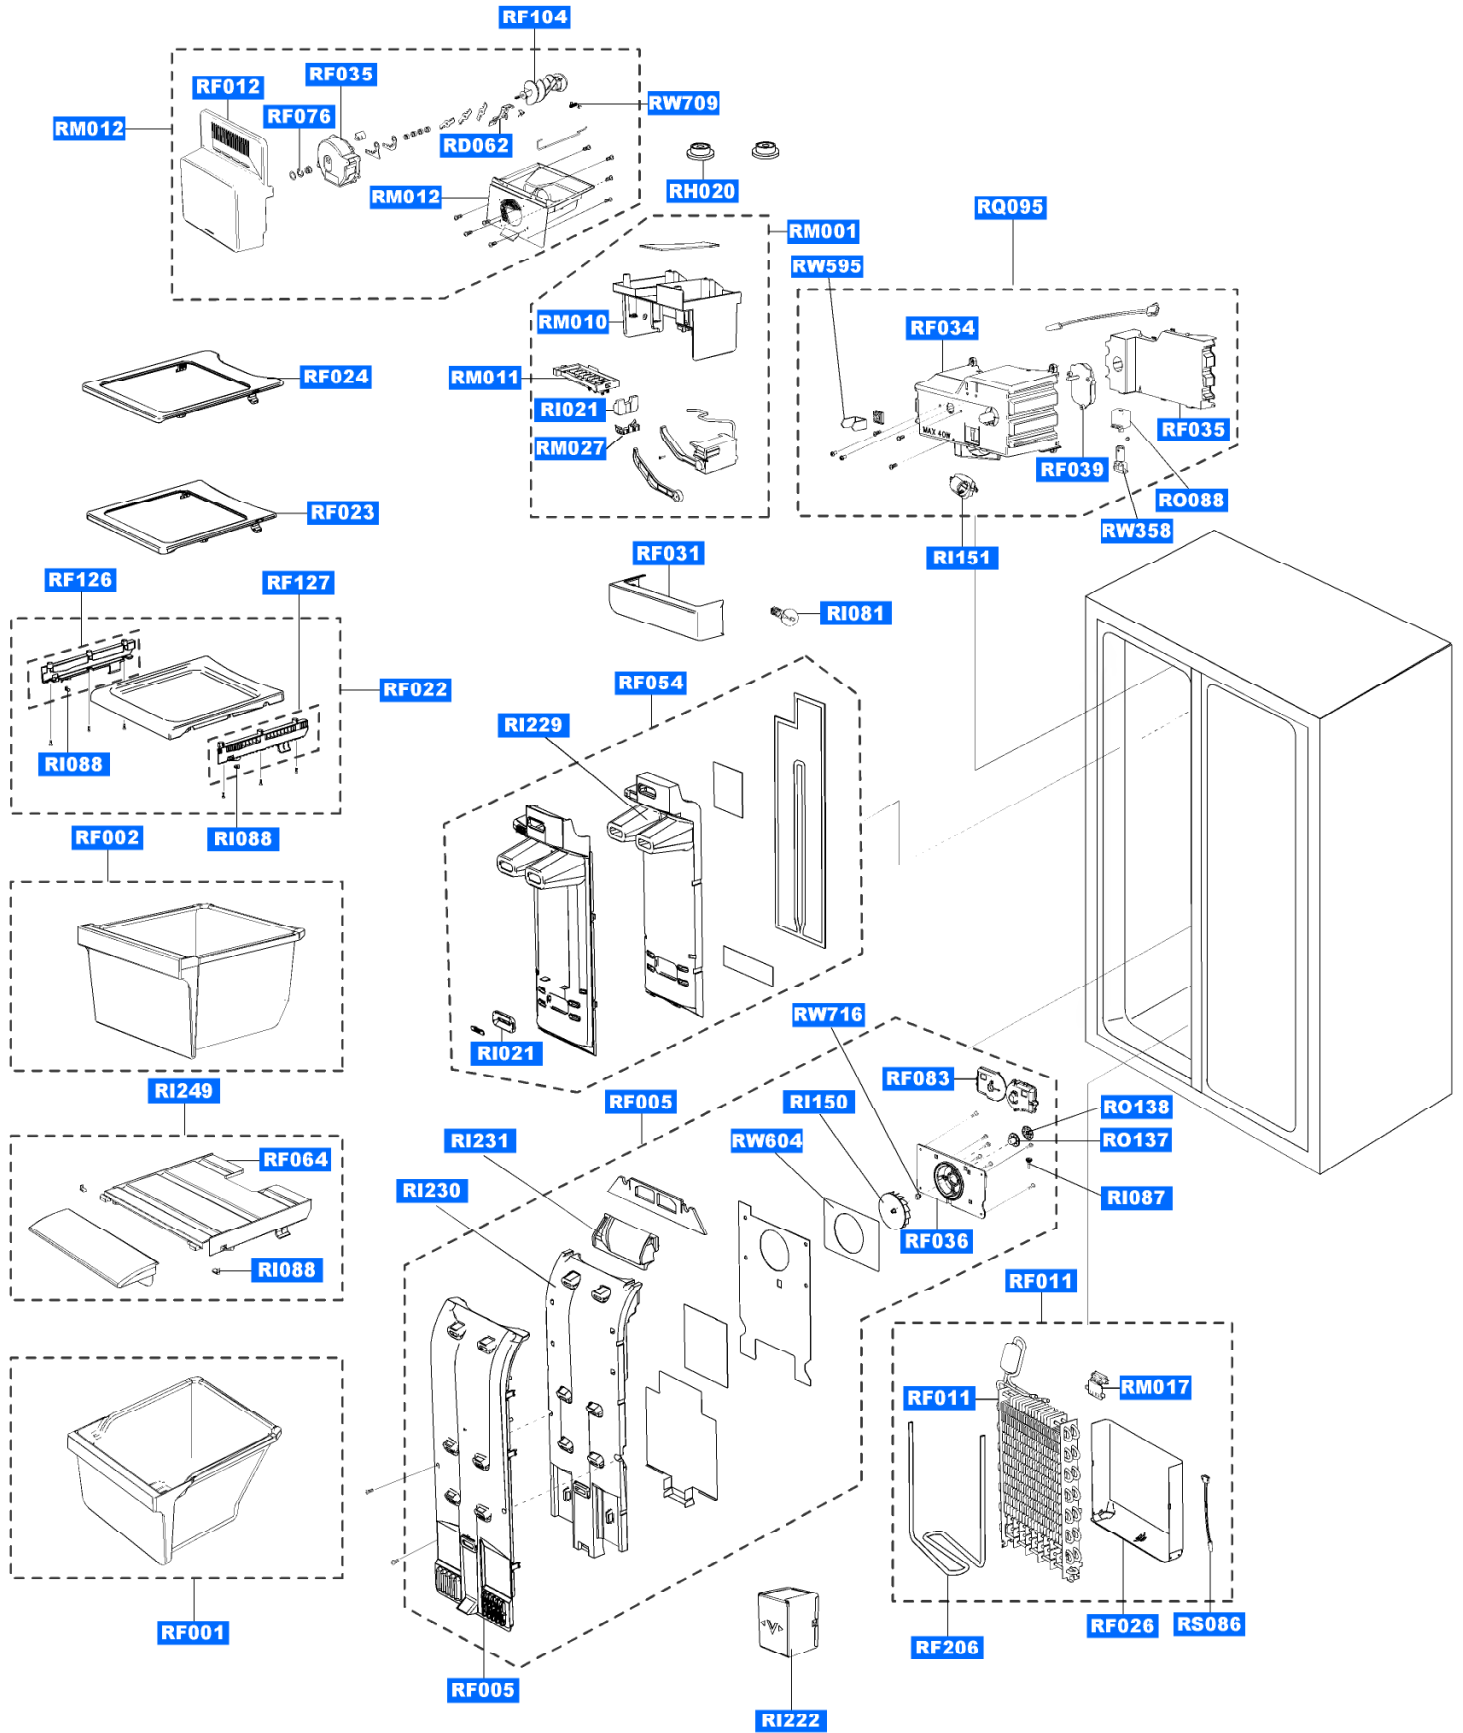

# HERMES-PJT Cabinet (RSH1 UT\*--DD)

# HERMES-PJT Refrigerator Room (RSH1 UT\*-DD)

# HERMES-PJT Freezer Room Door (RSH1UT-DD)

# HERMES-PJT Refrigerator Room Door(RSH1UT-DD)