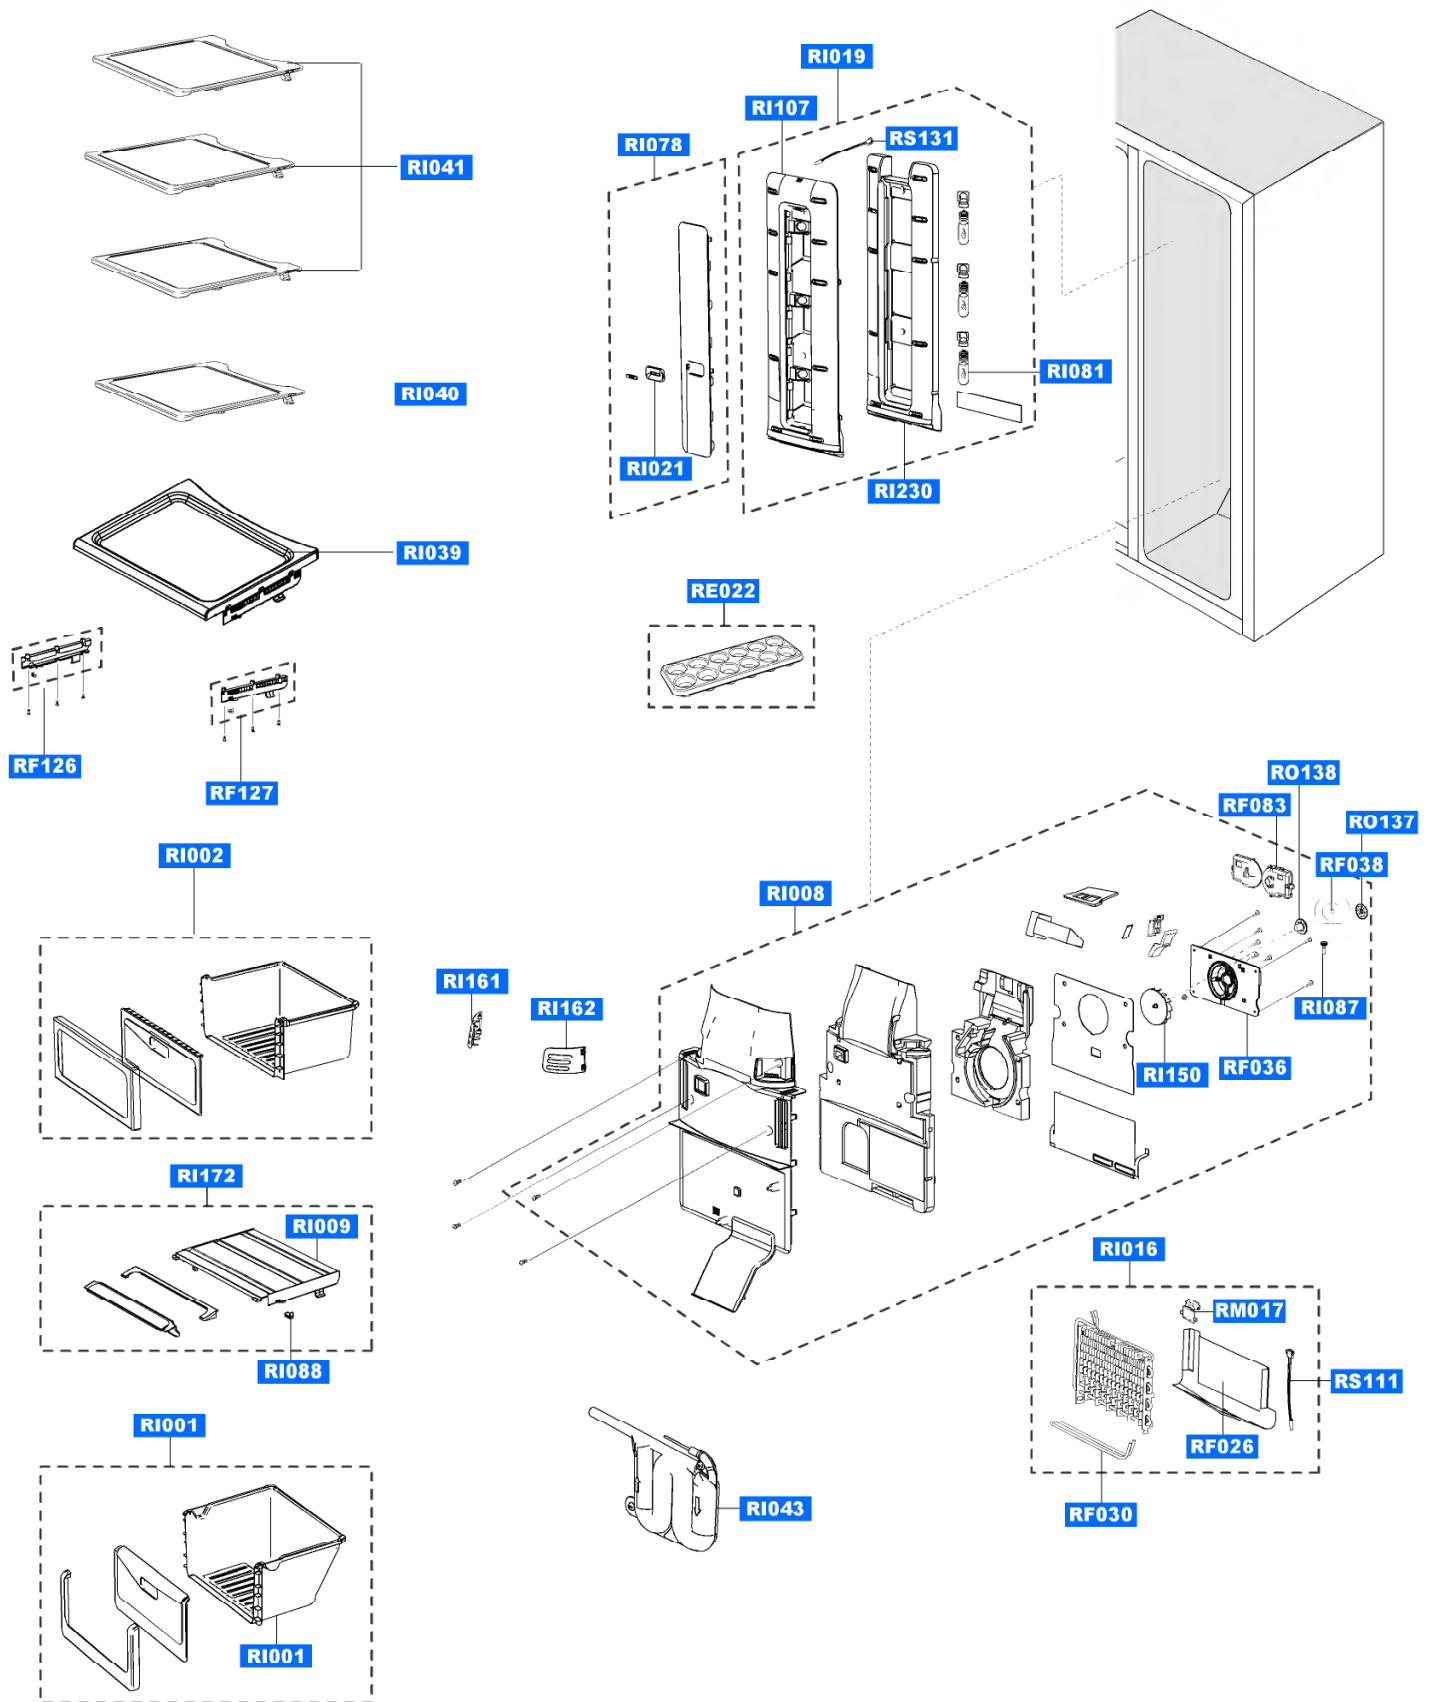

HERMES-PJT Refrigerator Room (RSH1D B+-DA)

HERMES-PJT Refrigerator Room Door (RSH1D*-DA)

HERMES-PJT Freezer Room (RSH1DB*-DA)

HERMES-PJT Cabinet (RSH1DB** -DA)