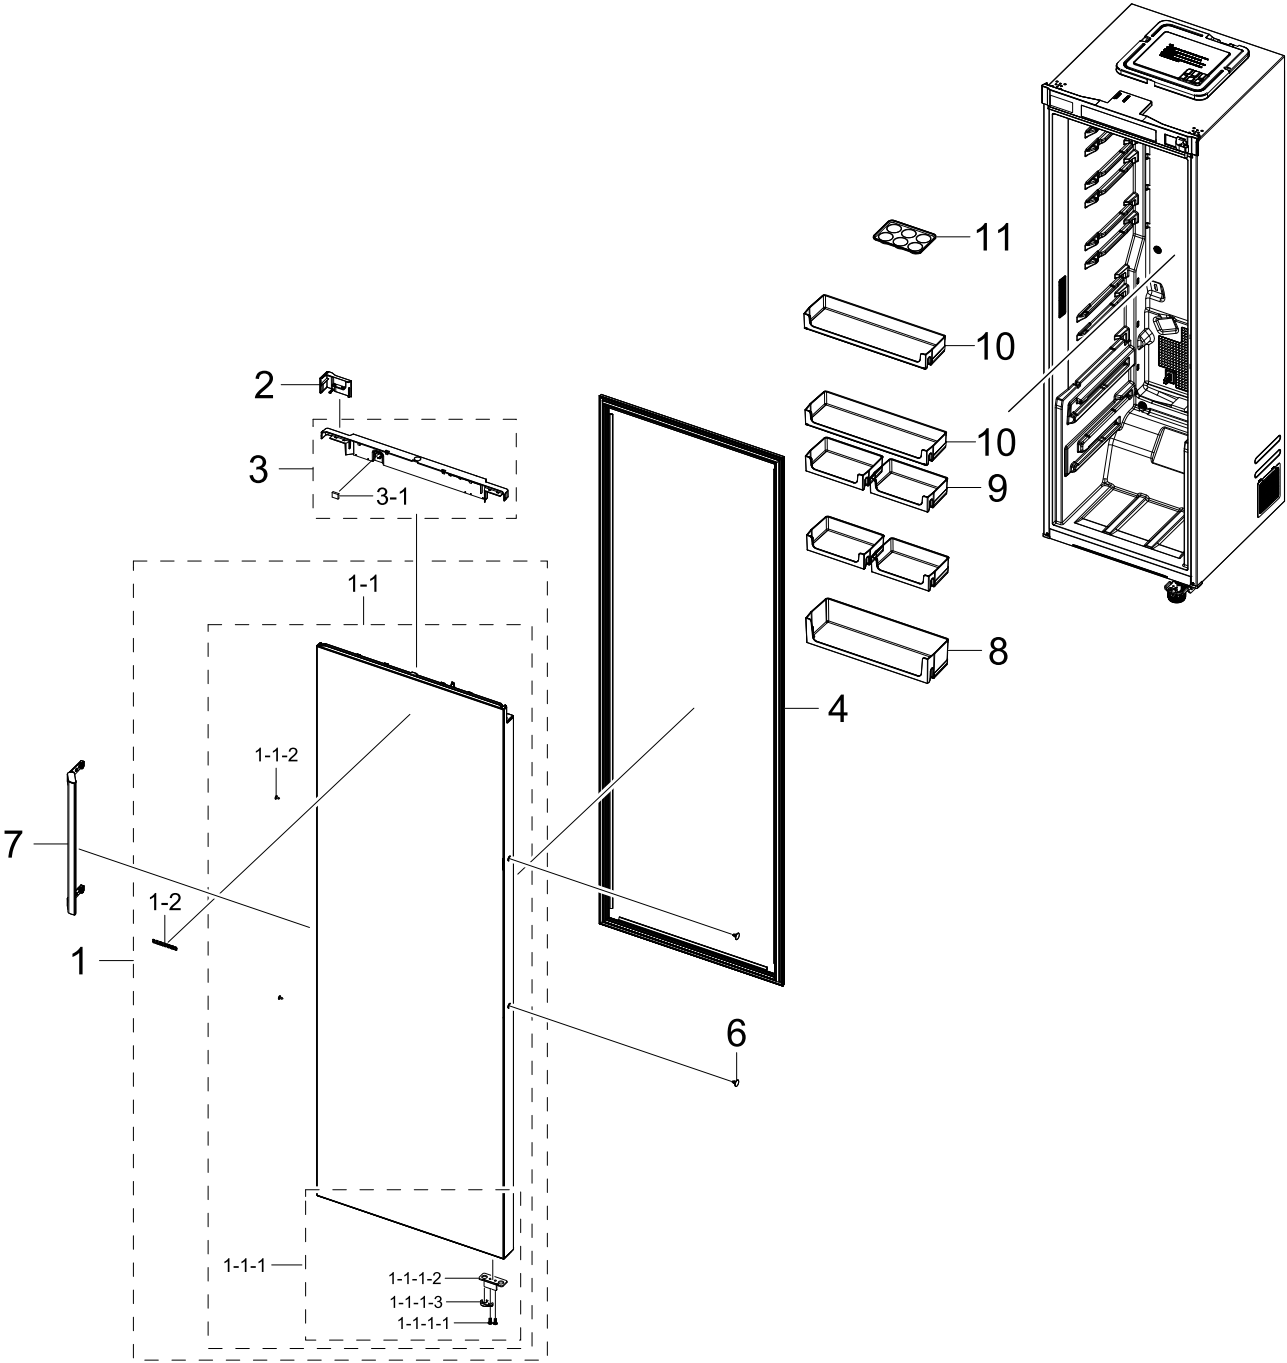

4. DOOR

DOOR

Exploded View

Parts List

No.	Lvl.	Loc.	Material Code	Description & Specification	SNA	Qty.
1	2	A0052	DA94-06550A	ASSY DOOR FOAM REF; RR7000 SEPM,SNOW WHIT	SA	1
1-1	3		DA97-23207Q	ASSY PLATE DOOR-REF; RR7000M,SNOW WHITE,N	SNA	1
1-1-1	4		DA97-23205A	ASSY CAP DOOR-LOW; RR7000 SEPM,ABS,BLACK,	SNA	1
1-1-1-1	5	G0412	6002-000613	SCREW-TAPPING; TH,+,-,2,M5,L16,ZPC(WHT),S	SNA	2
1-1-1-2	5	A0640	DA61-11383A	STOPPER DOOR; RR7000M,PO-SPHC,T3,-,-,T3	SA	1
1-1-1-3	5	M0389	DA66-00344A	CAM-HINGE RISER LOW; USP05(ATOP,ET),PA66,	SC	1
1-1-2	4	A0848	DA81-01532A	SCREW-MACHINE; BH,+M5,L12.7,ZPC(WHT),SWR	SA	2
1-2	3	M0196	DA64-04020C	MASCOT; ALL,Ni,-,T0.06,L80	SA	1
2	2		DA67-04367E	CAP SPACE-DOOR LEFT; RR7000M,ABS,-,HB,HG-	SA	1
3	2		DA97-23193B	ASSY COVER WIRE DOOR; RR7000,SNOW WHITE	SA	1
3-1	3	A0534	DA61-03769B	MAGNET; SVETA,FERRITE,-,-,1600Gauss	SA	1
4	2		DA97-23090A	ASSY GASKET; RR7000,REF, GRAY	SA	1
6	2		DA67-04025E	CAP SCREW; RR7000M,ABS,-,HB,HG-0760GP,SNO	SA	2
7	2	A0553	DA97-23525B	ASSY HANDLE; RR7000M,SNOW WHITE, EASY	SA	1
8	2	A0151	DA63-08039E	GUARD BOTTLE; RR7000,GPPS,-,TP GRAY,-,HB,	SA	1
9	2	A0153	DA63-08038D	GUARD VARIETY; RR7000,GPPS,-,TP GRAY,-,HB	SA	4
10	2		DA63-08678C	GUARD-REF UP DOOR BIN MODULE; RR7000M,GPP	SA	2
11	2	A0656	DA63-07346A	TRAY EGG; 3050,GPPS,-,HB,TP BLUE,-,HH104,	SA	1