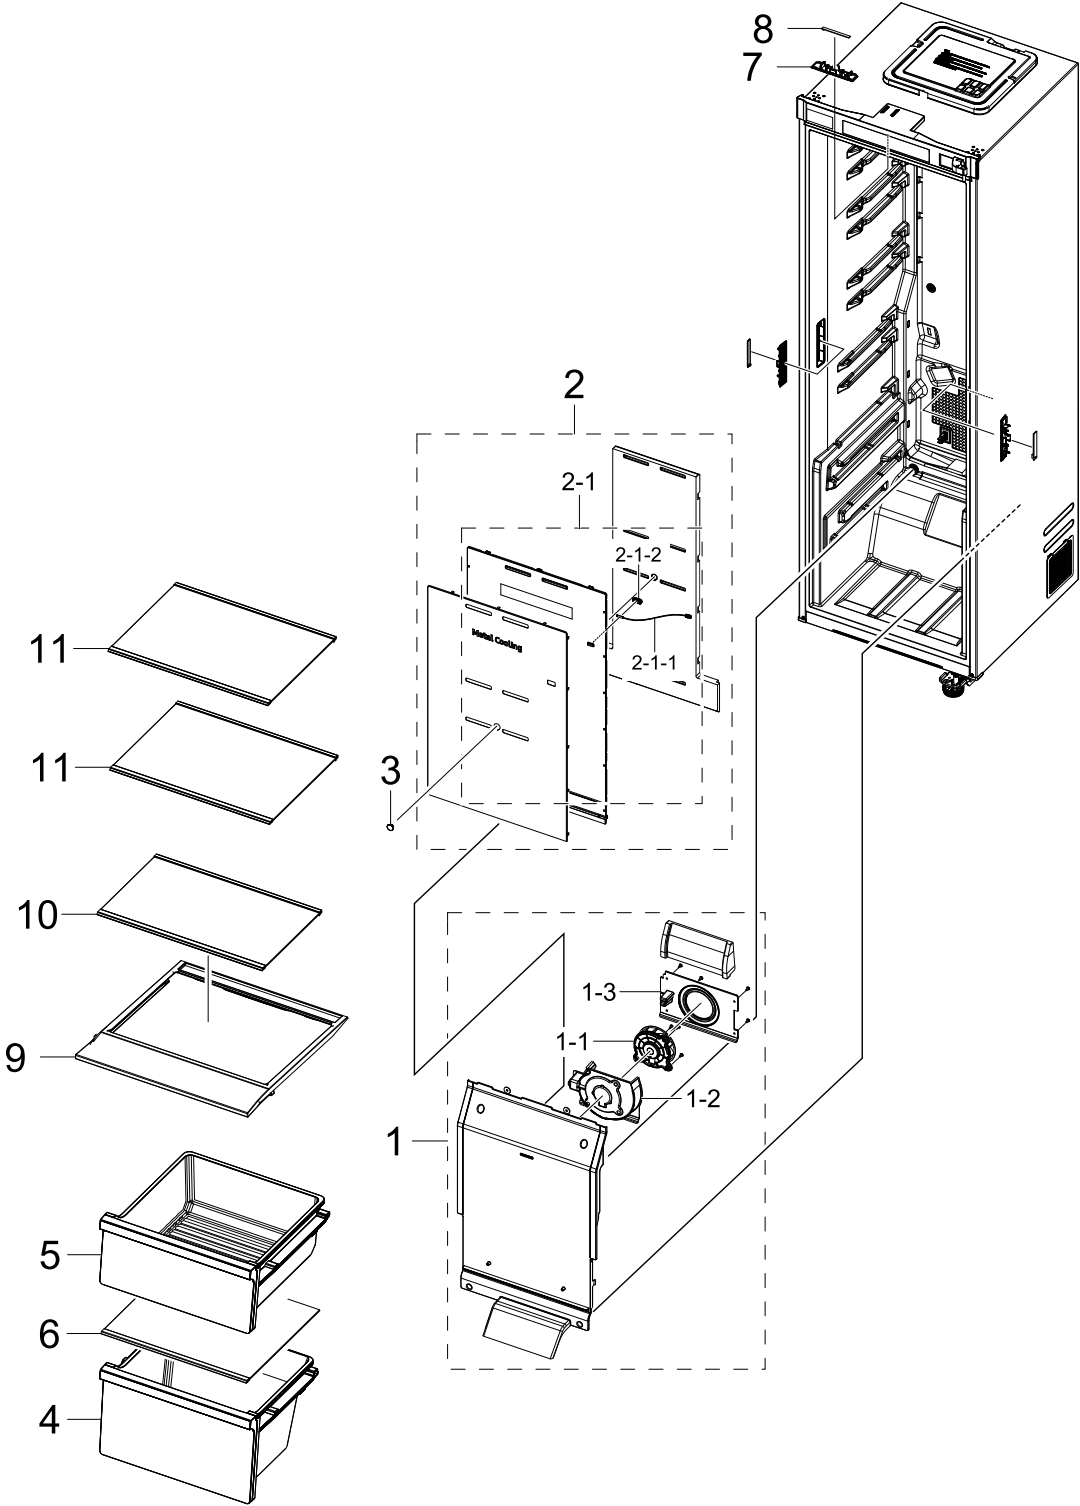

1. FRIDGE

FRIDGE

Exploded View

Parts List

No.	Lvl.	Loc.	Material Code	Description & Specification	SNA	Qty.
1	2	Z1177	DA97-23197A	ASSY COVER EVAP-REF; RR7000 SEPM,COOL WHI	SA	1
1-1	3		DA31-00334D	MOTOR BLDC FAN;12035GE-12M-YT,1775±7%,12	SA	1
1-2	3		DA61-11356B	GUIDE AIR-REF; RR7000M,ABS,-,HB,CNTK A-20	SA	1
1-3	3		DA61-15272A	CASE MOTOR-FRE; RR7000 SEPM,ABS,T2,BLACK,	SA	1
2	2	G0239	DA97-23195A	ASSY COVER MULTI-REF; RR7000 SEPM,COOL WH	SA	1
2-1	3	G0239	DA97-23419B	ASSY COVER MULTI-REF; RR7000M,PP,COOL WHI	SNA	1
2-1-1	4	A1018	DA32-00070C	SENSOR TEMP; SC41200-021A,L250,13.2kohm,2	SA	1
2-1-2	4		DA63-07761A	GROMMET FIXER; RF-H920G,RUBBER,BLACK,-,-	SA	1
3	2	A0270	DA67-30266K	CAP SCREW; A-TOP,PP,T1.5,HB,BJ750,COOL WH	SA	1
4	2	M0300	DA97-17508G	ASSY CASE VEG-LOW; RR7000,COVER TP GRAY	SA	1
5	2		DA97-17509J	ASSY CASE VEG-UP; RR7000,COVER TP GRAY	SA	1
6	2		DA97-17522D	ASSY SHELF-REF LOW; RR7000M,SEPM SPONGE S	SA	1
7	2	A0280	DA63-11613A	COVER LAMP; RR7000,SBC,T2,HB,NATURAL,-,KR	SA	3
8	2	G0090	DA41-00519R	ASSY LAMP LED; 3ea,CEM-1,65*10*1.6T,WHITE	SA	3
9	2		DA97-18206B	ASSY SHELF-REF LOW; RR7000,GLASS ASSY	SA	1
10	2	A0186	DA97-17521E	ASSY SHELF-REF; RR7000M,SEPM SPONGE SPEC,	SA	1
11	2	A1130	DA97-17517H	ASSY SHELF-UP; RR7000M,SEPM SPONGE SPEC,	SA	2