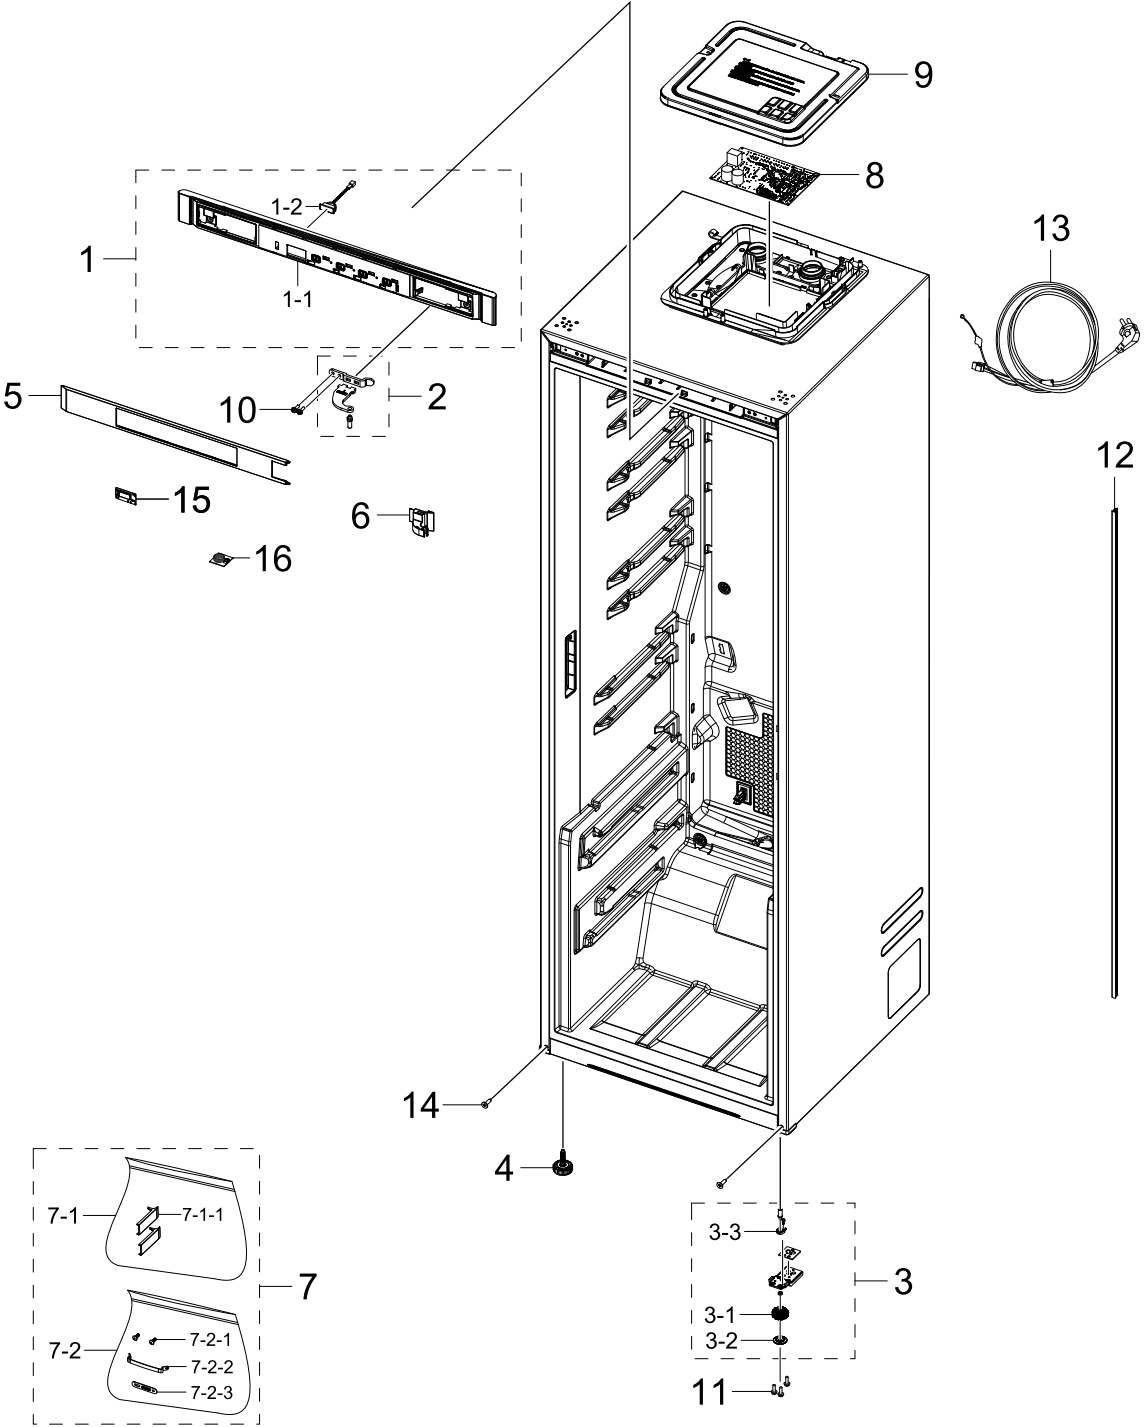

2. CABINET

CABINET

Exploded View

Parts List

No.	Lvl.	Loc.	Material Code	Description & Specification	SNA	Qty.
1	2	A0626	DA97-23165P	ASSY COVER CONTROL; RR7000 WIFI,Fridge, S	SA	1
1-1	3		DA63-11646B	COVER CONTROL; RR7000M,ABS,-,HB,SNOW WHIT	SA	1
1-2	3		DA34-00043J	SWITCH REED; UL1007 AWG 22,50mm	SA	1
2	2		DA97-17372A	ASSY HINGE-UP; RR39M7*,T4.0,BLACK	SA	1
3	2	M0344	DA97-17371A	ASSY HINGE-LOW RIGHT; RR7000M,T4.0,BLACK	SA	1
3-1	3	A0577	DA61-07972B	FOOT-FRONT; POLARIS,PP,BLACK,-,-,P-002HB,	SA	1
3-2	3	A0863	DA61-07973B	FOOT; POLARIS,PP,BLACK,-,-,P-002HB,PP_S	SA	1
3-3	3	M0266	DA66-00401A	CAM-RISER; SAPPHIRE-PJT,PA66,-,BLACK,-,KN	SNA	1
4	2	Z1128	DA61-07546B	LEG-FRONT; GRAND CRU,PP,BLACK,-,P-002HB,R	SA	1
5	2		DA63-08655E	COVER FRAME-TOP FRONT; RR7000M,ABS,-,HB,S	SNA	1
6	2		DA63-08658E	COVER WIRE-HINGE RIGHT; RR7000M,ABS,-,HB,	SA	1
7	2		DA91-06240F	ASSY INSTALL-PARTS KIT; SNOW WHITE,Left,R	SNA	1
7-1	3		DA91-06241F	ASSY INSTALL-REVERSIBLE KIT; SNOW WHITE,L	SA	1
7-1-1	4		DA63-08662E	COVER SLIDER HANDLE; RR7000M,ABS,-,HB,SNO	SA	2
7-2	3		DA99-04217A	ASSY INSTALL-PAIR KIT; RR7000M,GLOBAL	SA	1
7-2-1	4	G0412	6002-000613	SCREW-TAPPING; TH,+,-,2,M5,L16,ZPC(WHT),S	SNA	2
7-2-2	4		DA61-10671A	REINF LEG-BOTTOM; BK,CR-SPCC,T1.2,PAIR IN	SA	1
7-2-3	4		DA61-10679A	FIXER LOCKER; BK,CR-SPCC,T1,PAIR INSTALL	SNA	1
8	1		DA94-06894T	ASSY PCB EEPROM; 0x6B,DA92-01297R,D602,D6	SA	1
9	2		DA97-21372B	ASSY COVER PBA-MAIN; RR7000M,GI-SGCC,T0.4	SA	1
10	2	A0564	6011-001546	BOLT-HEX; M5(P0.8),L16,ZPC(WHT),HWH,+ ,SWR	SA	2
11	2	A0564	6011-008075	BOLT-HEX; M5(P0.8),L20,ZPC(WHT),HWH,+ ,SWR	SA	3
12	2		DA61-10672E	FIXER; RR7000M,ABS,-,SNOW WHITE,-,780,WT0	SA	1
13	2	A0273	3903-001015	POWER CORD-AT; H05VV-F 3x0.75mm2,BLK,EU3F	SA	1
14	2	G0412	6002-001120	SCREW-TAPPING; SWRCH18A,ZPC(WHT),L18,M4,F	SA	2
15	2		4709-003051	W-LAN MODULE; CCAR210R,SDA8700CSM,IEEE802	SA	1
16	2		DA92-00817A	ASSY MODULE; BUZZER PBA,RB6000K,Standard	SA	1