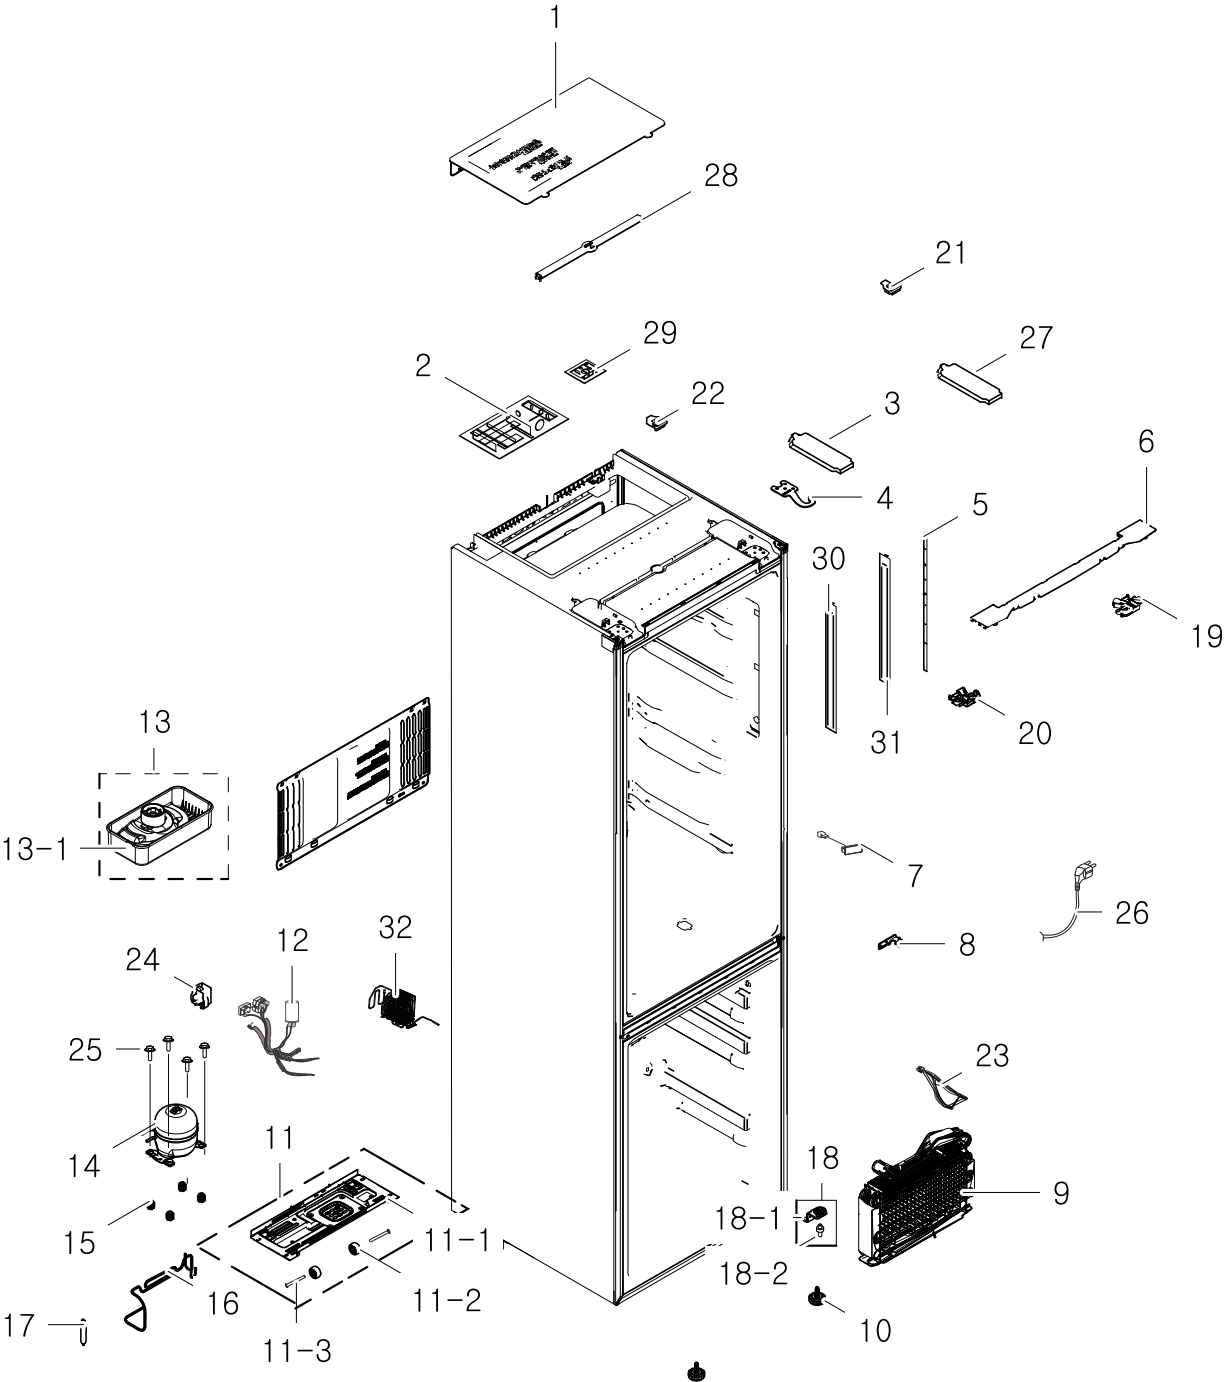

2. OVER ALL

Exploded View

Parts List

No.	Lvl.	Loc.	Material Code	Description & Specification	SNA	Qty.
1	2	G0089	DA63-06361B	COVER PCB-PANEL; GRAND CRU,GI-SGCC,T0.3	SA	1
2	2	A0952	DA92-00177C	ASSY PCB MAIN; 230V,50Hz,7-SEG,Gran cru,R	SA	1
3	2	G0217	DA63-06395B	COVER-HINGE A; GRAND CRU,HIPS,COOL WHITE	SA	1
4	3	G0259	DA97-11865A	ASSY HINGE UPP-SPRAY; GRAND CRU	SA	1
5	2	G0090	DA41-00676D	PBA-LED LAMP; Gand Cru,FR-4,353*10,1CHIP,	SA	2
6	2	G0215	DA63-06393N	COVER-WIRE DOOR; GRAND-CRU,HIPS,SNOW WHIT	SA	1
7	2	G0068	DA34-00043A	SWITCH REED-ASS"Y; 200VDC,1.5,-	SA	1
8	2	A0513	DA97-12375B	ASSY HINGE MID; GRAND CRU,Zn painting	SA	1
9	2	A0162	DA96-00826A	ASSY EVAP FRE; RL60 (GRAND CRU),FRE,230V/	SA	1
10	2	G0201	DA61-07546A	LEG; GRAND CRU-PJT,PP,NTR,BOLT:M8,50.5mm	SA	2
11	2	A0738	DA97-11278A	ASSY CHASSIS-COMP; GRAND_CRU,SBHG1,T0.8,A	SA	1
11-1	3	G0258	DA97-11860A	ASSY CHASSIS-SUB COMP; GRAND CRU,ASSY	SA	1
11-2	3	A0527	DA61-06202A	CASTER-REAR; GRAND-CRU,PP,NATURAL	SA	2
11-3	3	G0445	DA66-00758B	SHAFT CASTER; SAM PJT,SCP1,OD6.0,BS1706-F	SA	2
12	2	M2000	DA27-00032A	COIL FILTER-EMI; 400L,8.0mH,60*82mm,BOX,S	SA	1
13	2	A0529	DA97-08845A	ASSY TRAY DRAIN WATER; T2.0,NTR,PP	SA	1
13-1	3	A0531	DA63-06226A	TRAY-DRAIN WATER; S_AM B/I,PP,T2.0,NTR	SA	1
14	2	G0405	MSV4A1AL1J/AK1	COMPRESSOR,BLDC IPM,11.1CC,115/220V,STAI; COMPRESSOR,BLDC IPM,11.1CC,115/220V,STAI		1
15	3	Z1112	DA63-02617A	GROMMET COMP; USP05,EPDM,OD27.0,BLACK	SA	4
16	2	M0016	DA62-03095A	PIPE-CONNECT SUCTION; GRANDCRU,CU,NATURAL	SA	1
17	2	G0071	DA62-02614P	DRYER-SINGLE; HAEMIL_10,C1220T,OD18.7,L11	SA	1
18	2	A0515	DA97-11482A	ASSY HINGE LOW; GRAND CRU	SA	1
18-1	3	A0247	DA61-07365B	HINGE-LOW; GRNAD CRU,SHP1,T4.0,ZPC3	SA	1
18-2	3	A0518	DA66-00385A	SHAFT-HINGE; CORE,SWCH10A,-,OD6,-,ZPC3(	SA	1
19	2	G0213	DA63-06391A	COVER-WIRE HINGE R; GRAND CRU,PP,SNOW WHI	SA	1
20	2	G0214	DA63-06392A	COVER-WIRE HINGE L; GRAND CRU,PP,SNOW WHI	SA	1