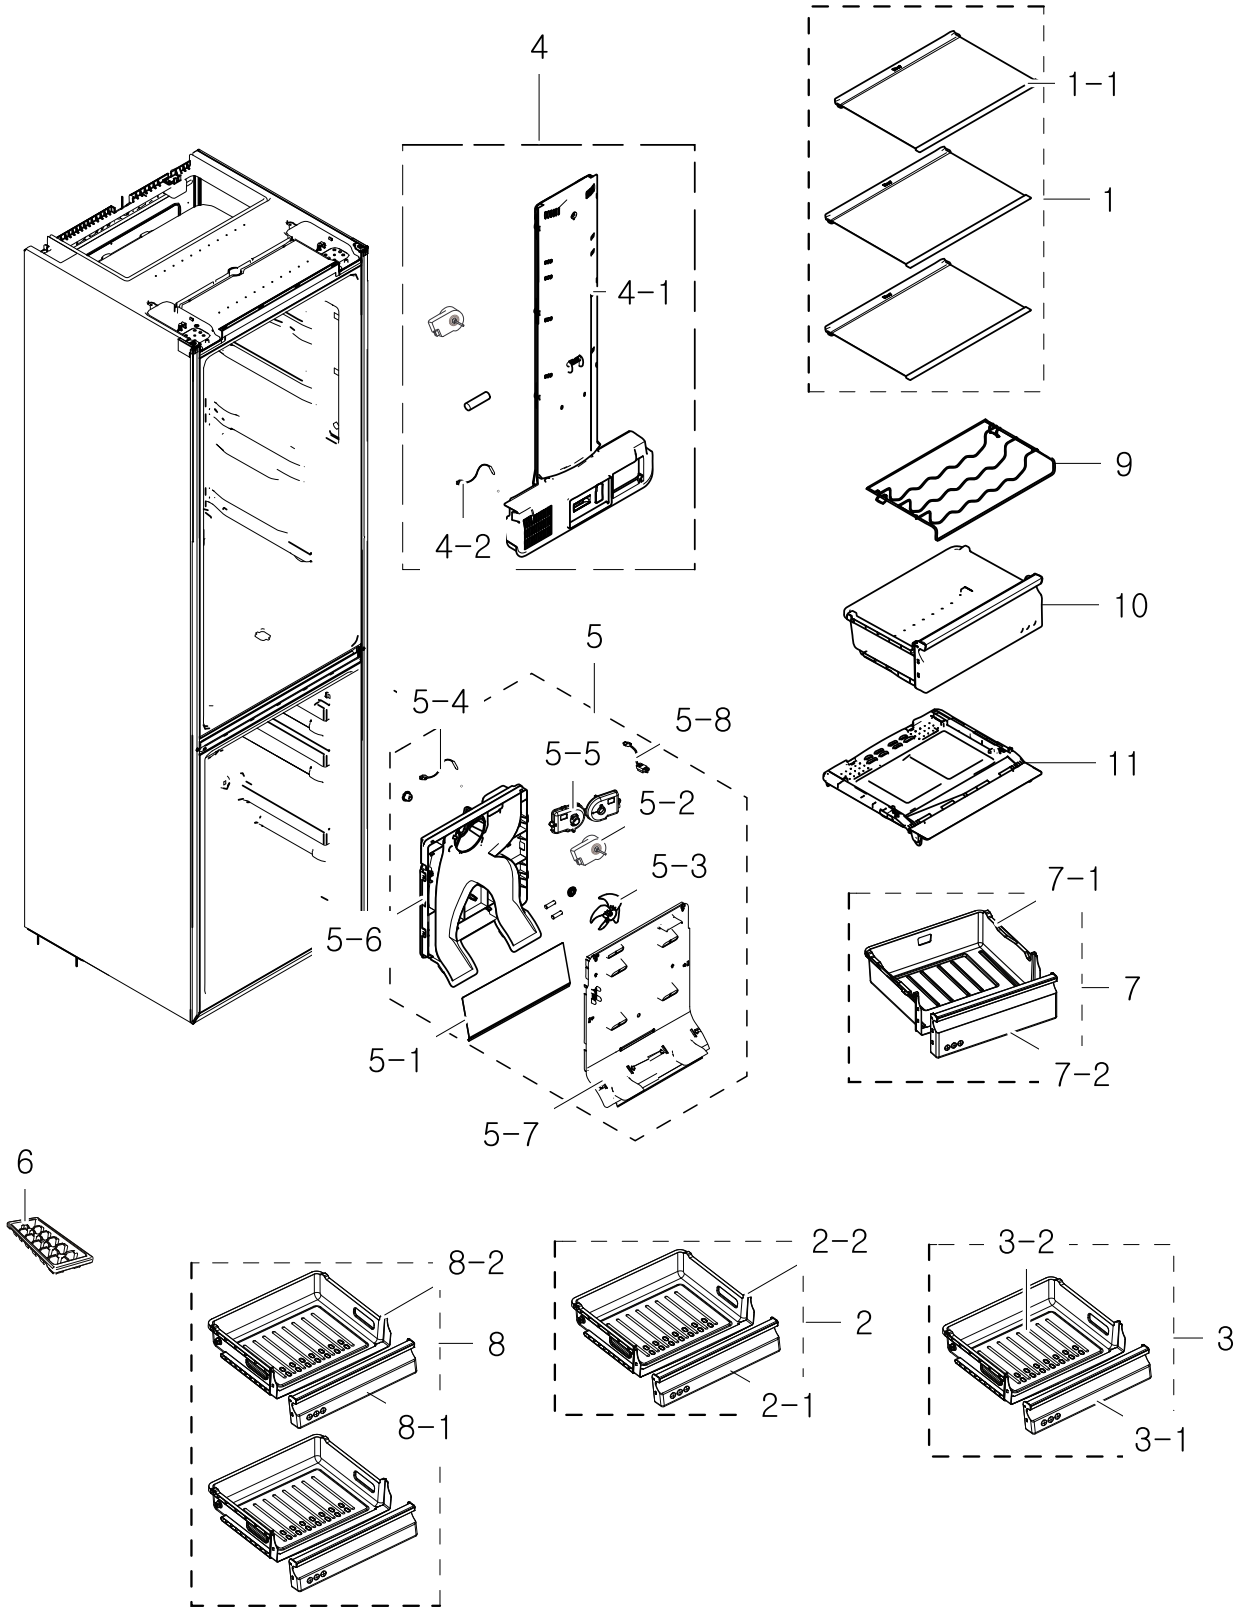

3. FREEZER FRIDGE

Exploded View

Parts List

No.	Lvl.	Loc.	Material Code	Description & Specification	SNA	Qty.
1	2	A0185	DA97-11387A	ASSY SHELF REF; GRAND CRU,BEST	SA	3
1-1	3	Z1107	DA67-03037B	SHELF-REF; GRAND CRU,PP,COOL WHITE,BEST	SNA	3
2	2	G0268	DA97-11399A	ASSY TRAY-FRE MID; GRAN CRU,W475.2,L382.5	SA	1
2-1	4	G0080	DA63-06328A	COVER-TRAY FRE MID; GRAND-CRU,GPPS,TRANSP	SA	1
2-2	3	G0261	DA61-07305A	CASE-TRAY FRE MID; GRAND-CRU,PP,COOL WHIT	SA	1
3	2	G0267	DA97-11398A	ASSY TRAY-FRE LOW; GRAN CRU,W475.2,L285.6	SA	1
3-1	4	G0085	DA63-06334A	COVER-TRAY FRE LOW; GRAND-CRU,GPPS,TRANSP	SA	1
3-2	3	G0260	DA61-07306A	CASE-TRAY FRE LOW; GRAND-CRU,PP,COOL WHIT	SA	1
4	2	G0239	DA97-11362A	ASSY COVER MULTI-REF; GRAND CRU,RL60, FRE	SA	1
4-1	3	A0689	DA63-06338A	COVER-MULTI REF; GRAND CRU(RL60),PP,COOL	SA	1
4-2	3	A1018	DA32-00011W	SENSOR TEMP; PX-41C,MT-PJT,-40~110??5V,	SA	1
5	2	M0416	DA97-11338A	ASSY COVER-EVAP FRE; GRAND CRU	SA	1
5-1	3	G0233	DA61-07361A	PLATE-EVAP COVER REAR; GRAND CRU,GL-SAZCC	SA	1
5-2	4	A0998	DA31-00146J	MOTOR BLDC; 1920,DC12V,230mA,2.8W	SA	1
5-3	4	A0769	DA31-00276A	FAN; GRAND CRU,ABS,GP-35/NTR	SA	1
5-4	4	A1018	DA32-00033E	SENSOR TEMP; 502AT,DKST1329GW,MAX4,-40~11	SA	1
5-5	4	M0449	DA63-06370A	COVER MOTOR-BLDC; GRAND CRU,PP,BLACK	SA	1
5-6	4	G0236	DA63-06375A	COVER EVAP-REAR; GRAND CRU,PP,T1.5,BLACK,	SA	1
5-7	4	A0665	DA63-06360B	COVER EVAP-FRONT; GRAND CRU,PP,T1.7,NTR	SNA	1
5-8	4	G0088	DA96-00042E	ASSY W/HARNES-MOTOR; E-PEL(BLDC),WIRE-HA	SA	1
6	2	A0582	DA67-40146B	TRAY-ICE; SR-1500,NTR,PE,-,-,-,-,-	SA	1
7	2	G0269	DA97-11687A	ASSY TRAY-FRESHROOM; GRAND CRU	SA	1
7-1	3	G0266	DA61-07324A	CASE-FRESHROOM; GRAND CRU-PJT,PP,COOL WHI	SA	1
7-2	4	G0083	DA63-06341A	COVER-FRESHROOM FRONT; GRAND CRU,GPPS,TRA	SA	1
8	2	M0121	DA97-11397A	ASSY TRAY-FRE UPP; GRAN CRU,W475.7,L381.4	SA	2
8-1	4	G0087	DA63-06327A	COVER-TRAY FRE UPP; GRAND-CRU,GPPS,TRANSP	SA	2