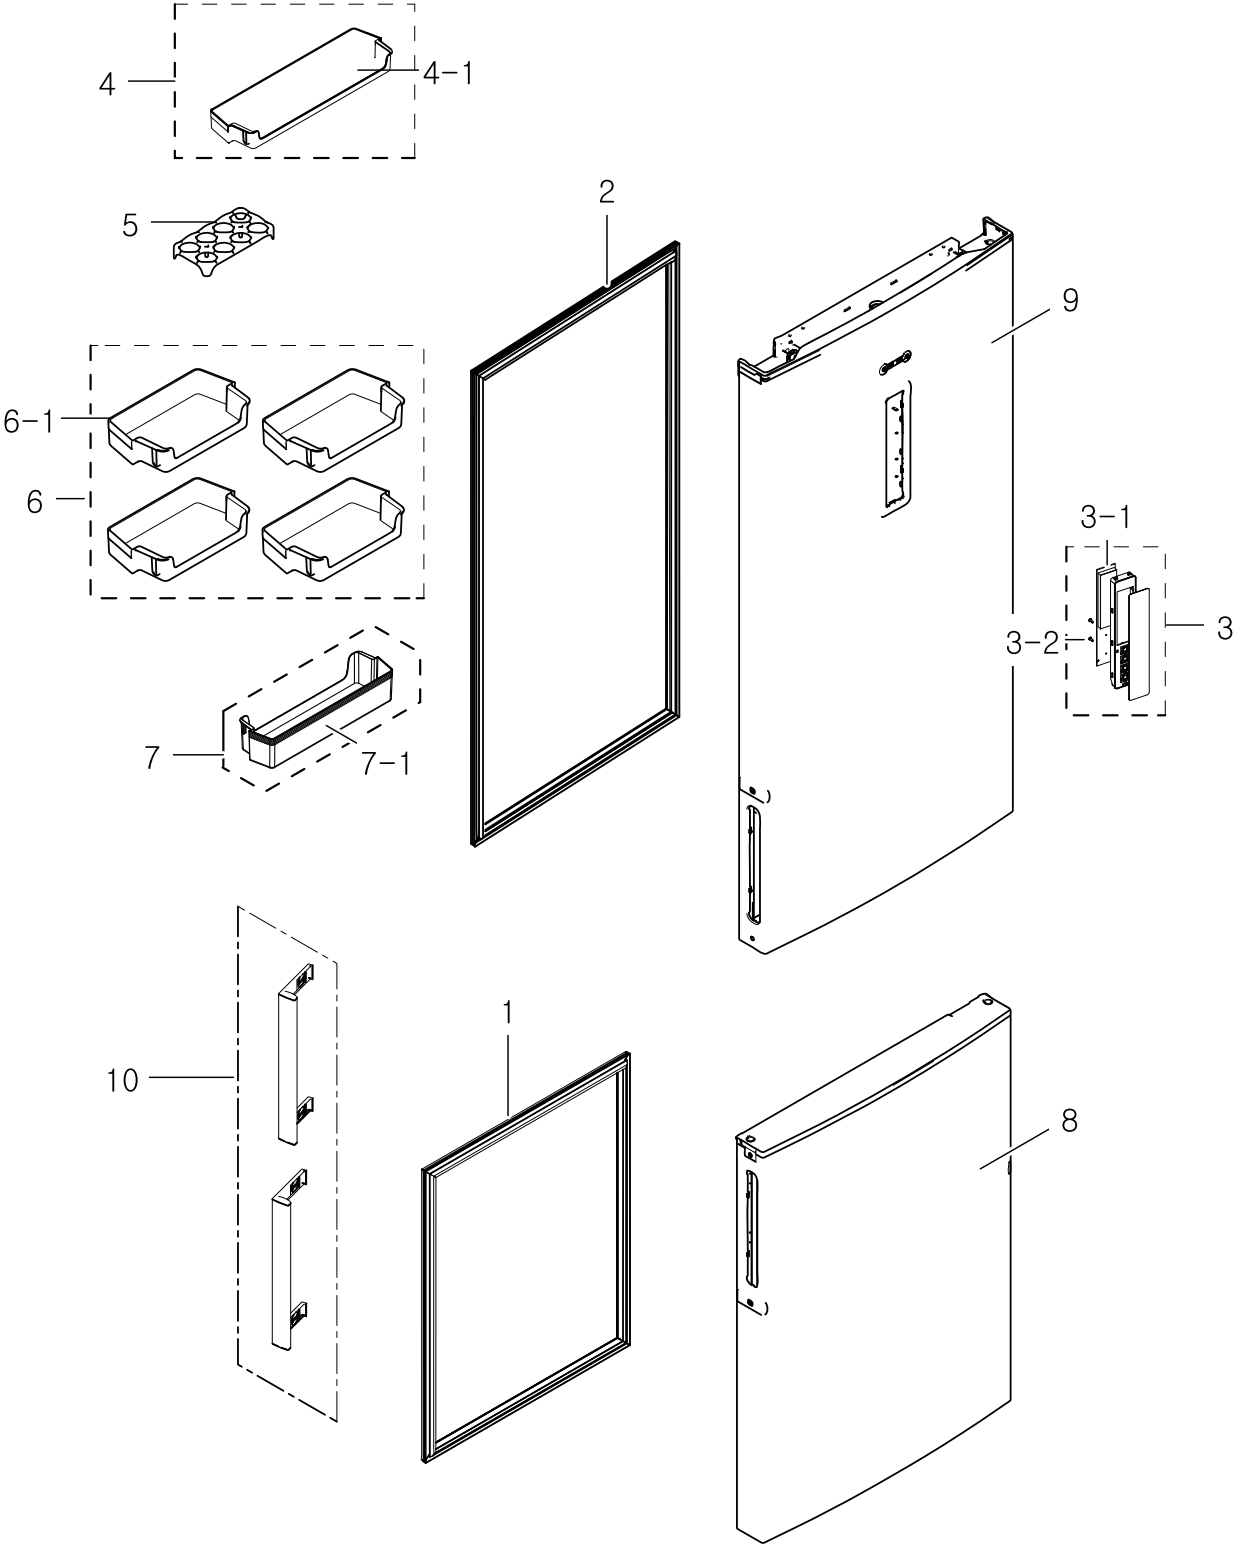

1. Door

Exploded View

Parts List

No.	Lvl.	Loc.	Material Code	Description & Specification	SNA	Qty.
1	2		DA97-12383K	ASSY-GASKET DOOR; GRAND-CRU, FRE RL58, RL	SA	1
2	2		DA97-12383J	ASSY-GASKET DOOR; GRAND-CRU, REF RL60,WHI	SA	1
3	2	G0082	DA97-11409B	ASSY COVER-CONTROL; GRAN CRU,ASS'Y,SNOW W	SA	1
3-1	3	G0069	DA92-00178F	ASSY PCB KIT LED; LED(Tact) DISPLAY,GRAN	SNA	1
3-2	3	G0412	6002-000630	SCREW-TAPPING; PH,+,NO,2S,M3,L8,ZPC(WHT),	SNA	2
4	2	A0658	DA97-11990B	ASSY GUARD REF-UPP; GRAND-CRU,GALAXY PATT	SA	1
4-1	3	A0634	DA63-06305B	GUARD REF-UPP; Grand-Cru,GPPS,T2.5,488.4,	SA	1
5	2	Z1106	DA63-06221A	TRAY-EGG; SAM-PJT,GPPS,T2.1,92,252.9,NTR	SA	1
6	2	G0401	DA97-11993B	ASSY GUARD-VARIETY; GRAND-CRU,GALAXY PATT	SA	4
6-1	3	A0211	DA63-06307B	GUARD-VARIETY; Grand-Cru,GPPS,T2.5,242,6,	SA	4
7	2	A0657	DA97-11992B	ASSY GUARD REF-LOW; GRAND-CRU,GALAXY PATT	SA	1
7-1	3	A0635	DA63-06306B	GUARD REF-LOW; Grand-Cru,GPPS,T2.5,488.4,	SA	1
8	2	A0051	DA91-03632X	ASSY DOOR FOAM FRE; GRAND CRU	SA	1
9	2	A0052	DA91-03631W	ASSY DOOR FOAM REF; grand cru	SA	1
10	2	G0221	DA97-11532F	ASSY HANDLE-EASY; GRAND CRU,SNOW WHITE,AS	SA	2