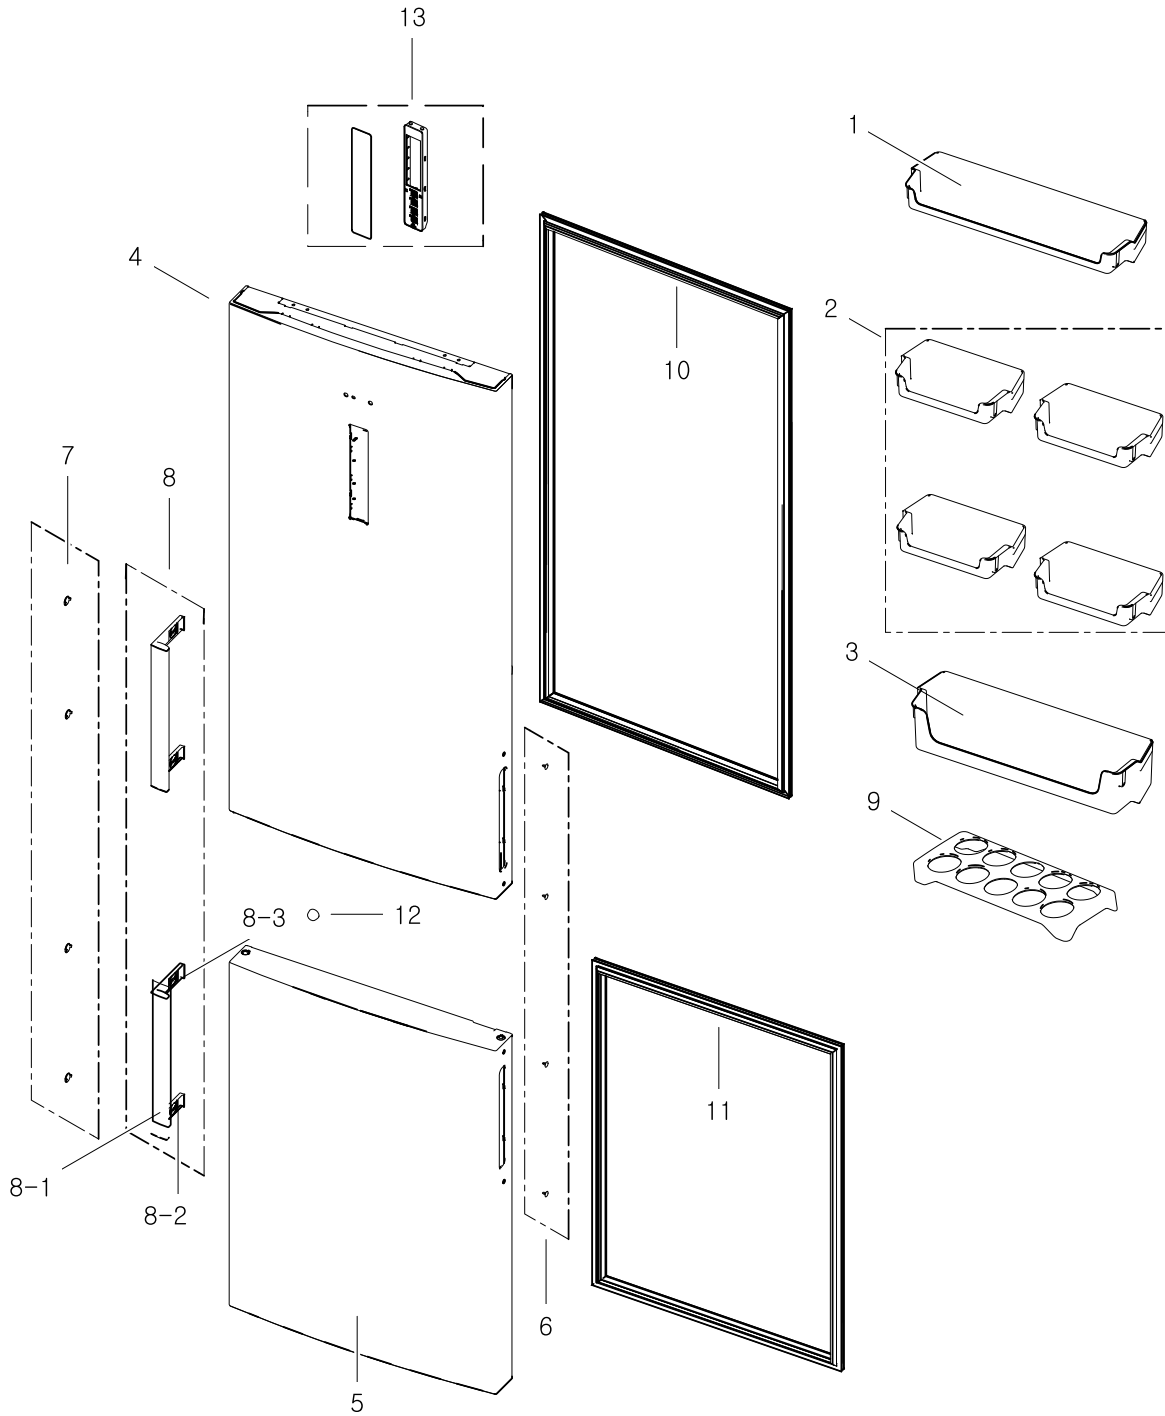

3. DOOR

Exploded View

MODEL CODE :RL60GEGIH2/XEF

Service Bom (SA: SERVICE AVAILABLE, SNA: SERVICE NOT AVAILABLE)

No.	Code No.	Description	Specification	Q'ty	Unit	SA/SNA	
1	DA63-06305B	GUARD REF-UPP	Grand-Cru,GPPS,T2.5,488.4,	1	PC	SA	
2	DA63-06307B	GUARD-VARIETY	Grand-Cru,GPPS,T2.5,242,6,	4	PC	SA	
3	DA63-06306B	GUARD REF-LOW	Grand-Cru,GPPS,T2.5,488.4,	1	PC	SA	
4	DA91-03631H	ASSY DOOR FOAM REF		111	1	PC	SA
5	DA91-03632G	ASSY DOOR FOAM FRE		11	1	PC	SA
6	DA67-02684D	CAP-SCREW HANDLE	GRAND CRU,ABS,INOX	4	PC	SA	
7	DA67-02780E	CAP-HANDLE SCREW	GRAN CRU,ABS,MILLAN SIL	4	PC	SA	
8-1	DA64-03925B	HANDLE-BAR	GRAN CRU,AL,T 1.0,INOX	2	PC	SNA	
8-2	DA61-07537K	SUPPORT-HANDLE UPP	GRAN CRU,PA+ABS,71.2g	2	PC	SNA	
8-3	DA61-07547K	SUPPORT-HANDLE LOW	GRAN CRU,PA+ABS,71.2g	2	PC	SNA	
9	DA63-06221A	TRAY-EGG	SAM-PJT,GPPS,T2.1,92,252.9,NT	1	PC	SA	
10	DA97-08848U	ASSY-GASKET DOOR REF	GRAN CRU,REF 60(GRA	1	PC	SA	
11	DA97-08848V	ASSY-GASKET DOOR FRE	GRAN CRU,FRE 60(GRA	1	PC	SA	
12	DA61-06228A	STOPPER-DOOR	Grand Cru/Sam Pjt,POM,NTR	1	PC	SA	
13	DA97-11409P	ASSY COVER-CONTROL	BH,+,NO,1,M3.6,L13,ZPC(WHT	1	PC	SA