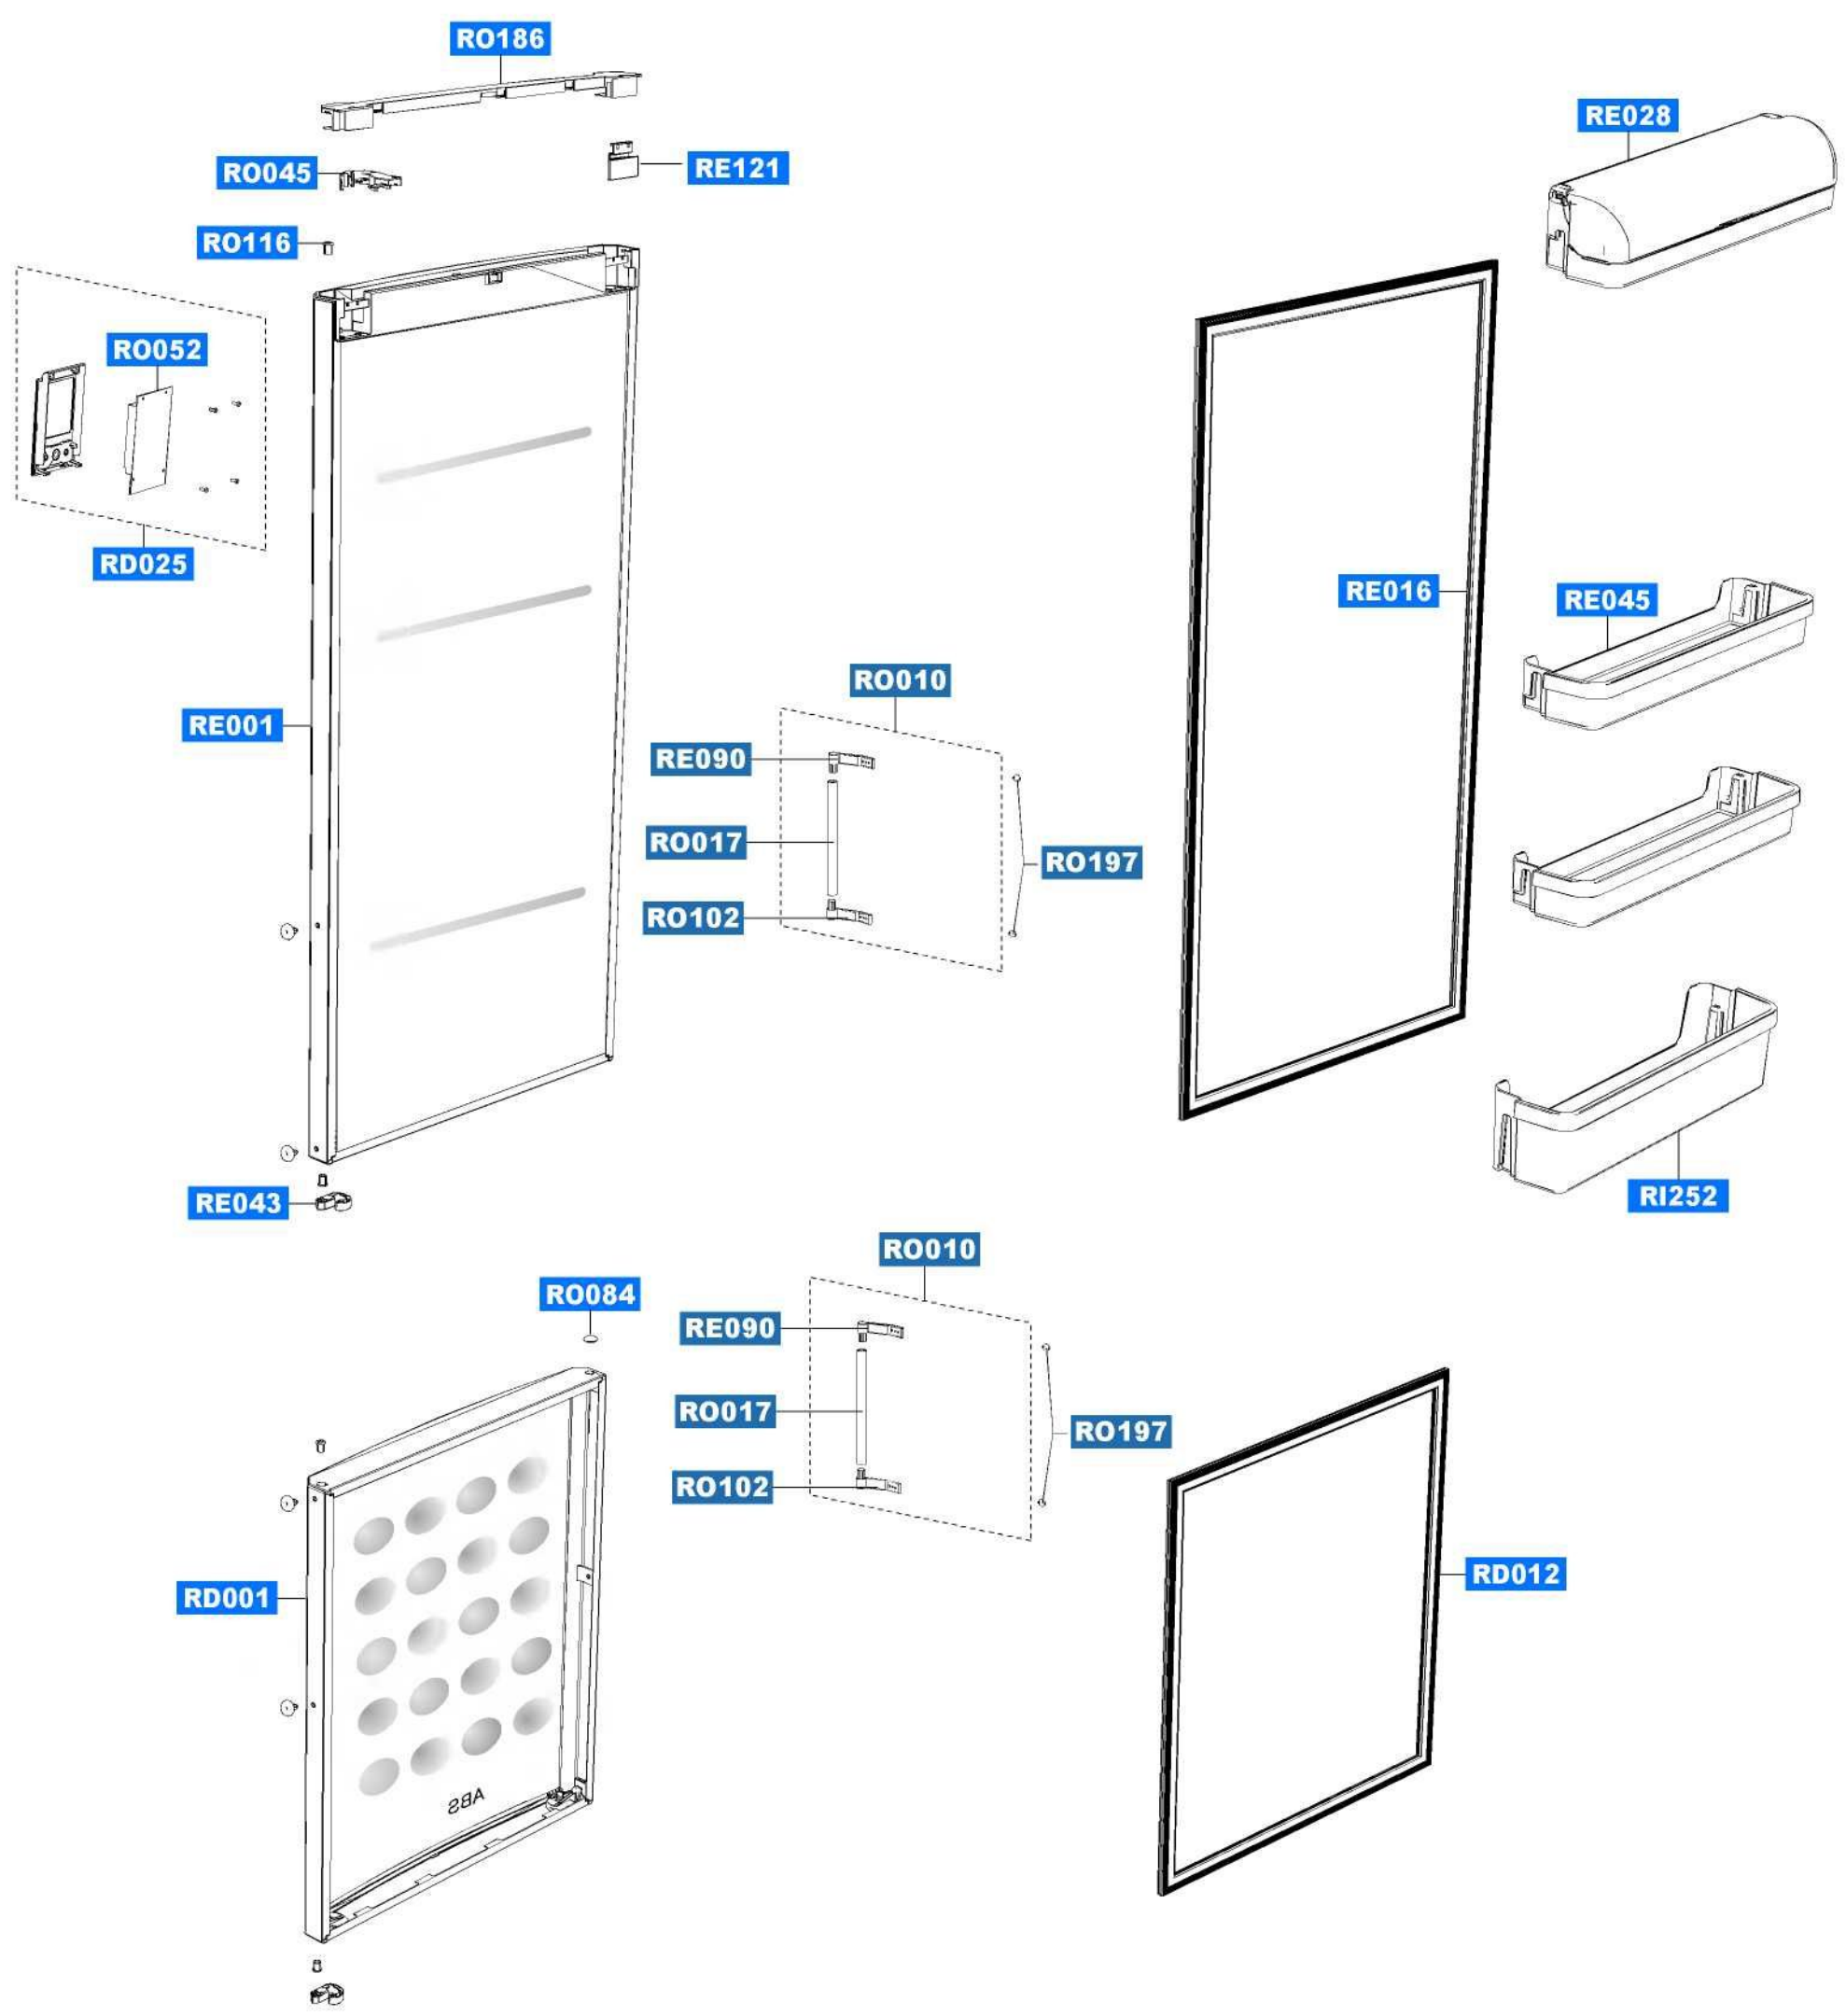

CORE-PJT Cabinet (RL44QC-QA)

CORE-PJT Refrigerator Room (RL44QC-QA)

CORE-PJT Door (RL44QC-QA)

CORE-PJT Freezer Room (RL44QC-QA)