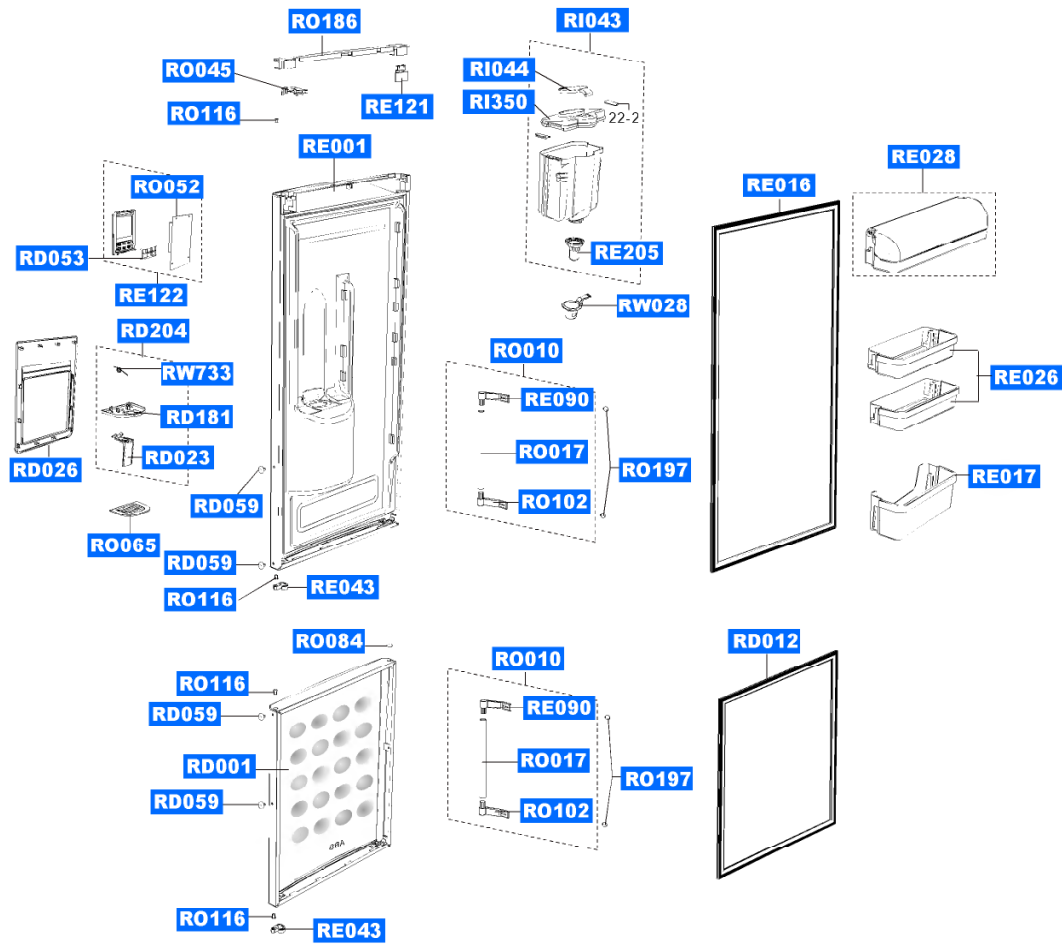

CORE-PJT Cabinet (RL41/44WG-WA)

CORE-PJT Refrigerator Room (RL41WG-WA)

CORE-PJT Freezer Room (RL41/44WG-WA)