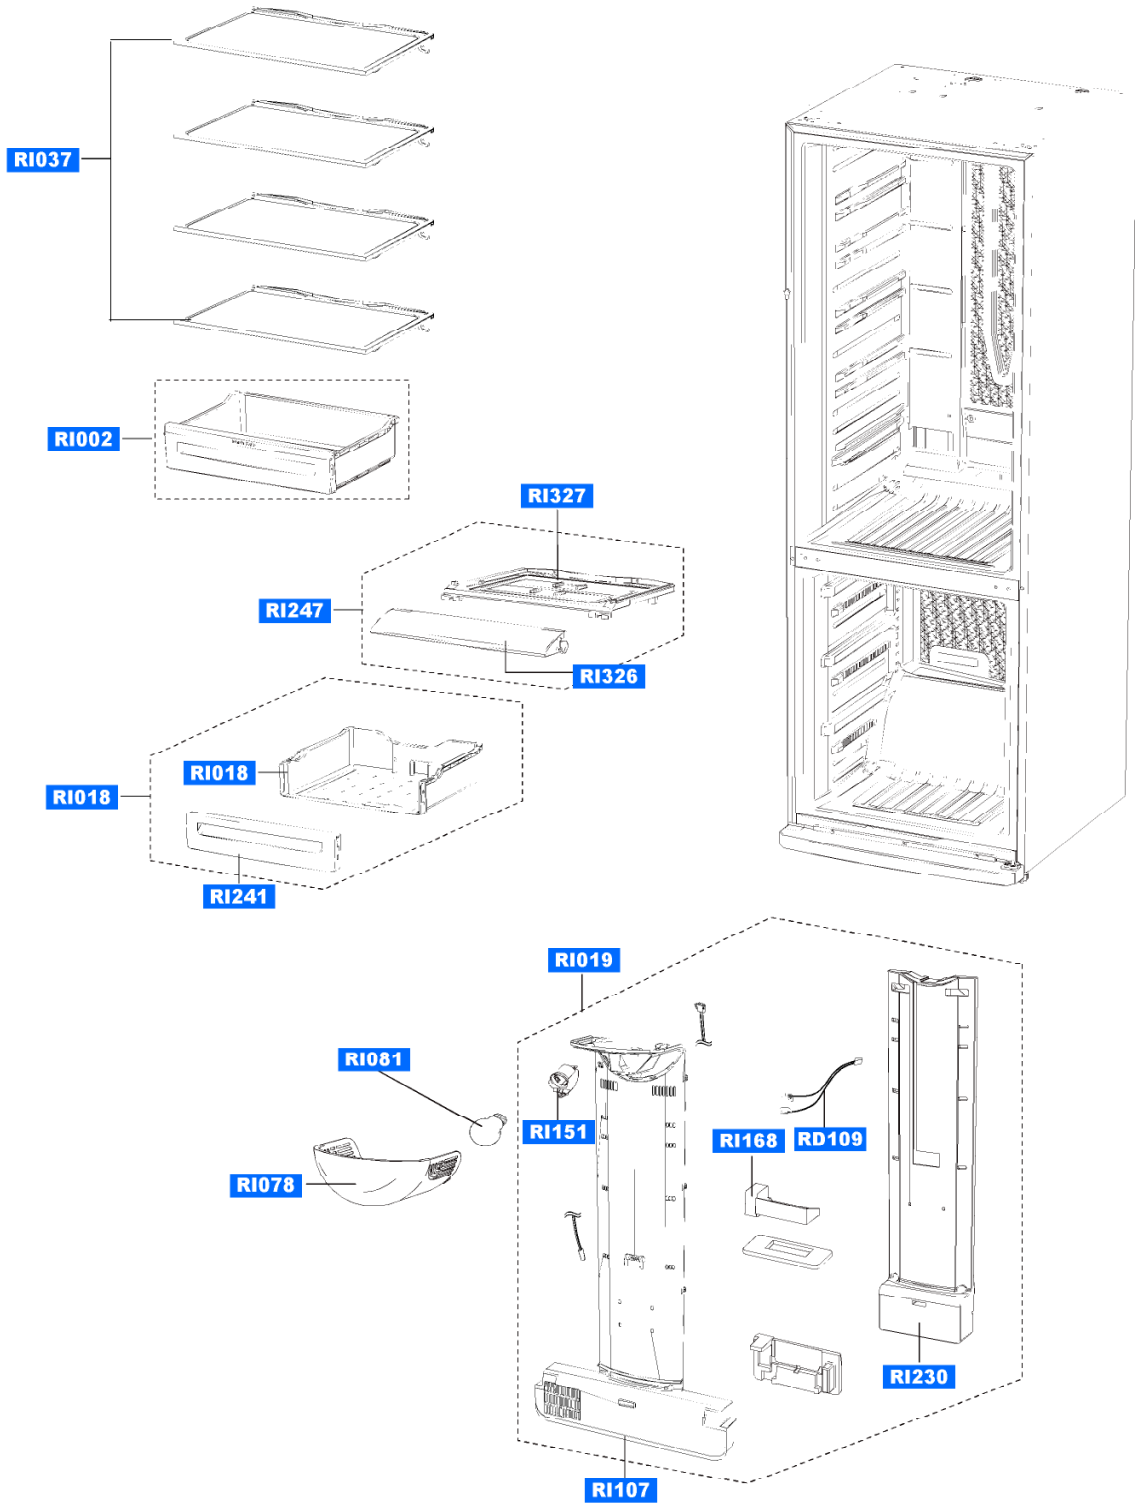

CORE-PJT Cabinet (RL41/44WG-WA)

CORE-PJT Refrigerator Room (RL41WG-WA)

CORE-PJT Freezer Room (RL41/44WG-WA)