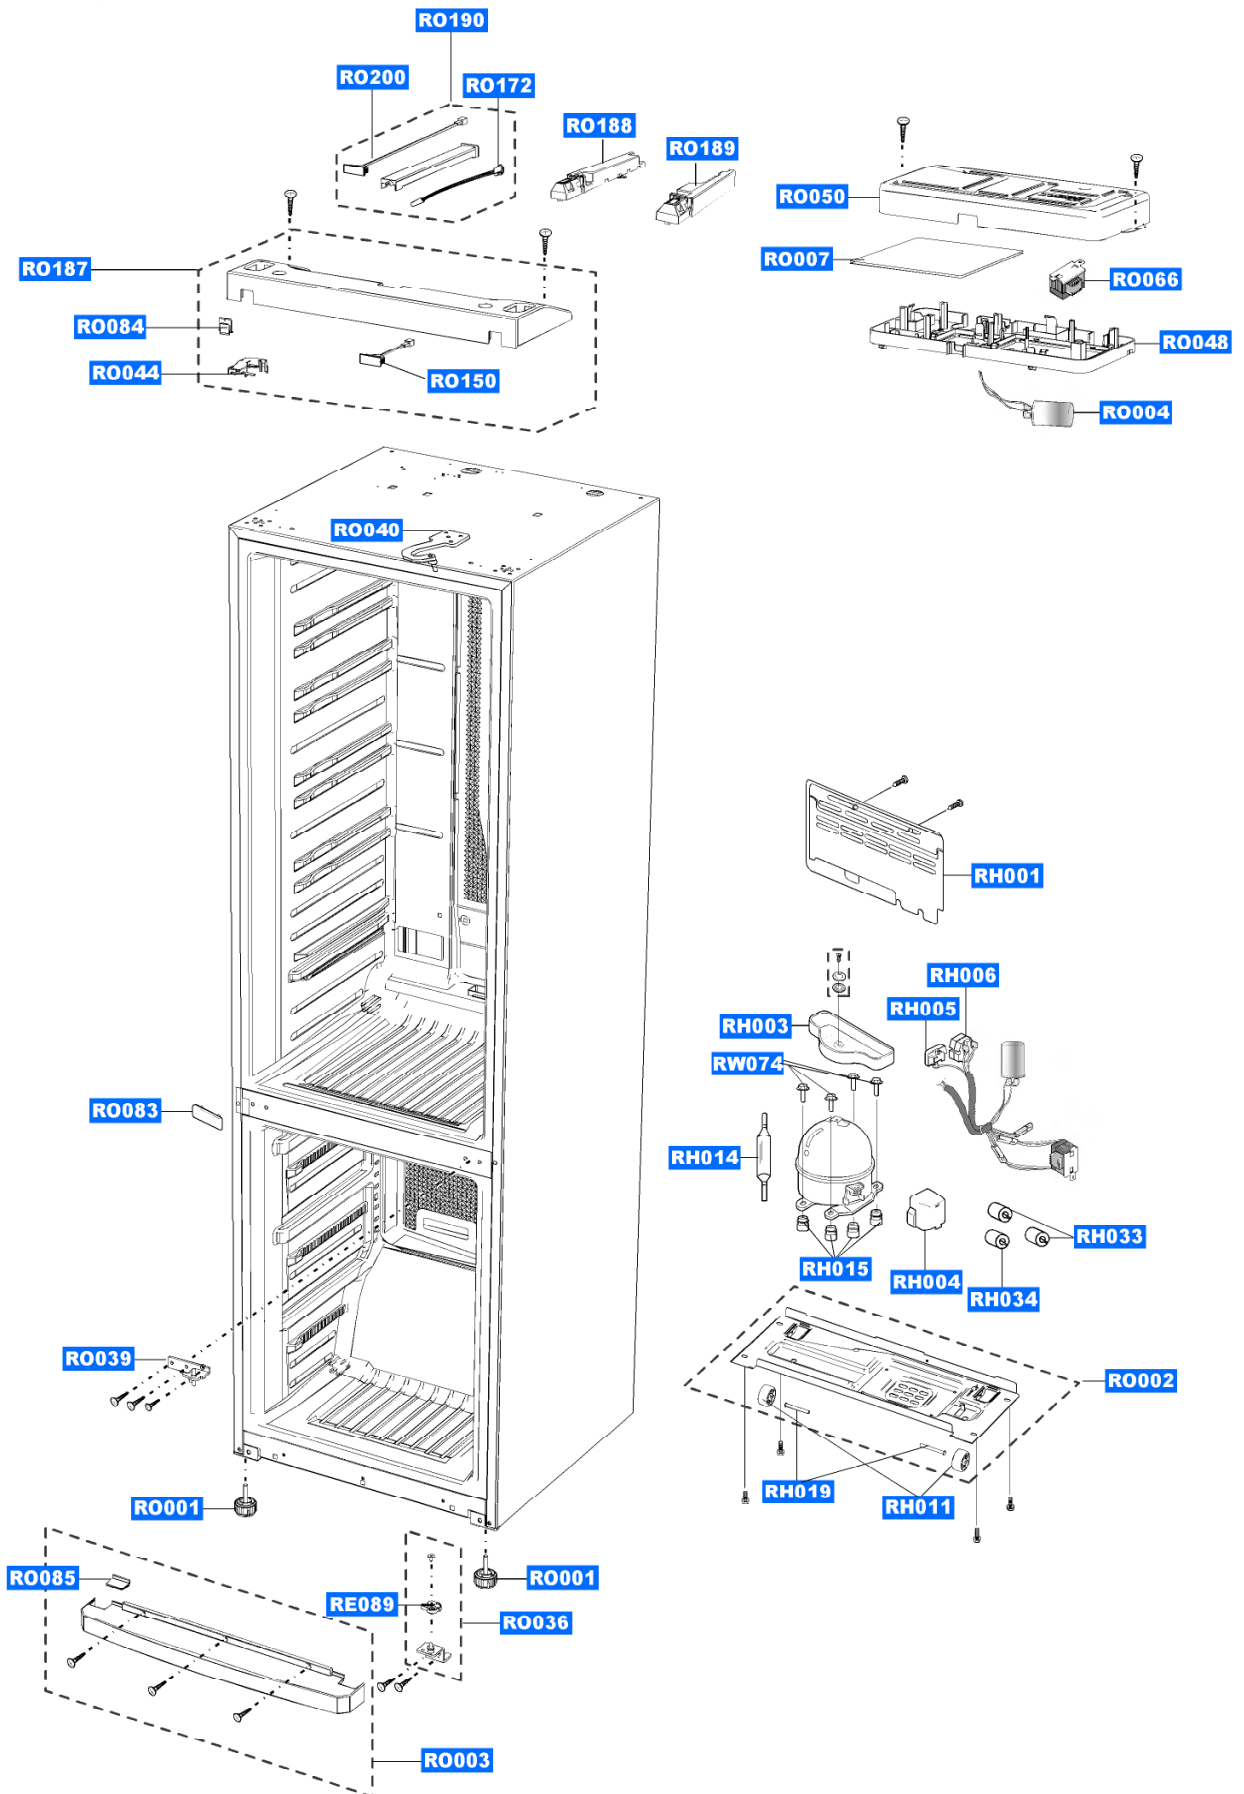

CORE-PJT Cabinet (RL41/44WG-WA)

CORE-PJT Refrigerator Room (RL41WG-WA)

CORE-PJT Freezer Room (RL41/44WG-WA)