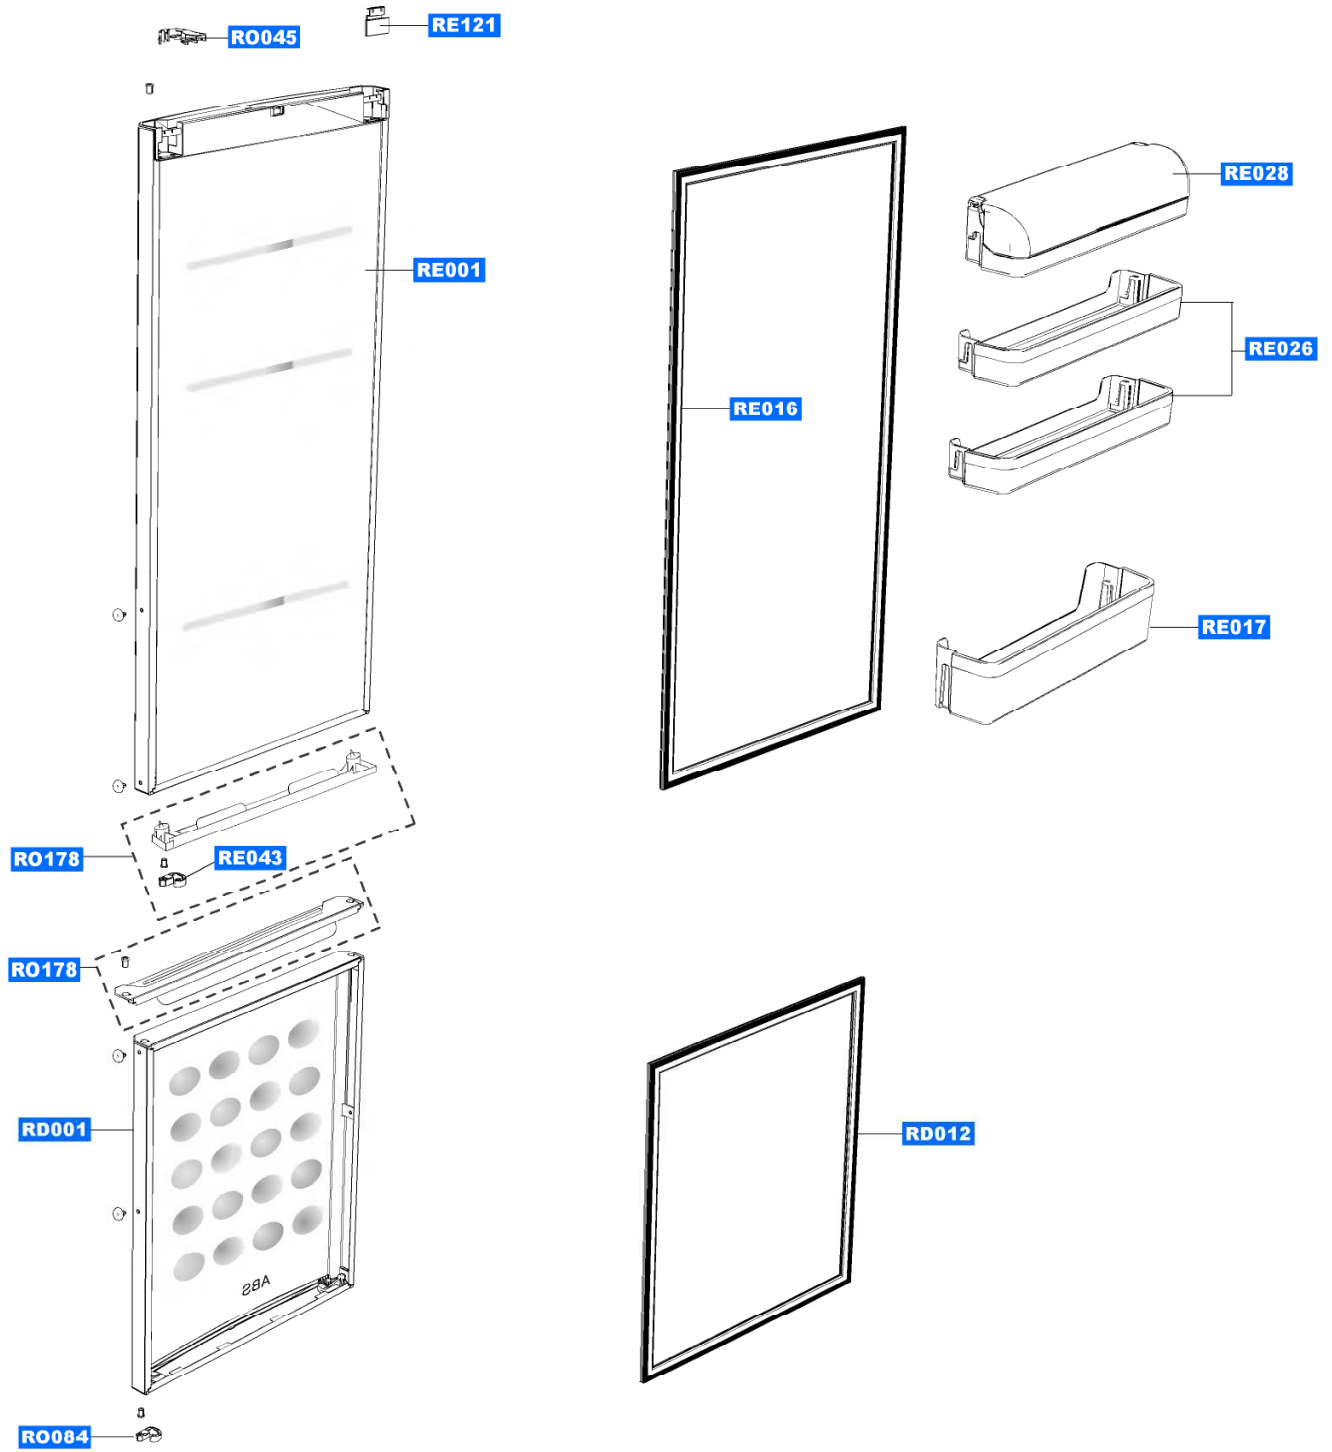

CORE-PJT Cabinet (RL38/41/44SB-SA)

CORE-PJT Door (RL38/41/44SB-SA)

CORE-PJT Freezer Room (RL38/41/44SB-SA)