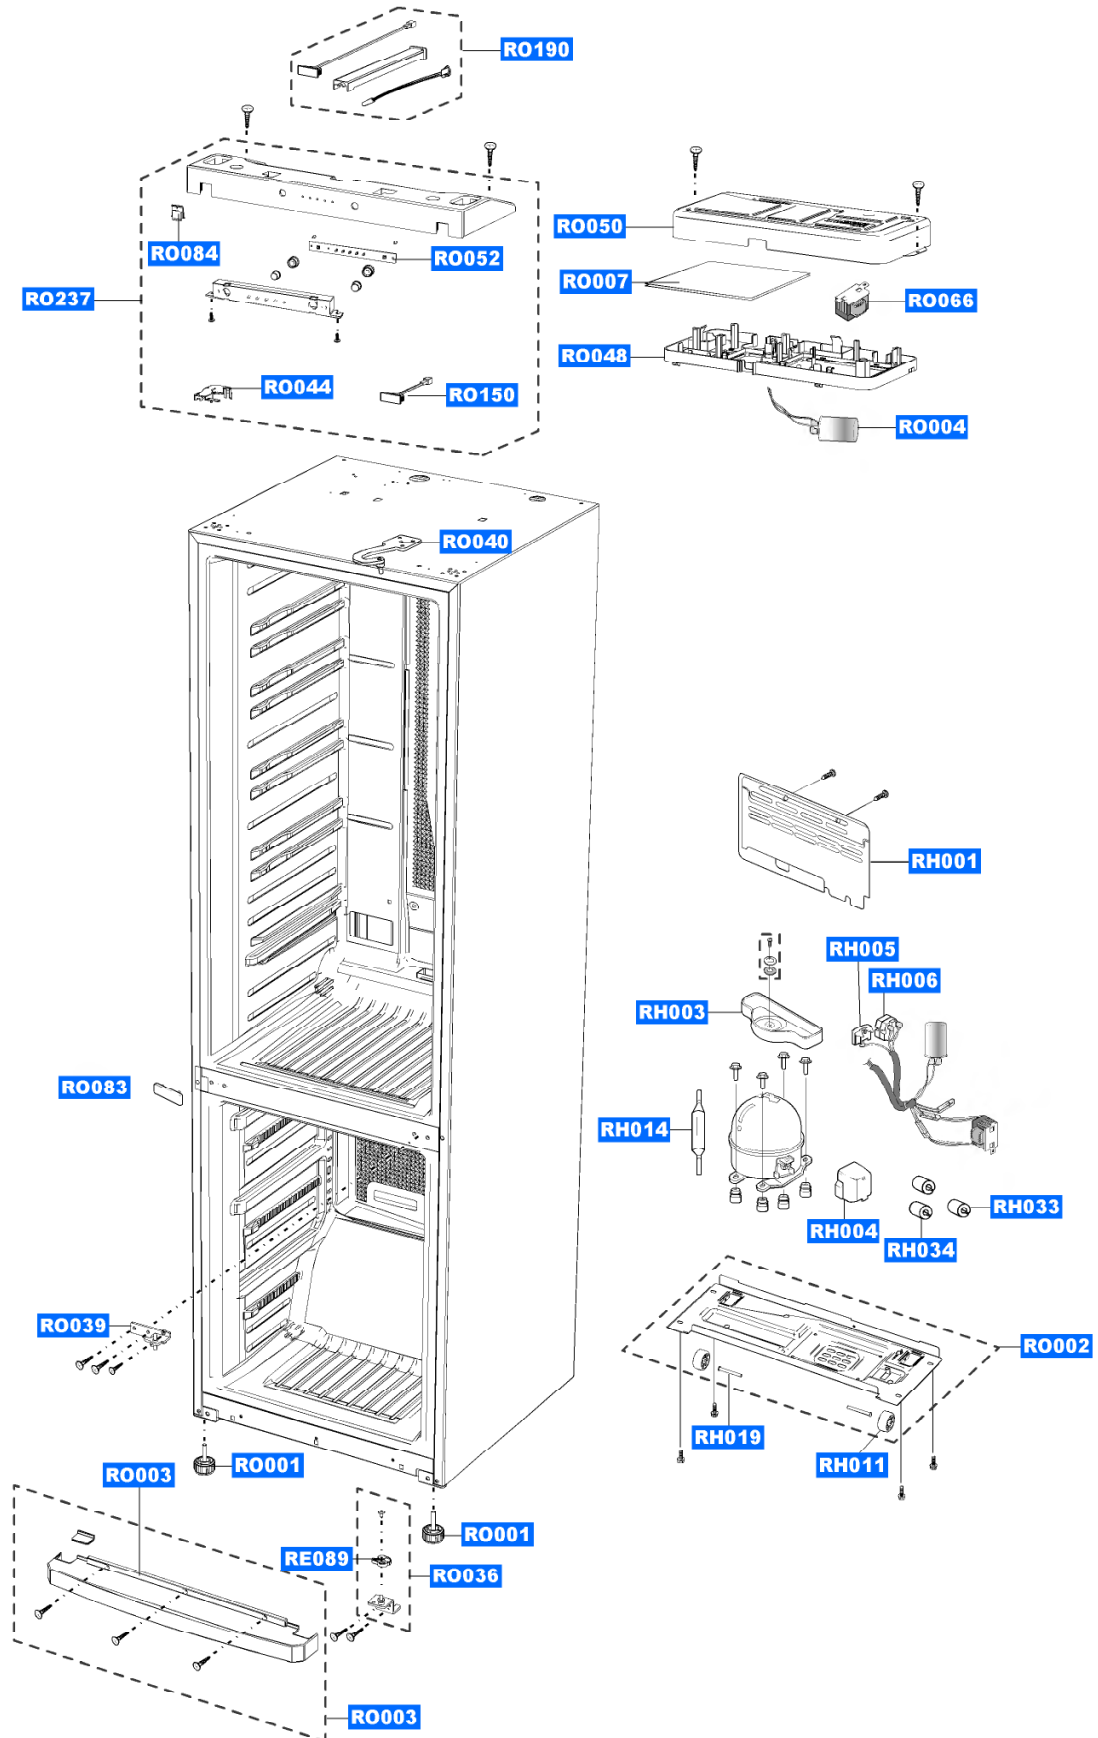

CORE-PJT Cabinet (RL38/41/44SB-SA)

CORE-PJT Door (RL38/41/44SB-SA)

CORE-PJT Freezer Room (RL38/41/44SB-SA)