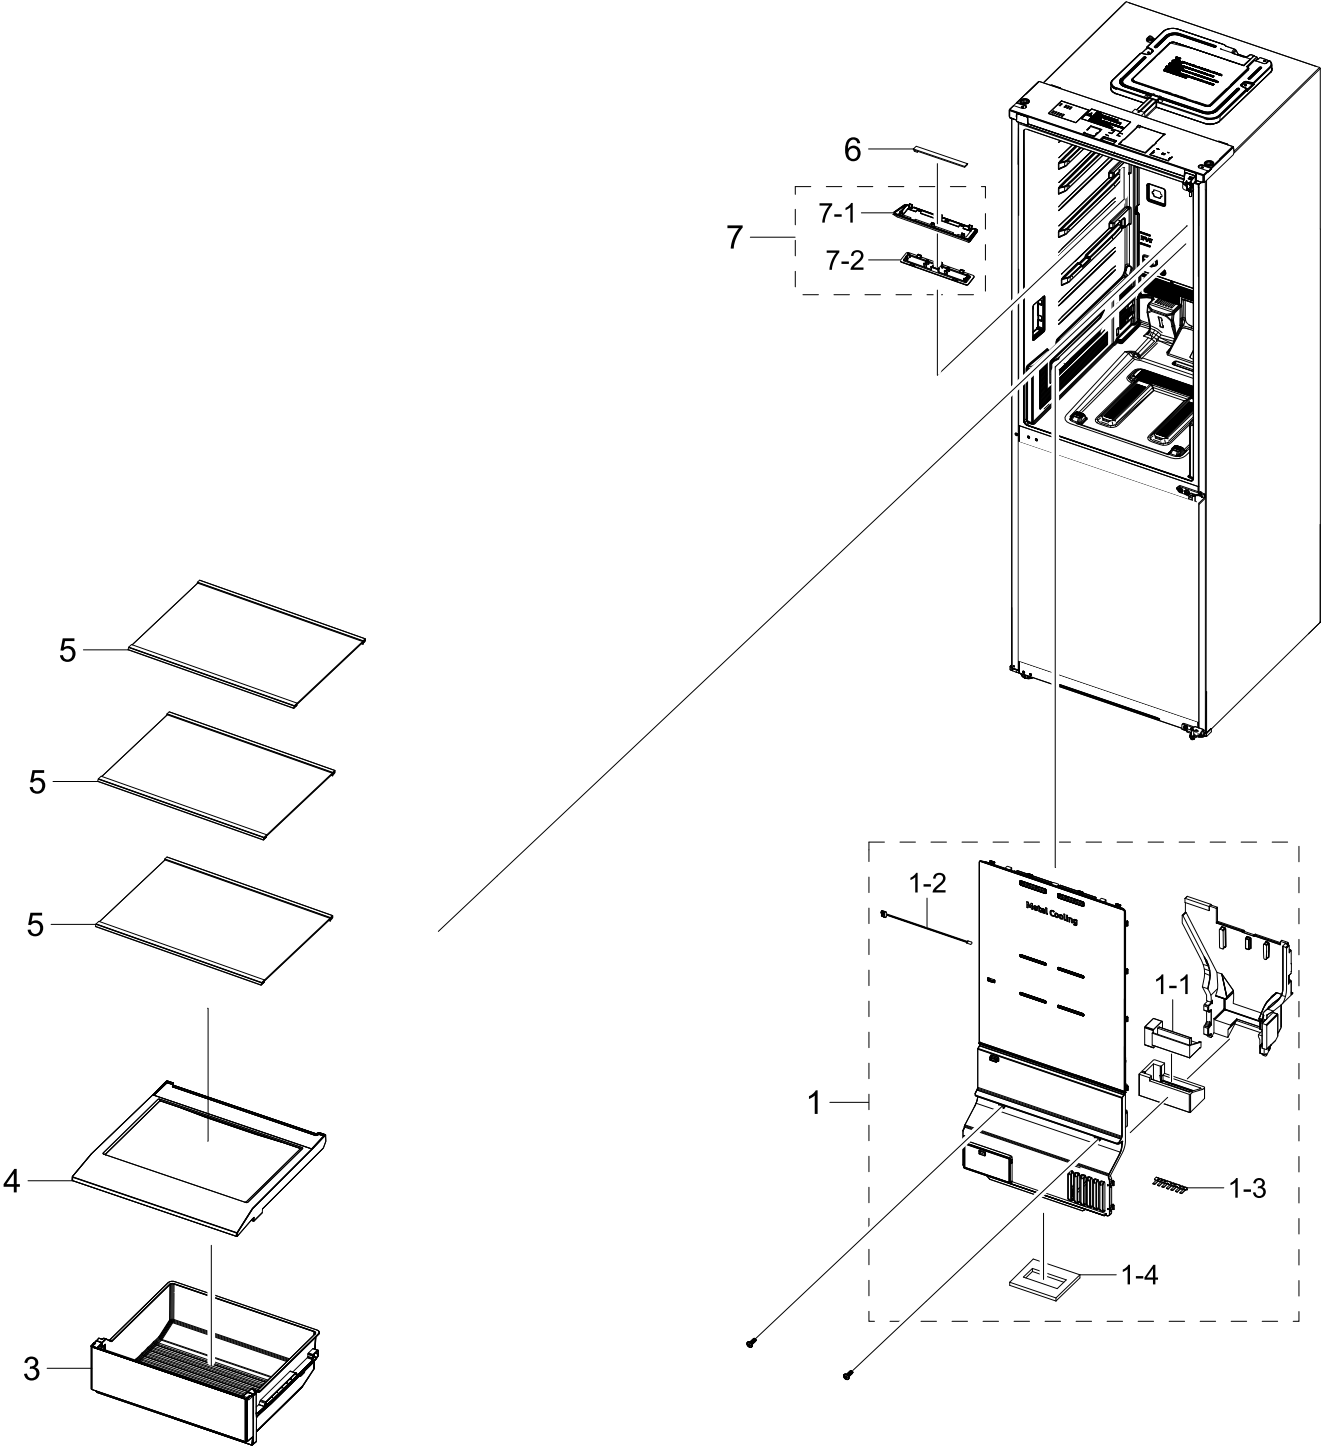

1. Freezer

Freezer

Exploded View

Parts List

No.	Lvl.	Loc.	Material Code	Description & Specification	SNA	Qty.
1	2	G0267	DA97-21136A	ASSY TRAY-FRE LOW DRAWER MODULE; RB7300T,	SA	1
2	2		DA97-21135A	ASSY TRAY-FRE MIDDLE DRAWER MODULE; RB730	SA	1
3	2	M0483	DA97-21134A	ASSY TRAY-FRE UP DRAWER MODULE; RB7300T,T	SA	1
4	2	A0120	DA67-40146B	TRAY ICE-ICE MODULE; SR-1500,PP,HB,COOL W	SA	1
5	2	M0303	DA97-21145A	ASSY COVER EVAP-FRE COVER EVAP MODULE; RB	SA	1
5-1	3		DA31-00334C	MOTOR BLDC FAN;12035GE-12M-YT,1775±7%,12	SA	1
5-2	3	A1018	DA32-10105X	SENSOR TEMP;QUEEN PJT,-40~120°C,5V,F-SENS	SA	1

2. Fridge

Fridge

Exploded View

Parts List

No.	Lvl.	Loc.	Material Code	Description & Specification	SNA	Qty.
1	2	G0239	DA97-21142C	ASSY COVER MULTI-REF MULTI MODULE; RB7300	SA	1
1-1	3		DA31-00333C	MOTOR GEARED DC DAMPER; NSBA001TN1,12V,60	SA	1
1-2	3	A1018	DA32-00070D	SENSOR TEMP; SC41199-021A,L900,13.2kohm,2	SA	1
1-3	3		DA61-11032A	FIXER; RT5000K,PA66,WHITE,KN3322V0,7P Ret	SA	1
1-4	3		DA62-05494A	SEAL INS MULTI-REF LOW; RB7300T,PE OPEN C	SA	1
3	2	M0300	DA97-21133C	ASSY CASE VEG-LOW DRAWER MODULE; RB7300T,	SA	1
4	2		DA97-21138A	ASSY SHELF-VEG LOW SHELF MODULE; RB7300T	SA	1
5	2		DA97-13502D	ASSY SHELF-GLASS REF SHELF MODULE; RL31/2	SA	3
6	2		DA96-01119A	ASSY LAMP LED; 3EA,FR-4,150*12,WHITE,SMAW	SA	1
7	2		DA97-21569A	ASSY COVER LAMP; RB7300T,COVER LAMP, ASSY	SA	1
7-1	3	A0190	DA61-14156A	CASE LAMP; RB7300T,HIPS,T2,COOL WHITE,S83	SA	1
7-2	3	A0280	DA63-09898A	COVER LAMP; RB7300T,GPPS,T2,HB,TP BLUE,14	SA	1