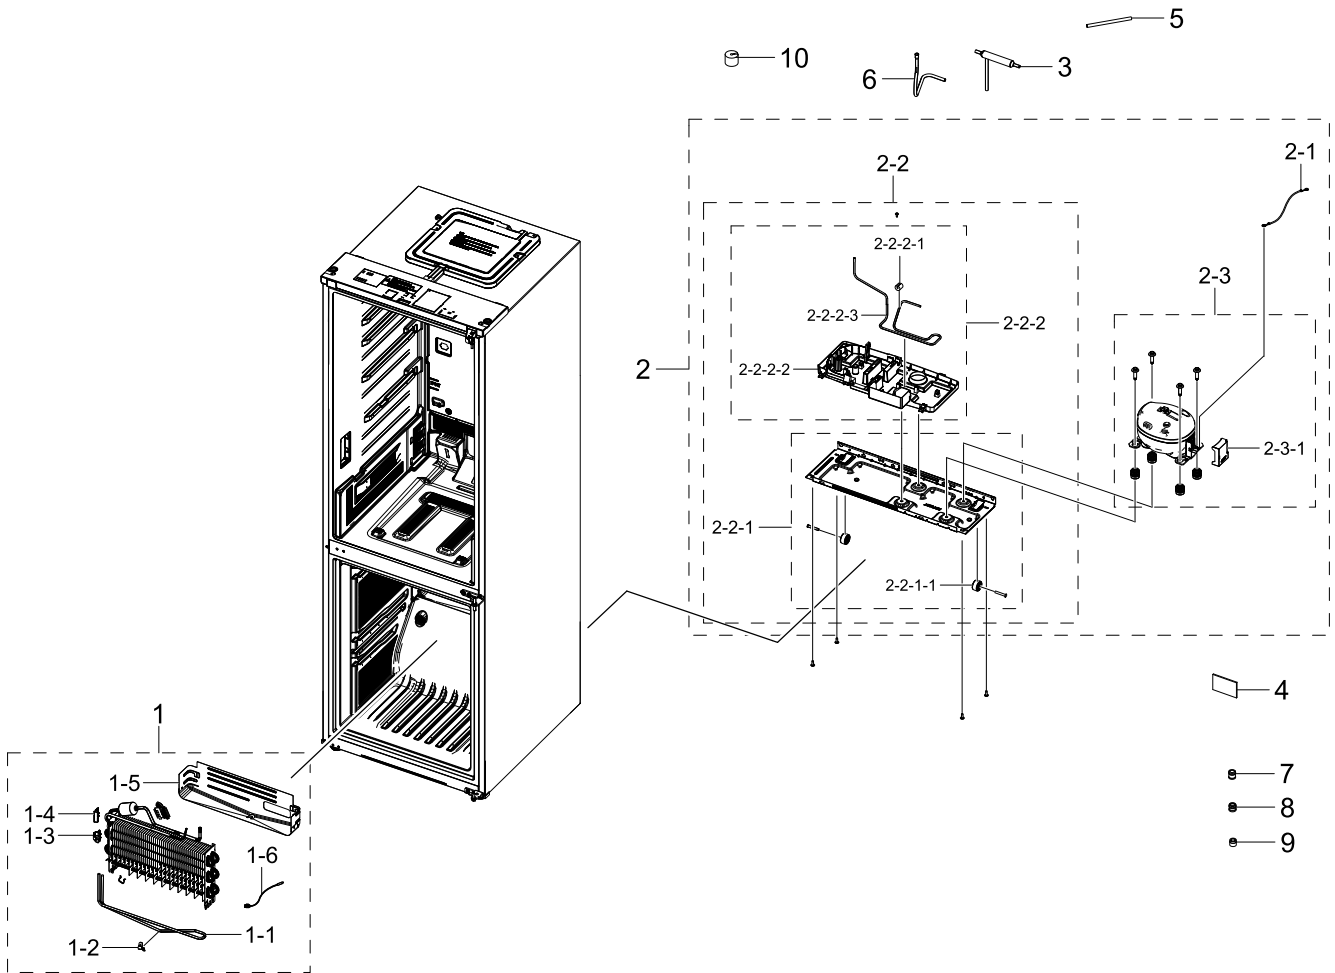

4. Cycle

Cycle

Exploded View

Parts List

No.	Lvl.	Loc.	Material Code	Description & Specification	SNA	Qty.
1	2	A0163	DA96-01009F	ASSY EVAP-FRE EVAP MODULE; RB7300, 3050,2	SA	1
1-1	3		DA47-00507E	HEATER METAL SHEATH; AC230V,377.9ohm,140W	SNA	1
1-2	3	M9010	DA61-03644A	PLATE-EVAP HEATER; AW-PJT,Al,T0.7	SA	1
1-3	3	G0205	DA61-04921B	FIXER-HEATER FRE; HERMES-PJT,PP,NATURAL,F	SA	1
1-4	3	A0744	DA61-07411A	FIXER-FUSE; NW2,PP,NATURAL,BJ750	SA	1
1-5	3	A0754	DA61-08936A	PLATE-DRAIN; 3050,GI-SGCC,T0.3	SA	1
1-6	3	A1018	DA32-00006D	SENSOR TEMP; F DEF-SENSOR,L250,200kohm,1%	SNA	1