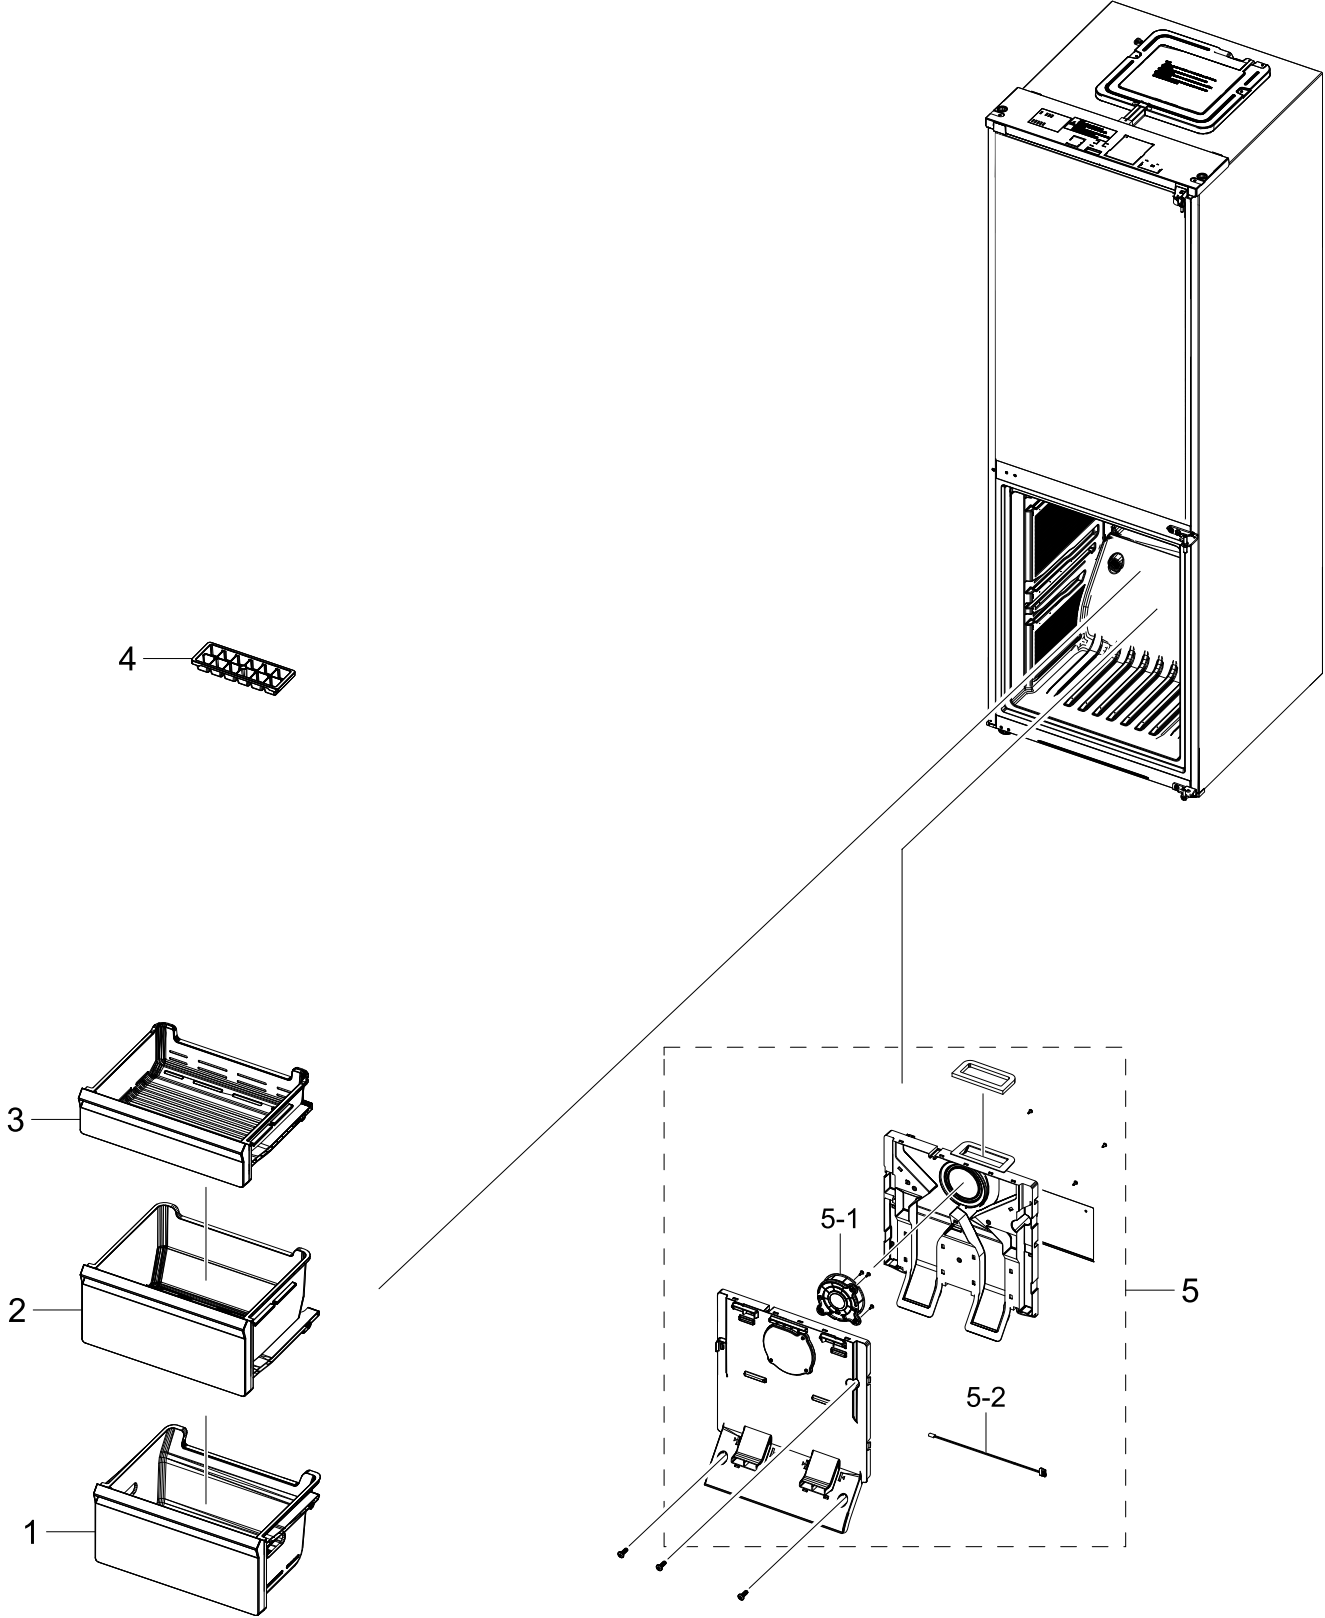

1. Freezer

Freezer

Exploded View

Parts List

No.	Lvl.	Loc.	Material Code	Description & Specification	SNA	Qty.
1	2	G0267	DA97-21136A	ASSY TRAY-FRE LOW DRAWER MODULE; RB7300T,	SA	1
2	2		DA97-21135A	ASSY TRAY-FRE MIDDLE DRAWER MODULE; RB730	SA	1
3	2	M0483	DA97-21134A	ASSY TRAY-FRE UP DRAWER MODULE; RB7300T,T	SA	1
4	2	A0120	DA67-40146B	TRAY ICE-ICE MODULE; SR-1500,PP,HB,COOL W	SA	1
5	2	M0303	DA97-21145A	ASSY COVER EVAP-FRE COVER EVAP MODULE; RB	SA	1
5-1	3		DA31-00334C	MOTOR BLDC FAN;12035GE-12M-YT,1775±7%,12	SA	1
5-2	3	A1018	DA32-10105X	SENSOR TEMP;QUEEN PJT,-40~120°C,5V,F-SENS	SA	1

2. Fridge

Fridge

Exploded View

Parts List

No.	Lvl.	Loc.	Material Code	Description & Specification	SNA	Qty.
1	2	G0239	DA97-21142C	ASSY COVER MULTI-REF MULTI MODULE; RB7300	SA	1
1-1	3		DA31-00333C	MOTOR GEARED DC DAMPER; NSBA001TN1,12V,60	SA	1
1-2	3	A1018	DA32-00070D	SENSOR TEMP; SC41199-021A,L900,13.2kohm,2	SA	1
1-3	3		DA61-11032A	FIXER; RT5000K,PA66,WHITE,KN3322V0,7P Ret	SA	1
1-4	3		DA62-05494A	SEAL INS MULTI-REF LOW; RB7300T,PE OPEN C	SA	1
3	2	M0300	DA97-21133C	ASSY CASE VEG-LOW DRAWER MODULE; RB7300T,	SA	1
4	2		DA97-21138A	ASSY SHELF-VEG LOW SHELF MODULE; RB7300T	SA	1
5	2		DA97-13502D	ASSY SHELF-GLASS REF SHELF MODULE; RL31/2	SA	3
6	2		DA96-01119A	ASSY LAMP LED; 3EA,FR-4,150*12,WHITE,SMAW	SA	1
7	2		DA97-21569A	ASSY COVER LAMP; RB7300T,COVER LAMP, ASSY	SA	1
7-1	3	A0190	DA61-14156A	CASE LAMP; RB7300T,HIPS,T2,COOL WHITE,S83	SA	1
7-2	3	A0280	DA63-09898A	COVER LAMP; RB7300T,GPPS,T2,HB,TP BLUE,14	SA	1