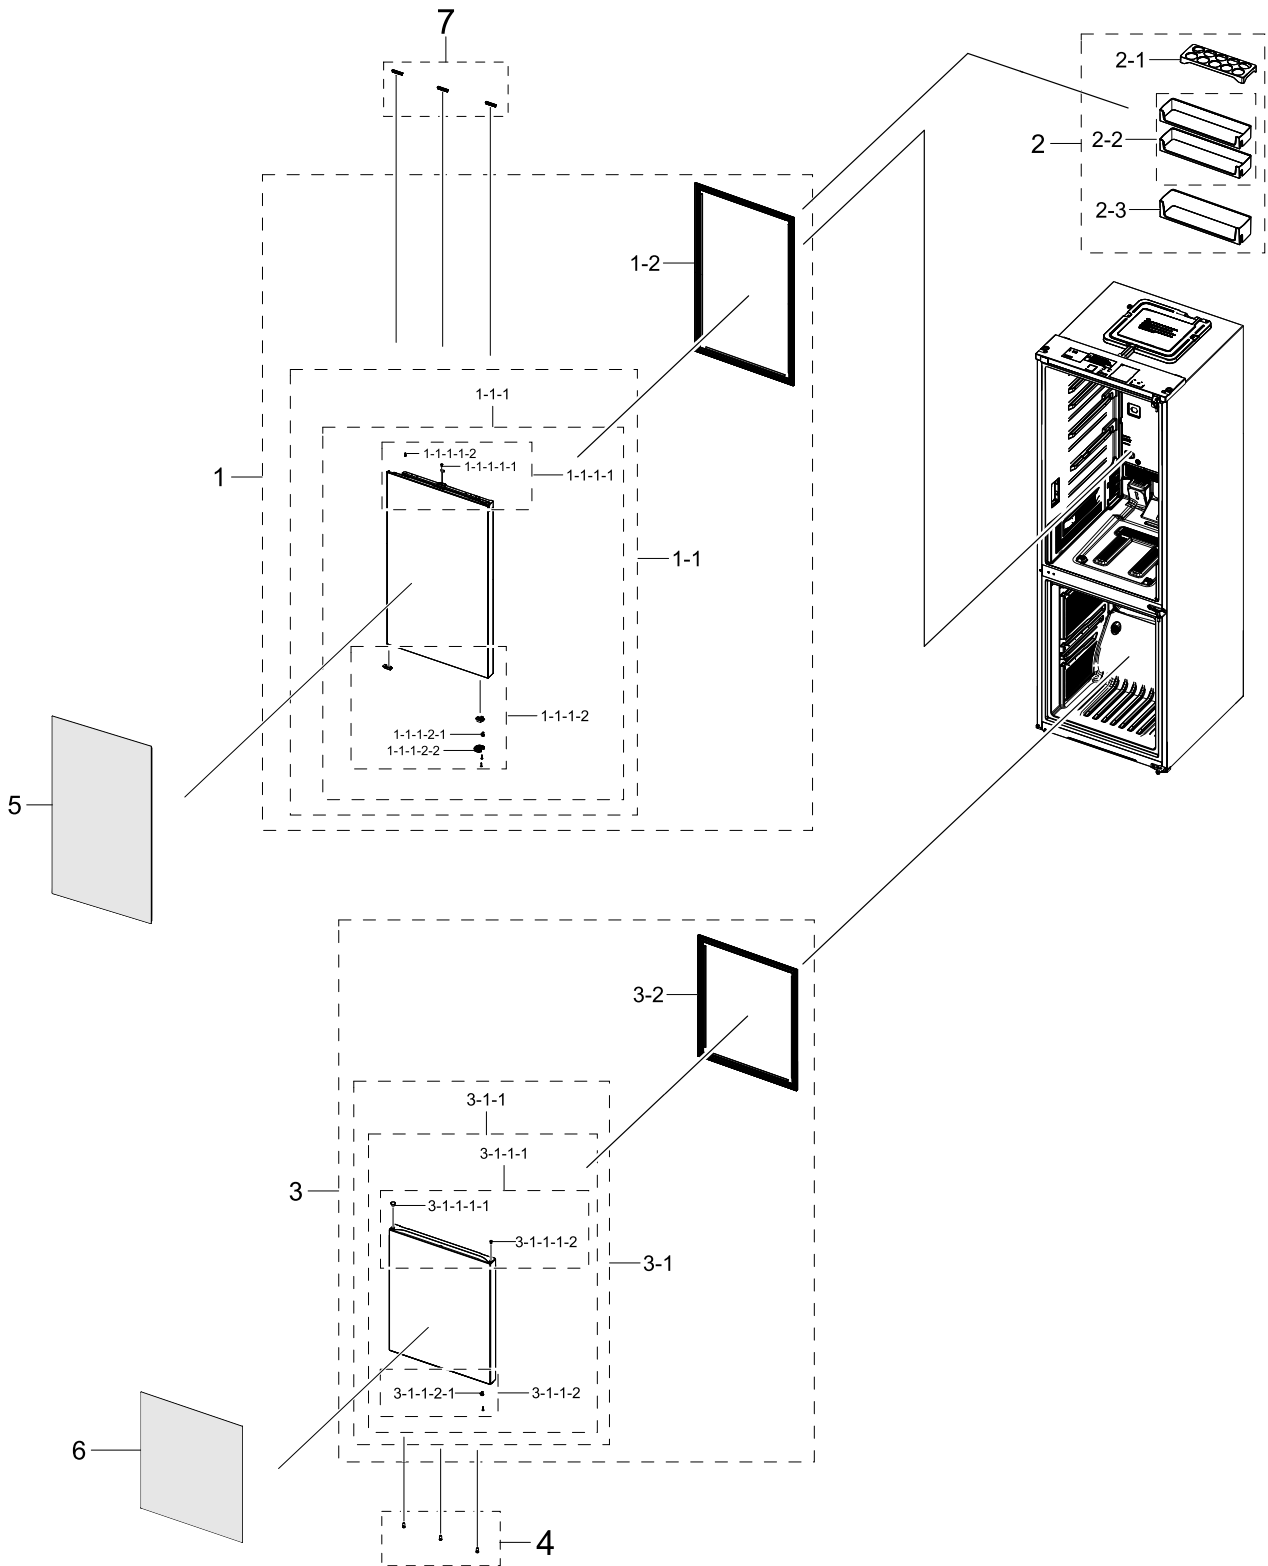

5. Assy Door

Assy Door

Exploded View

Parts List

No.	Lvl.	Loc.	Material Code	Description & Specification	SNA	Qty.
1	2		DA93-00951E	ASSY DOOR SUB-REF DOOR MODULE; RB7300T(B)	SNA	1
1-1	3	Z1100	DA91-05496E	ASSY DOOR FOAM-REF; RB7300T(B),AP(PANEL R	SA	1
1-1-1	4		DA97-22077A	ASSY PLATE DOOR-REF; RB7300T(B),RB34	SNA	1
1-1-1-1	5		DA97-22079A	ASSY CAP DOOR-REF UP; RB7300T(B),ABS,DARK	SNA	1
1-1-1-1-1	6		DA67-02795C	CAP-SHAFT HOLE; AW3,ABS,HG-0760GP,SNOW WH	SA	1
1-1-1-1-2	6		DA63-07545A	GROMMET HINGE-MIDDLE; FOOD SHOWCASE,PA66,	SA	1
1-1-1-2	5	A0048	DA97-22080A	ASSY CAP DOOR-REF LOW; RB7300T(B),ABS,DAR	SNA	1
1-1-1-2-1	6		DA63-09976A	GROMMET DOOR-REF; RB7300T,POM,BLACK	SA	1
1-1-1-2-2	6		DA66-01517A	LEVER AUTO CLOSE; RB7300T(B),POM,K300,BLA	SA	1
1-2	3		DA97-21243E	ASSY GASKET; RB7300,DARK GRAY,Sub Combina	SA	1
2	1	A0166	DA90-12422D	ASSY GUARD; RB7300T,RB34,TP Blue,REF UP(2	SNA	1
2-1	2	A0656	DA63-06221A	TRAY EGG; RF9000A,GPPS,T2.5,TP BLUE	SA	1
2-2	2	M0447	DA63-09799A	GUARD-REF UP DOOR BIN MODULE; RB7300T,GPP	SA	2
2-3	2	A0151	DA63-09802A	GUARD-BOTTLE DOOR BIN MODULE; RB7300T,GPP	SA	1
3	2		DA93-00950G	ASSY DOOR SUB-FRE DOOR MODULE; RB7300T(B)	SNA	1
3-1	3	M0063	DA91-05497G	ASSY DOOR FOAM-FRE; RB7300T(B),AP(PANEL R	SA	1
3-1-1	4		DA97-22078A	ASSY PLATE DOOR-FRE; RB7300T(B)	SNA	1
3-1-1-1	5		DA97-22081A	ASSY CAP DOOR-FRE UP; RB7300T(B),ABS,DARK	SNA	1
3-1-1-1-1	6		DA67-04054H	CAP HINGE; RB7300T,ABS,T1.6,HB,HG-0760GP,	SA	1
3-1-1-1-2	6	A0827	DA63-08059A	GROMMET HINGE; BK65,60,PA66,BLACK	SA	1
3-1-1-2	5	A0047	DA97-22082A	ASSY CAP DOOR-FRE LOW; RB7300T(B),ABS,BLA	SNA	1
3-1-1-2-1	6		DA63-09976A	GROMMET DOOR-REF; RB7300T,POM,BLACK	SA	1
3-2	3		DA97-21244A	ASSY GASKET-FRE; RB7300T,DARK GRAY,Sub Co	SA	1
4	2		DA67-04961A	CAP SCREW; RQ9500(B),ABS+PET,EG-7030,DARK	SA	3
5	2		DA99-04500B	ASSY ACCESSORY-CUSTOM PANEL; RB7300T,B-PJ	SA	1