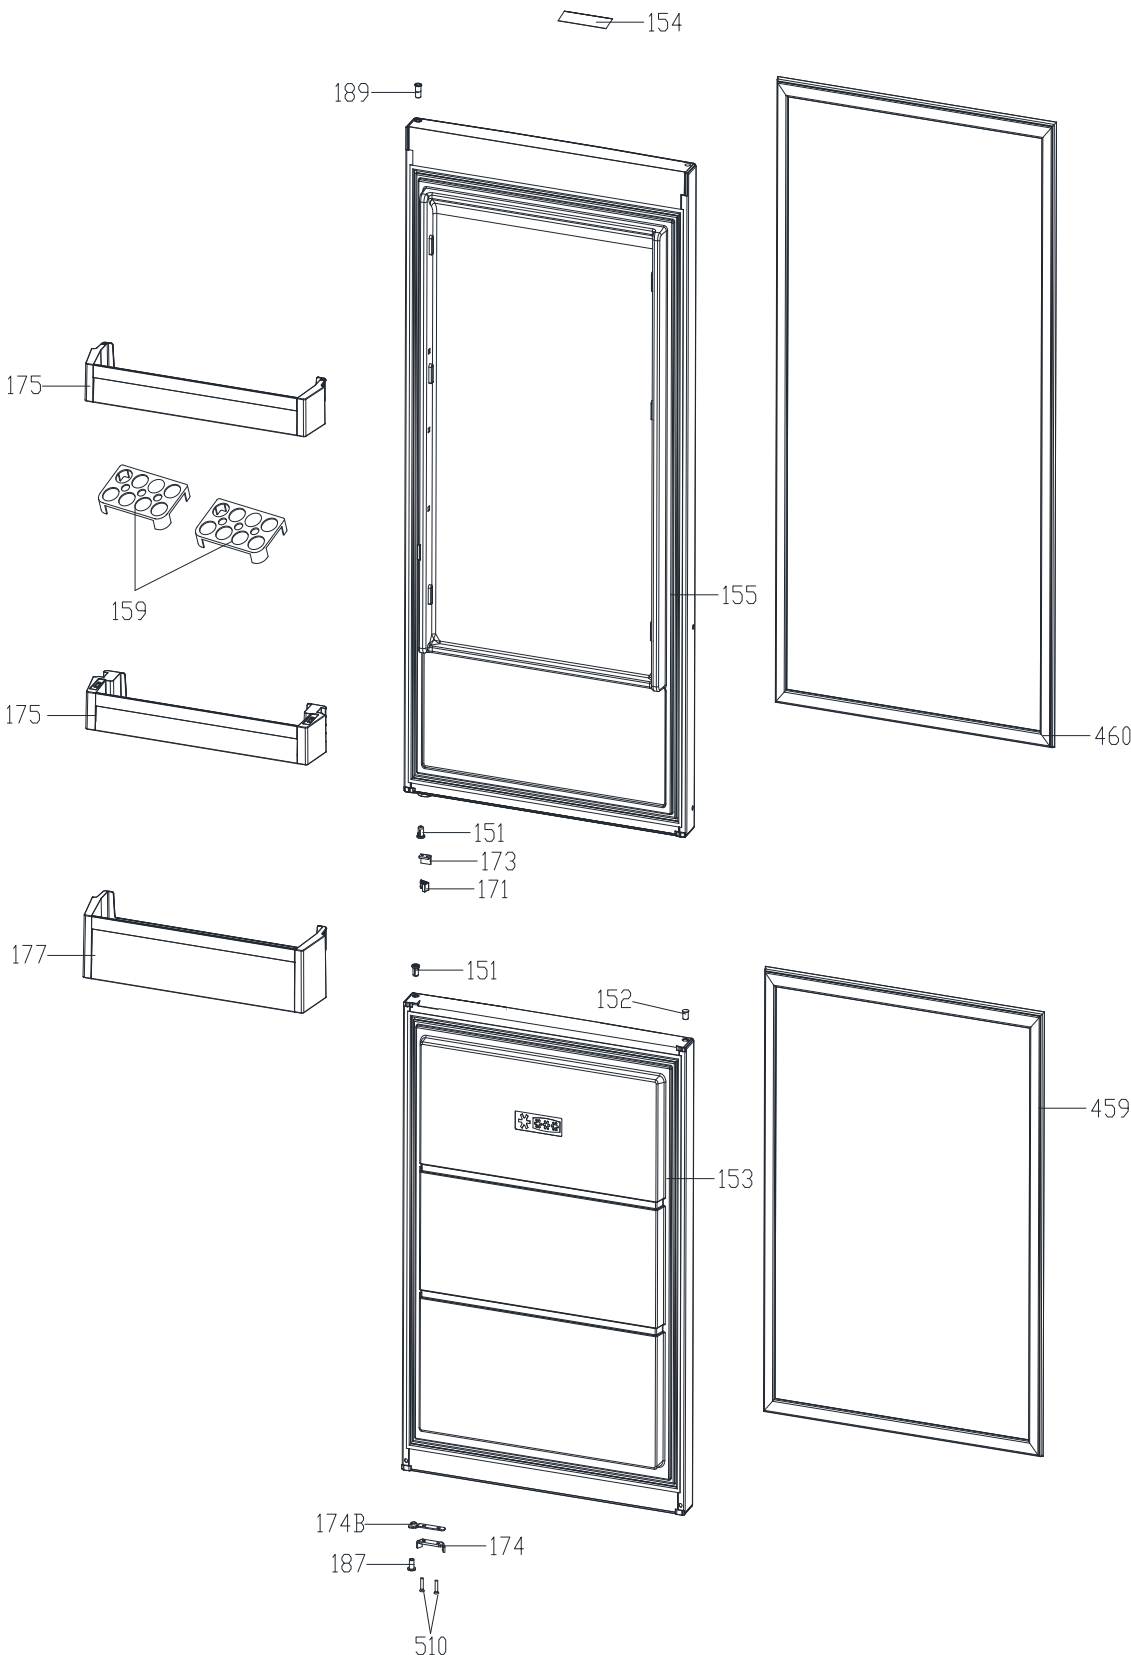

DOOR ASSY. PARTS

No	Part name	pcs	SVC	SAMSUNG Code	
				RB3VTS1**SA	RB3VTS1**WW
151	A/S-BUSHING	2	SA	DA81-07238A	DA81-07032A
152	A/S-BUSHING CAP	1	SA	DA81-07166A	DA81-07033A
153	A/S-ASSY F DOOR	1	SA	DA81-07079A	DA81-07034A
154	A/S-LOGO	1	SA	DA81-07035A	DA81-07035A
155	A/S-R DOOR ASSY	1	SA	DA81-07080A	DA81-07084A
159	A/S-EGG HOLDER	2	SA	DA81-07037A	DA81-07037A
171	A/S-STOPPER REINFORCEMENT	1	SA	DA81-07240A	DA81-07038A
173	A/S-DOOR CATCHER STOPPER	1	SA	DA81-07039A	DA81-07039A
174	A/S-R BOTTOM STOPPER	1	SA	DA81-07040A	DA81-07040A
174B	A/S-R BOTTOM STOPPER	1	SA	DA81-07041A	DA81-07041A
175	A/S-CHEESE BUT SHELF	2	SA	DA81-07042A	DA81-07042A
177	A/S-BOTTLE SHELF	1	SA	DA81-07043A	DA81-07043A
187	A/S-BUSHING	1	SA	DA81-07171A	DA81-07045A
189	A/S-BUSHING	1	SA	DA81-07172A	DA81-07046A
459	A/S-F DOOR GASKET	1	SA	DA81-07242A	DA81-07047A
460	A/S-R DOOR GASKET	1	SA	DA81-07243A	DA81-07048A
510	A/S-SCREW	2	SA	DA81-07244A	DA81-07244A