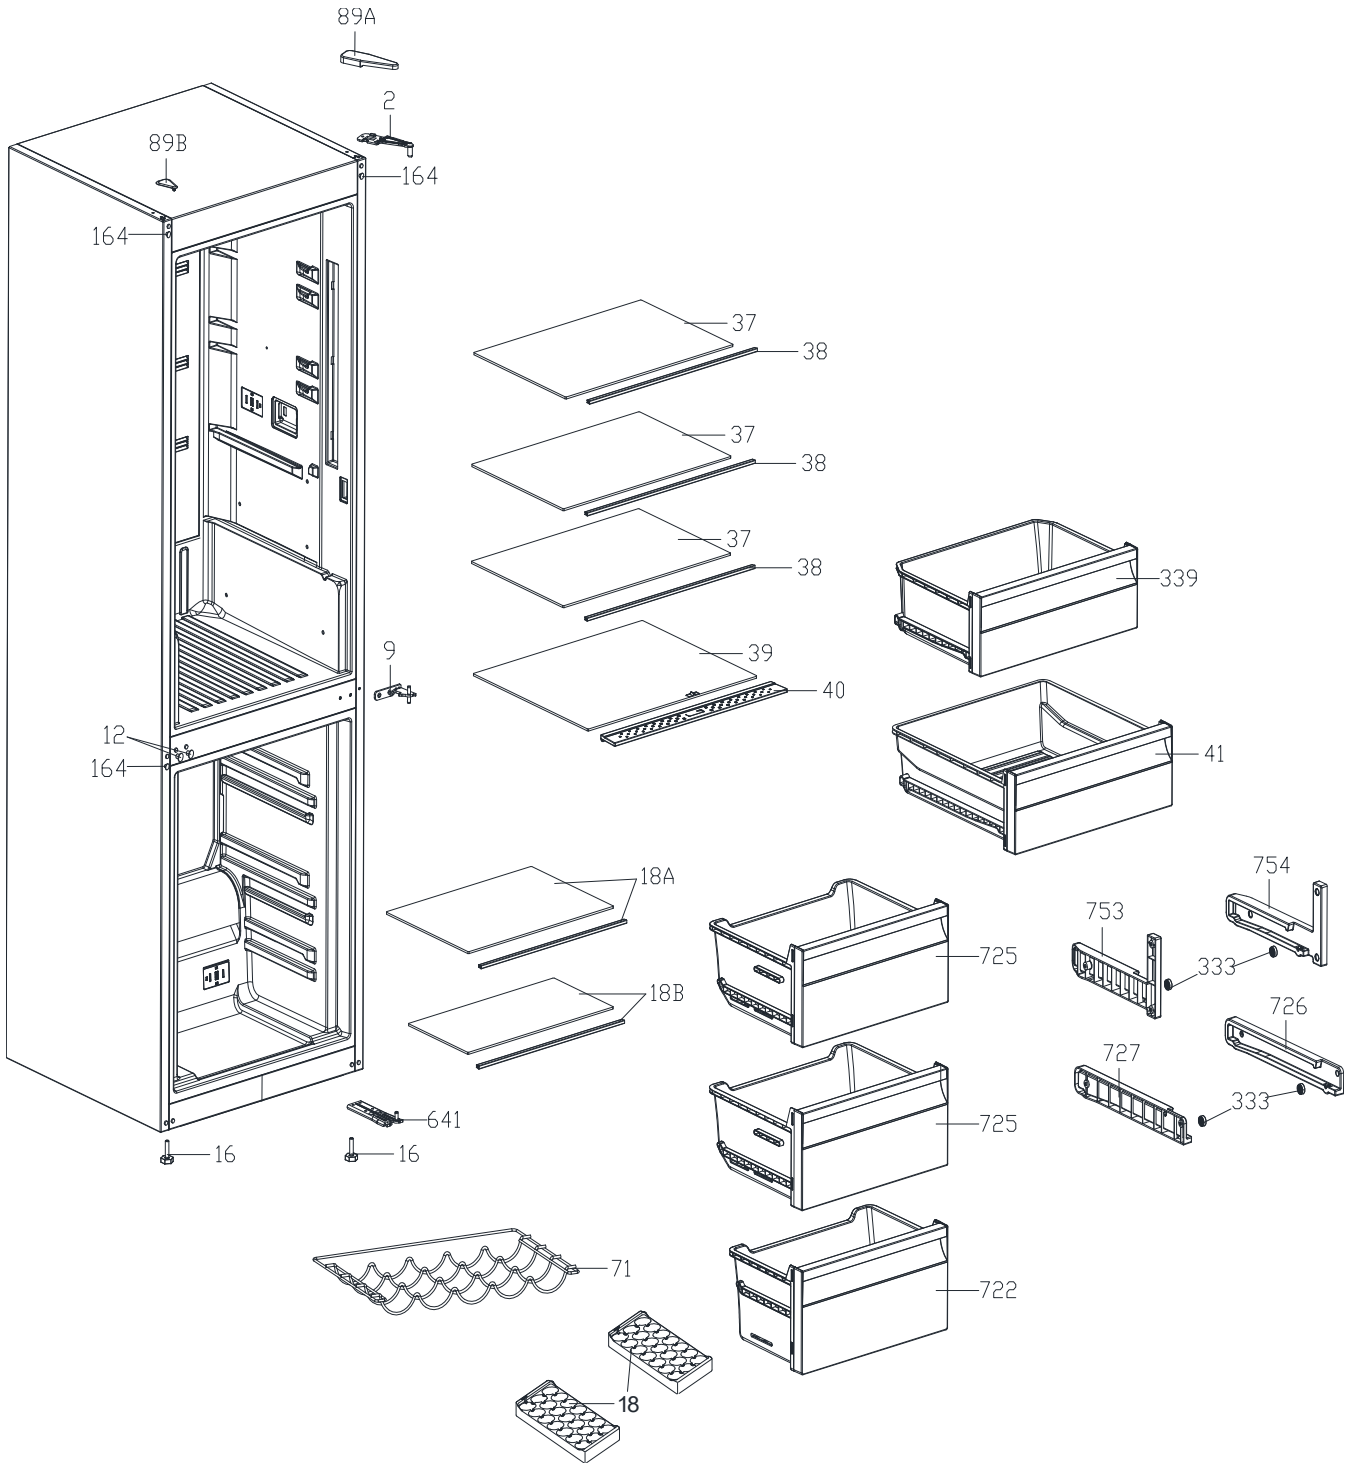

INTERIOR PARTS

No	Part name	pcs	SVC	SAMSUNG Code	
				RB3VTS1**SA	RB3VTS1**WW
2	A/S-TOP HINGE	1	SA	DA81-06986A	DA81-06986A
9	A/S-HINGE MIDDLE	1	SA	DA81-06987A	DA81-06987A
12	A/S-MIDDLE HINGE SREW CAP	2	SA	DA81-07224A	DA81-06805A
16	A/S-ADJUSTABLE FOOT	2	SA	DA81-06988A	DA81-06988A
18	A/S-ICE TRAY	2	SA	DA81-06989A	DA81-06989A
18A	A/S-F. GLASS SHELF TOP	1	SA	DA81-07225A	DA81-07225A
18B	A/S-F. GLASS BOTTOM	1	SA	DA81-07226A	DA81-07226A
37	A/S-R GLASS SHELF	3	SA	DA81-06993A	DA81-06993A
38	A/S-R.GLASS SHELF FRONT	3	SA	DA81-07227A	DA81-07227A
39	A/S-CRISPER GLASS SHELF	1	SA	DA81-06995A	DA81-06995A
40	A/S-CRISPER FLAP GR	1	SA	DA81-06996A	DA81-06996A
41	A/S-CRISPER GR	1	SA	DA81-06997A	DA81-06997A
71	A/S-WINE SHELF	1	SA	DA81-06998A	DA81-06998A
89A	A/S-HINGE COVER	1	SA	DA81-07077A	DA81-06999A
89B	A/S-HINGE COVER CAP	1	SA	DA81-07078A	DA81-07001A
164	A/S-DOOR HANDLE SCREW CAP	3	SA	DA81-07228A	DA81-07255A
333	A/S-CRISPER ROLLER	4	SA	DA81-07002A	DA81-07002A
339	A/S-CHILLER GR	1	SA	DA81-07003A	DA81-07257A
641	A/S-BOTTOM HINGE	1	SA	DA81-07229A	DA81-07229A
722	A/S-BOTTOM BASKET GR	1	SA	DA81-07005A	DA81-07005A
725	A/S-TOP BASKET GR	2	SA	DA81-07006A	DA81-07006A
726	A/S-CRISPER RAIL RIGHT	1	SA	DA81-07007A	DA81-07007A
727	A/S-CRISPER RAIL LEFT	1	SA	DA81-07008A	DA81-07008A
753	A/S-CHILLER RAIL LEFT	1	SA	DA81-07009A	DA81-07009A
754	A/S-CHILLER RAIL RIGHT	1	SA	DA81-07010A	DA81-07010A