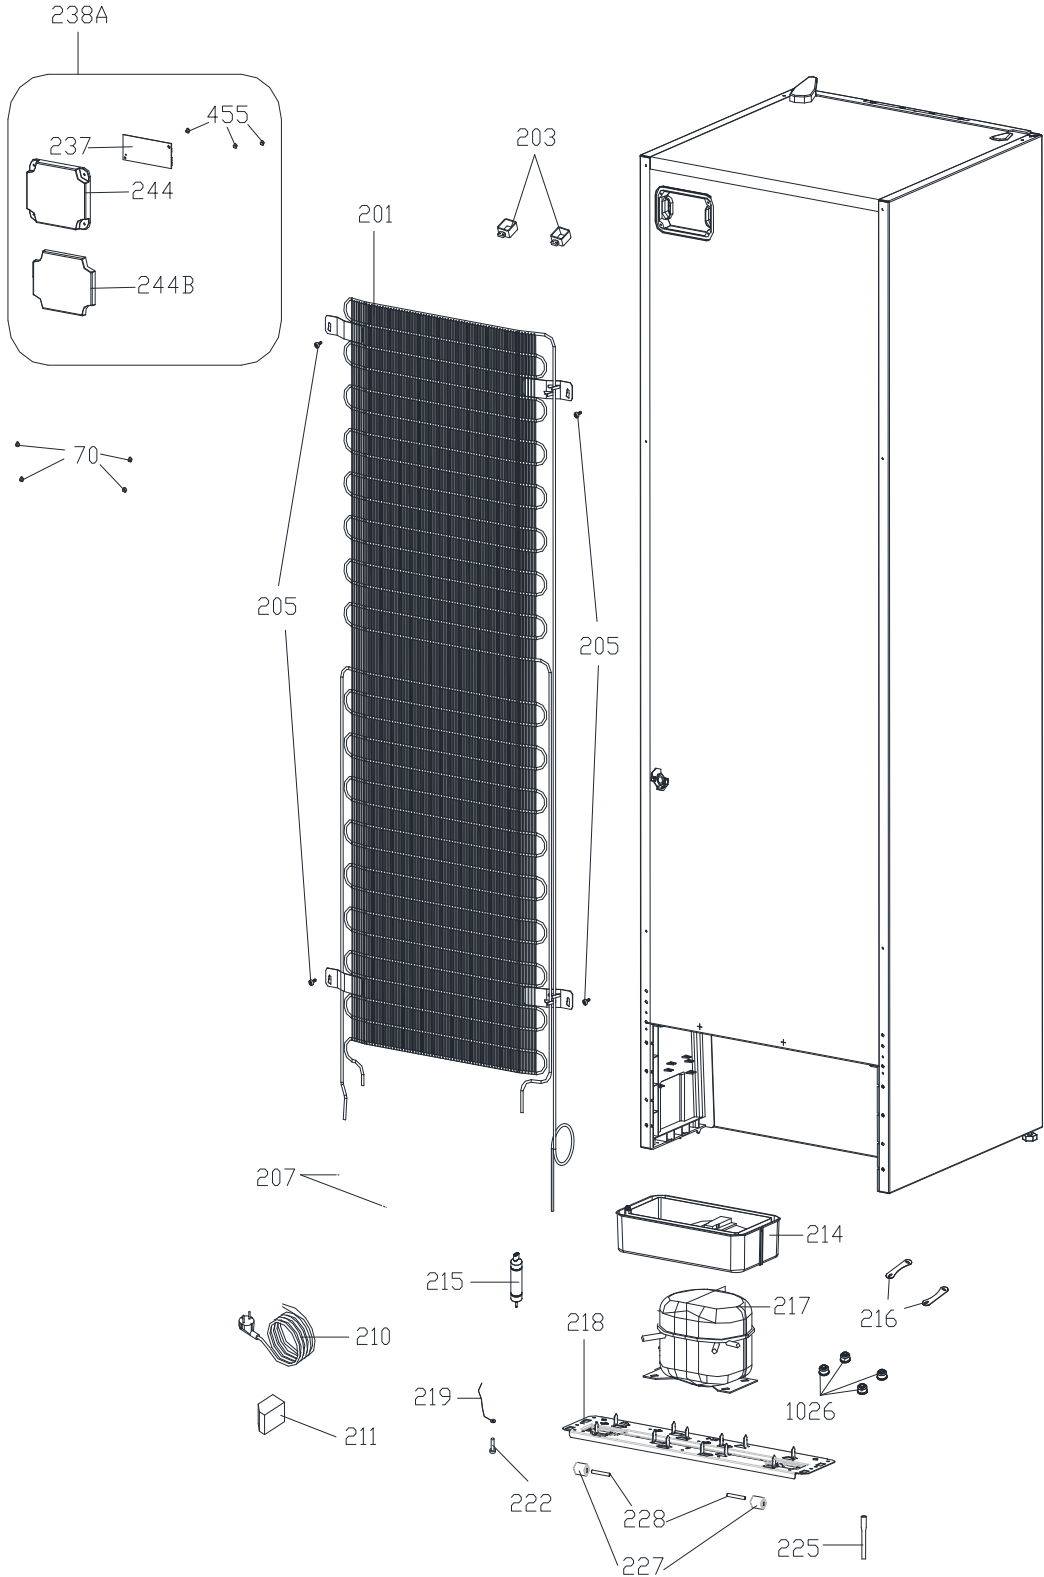

UNIT PARTS

No	Part name	pcs	SVC	SAMSUNG Code	
				RB3VTS1**SA	RB3VTS1**WW
70	A/S-SCREW	4	SA	DA81-07150A	DA81-07150A
201	A/S-MAIN CONDANSER GR	1	SA	DA81-07052A	DA81-07052A
203	A/S-SPACER	2	SA	DA81-07053A	DA81-07053A
205	A/S-SCREW	4	SA	DA81-07054A	DA81-07054A
207	A/S-ANTIVIBRATION	3	SA	DA81-07055A	DA81-07055A
210	A/S-POWER CORD	1	SA	DA81-07152A	DA81-07152A
211	A/S-INVERTER	1	SA	DA81-07245A	DA81-07245A
214	A/S-EVAPORATING TRAY	1	SA	DA81-07246A	DA81-07246A
215	A/S-DRYER	1	SA	DA81-07060A	DA81-07060A
216	A/S-COMP FIXING BRACKET	2	SA	DA81-07061A	DA81-07061A
217	A/S-COMPRESSOR	1	SA	DA81-07254A	DA81-07254A
218	A/S-COMP BASEMENT	1	SA	DA81-07247A	DA81-07247A
219	A/S-EARTH WIRE	1	SA	DA81-07064A	DA81-07064A
222	A/S-SCREW	1	SA	DA81-07065A	DA81-07065A
224	A/S-SCREW	4	SA	DA81-07066A	DA81-07066A
225	A/S-SERVICE TUBE	1	SA	DA81-07067A	DA81-07067A
227	A/S-FRONT BACK WHEEL	2	SA	DA81-07068A	DA81-07068A
228	A/S-PIN OF BACK WHEEL	2	SA	DA81-07248A	DA81-07248A
237	A/S-MAIN PCB	1	SA	DA81-10376A	DA81-10376A
244	A/S-MAIN PCB COVER	1	SA	DA81-07163A	DA81-07163A
455	A/S-SCREW	3	SA	DA81-07250A	DA81-07250A
1026	A/S-COMPRESSOR RUBBER	4	SA	DA81-07251A	DA81-07251A
238A	A/S-MAIN PCB COVER GR	1	SA	DA81-07252A	DA81-07252A
244B	A/S-CABINET REAR WALL	1	SA	DA81-07253A	DA81-07253A