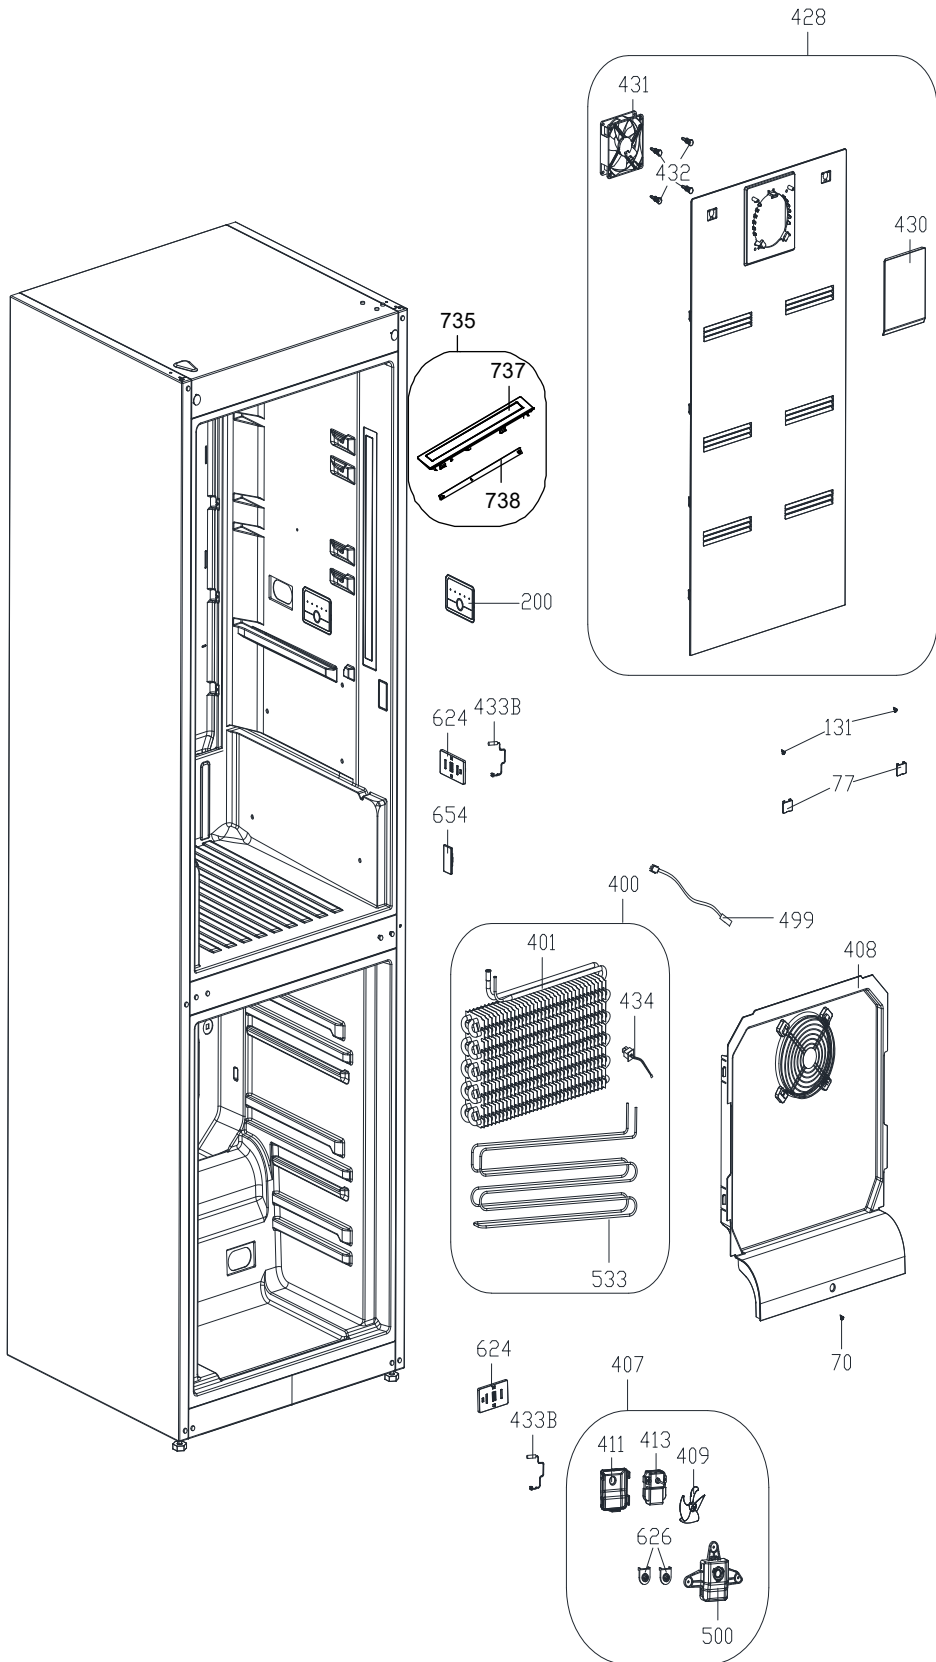

MULTIFLOW PARTS

No	Part name	pcs	SVC	SAMSUNG Code	
				RB3VTS1**SA	RB3VTS1**WW
70	A/S-SCREW	1	SA	DA81-07150A	DA81-07150A
77	A/S-HEAD PANEL CAP	2	SA	DA81-07011A	DA81-07011A
200	A/S-DISP PAN/INNER	1	SA	DA81-07282A	DA81-07282A
131	A/S-SCREW	2	SA	DA81-07198A	DA81-07198A
400	A/S-FIN EVAP ASSY	1	SA	DA81-07230A	DA81-07230A
401	A/S-FIN EVAPORATOR	1	SA	DA81-07231A	DA81-07231A
407	A/S-F FAN MOTOR	1	SA	DA81-07232A	DA81-07232A
408	A/S-F MULTIFLOW GR	1	SA	DA81-07014A	DA81-07014A
409	A/S-FAN PROPELLER	1	SA	DA81-07015A	DA81-07015A
411	A/S-F FAN MOTOR COVER	1	SA	DA81-07233A	DA81-07233A
413	A/S-FREEZER FAN MOTOR	1	SA	DA81-07234A	DA81-07234A
428	A/S-R MULTI FLOW ASSY	1	SA	DA81-07235A	DA81-07235A
430	A/S-COOLING FAN COVER	1	SA	DA81-07206A	DA81-07206A
431	A/S-R FAN MOTOR	1	SA	DA81-07207A	DA81-07207A
432	A/S-MOTOR FAN	4	SA	DA81-07021A	DA81-07021A
434	A/S-F DEFROST SENSOR	1	SA	DA81-07022A	DA81-07022A
500	A/S-F FAN MOTOR BOX	1	SA	DA81-07023A	DA81-07023A
533	A/S-FIN EVAP HEATER	1	SA	DA81-07024A	DA81-07024A
624	A/S-F SENSOR COVER	2	SA	DA81-07025A	DA81-07025A
626	A/S-FREEZER FAN MOTOR RUBBER	2	SA	DA81-07211A	DA81-07211A
654	A/S-REED SWITCH GR	1	SA	DA81-07027A	DA81-07027A
735	A/S-LED GR	1	SA	DA81-07236A	DA81-07236A
737	A/S-LED COVER	1	SA	DA81-07237A	DA81-07237A
738	A/S-LED STRIP	1	SA	DA81-07030A	DA81-07030A
433B	A/S-F/R SENSOR	2	SA	DA81-07031A	DA81-07031A