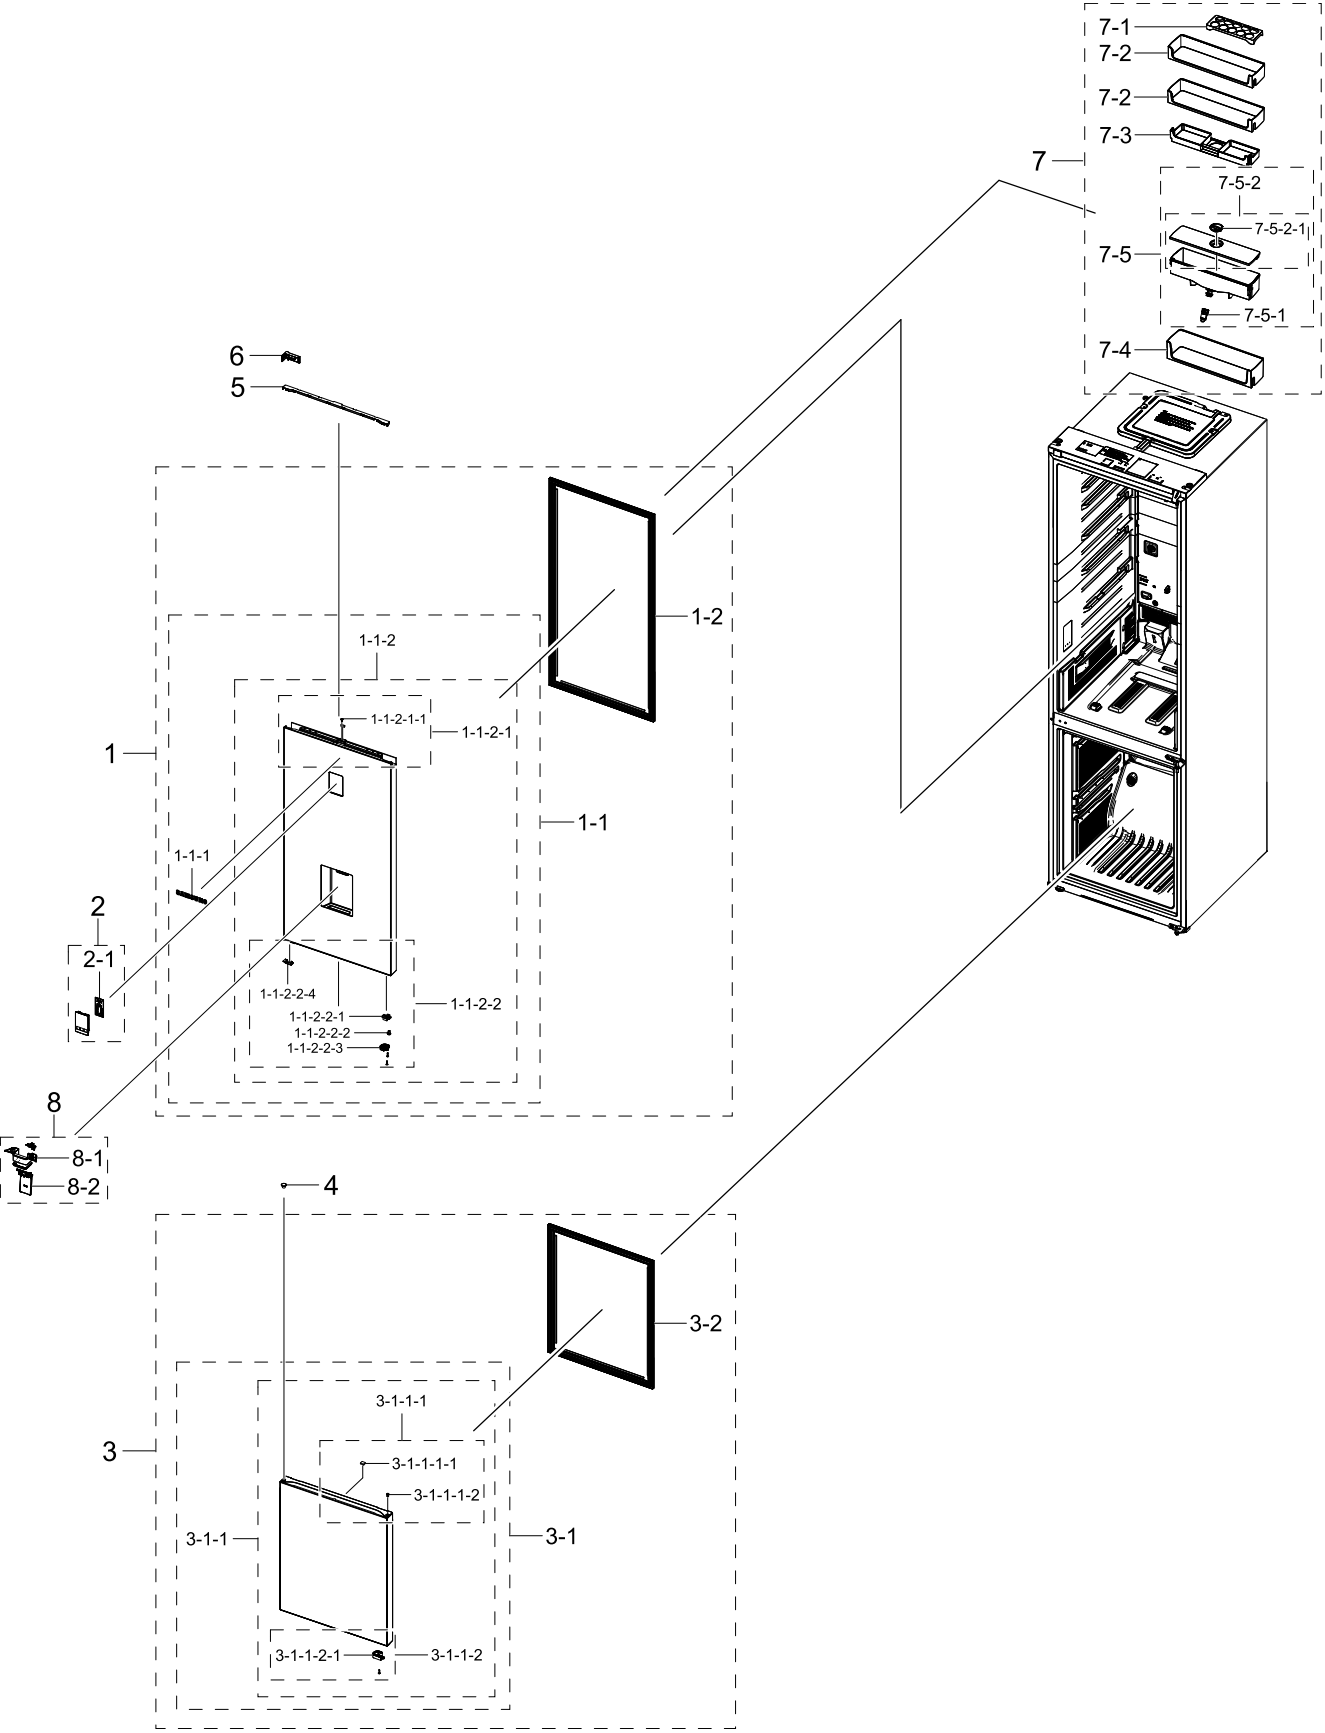

5. Door

Exploded View

Parts List

No.	Lvl.	Loc.	Material Code	Description & Specification	SNA	Qty.
1	2		DA97-21460C	ASSY DOOR SUB-REF DOOR MODULE; RB7300T,RB	SNA	1
1-1	3	Z1100	DA91-05335G	ASSY DOOR FOAM-REF; RB7300T,S9(REFINED IN	SA	1
1-1-1	4	M0196	DA64-04020C	MASCOT; ALL,Ni,T0.06,L80	SA	1
1-1-2	4		DA97-21233P	ASSY PLATE DOOR-REF; RB7300T,RB38,EX-CONT	SNA	1
1-1-2-1	6		DA97-21210A	ASSY CAP DOOR-REF UP; RB7300T,INOX GRAY,E	SNA	1
1-1-2-1-1	7		DA67-02795C	CAP-SHAFT HOLE; AW3,ABS,HG-0760GP,SNOW WH	SA	1
1-1-2-2	6	A0048	DA97-21211A	ASSY CAP DOOR-REF LOW; RB7300T,BLACK,RECE	SNA	1
1-1-2-2-1	7	A0640	DA61-14266A	STOPPER DOOR; RB7300T, METAL,PO-SPHC,T4,A	SA	1
1-1-2-2-2	7		DA63-09976A	GROMMET DOOR-REF; RB7300T,POM,BLACK	SA	1
1-1-2-2-3	7		DA66-01480A	LEVER AUTO CLOSE; RB7300T,POM,T1.8,K300,R	SA	1
1-1-2-2-4	7		DA67-05054A	CAP DOOR SUB; RB7300T,ABS,T1.5,HB,CNTK A-	SA	1
1-2	3		DA97-21243B	ASSY GASKET; RB7300,GRAY,Sub Combination,	SA	1
2	2	A0626	DA97-21277B	ASSY COVER CONTROL; RB7300T,W,L,SILVER,OU	SA	1
2-1	3		DA92-01298B	ASSY MODULE; LED DISPLAY,RB7300T,OUTER,WH	SNA	1
3	2		DA97-21620C	ASSY DOOR SUB-FRE DOOR MODULE; RB7300T,RB	SNA	1
3-1	3	M0063	DA91-05332C	ASSY DOOR FOAM-FRE; RB7300T,S9(REFINED IN	SA	1
3-1-1	4		DA97-21234K	ASSY PLATE DOOR-FRE; RB7300T,RECESS,S9(MA	SNA	1
3-1-1-1	5		DA97-21212B	ASSY CAP DOOR-FRE UP; RB7300T,DARK GRAY,R	SNA	1
3-1-1-1-1	6	A0534	DA61-03769B	MAGNET; SVETA,FERRITE,1600Gauss	SA	1
3-1-1-1-2	6	A0827	DA63-08059A	GROMMET HINGE; BK65,60,PA66,BLACK	SA	1
3-1-1-2	5	A0047	DA97-21213A	ASSY CAP DOOR-FRE LOW; RB7300T,BLACK	SNA	1
3-1-1-2-1	6		DA66-01445A	LEVER AUTO CLOSE; RB7300T,POM,T1.8,K300,B	SA	1
3-2	3		DA97-21244B	ASSY GASKET; RB7300,GRAY,Sub combination,	SA	1