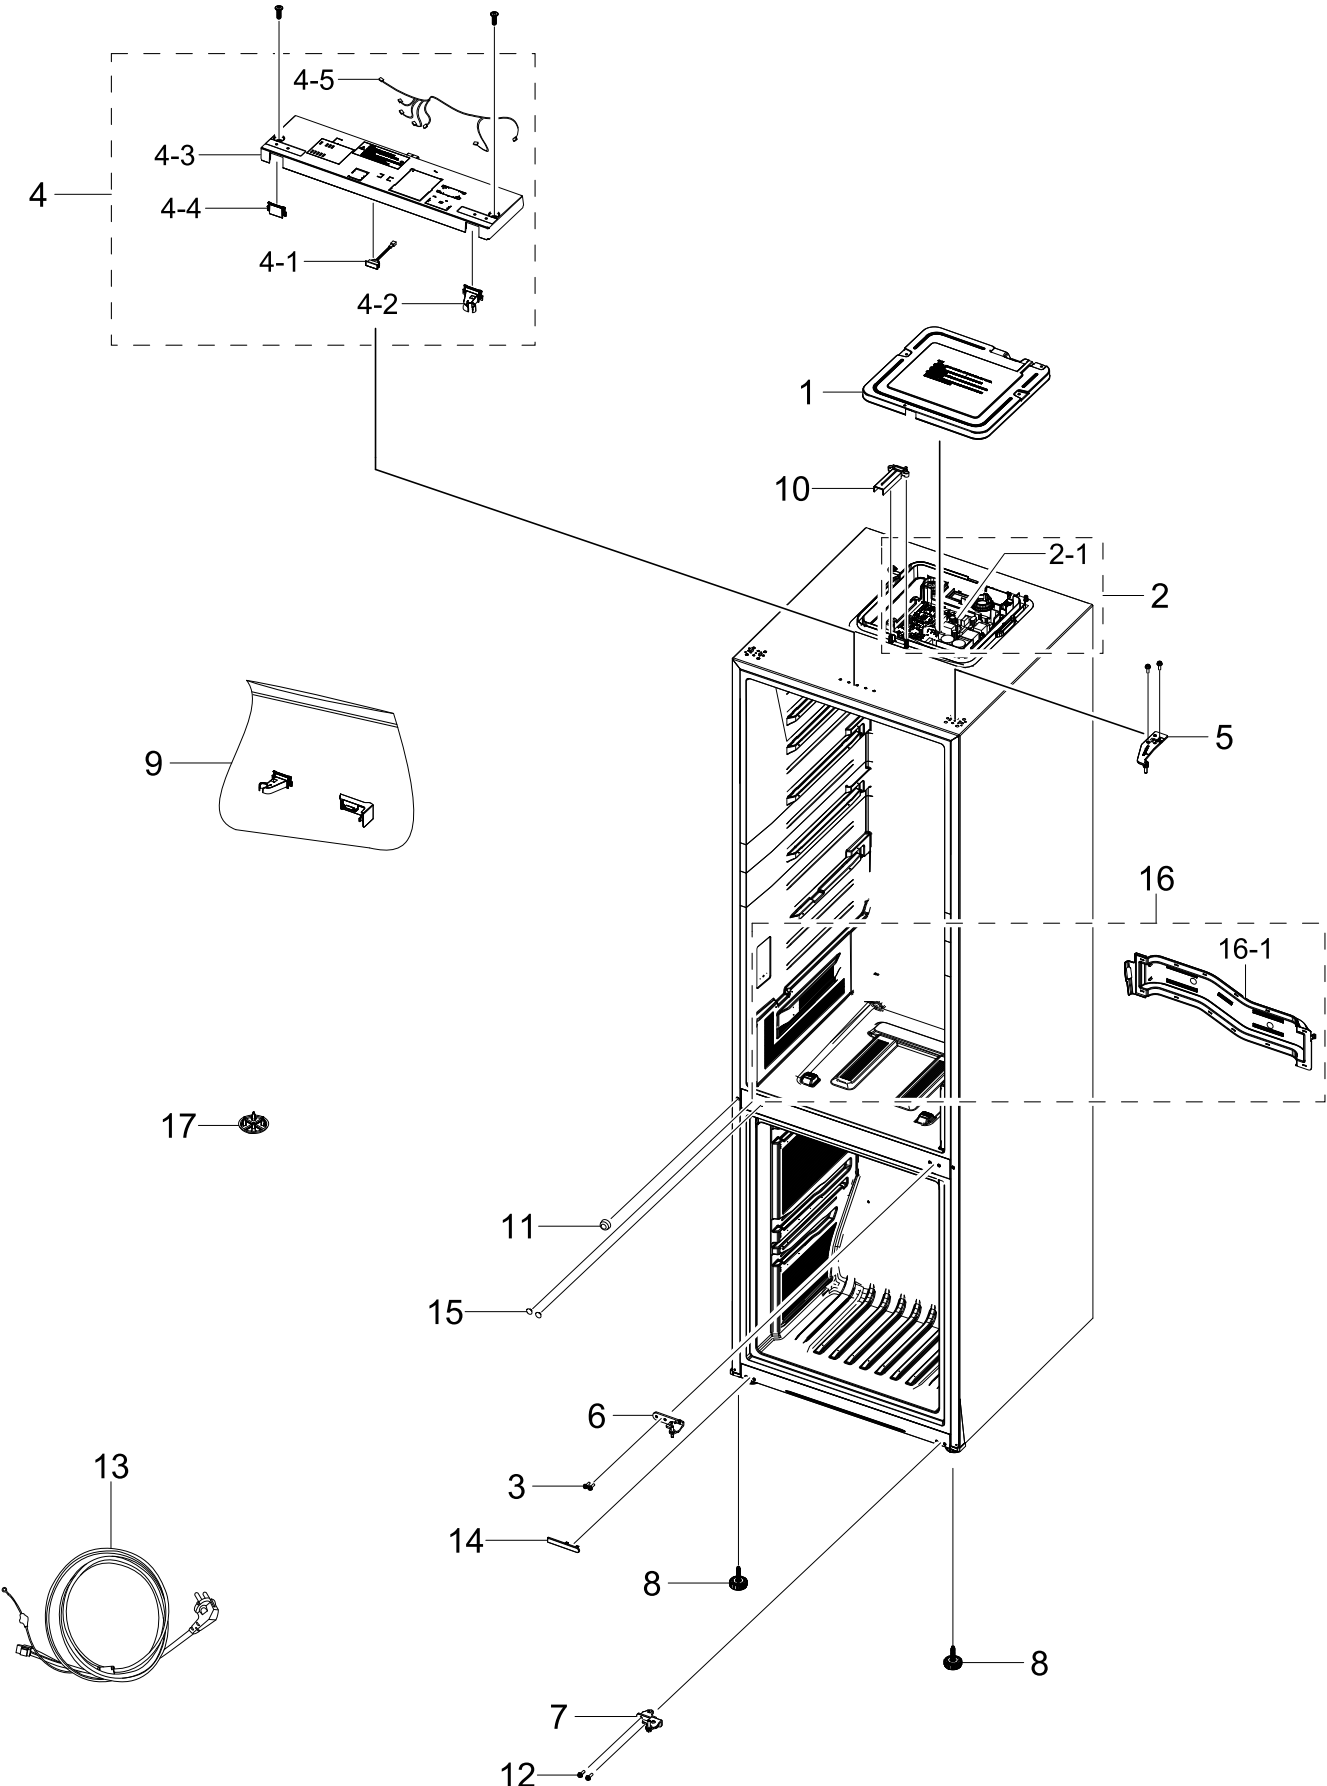

3. Cabinet

Exploded View

Parts List

No.	Lvl.	Loc.	Material Code	Description & Specification	SNA	Qty.
1	2		DA97-21372A	ASSY COVER PBA-MAIN; RB7300T,GI-SGCC,T0.4	SA	1
2	1		DA94-05464B	ASSY PCB EEPROM; 0x2F,D602,D603,D604,D606	SA	1
2-1	2	A0952	DA92-01296A	ASSY PCB MAIN; MONO COOLING,RB7300T,160*1	SNA	1
3	2	A0564	DA60-10123C	BOLT-HEX; M6,L24,ZPC(WHT),SWRCH18A,HWH He	SA	2
4	2	A1288	DA97-21246A	ASSY TOP TABLE; RB7300T,INOX GRAY	SNA	1
4-1	3		DA34-00043J	SWITCH REED; UL1007 AWG 22,50mm	SA	1
4-2	3		DA63-09846A	COVER WIRE-HINGE RIGHT; RB7300T,ABS,T1.2,	SA	1
4-3	3	A1109	DA64-06305A	TOP TABLE; RB7300T,ABS,INOX GRAY	SA	1
4-4	3		DA67-05048A	CAP HINGE; RB7300T,ABS,T2,HB,HG-0760GP,IN	SA	1
4-5	3		DA96-01418A	ASSY WIRE HARNESS-TOP; RB7300T, Mono,EXTE	SA	1
5	2		DA97-21173A	ASSY HINGE-UP; RB7300T,4T,BLACK	SA	1
6	2		DA97-21646A	ASSY HINGE-MIDDLE; RB7300T,T4.5,BLACK	SA	1
7	2	M0344	DA97-21632A	ASSY HINGE-LOW; RB7300T,T4,BLACK	SA	1
8	2	Z1128	DA61-07546B	LEG-FRONT; GRAND CRU,PP,BLACK,RM60,PP Scr	SA	2
9	2		DA91-05341B	ASSY INSTALL; RB7300T,INOX GRAY	SA	1
10	2		DA63-09844A	COVER WIRE-CABI; RB7300T,ABS,T2,HB,INOX G	SA	1
11	2		DA67-03725A	CAP SCREW; 3050,PP,HB,INOX GRAY	SA	1
12	2	A0564	6011-001546	BOLT-HEX; M5(P0.8),L16,ZPC(WHT),HWH,+,SWR	SA	2
13	2	A0273	3903-001015	POWER CORD-AT; H05VV-F 3x0.75mm2,BLK,EU3F	SA	1
14	2		DA67-05095A	CAP SCREW-A; RB7300T,ABS,T1.5,COOL WHITE	SA	1
15	2		DA67-04049A	CAP HINGE-HOLE; BK,ABS,T2,HB,GP-35,SNOW W	SA	2
16	2	A0137	DA94-05432B	ASSY LINER; RB7300T,RB38,External Display	SNA	1
16-1	3		DA97-13554E	ASSY DUCT-SUCTION REF; RB7300T	SA	1
17	2	M0158	DA63-09871A	COVER-URETHANE; RB7300T,PP,V-0,INNER GRAY	SA	1