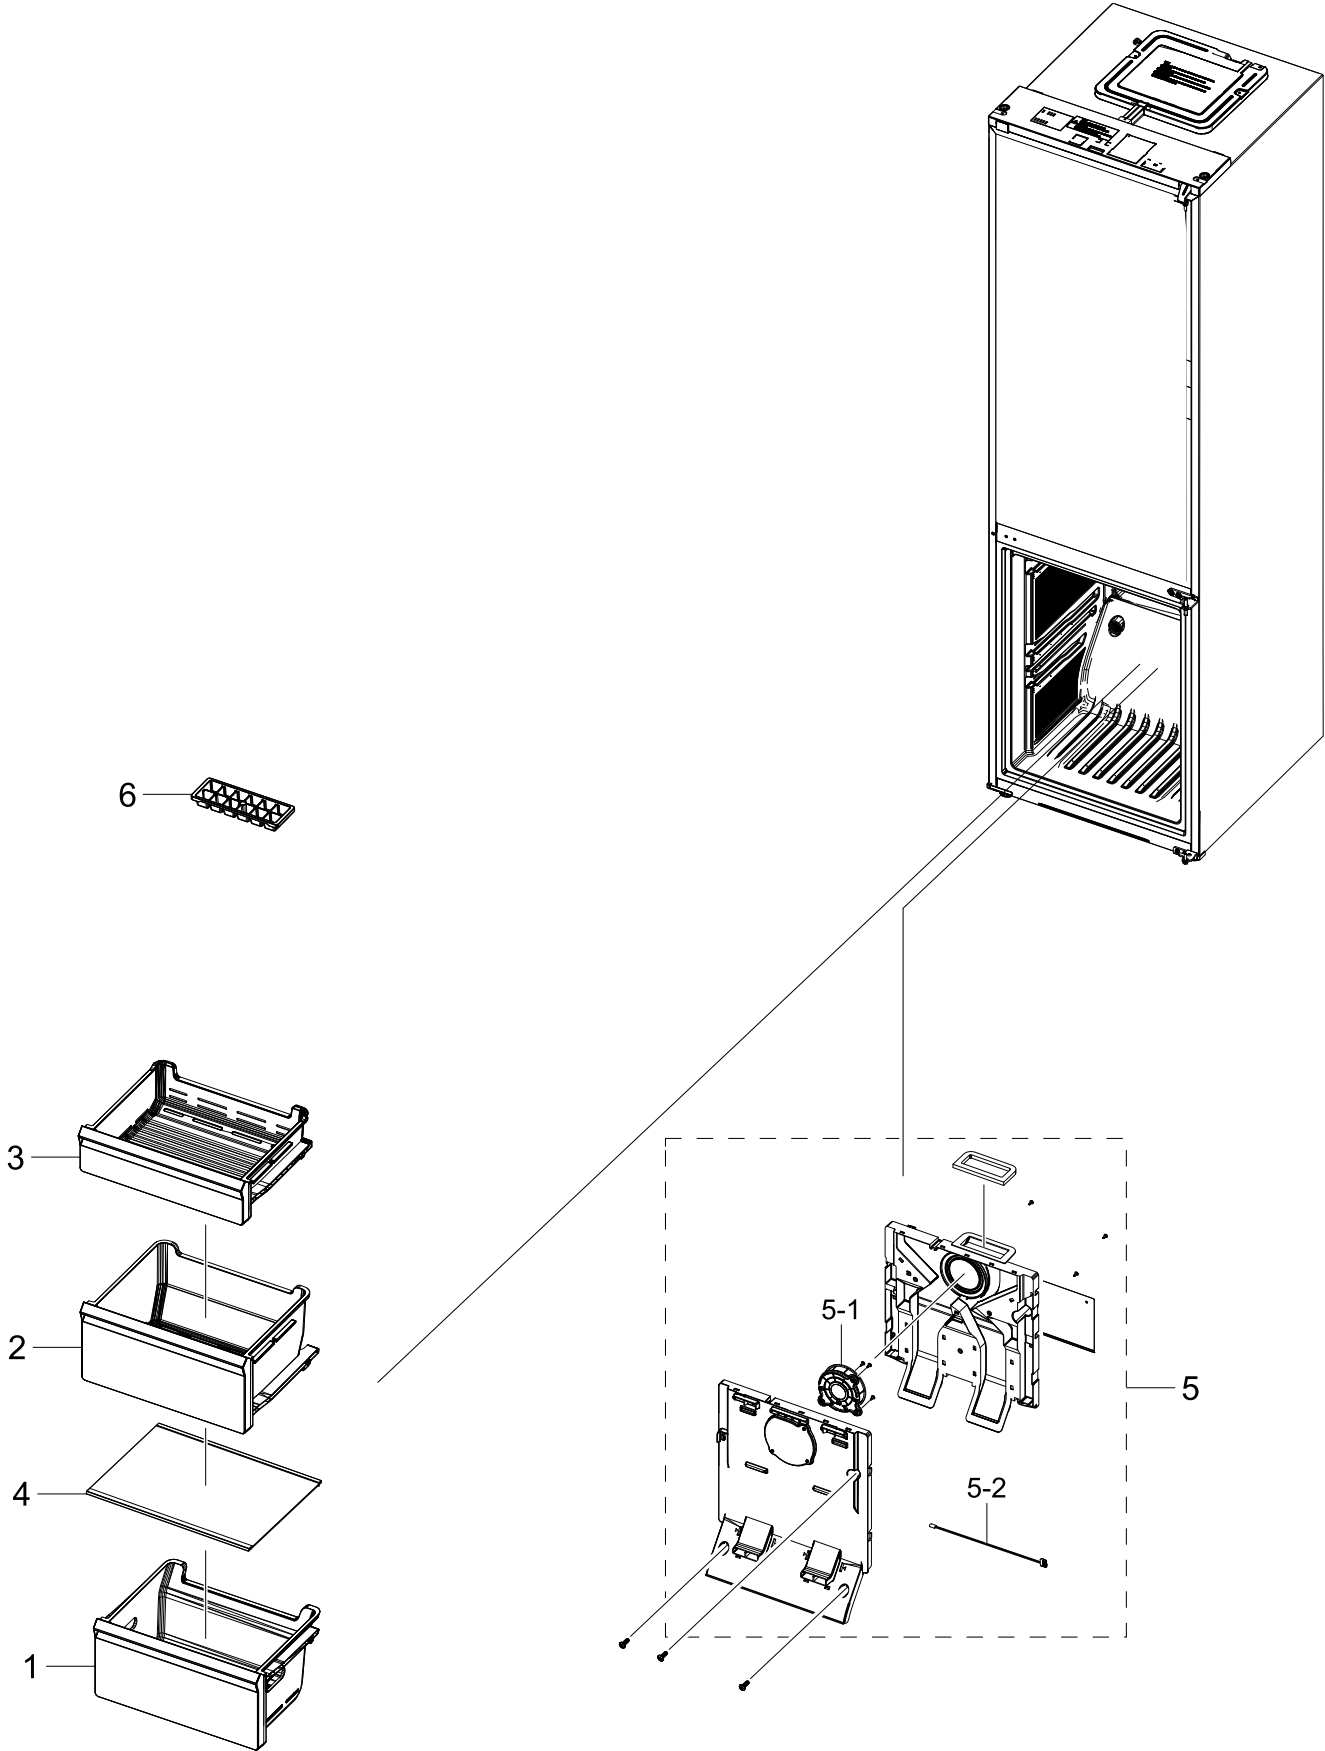

## Parts List

No.	Lvl.	Loc.	Material Code	Description & Specification	SNA	Qty.
1	2	G0267	DA97-21136A	ASSY TRAY-FRE LOW DRAWER MODULE; RB7300T,	SA	1
2	2		DA97-21135A	ASSY TRAY-FRE MIDDLE DRAWER MODULE; RB730	SA	1
3	2	M0483	DA97-21134A	ASSY TRAY-FRE UP DRAWER MODULE; RB7300T,T	SA	1
4	2	M0351	DA97-21202A	ASSY SHELF-FRE SHELF MODULE; RB7300T	SA	1
5	2	M0303	DA97-21145A	ASSY COVER EVAP-FRE COVER EVAP MODULE; RB	SA	1
5-1	3		DA31-00334C	MOTOR BLDC FAN;12035GE-12M-YT,1775±7%,12	SA	1
5-2	3	A1018	DA32-10105X	SENSOR TEMP;QUEEN PJT,-40~120°C,5V,F-SENS	SA	1
6	2	A0120	DA67-40146B	TRAY ICE-ICE MODULE; SR-1500,PP,HB,COOL W	SA	1