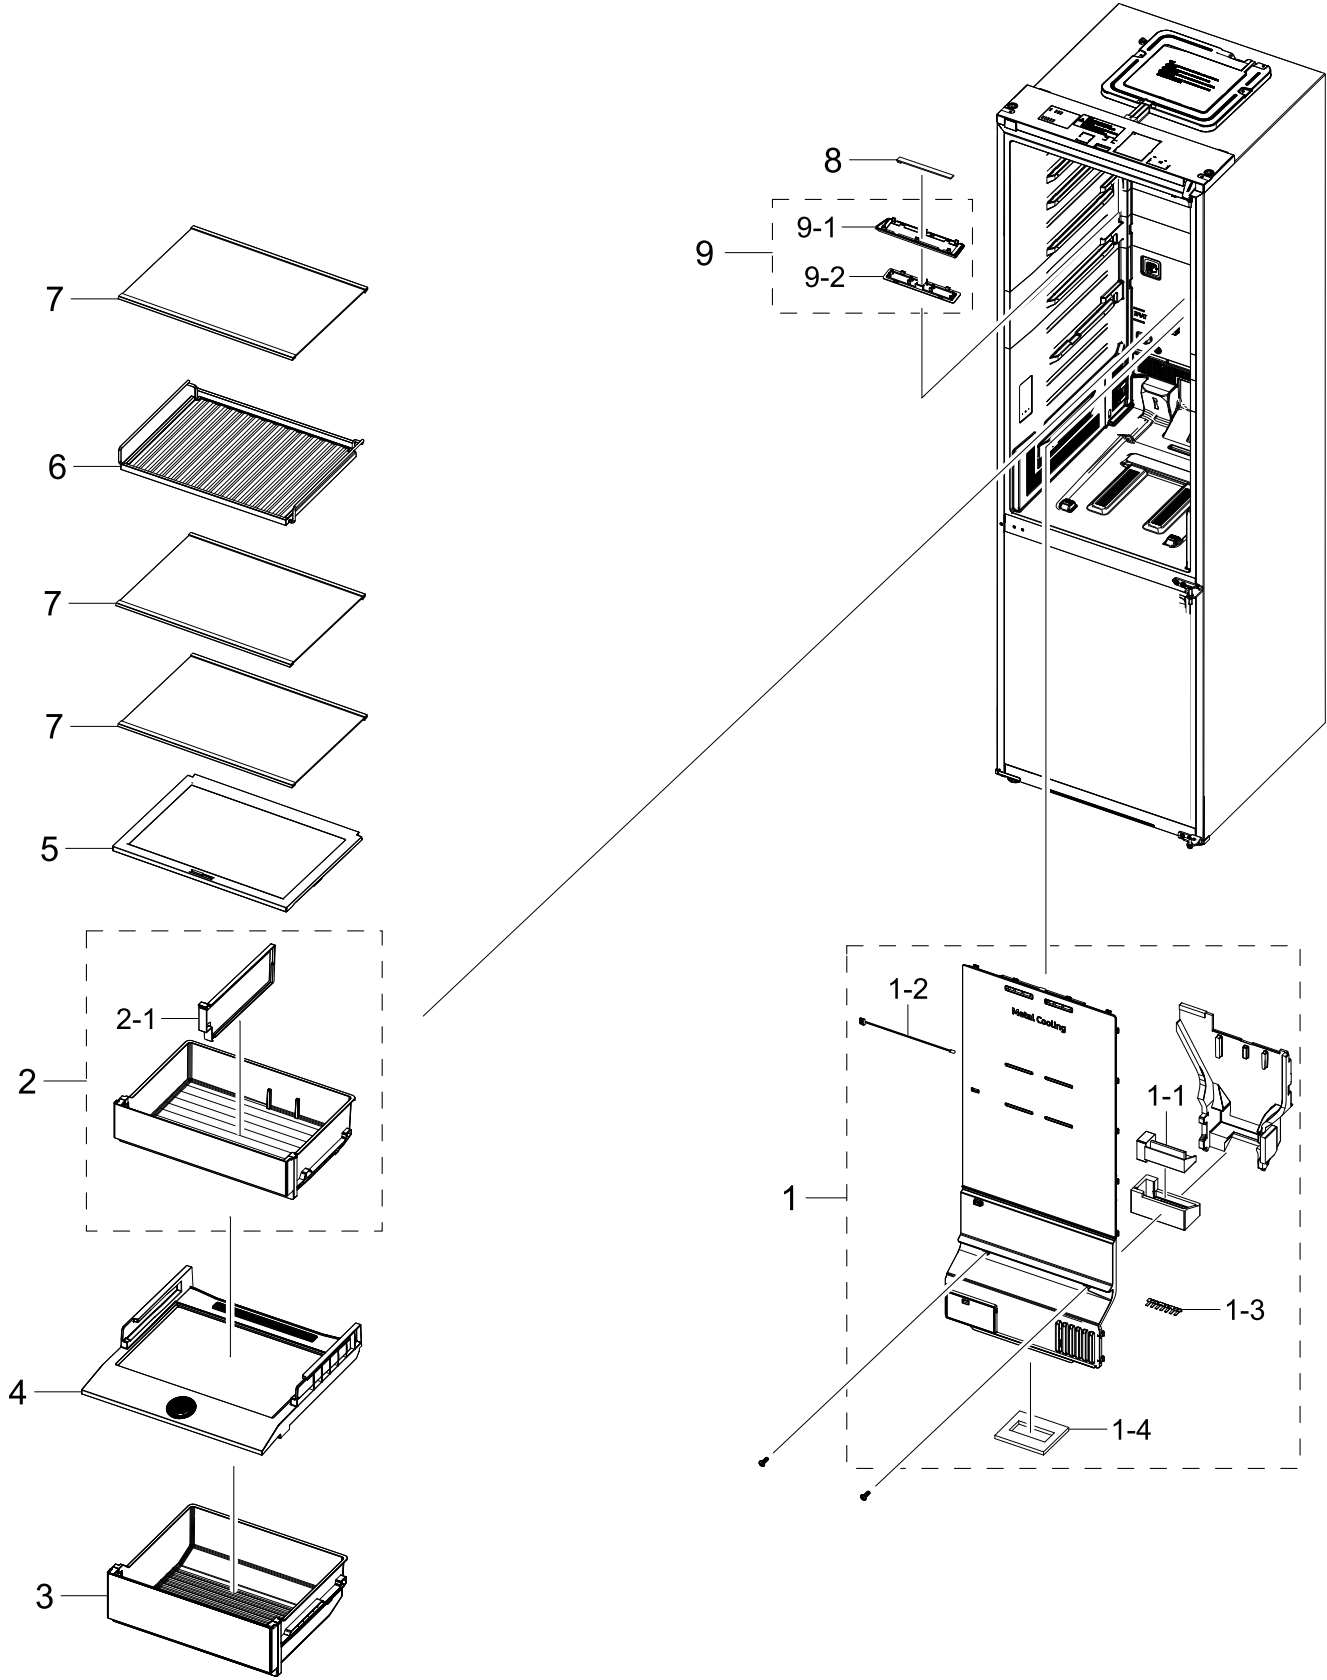

2. Refrigerator

Exploded View

Parts List

No.	Lvl.	Loc.	Material Code	Description & Specification	SNA	Qty.
1	2	G0239	DA97-21143B	ASSY COVER MULTI-REF MULTI MODULE; RB7300	SA	1
1-1	3		DA31-00333C	MOTOR GEARED DC DAMPER; NSBA001TN1,12V,60	SA	1
1-2	3	A1018	DA32-00070D	SENSOR TEMP; SC41199-021A,L900,13.2kohm,2	SA	1
1-3	3		DA61-11032A	FIXER; RT5000K,PA66,WHITE,KN3322VO,7P Ret	SA	1
1-4	3		DA62-05494A	SEAL INS MULTI-REF LOW; RB7300T,PE OPEN C	SA	1
2	2		DA97-21132A	ASSY CASE VEG-UP DRAWER MODULE; RB7300T,T	SA	1
2-1	3		DA61-14031A	GUIDE TRAY-REF; RB7300T,HIPS,T2.5,S834S1,	SA	1
3	2	M0300	DA97-21133A	ASSY CASE VEG-LOW DRAWER MODULE; RB7300T,	SA	1
4	2		DA97-21137A	ASSY SHELF-VEG LOW SHELF MODULE; RB7300T,	SA	1
5	2		DA97-21093A	ASSY SHELF-VEG UP SHELF MODULE; RB7300T,2	SA	1
6	2		DA97-21091A	ASSY SHELF WIRE-SHELF MODULE; RB7300T,WIN	SA	1
7	2		DA97-21494A	ASSY SHELF-GLASS REF SHELF MODULE; RB7300	SA	3
8	2		DA96-01119A	ASSY LAMP LED; 3EA,FR-4,150*12,WHITE,SMAW	SA	1
9	2		DA97-21569A	ASSY COVER LAMP; RB7300T,COVER LAMP, ASSY	SNA	1
9-1	3	A0190	DA61-14156A	CASE LAMP; RB7300T,HIPS,T2,COOL WHITE,S83	SA	1
9-2	3	A0280	DA63-09898A	COVER LAMP; RB7300T,GPPS,T2,HB,TP BLUE,14	SA	1