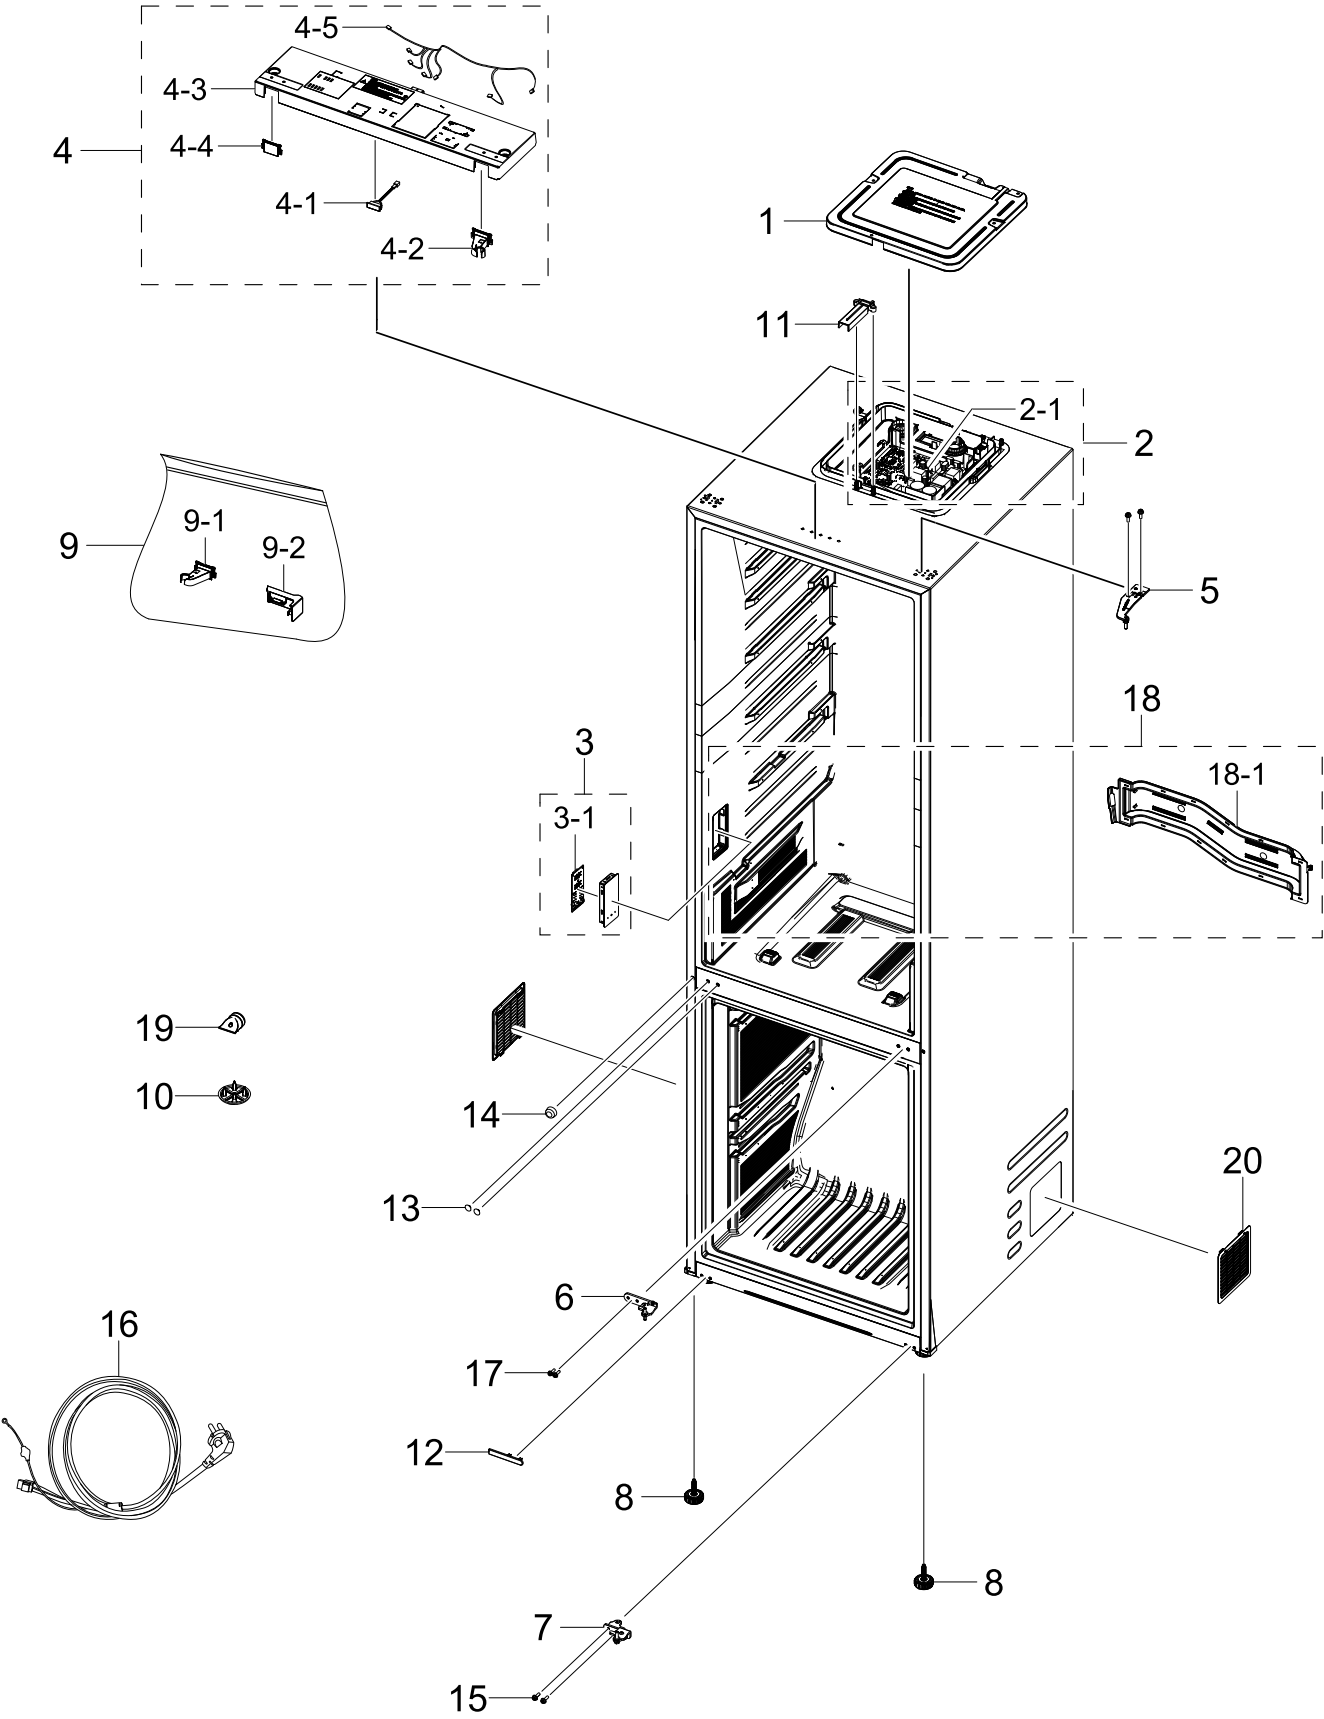

3. Cabinet

Exploded View

Parts List

No.	Lvl.	Loc.	Material Code	Description & Specification	SNA	Qty.
1	2		DA97-21372A	ASSY COVER PBA-MAIN; RB7300T,GI-SGCC,T0.4	SA	1
2	1		DA94-05464E	ASSY PCB EEPROM; 0x17,D602,D603,D605,RB73	SA	1
2-1	2	A0952	DA92-01296B	ASSY PCB MAIN; MONO COOLING,RB7300T,160*1	SNA	1
3	2	A0626	DA97-21005A	ASSY COVER CONTROL; RB7300T,WHITE,INNER,	SA	1
3-1	3		DA92-01298A	ASSY MODULE; LED DISPLAY,RB7300T,INNER,WH	SNA	1
4	2	A1288	DA97-21246G	ASSY TOP TABLE; RB7300T,SNOW WHITE,Intern	SNA	1
4-1	3		DA34-00043J	SWITCH REED; UL1007 AWG 22,50mm	SA	1
4-2	3		DA63-09846C	COVER WIRE-HINGE RIGHT; RB7300T,ABS,T1.2,	SA	1
4-3	3	A1109	DA64-06305C	TOP TABLE; RB7300T,ABS,SNOW WHITE	SA	1
4-4	3		DA67-05048C	CAP HINGE; RB7300T,ABS,T2,HB,HG-0760GP,SN	SA	1
4-5	3		DA96-01418B	ASSY WIRE HARNESS-TOP; RB7300T, Mono,INTE	SA	1
5	2		DA97-21173A	ASSY HINGE-UP; RB7300T,4T,BLACK	SA	1
6	2		DA97-21646A	ASSY HINGE-MIDDLE; RB7300T,T4.5,BLACK	SA	1
7	2	M0344	DA97-21632A	ASSY HINGE-LOW; RB7300T,T4,BLACK	SA	1
8	2	Z1128	DA61-07546B	LEG-FRONT; GRAND CRU,PP,BLACK,RM60,PP Scr	SA	2
9	2		DA91-05341E	ASSY INSTALL; RB7300T,C GRADE,SNOW WHITE	SA	1
9-1	3		DA63-09847C	COVER WIRE-HINGE LEFT; RB7300T,ABS,T1.2,H	SA	1
9-2	3		DA67-05050C	CAP SPACE-DOOR RIGHT; RB7300T,ABS,T1.5,HB	SA	1
10	2	M0158	DA63-09871A	COVER-URETHANE; RB7300T,PP,V-0,INNER GRAY	SA	1
11	2		DA63-09844C	COVER WIRE-CABI; RB7300T,ABS,T2,HB,SNOW W	SA	1
12	2		DA67-05095A	CAP SCREW-A; RB7300T,ABS,T1.5,COOL WHITE	SA	1
13	2		DA67-04049A	CAP HINGE-HOLE; BK,ABS,T2,HB,GP-35,SNOW W	SA	2
14	2	A0270	DA67-30218R	CAP SCREW; PP,T1,HB,BJ750,SNOW WHITE,SNOW	SA	1
15	2	A0564	6011-001546	BOLT-HEX; M5(P0.8),L16,ZPC(WHT),HWH,+,SWR	SA	2
16	2	A0273	3903-001015	POWER CORD-AT; H05VV-F 3x0.75mm2,BLK,EU3F	SA	1
17	2	A0564	DA60-10123C	BOLT-HEX; M6,L24,ZPC(WHT),SWRCH18A,HWH He	SA	2
18	2	A0137	DA94-05432C	ASSY LINER; RB7300T,RB38,Internal Display	SNA	1
18-1	3	A0614	DA97-13554C	ASSY DUCT; RB7300T	SA	1
19	2		DA67-04566A	CAP-HOSE DRAIN; 3050 BMF,NBR,BLACK,RUBBER	SA	1
20	2		DA63-08062B	COVER UNIT; BK,HIPS,HB,SNOW WHITE,S834S1	SNA	1