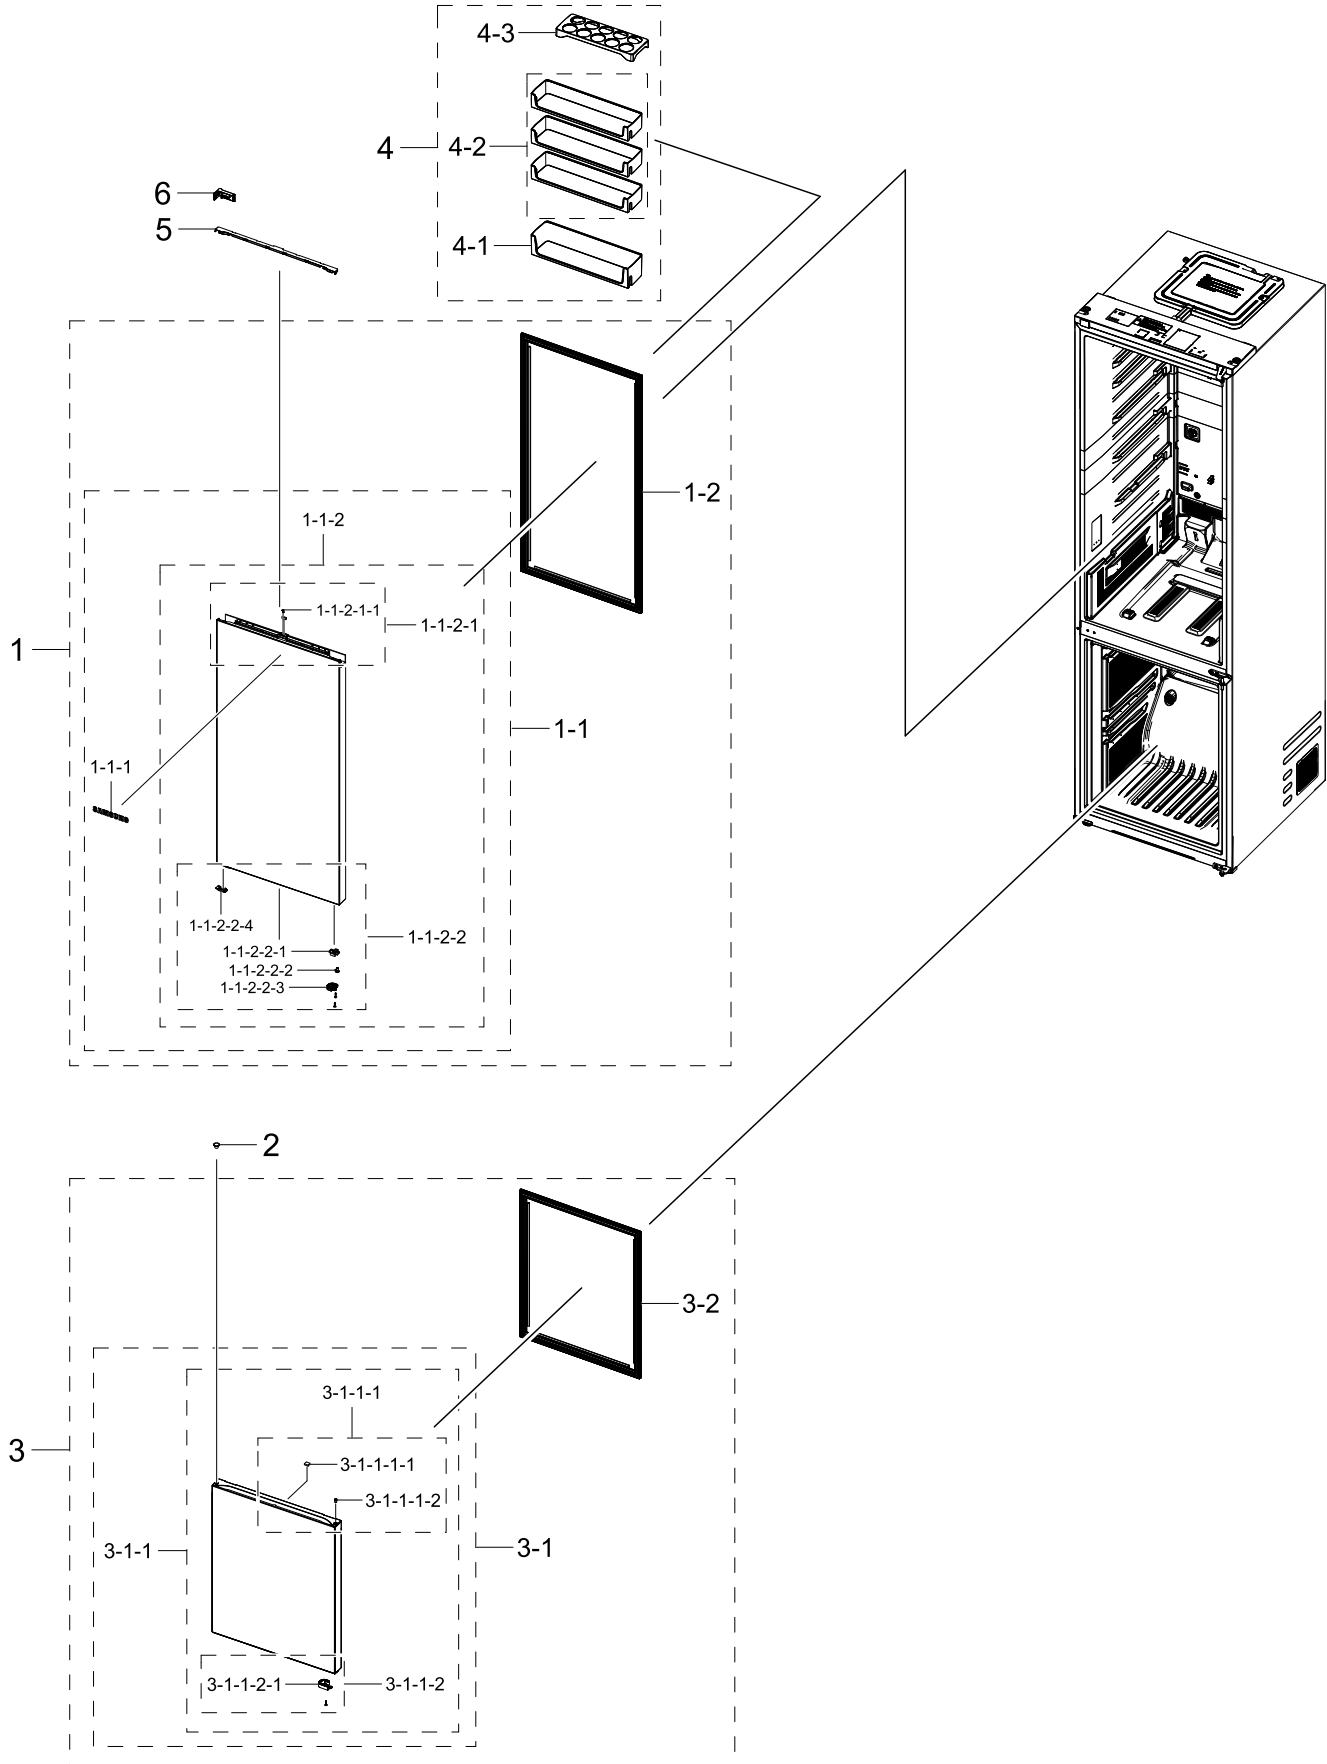

5. Door

Exploded View

Parts List

No.	Lvl.	Loc.	Material Code	Description & Specification	SNA	Qty.
1	2		DA97-21623M	ASSY MODULE IN-DOOR FOAM; RB7300T,RB38,WW	SNA	1
1-1	3	Z1100	DA91-05335T	ASSY DOOR FOAM-REF; RB7300T,WW(SNOW WHITE	SA	1
1-1-1	4	M0196	DA64-04020C	MASCOT; ALL,Ni,T0.06,L80	SA	1
1-1-2	4		DA97-21233K	ASSY PLATE DOOR-REF; RB7300T,RB38,IN-CONT	SNA	1
1-1-2-1	5		DA97-21210F	ASSY CAP DOOR-REF UP; RB7300T,SNOW WHITE,	SNA	1
1-1-2-1-1	6		DA67-02795C	CAP-SHAFT HOLE; AW3,ABS,HG-0760GP,SNOW WH	SA	1
1-1-2-2	5	A0048	DA97-21211D	ASSY CAP DOOR-REF LOW; RB7300T,SNOW WHITE	SNA	1
1-1-2-2-1	6	A0640	DA61-14266A	STOPPER DOOR; RB7300T, METAL,PO-SPHC,T4,A	SA	1
1-1-2-2-2	6		DA63-09976A	GROMMET DOOR-REF; RB7300T,POM,BLACK	SA	1
1-1-2-2-3	6		DA66-01480A	LEVER AUTO CLOSE; RB7300T,POM,T1.8,K300,R	SA	1
1-1-2-2-4	6		DA67-05054B	CAP DOOR SUB; RB7300T,ABS,T1.5,HB,HG-0760	SA	1
1-2	3		DA97-21243B	ASSY GASKET; RB7300,GRAY,Sub Combination,	SA	1
2	2		DA67-04054B	CAP HINGE; BK PJT,ABS,T1.2,HB,HG-0760GPS	SA	1
3	2		DA97-21620L	ASSY MODULE IN-DOOR FOAM; RB7300T,RB38,FR	SNA	1
3-1	3	M0063	DA91-05332K	ASSY DOOR FOAM-FRE; RB7300T,WW(SNOW WHITE	SA	1
3-1-1	4		DA97-21234L	ASSY PLATE DOOR-FRE; RB7300T,RECESS,WW(SN	SNA	1
3-1-1-1	5		DA97-21212C	ASSY CAP DOOR-FRE UP; RB7300T,SNOW WHITE,	SNA	1
3-1-1-1-1	6	A0534	DA61-03769B	MAGNET; SVETA,FERRITE,1600Gauss	SA	1
3-1-1-1-2	6	A0827	DA63-08059A	GROMMET HINGE; BK65,60,PA66,BLACK	SA	1
3-1-1-2	5	A0047	DA97-21213A	ASSY CAP DOOR-FRE LOW; RB7300T,BLACK	SNA	1
3-1-1-2-1	6		DA66-01445A	LEVER AUTO CLOSE; RB7300T,POM,T1.8,K300,B	SA	1
3-2	3		DA97-21244B	ASSY GASKET; RB7300,GRAY,Sub combination,	SA	1
4	1	A0166	DA90-12422B	ASSY GUARD; RB7300T,RB38/36,TP Blue,REF U	SNA	1
4-1	2	A0151	DA63-09802A	GUARD BOTTLE; RB7300T,GPPS,TP BLUE	SA	1
4-2	2	M0447	DA63-09799A	GUARD-REF UP; RB7300T,GPPS,TP BLUE	SA	3
4-3	2	A0656	DA63-06221A	TRAY EGG; GRAND-CRU,GPPS,T2.1,92,252.9,TP	SA	1
5	2		DA63-09843C	COVER WIRE-DOOR; RB7300T,ABS,T2,HB,SNOW W	SA	1
6	2		DA67-05049C	CAP SPACE-DOOR LEFT; RB7300T,ABS,T1.5,HB,	SA	1