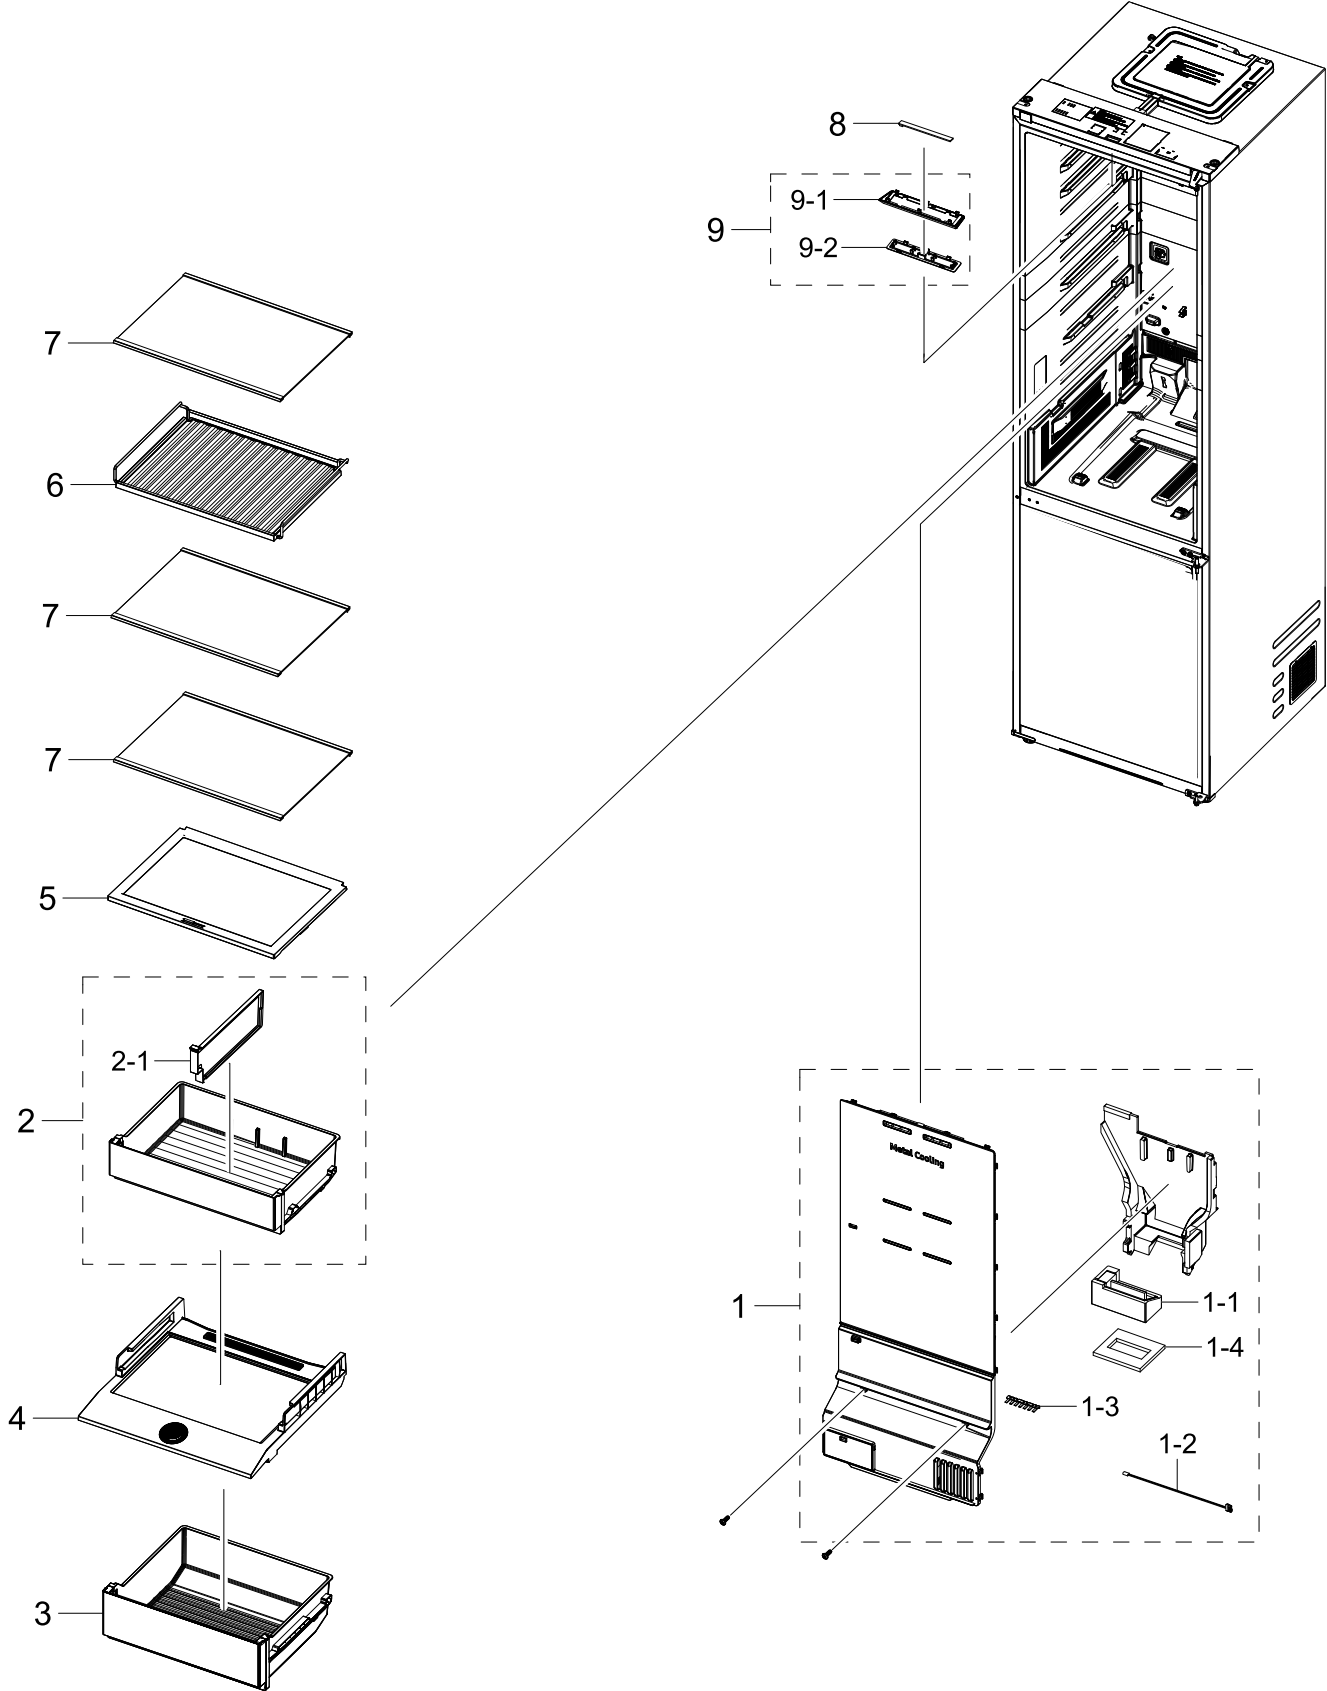

2. Refrigerator

Exploded View

Parts List

No.	Lvl.	Loc.	Material Code	Description & Specification	SNA	Qty.
1	2	G0239	DA97-21143B	ASSY COVER MULTI-REF; RB7300T,RB38,2-TEMP	SA	1
1-1	3		DA31-00333C	MOTOR GEARED DC DAMPER; NSBA001TN1,12V,60	SA	1
1-2	3	A1018	DA32-00070D	SENSOR TEMP; SC41199-021A,900mm,13.2kohm	SA	1
1-3	3		DA61-11032A	FIXER; RT5000K,PA66,WHITE,KN3322VO,7P Ret	SA	1
1-4	3		DA62-05494A	SEAL INS MULTI-REF LOW; RB7300T,PE OPEN C	SA	1
2	2		DA97-21132A	ASSY CASE VEG-UP; RB7300T,TP BLUE,PLUS	SA	1
2-1	3		DA61-14031A	GUIDE TRAY-REF; RB7300T,HIPS,T2.5,S834S1,	SA	1
3	2	M0300	DA97-21133A	ASSY CASE VEG-LOW; RB7300T,TP BLUE,PLUS	SA	1
4	2		DA97-21137A	ASSY SHELF VEG-LOW; RB7300T,KNOB	SA	1
5	2		DA97-21093A	ASSY SHELF VEG-UP; RB7300T,2TEMP SHELF	SA	1
6	2		DA97-21091A	ASSY SHELF WIRE; RB7300T,WINE RACK	SA	1
7	2		DA97-21494A	ASSY SHELF GLASS-REF; RB7300T,ABS, LUMINO	SA	3
8	2		DA96-01119A	ASSY LAMP LED; 3EA,FR-4,150*12,WHITE,SMAW	SA	1
9	2		DA97-21569A	ASSY COVER LAMP; RB7300T,COVER LAMP, ASSY	SNA	1
9-1	3	A0190	DA61-14156A	CASE LAMP; RB7300T,HIPS,T2,COOL WHITE,S83	SA	1
9-2	3	A0280	DA63-09898A	COVER LAMP; RB7300T,GPPS,T2,HB,TP BLUE,14	SA	1