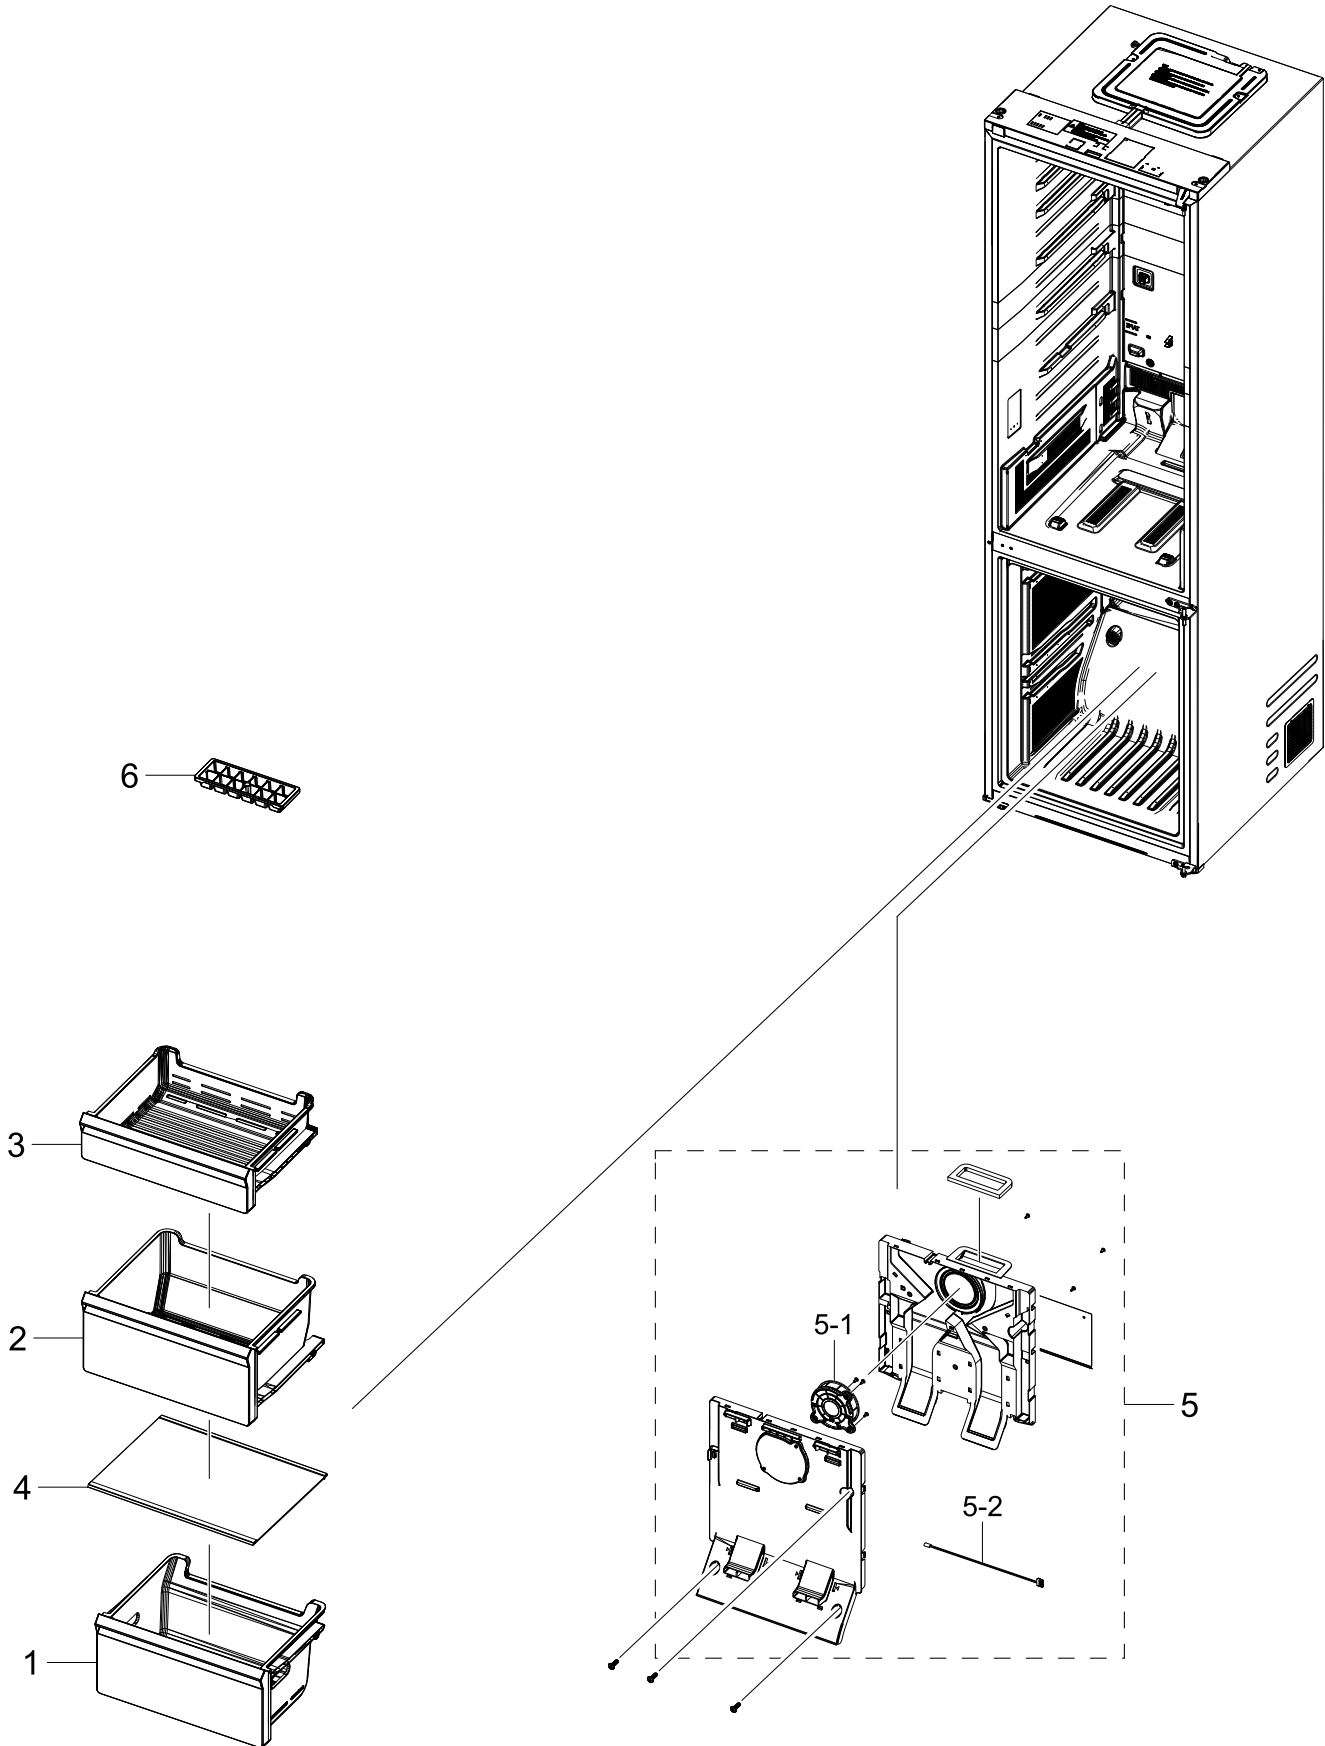

## Exploded View

**Parts List**

No.	Lvl.	Loc.	Material Code	Description & Specification	SNA	Qty.
1	2	G0267	DA97-21136A	ASSY TRAY-FRE LOW; RB7300T,TP BLUE	SA	1
2	2		DA97-21135A	ASSY TRAY-FRE MIDDLE; RB7300T,TP BLUE	SA	1
3	2	M0483	DA97-21134A	ASSY TRAY-FRE UP; RB7300T,TP BLUE	SA	1
4	2	M0351	DA97-21202A	ASSY SHELF-FRE; RB7300T	SA	1
5	2	M0303	DA97-21145A	ASSY COVER EVAP-FRE; RB7300T,AIO-Q7	SA	1
5-1	3		DA31-00334C	MOTOR BLDC FAN; 12035GE-12M-YT,1775±7%,12	SA	1
5-2	3	A1018	DA32-10105X	SENSOR TEMP; QUEEN PJT,-40~120°C,5V,F-SENS	SA	1
6	2	A0120	DA67-40146B	TRAY ICE; SR-1500,PP,HB,COOL WHITE	SA	1