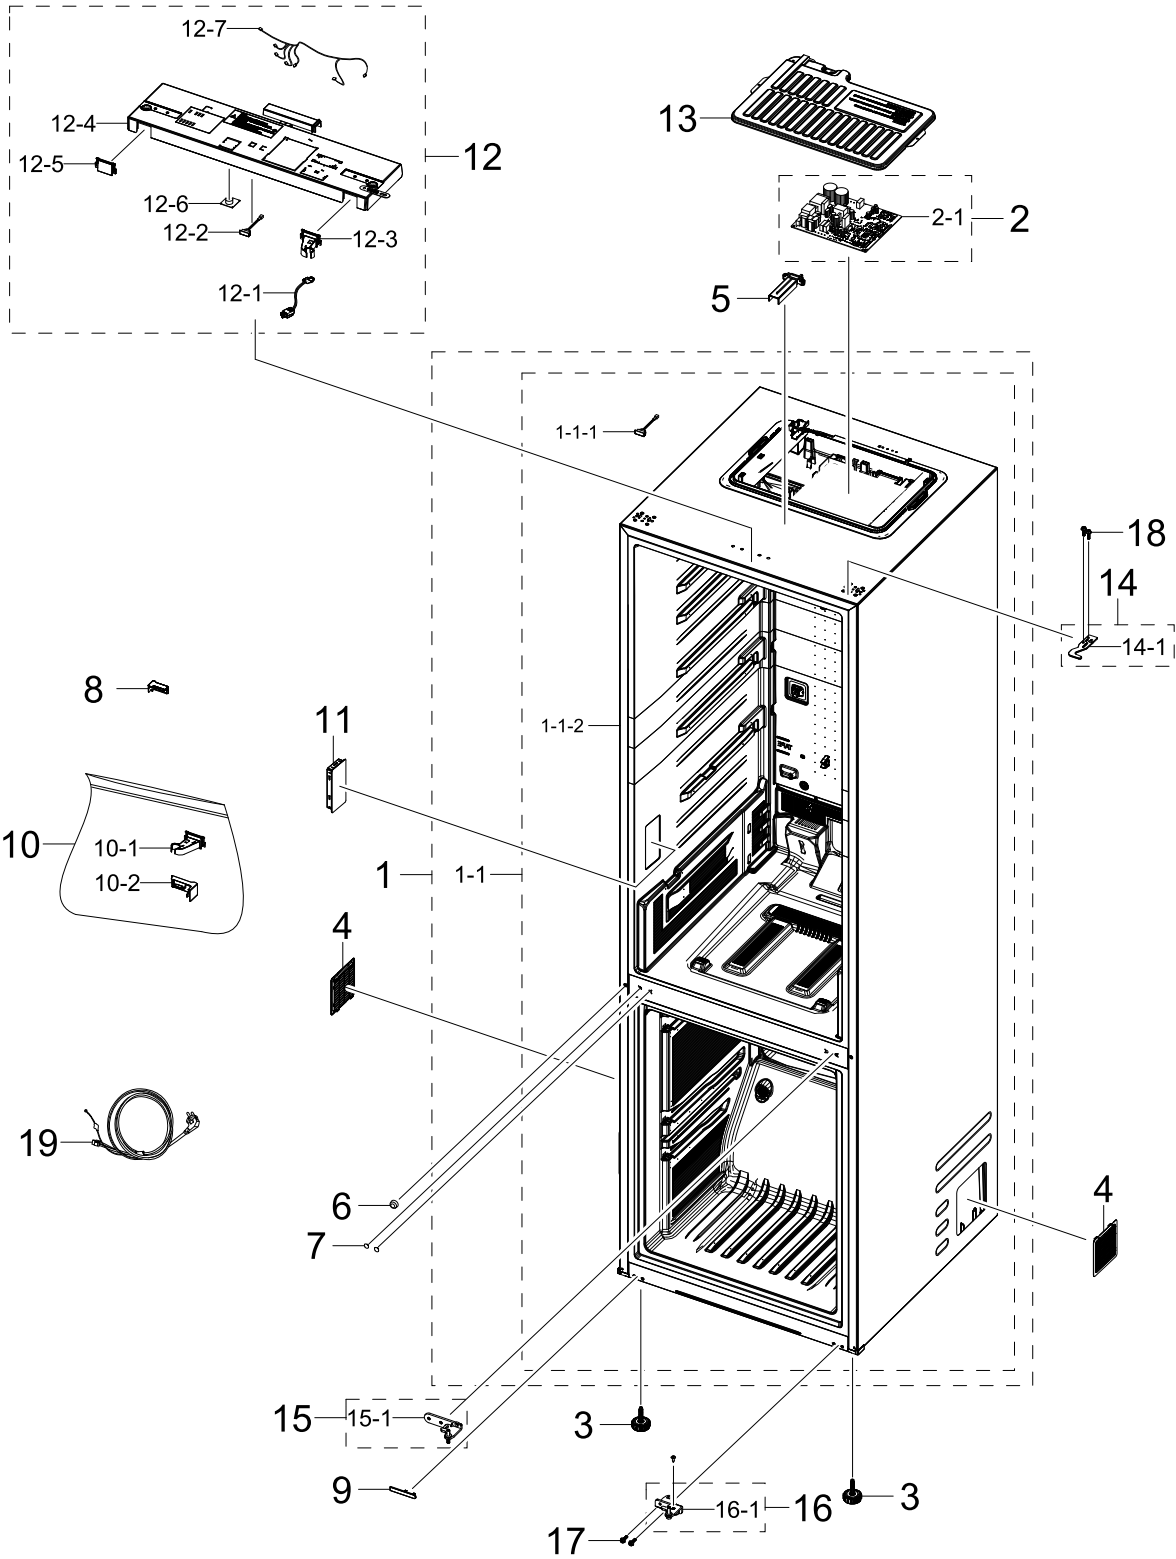

3. Cabinet

Cabinet

Exploded View

Parts List

No.	Lvl.	Loc.	Material Code	Description & Specification	SNA	Qty.
1	2		DA97-22083G	ASSY CABI FORM-CABI MODULE; RB7300T(B),TW	SNA	1
1-1	3	A0137	DA94-05914G	ASSY LINER; RB7300T(B),TWC,RB38,A GRADE	SNA	1
1-1-1	4		DA34-00043J	SWITCH REED; UL1007 AWG 22,50mm	SA	1
1-1-2	4		DA61-14603A	LINER; RB7300,HIPS,S834S1,TWIN,0103-00325	SNA	1
2	1		DA94-05957A	ASSY PCB EEPROM; 0x20,DA92-01297E,D601,D6	SA	1
2-1	2	A0952	DA92-01297E	ASSY PCB MAIN; TWIN COOLING,RB7300T,160*1	SNA	1
3	2	Z1128	DA61-07546B	LEG-FRONT; GRAND CRU,PP,BLACK,RM60,PP Scr	SA	2
4	2		DA63-08062A	COVER UNIT; BK,HIPS,HB,INOX GRAY,576H	SA	2
5	2		DA63-09844A	COVER WIRE-CABI; RB7300T,ABS,T2,HB,INOX G	SA	1
6	2		DA67-03725A	CAP SCREW; 3050,PP,HB,49MK45,INOX GRAY	SA	1
7	2		DA67-04049A	CAP HINGE-HOLE; BK,ABS,T2,HB,GP-35,SNOW W	SA	2
8	2		DA67-05190A	CAP SPACE-DOOR LEFT; RB7300T(B),ABS,HG-07	SA	1
9	2		DA67-05095A	CAP SCREW-A; RB7300T,ABS,T1.5,GP-35,COOL	SA	1
10	2		DA91-05606C	ASSY INSTALL-ACCESSORY; RB7300T(B),DARK G	SNA	1
10-1	3		DA63-11284A	COVER WIRE-HINGE LEFT; RB7300 TWIN,ABS,T1	SA	1
10-2	3		DA67-05191A	CAP SPACE-DOOR RIGHT; RB7300T(B),ABS,HG-0	SA	1
11	2	A0626	DA97-21005Q	ASSY COVER CONTROL; RB7300T,TWIN	SA	1
12	2	A1288	DA97-21246R	ASSY TOP TABLE; RB7300,INOX GRAY,BESPOKE	SA	1
12-1	3	A1108	DA32-00074A	SENSOR HUMIDITY; 5V,0~100%RH,REF	SA	1
12-2	3		DA34-00043J	SWITCH REED; UL1007 AWG 22,50mm	SA	1
12-3	3		DA63-11283A	COVER WIRE-HINGE RIGHT; RB7300 TWIN,ABS,T	SA	1
12-4	3	A1109	DA64-06305A	TOP TABLE; RB7300T,ABS,INOX GRAY	SA	1
12-5	3		DA67-05048A	CAP HINGE; RB7300T,ABS,T2,HB,HG-0760GP,IN	SA	1
12-6	3		DA92-00817A	ASSY MODULE; BUZZER PBA,RB6000K	SA	1
12-7	3		DA96-01418C	ASSY WIRE HARNESS-TOP; RB7300T, Mono,INTE	SA	1