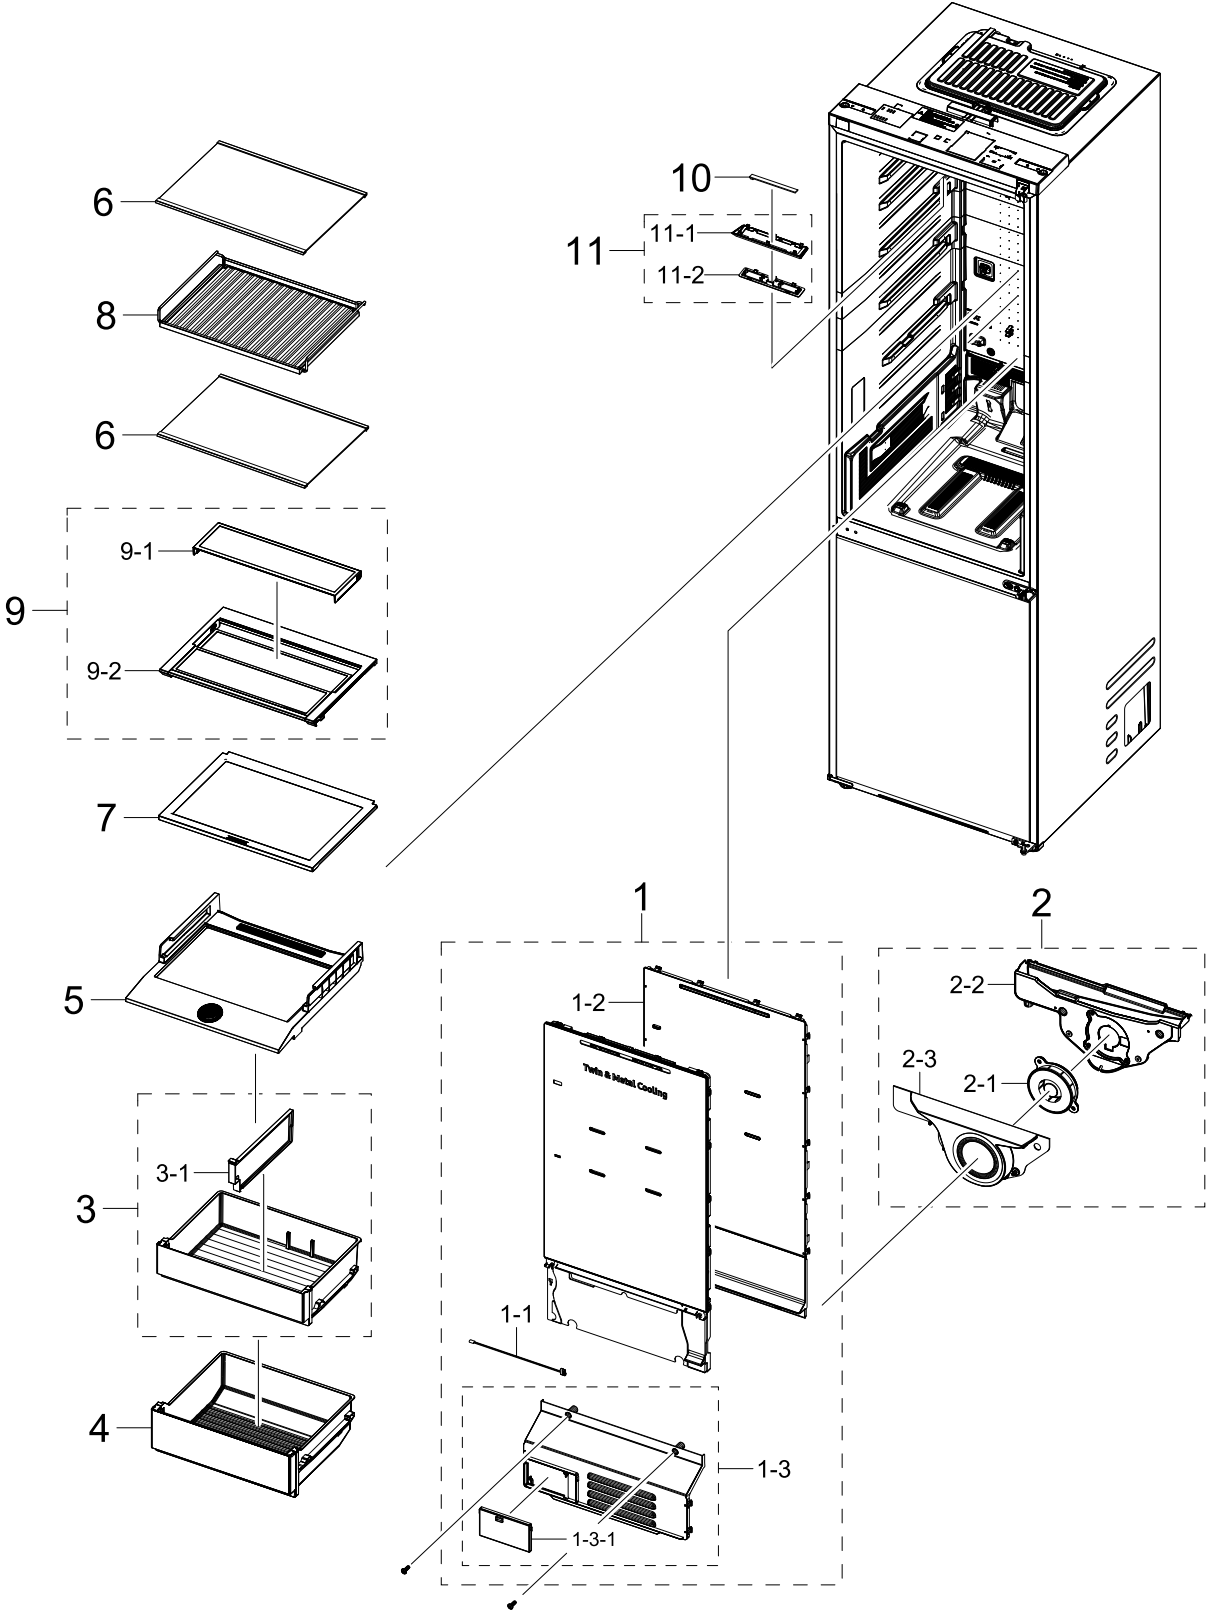

2. Refrigerator

Refrigerator

Exploded View

Parts List

No.	Lvl.	Loc.	Material Code	Description & Specification	SNA	Qty.
1	2	Z1177	DA97-22031A	ASSY COVER EVAP-REF; RB7300T TWIN	SA	1
1-1	4	A1018	DA32-00070E	SENSOR TEMP; SC41198-021A,1100mm,13.2kohm	SA	1
1-2	4		DA63-11273A	COVER EVAP-REF; RB7300T TWIN,PP,T2,HB,COO	SNA	1
1-3	3	A0678	DA97-22130A	ASSY COVER DAMPER-REF; RB7300T TWIN,Sub A	SNA	1
1-3-1	4		DA63-06337A	COVER-CONV MULTI; GRAND CRU,PP,HB,COOL WH	SA	1
2	2		DA97-22132A	ASSY CASE MOTOR-REF; RB7300T TWIN	SA	1
2-1	3		DA31-00334D	MOTOR BLDC FAN;12035GE-12M-YT,1775±7%,12	SA	1
2-2	3		DA61-14589A	BRACKET MOTOR-REF A; RB7300T TWIN,ABS,T2,	SNA	1
2-3	3		DA61-14590A	CASE MOTOR-REF; RB7300T TWIN,ABS,T2,BLACK	SNA	1
3	2		DA97-21132B	ASSY CASE VEG-UP DRAWER MODULE; RB7300T,T	SA	1
3-1	3		DA61-14031A	GUIDE TRAY-REF; RB7300T,HIPS,T2.5,576H,CO	SA	1
4	2	M0300	DA97-21133B	ASSY CASE VEG-LOW DRAWER MODULE; RB7300T,	SA	1
5	2		DA97-21137A	ASSY SHELF-VEG LOW SHELF MODULE; RB7300T,	SA	1
6	2		DA97-21494A	ASSY SHELF-GLASS REF SHELF MODULE; RB7300	SA	2
7	2		DA97-22097A	ASSY SHELF VEG-UP; RB7300T TWIN,TWIN 2TEM	SA	1
8	2		DA97-21091A	ASSY SHELF WIRE-SHELF MODULE; RB7300T,WIN	SA	1
9	2		DA97-21092A	ASSY SHELF FOLDER-SHELF MODULE; RB7300T,F	SA	1
9-1	3		DA67-05020A	SHELF FOLDER-REAR; RB7300T,HIPS,COOL WHIT	SA	1
9-2	3		DA67-05022A	SHELF FOLDER-MIDDLE; RB7300T,PP,COOL WHIT	SA	1
10	2		DA96-01119A	ASSY LAMP LED; 3EA,FR-4,150*12,WHITE,SMAW	SA	1
11	2		DA97-21569A	ASSY COVER LAMP; RB7300T,COVER LAMP, ASSY	SA	1
11-1	3	A0190	DA61-14156A	CASE LAMP; RB7300T,HIPS,T2,COOL WHITE,S83	SA	1
11-2	3	A0280	DA63-09898A	COVER LAMP; RB7300T,SBC,T2,HB,NATURAL,KR0	SA	1