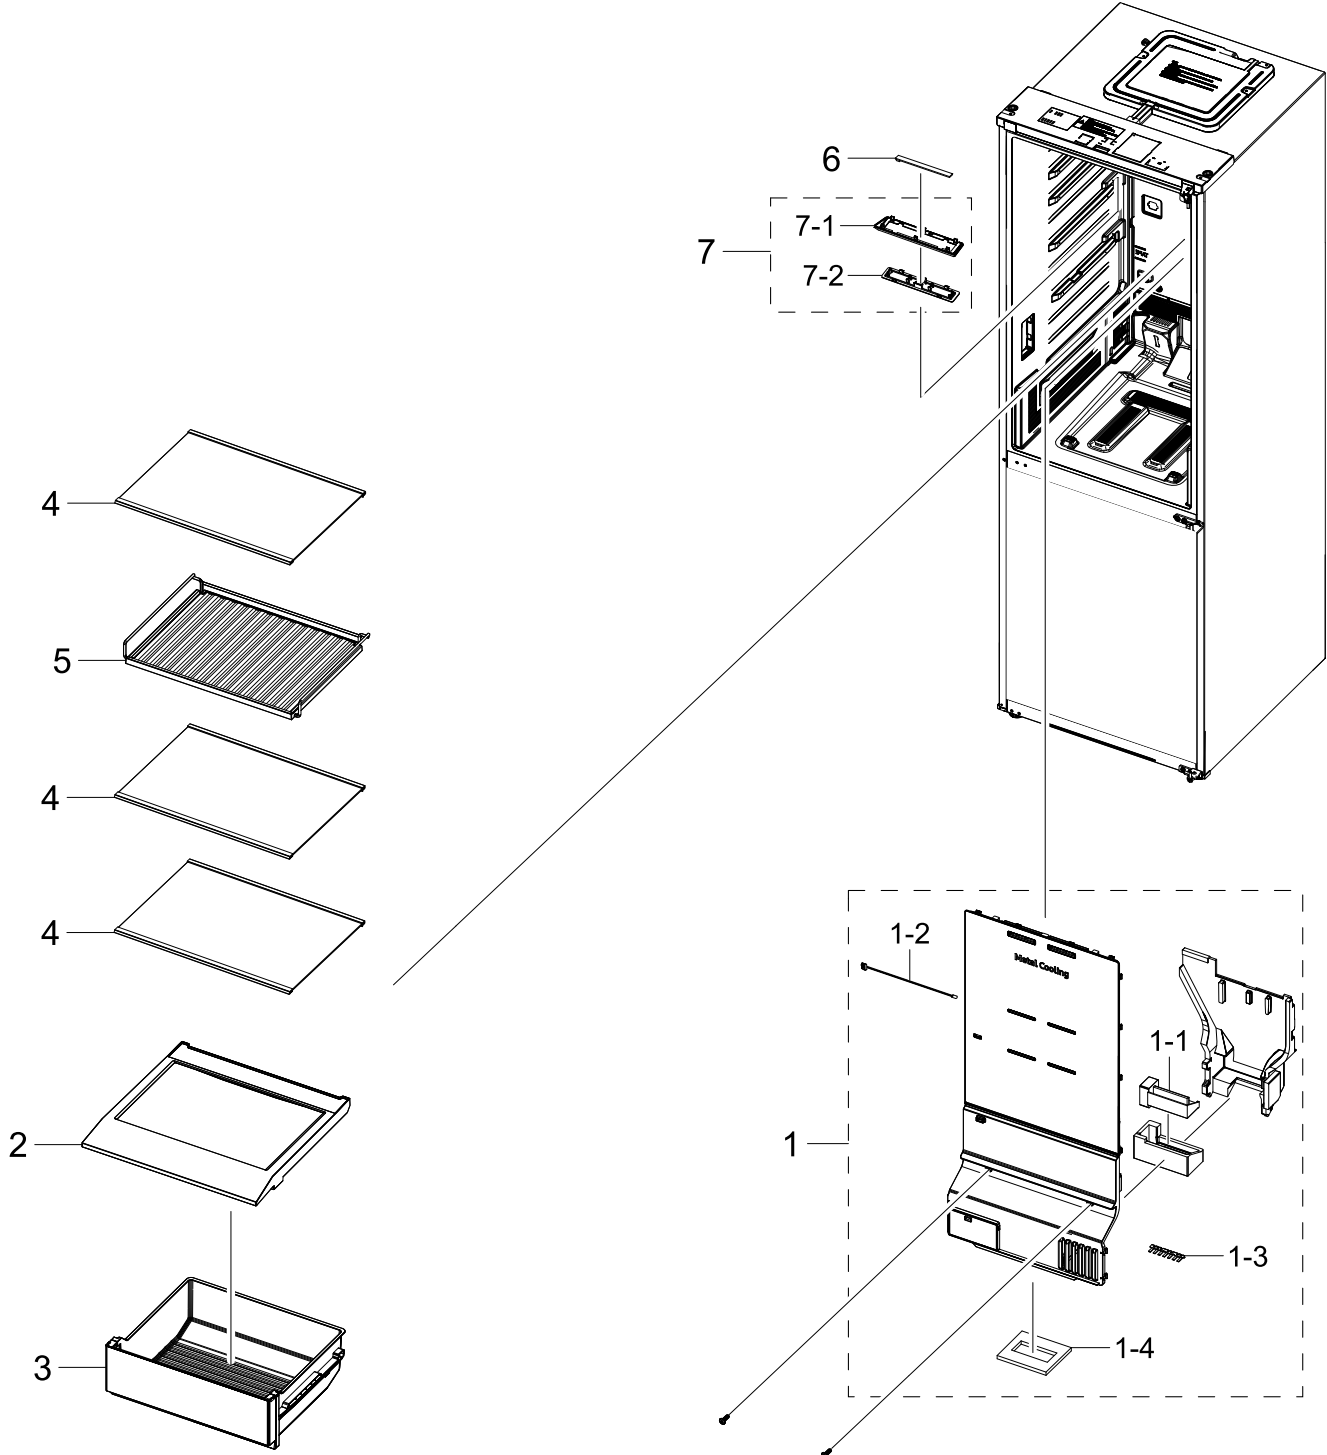

1. Freezer

Freezer

Exploded View

Parts List

No.	Lvl.	Loc.	Material Code	Description & Specification	SNA	Qty.
1	2	G0267	DA97-21136A	ASSY TRAY-FRE LOW DRAWER MODULE; RB7300T,	SA	1
2	2		DA97-21135A	ASSY TRAY-FRE MIDDLE DRAWER MODULE; RB730	SA	1
3	2	M0483	DA97-21134A	ASSY TRAY-FRE UP DRAWER MODULE; RB7300T,T	SA	1
4	2	A0120	DA67-40146B	TRAY ICE-ICE MODULE; SR-1500,PP,HB,COOL W	SA	1
5	2	M0303	DA97-21145A	ASSY COVER EVAP-FRE COVER EVAP MODULE; RB	SA	1
5-1	3		DA31-00334C	MOTOR BLDC FAN;12035GE-12M-YT,1775±7%,12	SA	1
5-2	3	A1018	DA32-10105X	SENSOR TEMP;QUEEN PJT,-40~120°C,5V,F-SENS	SA	1

2. Refrigerator

Refrigerator

Exploded View

Parts List

No.	Lvl.	Loc.	Material Code	Description & Specification	SNA	Qty.
1	2	G0239	DA97-21142C	ASSY COVER MULTI-REF MULTI MODULE; RB7300	SA	1
1-1	3		DA31-00333C	MOTOR GEARED DC DAMPER; NSBA001TN1,12V,60	SA	1
1-2	3	A1018	DA32-00070D	SENSOR TEMP; SC41199-021A,L900,13.2kohm,2	SA	1
1-3	3		DA61-11032A	FIXER; RT5000K,PA66,WHITE,KN3322V0,7P Ret	SA	1
1-4	3		DA62-05494A	SEAL INS MULTI-REF LOW; RB7300T,PE OPEN C	SA	1
2	2		DA97-21138A	ASSY SHELF-VEG LOW SHELF MODULE; RB7300T	SA	1
3	2	M0300	DA97-21133C	ASSY CASE VEG-LOW DRAWER MODULE; RB7300T,	SA	1
4	2		DA97-13502D	ASSY SHELF-GLASS REF SHELF MODULE; RL31/2	SA	3
5	2		DA97-21091A	ASSY SHELF WIRE-SHELF MODULE; RB7300T,WIN	SA	1
6	2		DA96-01119A	ASSY LAMP LED; 3EA,FR-4,150*12,WHITE,SMAW	SA	1
7	2		DA97-21569A	ASSY COVER LAMP; RB7300T,COVER LAMP, ASSY	SNA	1
7-1	3	A0190	DA61-14156A	CASE LAMP; RB7300T,HIPS,T2,COOL WHITE,S83	SA	1
7-2	3	A0280	DA63-09898A	COVER LAMP; RB7300T,SBC,T2,HB,NATURAL,KR0	SA	1