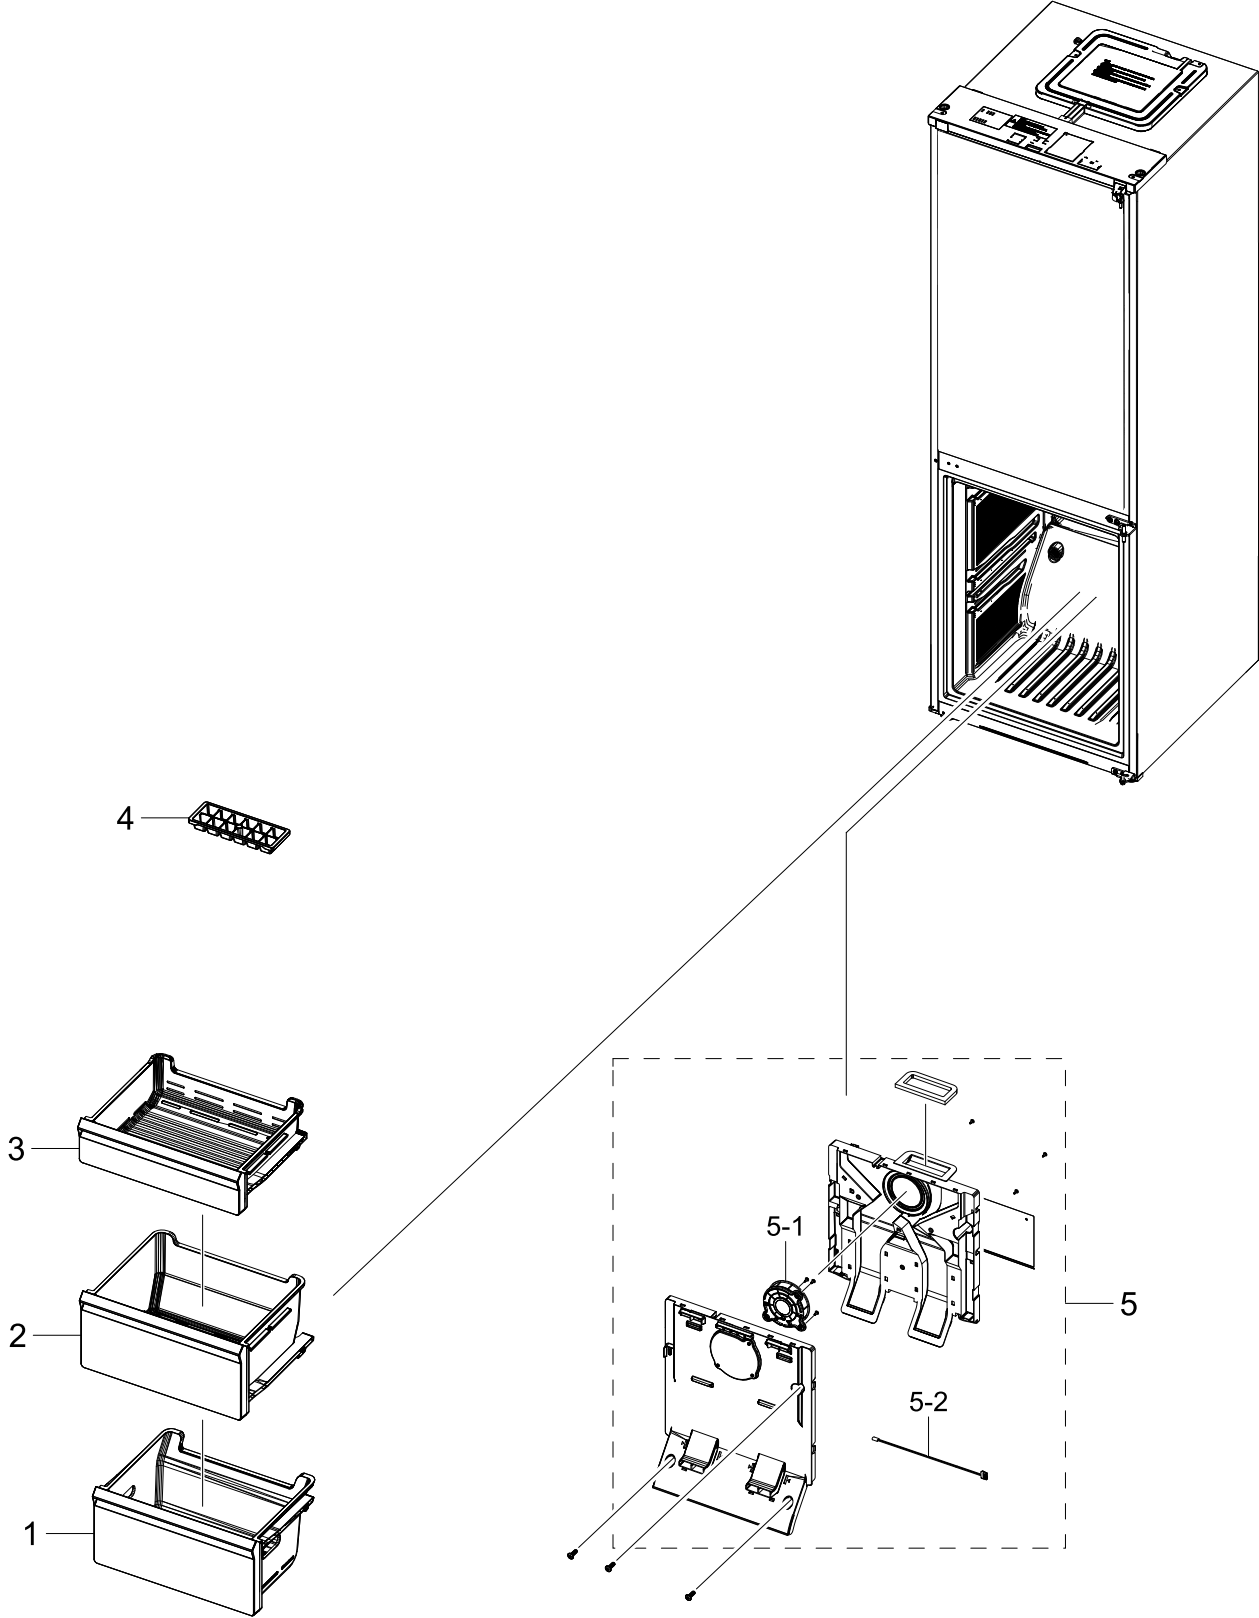

1. Freezer

Freezer

Exploded View

Parts List

No.	Lvl.	Loc.	Material Code	Description & Specification	SNA	Qty.
1	2	G0267	DA97-21136A	ASSY TRAY-FRE LOW DRAWER MODULE; RB7300T,	SA	1
2	2		DA97-21135A	ASSY TRAY-FRE MIDDLE DRAWER MODULE; RB730	SA	1
3	2	M0483	DA97-21134A	ASSY TRAY-FRE UP DRAWER MODULE; RB7300T,T	SA	1
4	2	A0120	DA67-40146B	TRAY ICE-ICE MODULE; SR-1500,PP,HB,COOL W	SA	1
5	2	M0303	DA97-21145A	ASSY COVER EVAP-FRE COVER EVAP MODULE; RB	SA	1
5-1	3		DA31-00334C	MOTOR BLDC FAN;12035GE-12M-YT,1775±7%,12	SA	1
5-2	3	A1018	DA32-10105X	SENSOR TEMP;QUEEN PJT,-40~120°C,5V,F-SENS	SA	1

2. Refrigerator

Refrigerator

Exploded View

Parts List

No.	Lvl.	Loc.	Material Code	Description & Specification	SNA	Qty.
1	2	G0239	DA97-21142C	ASSY COVER MULTI-REF MULTI MODULE; RB7300	SA	1
1-1	3		DA31-00333C	MOTOR GEARED DC DAMPER; NSBA001TN1,12V,60	SA	1
1-2	3	A1018	DA32-00070D	SENSOR TEMP; SC41199-021A,L900,13.2kohm,2	SA	1
1-3	3		DA61-11032A	FIXER; RT5000K,PA66,WHITE,KN3322V0,7P Ret	SA	1
1-4	3		DA62-05494A	SEAL INS MULTI-REF LOW; RB7300T,PE OPEN C	SA	1
2	2		DA97-21138A	ASSY SHELF-VEG LOW SHELF MODULE; RB7300T	SA	1
3	2	M0300	DA97-21133C	ASSY CASE VEG-LOW DRAWER MODULE; RB7300T,	SA	1
4	2		DA97-13502D	ASSY SHELF-GLASS REF SHELF MODULE; RL31/2	SA	3
5	2		DA97-21091A	ASSY SHELF WIRE-SHELF MODULE; RB7300T,WIN	SA	1
6	2		DA96-01119A	ASSY LAMP LED; 3EA,FR-4,150*12,WHITE,SMAW	SA	1
7	2		DA97-21569A	ASSY COVER LAMP; RB7300T,COVER LAMP, ASSY	SNA	1
7-1	3	A0190	DA61-14156A	CASE LAMP; RB7300T,HIPS,T2,COOL WHITE,S83	SA	1
7-2	3	A0280	DA63-09898A	COVER LAMP; RB7300T,SBC,T2,HB,NATURAL,KR0	SA	1