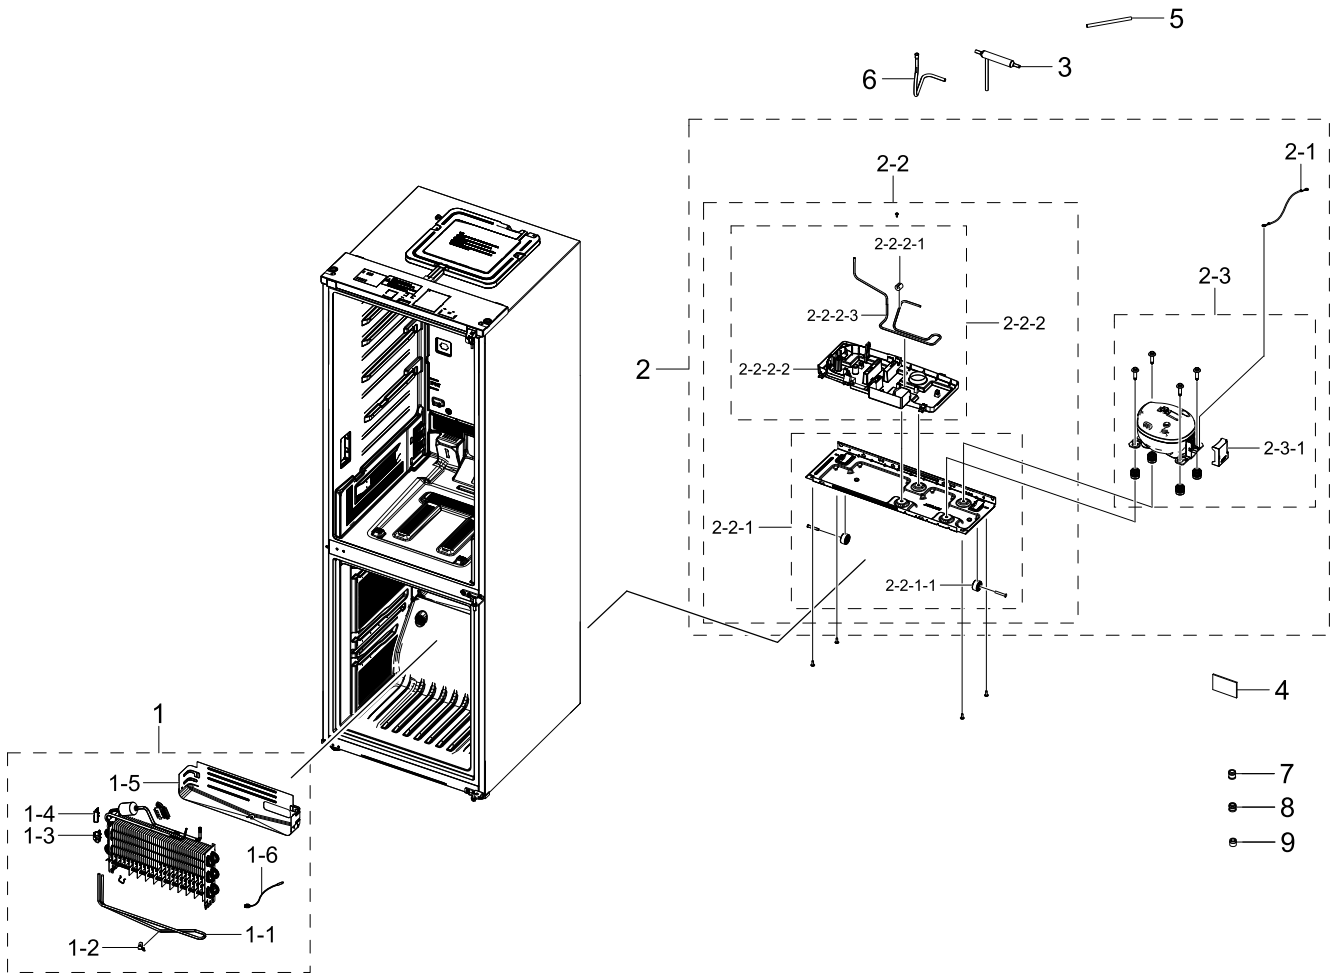

4. Cycle

Cycle

Exploded View

Parts List

No.	Lvl.	Loc.	Material Code	Description & Specification	SNA	Qty.
1	2	A0163	DA96-01009F	ASSY EVAP-FRE EVAP MODULE; RB7300, 3050,2	SA	1
1-1	3		DA47-00507E	HEATER METAL SHEATH; AC230V,377.9ohm,140W	SNA	1
1-2	3	M9010	DA61-03644A	PLATE-EVAP HEATER; AW-PJT,AI,T0.7	SA	1
1-3	3	G0205	DA61-04921B	FIXER-HEATER FRE; HERMES-PJT,PP,NATURAL,F	SA	1
1-4	3	A0744	DA61-07411A	FIXER-FUSE; NW2,PP,NATURAL,BJ750	SA	1
1-5	3	A0754	DA61-08936A	PLATE-DRAIN; 3050,GI-SGCC,T0.3	SA	1
1-6	3	A1018	DA32-00006D	SENSOR TEMP; F DEF-SENSOR,L250,200kohm,1%	SNA	1