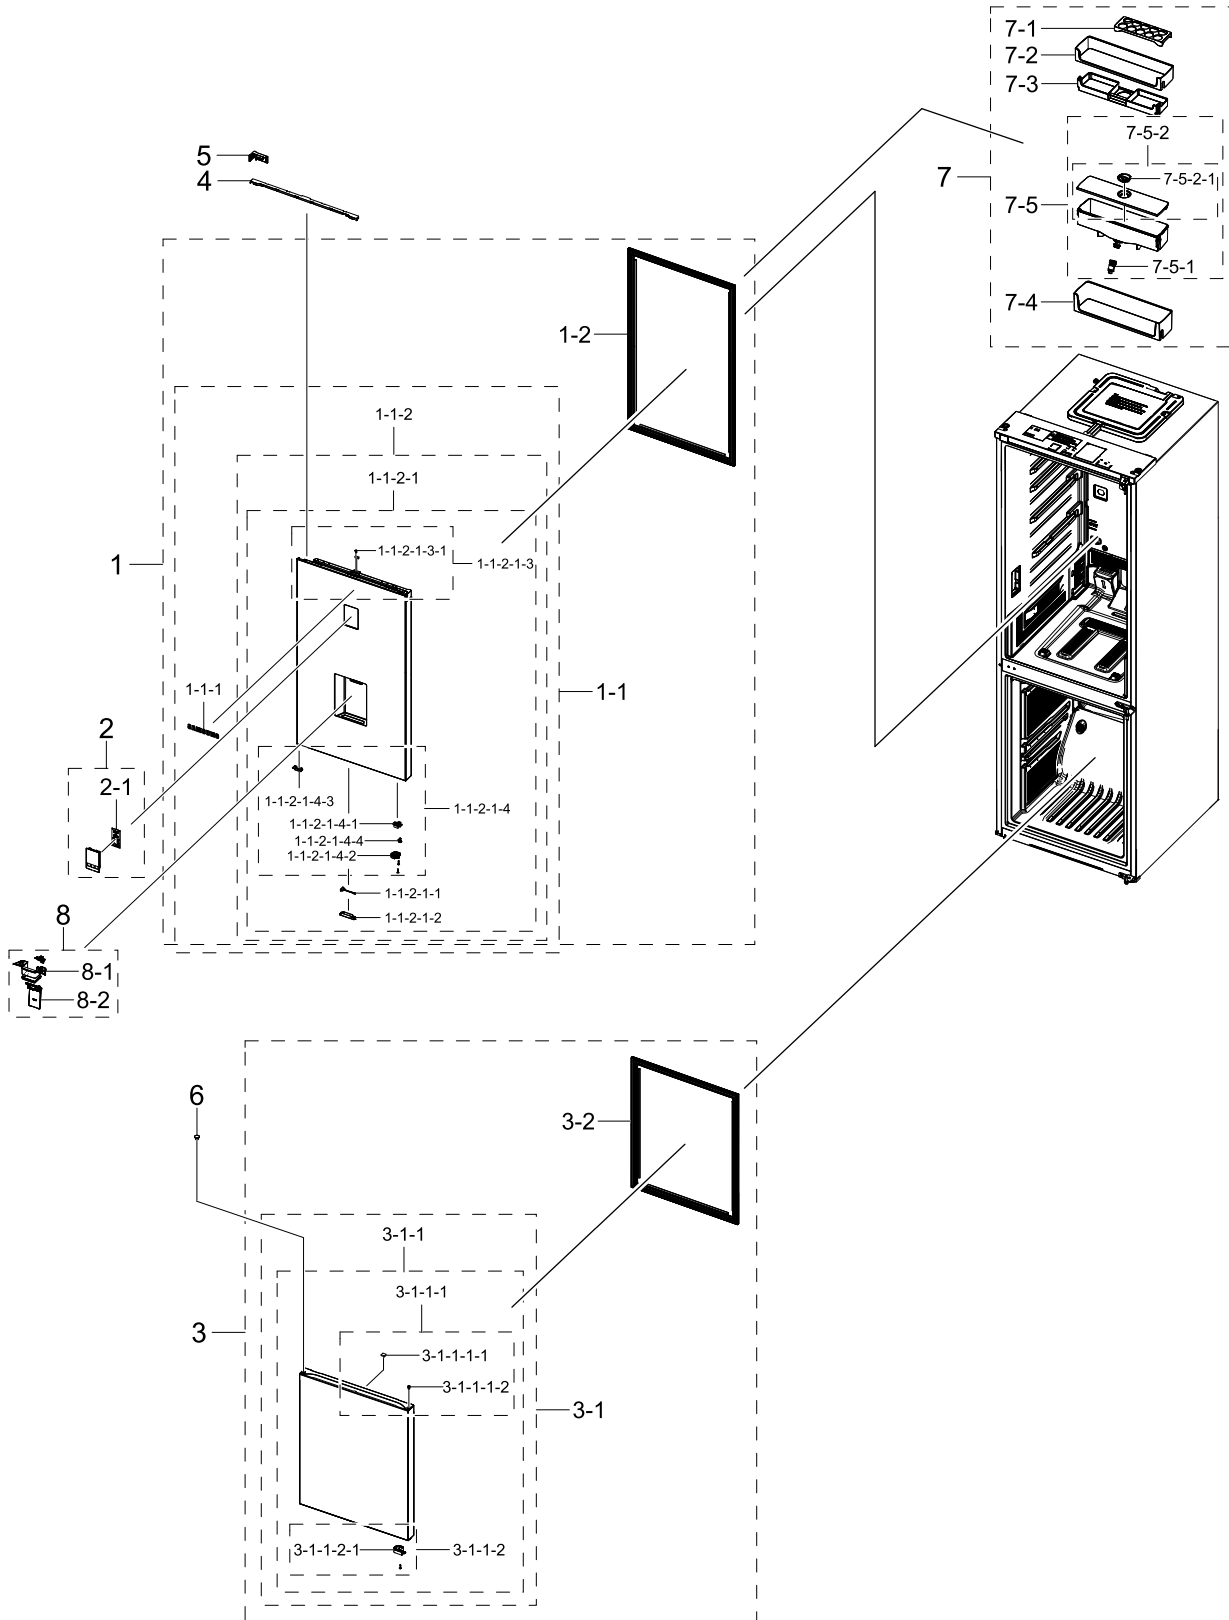

5. Door

Door

Exploded View

Parts List

No.	Lvl.	Loc.	Material Code	Description & Specification	SNA	Qty.
1	2		DA97-21461A	ASSY DOOR SUB-REF DOOR MODULE; RB7300T,RB	SNA	1
1-1	3	Z1100	DA91-05333C	ASSY DOOR FOAM-REF; RB7300T,B1(BLACK DOI)	SA	1
1-1-1	4	M0196	DA64-04020C	MASCOT; ALL,Ni,T0.06,L80	SA	1
1-1-2	4		DA97-21312N	ASSY PLATE DOOR-REF; RB7300T,RB34,EX-CONT	SNA	1
1-1-2-1	5		DA97-21407B	ASSY CAP DOOR; RB7300T,DARK GRAY,RECESS,E	SNA	1
1-1-2-1-16			DA34-00043J	SWITCH REED; UL1007 AWG 22,50mm	SA	1
1-1-2-1-26		G0271	DA67-02385B	CAP-REED SWITCH; SVETA-PJT,PP,T1.5,49MK45	SA	1
1-1-2-1-36			DA97-21210C	ASSY CAP DOOR-REF UP; RB7300T,DARK GRAY,E	SNA	1
1-1-2-1-371			DA67-02795C	CAP-SHAFT HOLE; AW3,ABS,HG-0760GP,SNOW WH	SA	1
1-1-2-1-46		A0048	DA97-21211A	ASSY CAP DOOR-REF LOW; RB7300T,BLACK,RECE	SNA	1
1-1-2-1-471		A0640	DA61-14266A	STOPPER DOOR; RB7300T, METAL,PO-SPHC,T4,A	SA	1
1-1-2-1-472			DA66-01480A	LEVER AUTO CLOSE; RB7300T,POM,T1.8,K300,B	SA	1
1-1-2-1-473			DA67-05054A	CAP DOOR SUB; RB7300T,ABS,T1.5,HB,CNTK A-	SA	1
1-1-2-1-474			DA63-09976A	GROMMET DOOR-REF; RB7300T,POM,BLACK	SA	1
1-2	3		DA97-21243E	ASSY GASKET; RB7300,DARK GRAY,Sub Combina	SA	1
2	2	A0626	DA97-21277A	ASSY COVER CONTROL; RB7300T,OUT, Black, s	SA	1
2-1	3		DA92-01298B	ASSY MODULE; LED DISPLAY,RB7300T,OUTER,WH	SNA	1
3	2		DA97-21618B	ASSY DOOR SUB-FRE DOOR MODULE; RB7300T,RB	SNA	1
3-1	3	M0063	DA91-05342B	ASSY DOOR FOAM-FRE; RB7300T,B1(BLACK DOI)	SA	1
3-1-1	4		DA97-21234A	ASSY PLATE DOOR-FRE; RB7300T,RECESS,BLACK	SNA	1
3-1-1-1	5		DA97-21212B	ASSY CAP DOOR-FRE UP; RB7300T,DARK GRAY,R	SNA	1
3-1-1-1-16		A0534	DA61-03769B	MAGNET; SVETA,FERRITE,1600Gauss	SA	1
3-1-1-1-26		A0827	DA63-08059A	GROMMET HINGE; BK65,60,PA66,BLACK	SA	1
3-1-1-2	5	A0047	DA97-21213A	ASSY CAP DOOR-FRE LOW; RB7300T,BLACK	SNA	1