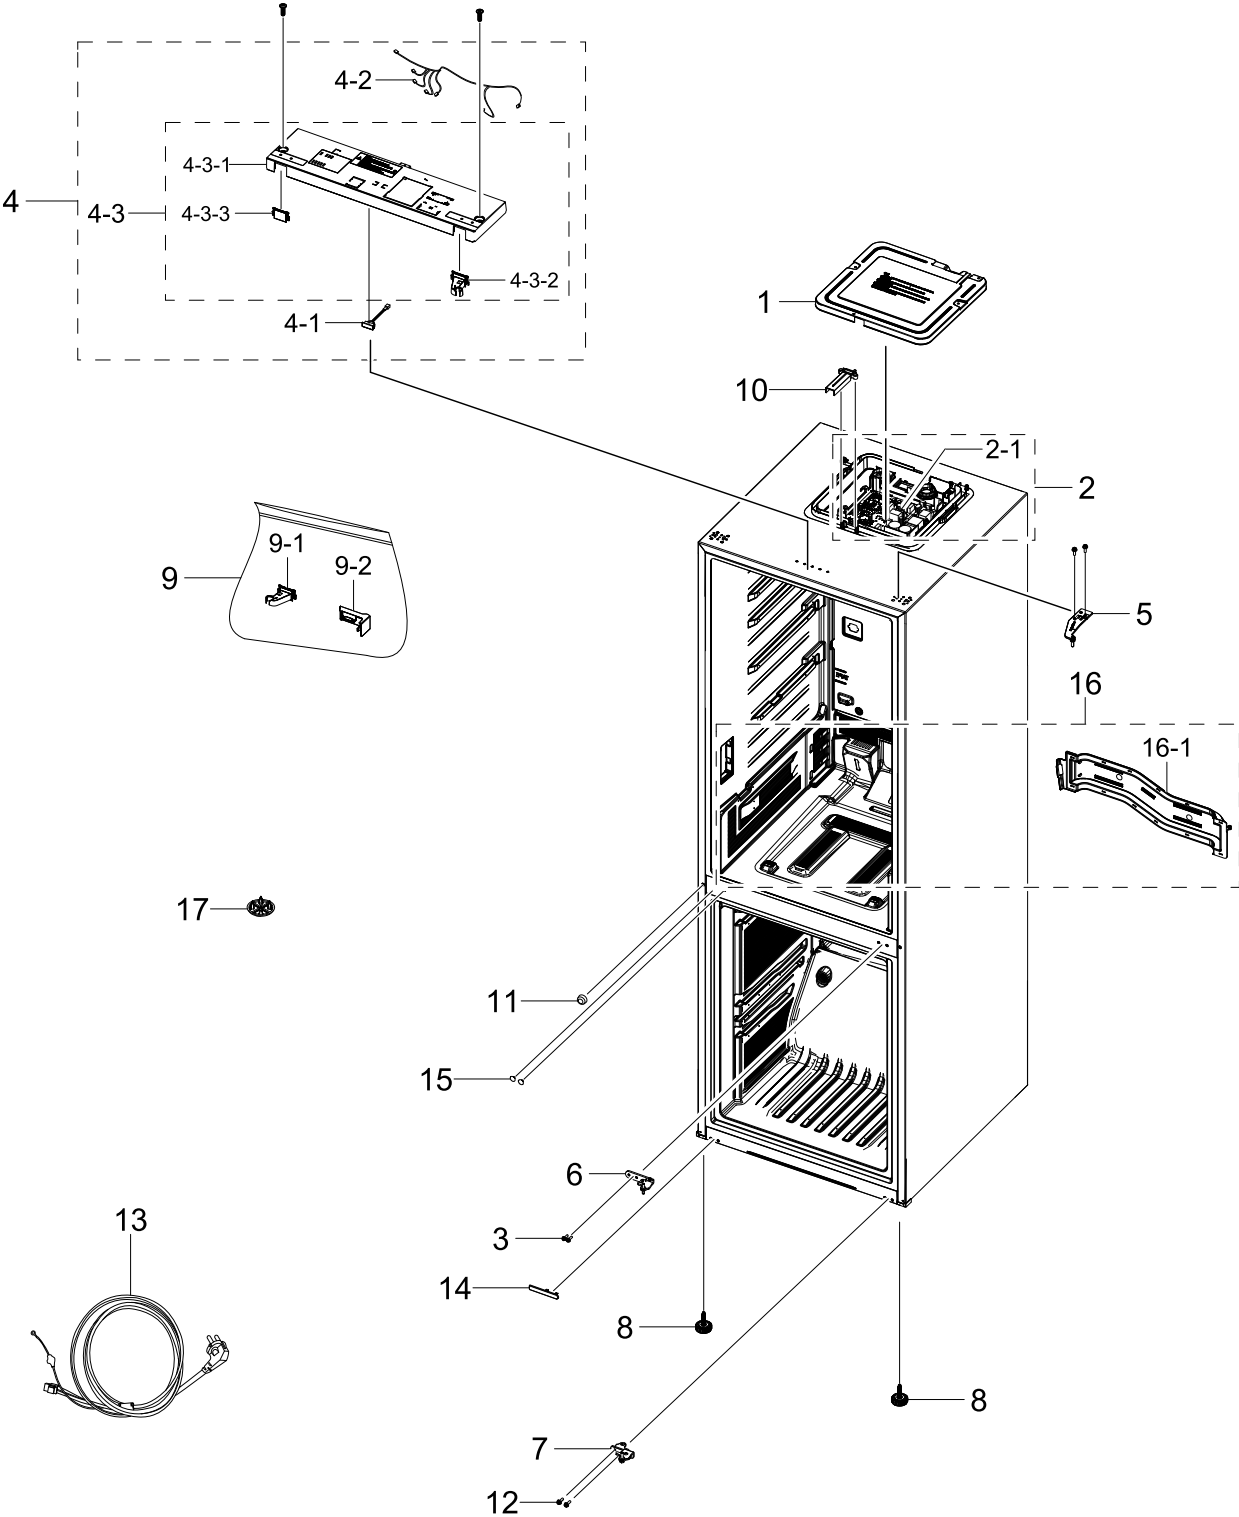

3. Cabinet

Cabinet

Exploded View

Parts List

No.	Lvl.	Loc.	Material Code	Description & Specification	SNA	Qty.
1	2		DA97-21372A	ASSY COVER PBA-MAIN; RB7300T,GI-SGCC,T0.4	SA	1
2	1		DA94-05464G	ASSY PCB EEPROM; 0x37,D602,D603,D605,D606	SA	1
2-1	2	A0952	DA92-01296A	ASSY PCB MAIN; MONO COOLING,RB7300T,160*1	SNA	1
3	2	A0564	DA60-10123C	BOLT-HEX; M6,L24,ZPC(WHT),SWRCH18A,HWH He	SA	2
4	2	A1288	DA97-21246B	ASSY TOP TABLE; RB7300T,DARK GRAY	SNA	1
4-1	3		DA34-00043J	SWITCH REED; UL1007 AWG 22,50mm	SA	1
4-2	3		DA96-01418A	ASSY WIRE HARNESS-TOP; RB7300T, Mono,EXTE	SA	1
4-3	3		DA97-22073B	ASSY TOP TABLE-FRONT; RB7300T,DARK GREY	SA	1
4-3-1	4	A1109	DA64-06305B	TOP TABLE; RB7300T,ABS,DARK GRAY	SA	1
4-3-2	4		DA63-09846B	COVER WIRE-HINGE RIGHT; RB7300T,ABS,T1.2,	SA	1
4-3-3	4		DA67-05048B	CAP HINGE; RB7300T,ABS,T2,HB,HG-0760GP,DA	SA	1
5	2		DA97-21173A	ASSY HINGE-UP; RB7300T,4T,BLACK	SA	1
6	2		DA97-21646A	ASSY HINGE-MIDDLE; RB7300T,T4.5,BLACK	SA	1
7	2	M0344	DA97-21632A	ASSY HINGE-LOW; RB7300T,T4,BLACK	SA	1
8	2	Z1128	DA61-07546B	LEG-FRONT; GRAND CRU,PP,BLACK,RM60,PP Scr	SA	2
9	2		DA91-05341D	ASSY INSTALL; RB7300T,DARK GRAY	SA	1
9-1	3		DA63-09847B	COVER WIRE-HINGE LEFT; RB7300T,ABS,T1.2,H	SA	1
9-2	3		DA67-05050B	CAP SPACE-DOOR RIGHT; RB7300T,ABS,T1.5,HB	SA	1
10	2		DA63-09844B	COVER WIRE-CABI; RB7300T,ABS,T2,HB,DARK G	SA	1
11	2		DA67-03725A	CAP SCREW; 3050,PP,HB,49MK45,INOX GRAY	SA	1
12	2	A0564	6011-001546	BOLT-HEX; M5(P0.8),L16,ZPC(WHT),HWH,+,SWR	SA	2
13	2	A0273	3903-001015	POWER CORD-AT; H05VV-F 3x0.75mm2,BLK,EU3F	SA	1
14	2		DA67-05095A	CAP SCREW-A; RB7300T,ABS,T1.5,GP-35,COOL	SA	1
15	2		DA67-04049A	CAP HINGE-HOLE; BK,ABS,T2,HB,GP-35,SNOW W	SA	2
16	2	A0137	DA94-05432K	ASSY LINER; RB7300T,RB34,External Display	SNA	1