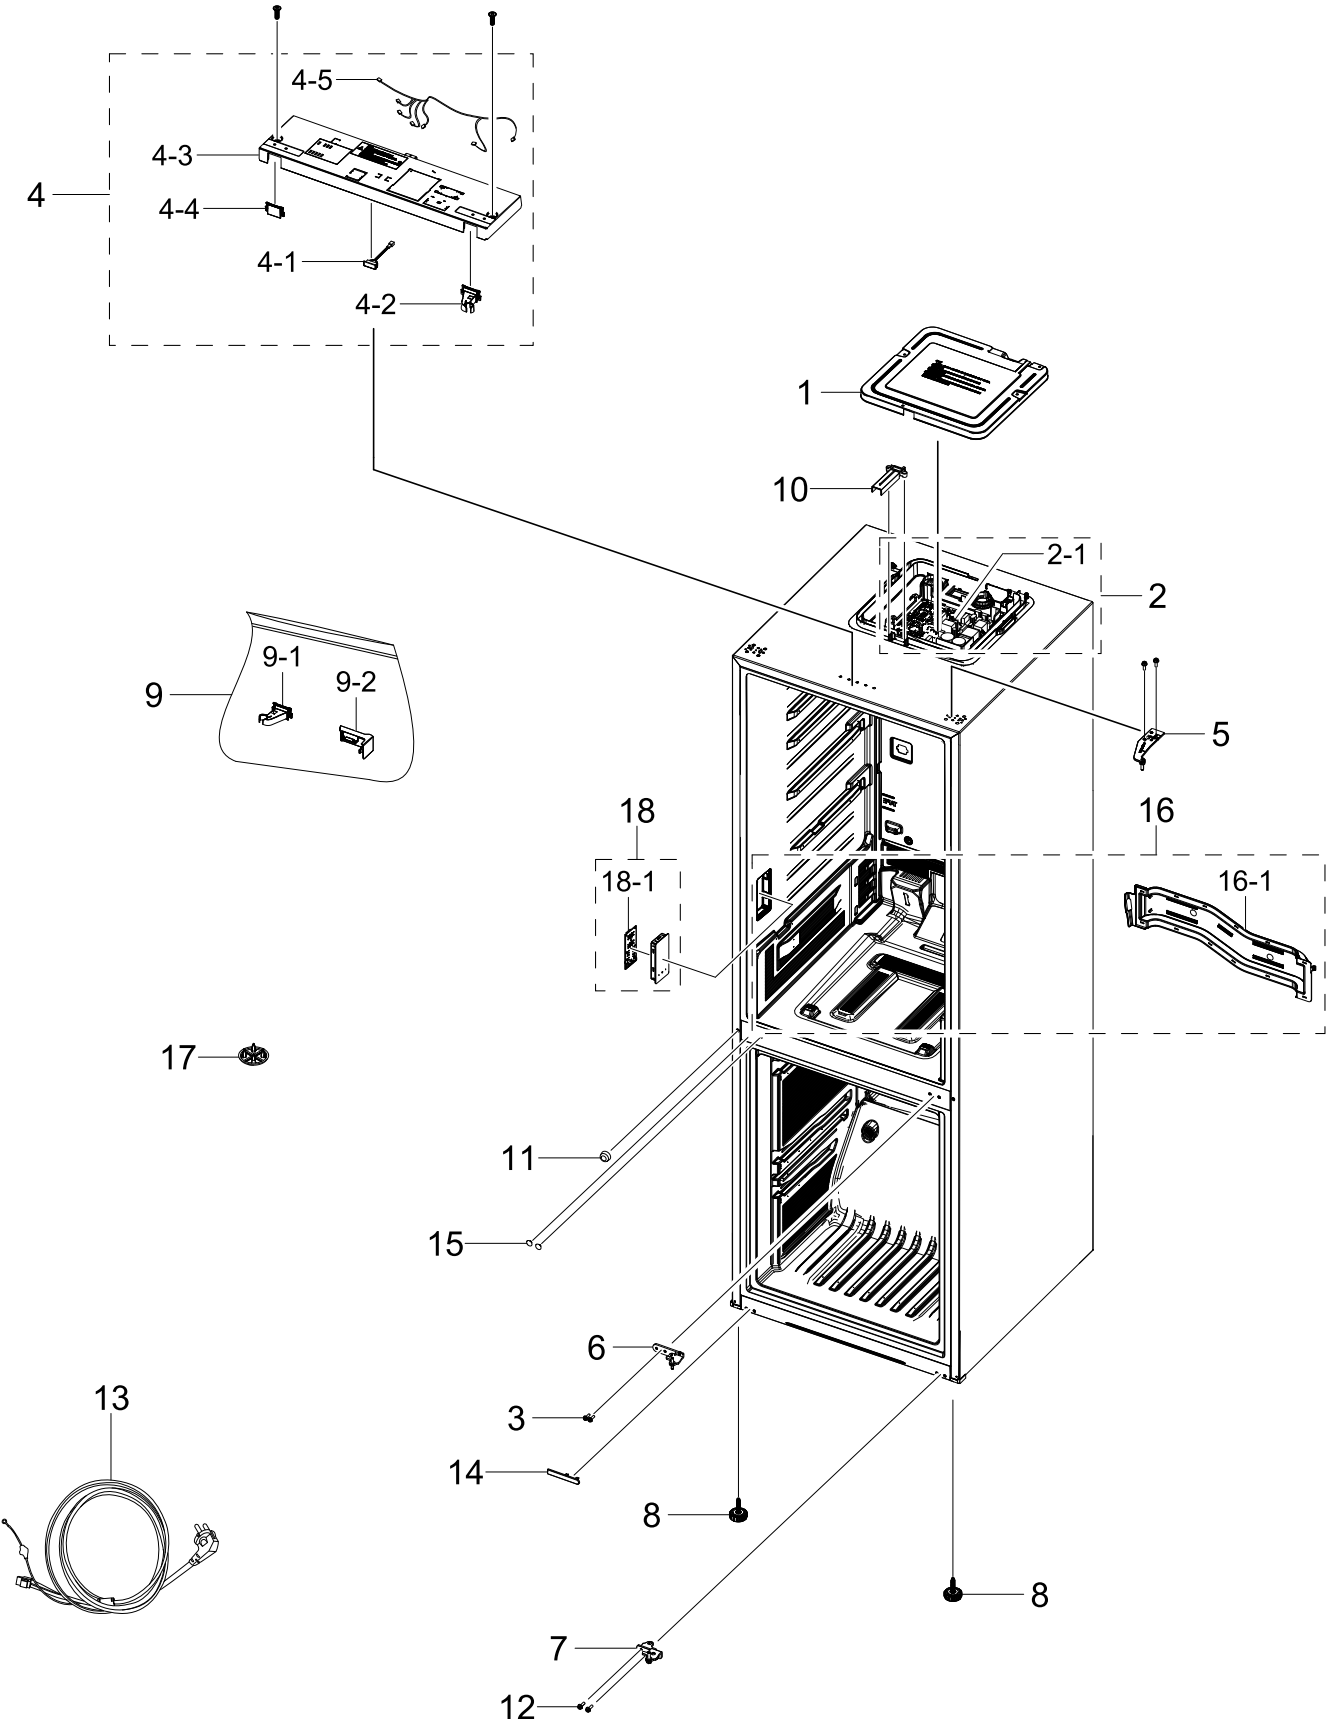

3. Cabinet

Exploded View

Parts List

No.	Lvl.	Loc.	Material Code	Description & Specification	SNA	Qty.
1	2		DA97-21372A	ASSY COVER PBA-MAIN; RB7300T,GI-SGCC,T0.4	SA	1
2	1		DA94-05464G	ASSY PCB EEPROM; 0x37,D602,D603,D605,D606	SA	1
2-1	2	A0952	DA92-01296A	ASSY PCB MAIN; MONO COOLING,RB7300T,160*1	SNA	1
3	2	A0564	DA60-10123C	BOLT-HEX; M6,L24,ZPC(WHT),SWRCH18A,HWH He	SA	2
4	2	A1288	DA97-21246G	ASSY TOP TABLE; RB7300T,SNOW WHITE,Intern	SNA	1
4-1	3		DA34-00043J	SWITCH REED; UL1007 AWG 22,50mm	SA	1
4-2	3		DA63-09846C	COVER WIRE-HINGE RIGHT; RB7300T,ABS,T1.2,	SA	1
4-3	3	A1109	DA64-06305C	TOP TABLE; RB7300T,ABS,SNOW WHITE	SA	1
4-4	3		DA67-05048C	CAP HINGE; RB7300T,ABS,T2,HB,HG-0760GP,SN	SA	1
4-5	3		DA96-01418B	ASSY WIRE HARNESS-TOP; RB7300T, Mono,INTE	SA	1
5	2		DA97-21173A	ASSY HINGE-UP; RB7300T,4T,BLACK	SA	1
6	2		DA97-21646A	ASSY HINGE-MIDDLE; RB7300T,T4.5,BLACK	SA	1
7	2	M0344	DA97-21632A	ASSY HINGE-LOW; RB7300T,T4,BLACK	SA	1
8	2	Z1128	DA61-07546B	LEG-FRONT; GRAND CRU,PP,BLACK,RM60,PP Scr	SA	2
9	2		DA91-05341F	ASSY INSTALL; RB7300T,SNOW WHITE	SA	1
9-1	3		DA63-09847C	COVER WIRE-HINGE LEFT; RB7300T,ABS,T1.2,H	SA	1
9-2	3		DA67-05050C	CAP SPACE-DOOR RIGHT; RB7300T,ABS,T1.5,HB	SA	1
10	2		DA63-09844C	COVER WIRE-CABI; RB7300T,ABS,T2,HB,SNOW W	SA	1
11	2	A0270	DA67-30218R	CAP SCREW; PP,T1,HB,BJ750,SNOW WHITE,SNOW	SA	1
12	2	A0564	6011-001546	BOLT-HEX; M5(P0.8),L16,ZPC(WHT),HWH,+,SWR	SA	2
13	2	A0273	3903-001025	POWER CORD-AT; H05VV-F 3x0.75mm2,BLK,GB3F	SA	1
14	2		DA67-05095A	CAP SCREW-A; RB7300T,ABS,T1.5,COOL WHITE	SA	1
15	2		DA67-04049A	CAP HINGE-HOLE; BK,ABS,T2,HB,WT0048,SNOW	SA	2
16	2	A0137	DA94-05432M	ASSY LINER; RB7300T,RB34,Internal Display	SNA	1
16-1	3	A0614	DA97-13554C	ASSY DUCT; RB7300T	SA	1
17	2	M0158	DA63-09871A	COVER-URETHANE; RB7300T,PP,V-0,INNER GRAY	SA	1
18	2	A0626	DA97-21005A	ASSY COVER CONTROL; RB7300T,WHITE,INNER,	SA	1
18-1	3		DA92-01298A	ASSY MODULE; LED DISPLAY,RB7300T,INNER,WH	SNA	1