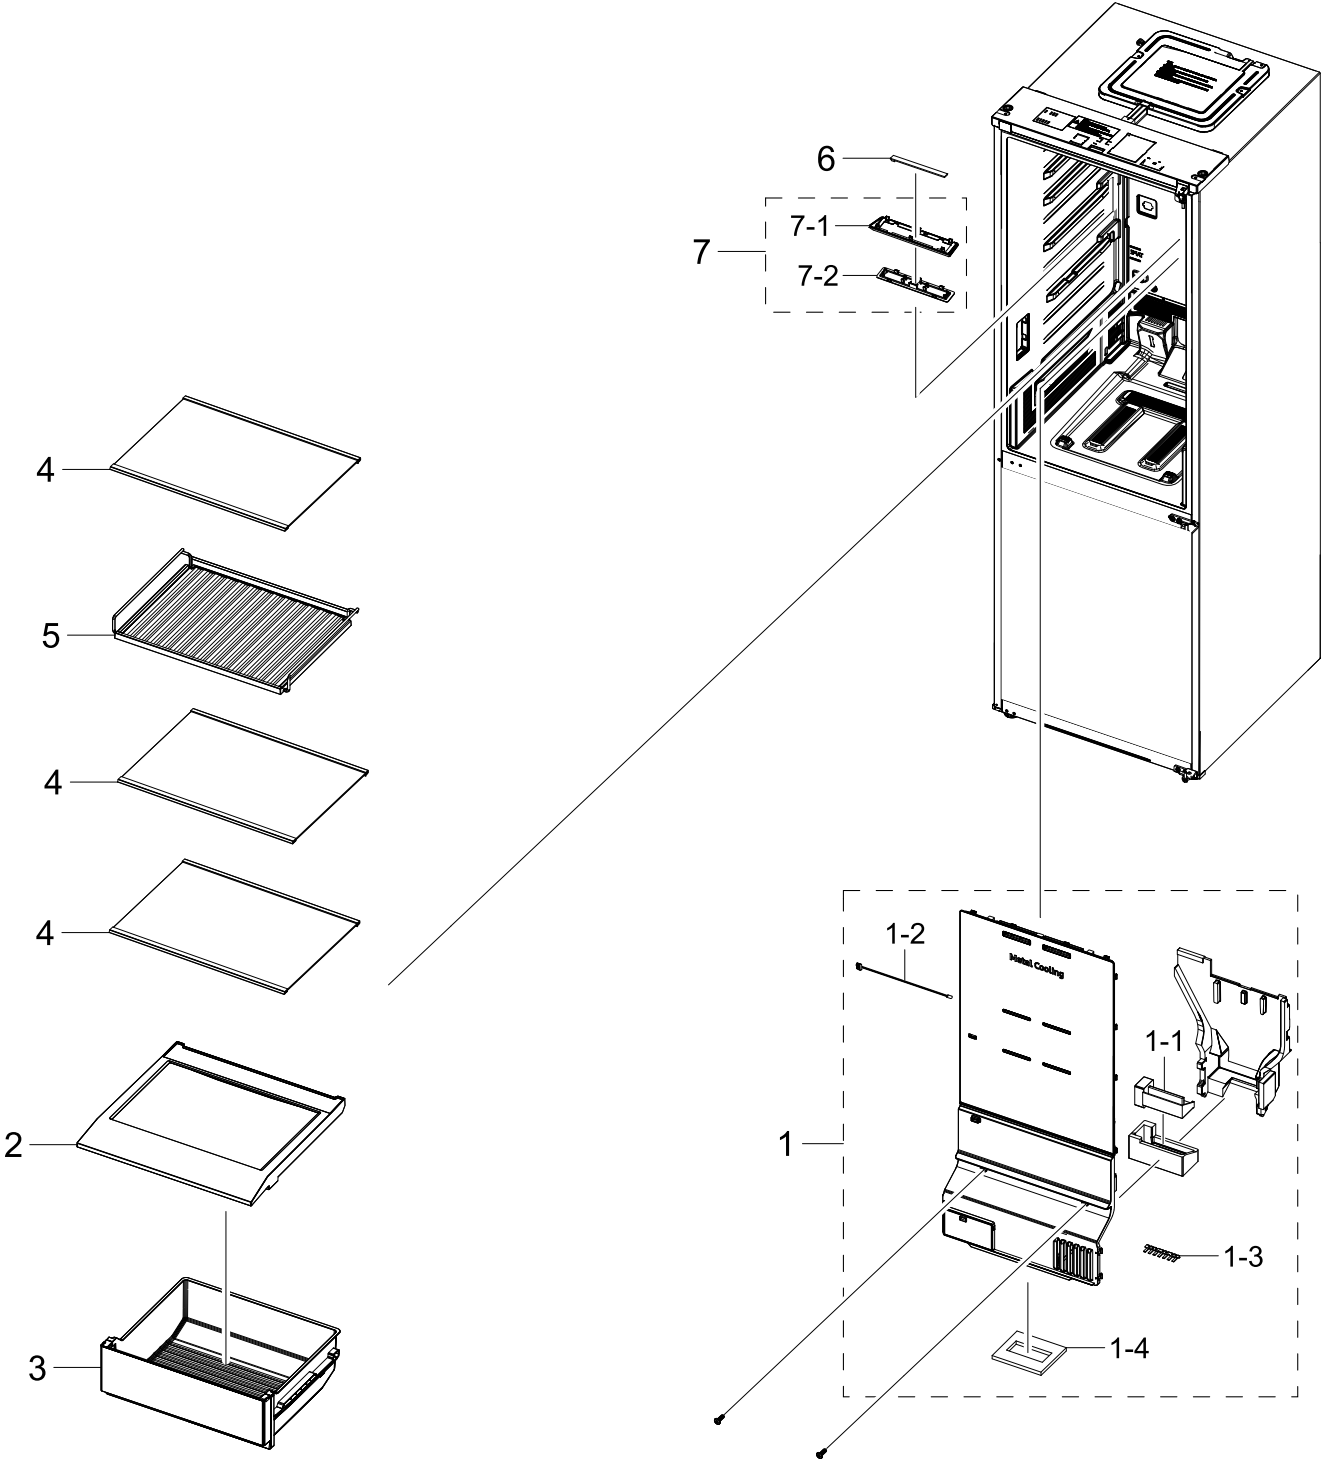

## Exploded View

**Parts List**

No.	Lvl.	Loc.	Material Code	Description & Specification	SNA	Qty.
1	2	G0267	DA97-21136A	ASSY TRAY-FRE LOW; RB7300T,TP BLUE	SA	1
2	2		DA97-21135A	ASSY TRAY-FRE MIDDLE; RB7300T,TP BLUE	SA	1
3	2	M0483	DA97-21134A	ASSY TRAY-FRE UP; RB7300T,TP BLUE	SA	1
4	2	M0351	DA97-21202A	ASSY SHELF-FRE; RB7300T	SA	1
5	2	M0303	DA97-21145A	ASSY COVER EVAP-FRE; RB7300T,AIO-Q7	SA	1
5-1	3		DA31-00334C	MOTOR BLDC FAN; 12035GE-12M-YT,1775±7%,1	SA	1
5-2	3	A1018	DA32-10105X	SENSOR TEMP; PX-41C,502AT,DKST1329GW,QUEE	SA	1
6	2	A0120	DA67-40146B	TRAY ICE; SR-1500,PP,HB,COOL WHITE	SA	1

## Exploded View

**Parts List**

No.	Lvl.	Loc.	Material Code	Description & Specification	SNA	Qty.
1	2	G0239	DA97-21142C	ASSY COVER MULTI-REF; RB7300T,RB34	SA	1
1-1	3		DA31-00333C	MOTOR GEARED DC DAMPER; NSBA001TN1,12V,60	SA	1
1-2	3	A1018	DA32-00070D	SENSOR TEMP; SC41199-021A,900mm,13.2kohm	SA	1
1-3	3		DA61-11032A	FIXER; RT5000K,PA66,WHITE,KN3322VO,7P Ret	SA	1
1-4	3		DA62-05494A	SEAL INS MULTI-REF LOW; RB7300T,PE OPEN C	SA	1
2	2		DA97-21138A	ASSY SHELF VEG-LOW; RB7300T	SA	1
3	2	M0300	DA97-21133C	ASSY CASE VEG-LOW; RB7300T,TP BLUE,1BOX	SA	1
4	2		DA97-13502D	ASSY SHELF GLASS-REF; RL31/29,COOL WHITE	SA	3
5	2		DA97-21091A	ASSY SHELF WIRE; RB7300T,WINE RACK	SA	1
6	2		DA96-01119A	ASSY LAMP LED; 3EA,FR-4,150*12,WHITE,SMAW	SA	1
7	2		DA97-21569A	ASSY COVER LAMP; RB7300T,COVER LAMP, ASSY	SNA	1
7-1	3	A0190	DA61-14156A	CASE LAMP; RB7300T,HIPS,T2,COOL WHITE	SA	1
7-2	3	A0280	DA63-09898A	COVER LAMP; RB7300T,GPPS,T2,HB,TP BLUE,14	SA	1