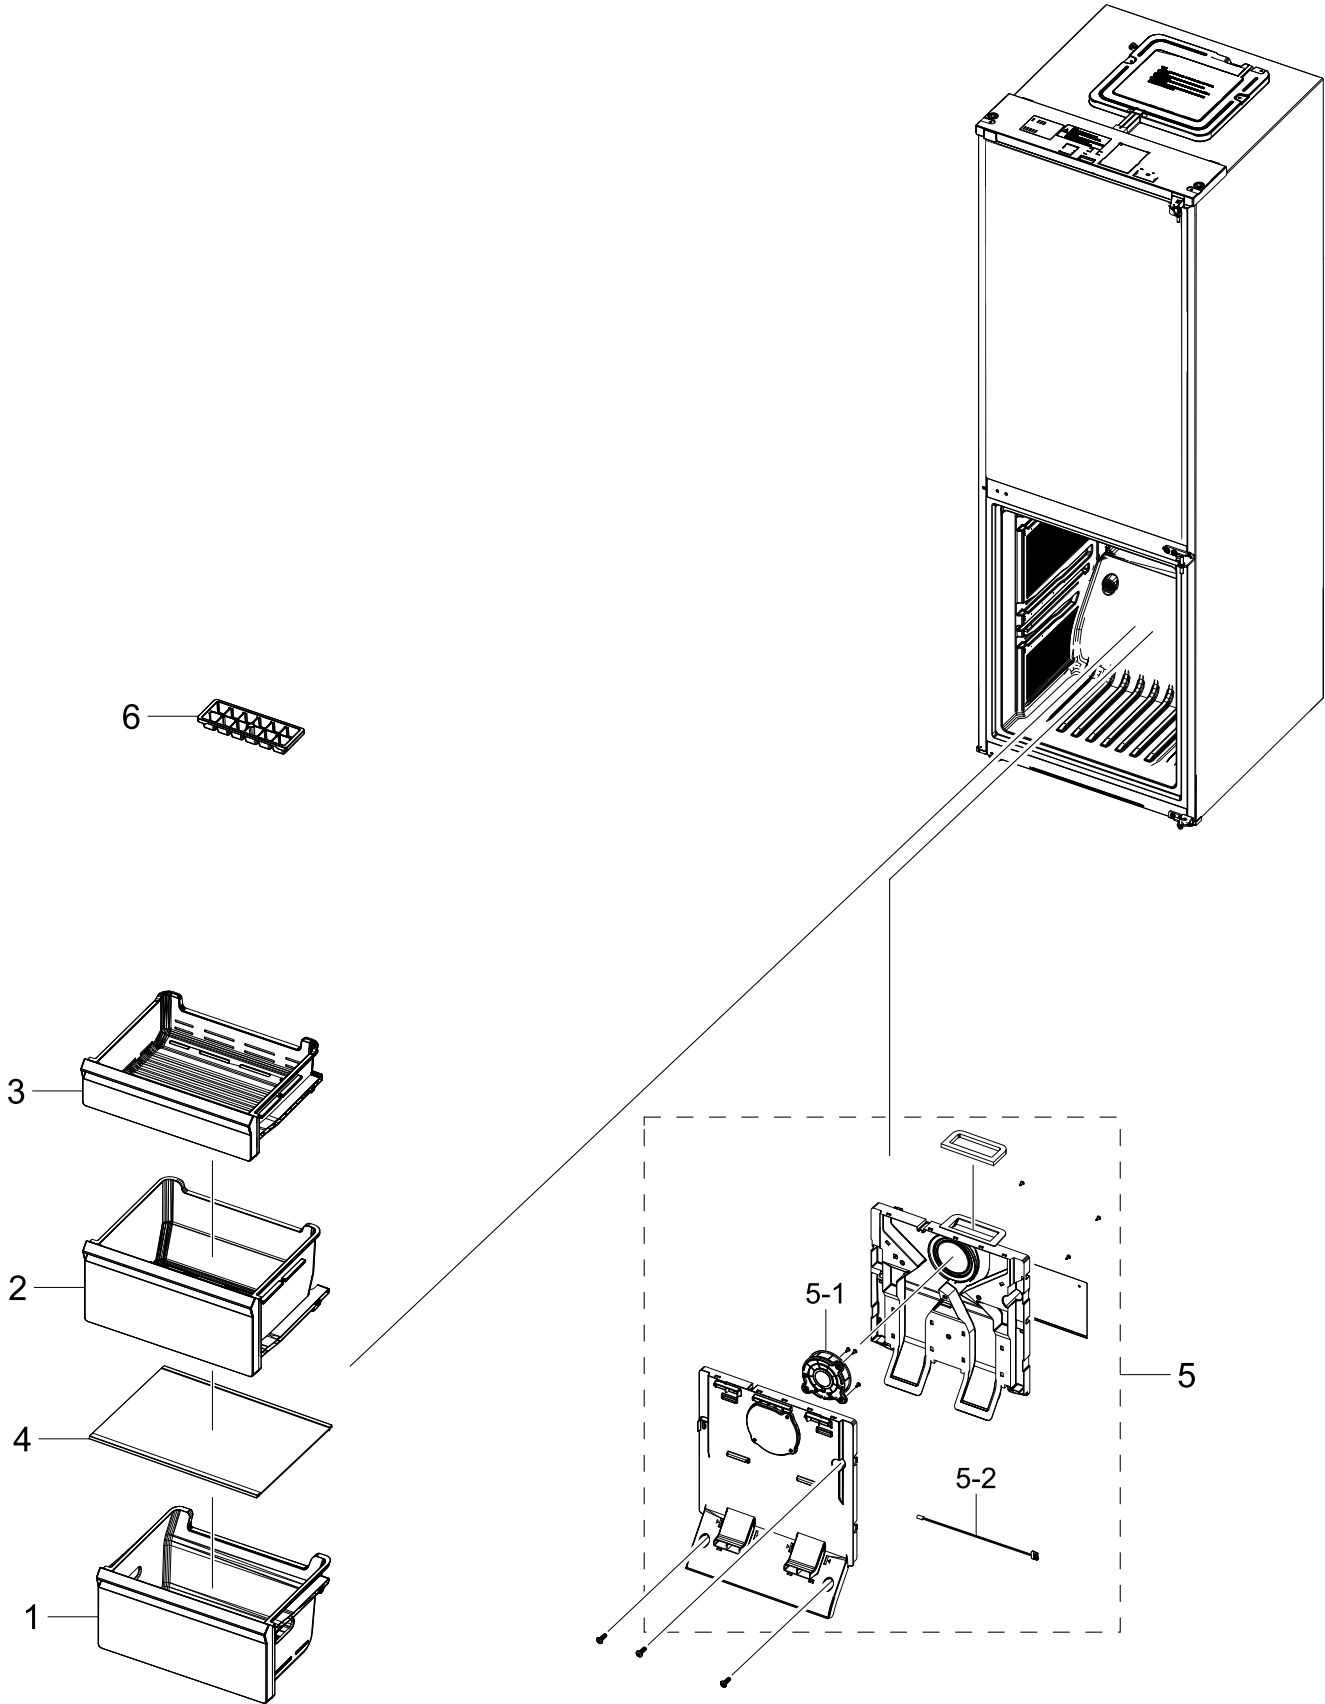

## Exploded View

**Parts List**

No.	Lvl.	Loc.	Material Code	Description & Specification	SNA	Qty.
1	2	G0267	DA97-21136A	ASSY TRAY-FRE LOW; RB7300T,TP BLUE	SA	1
2	2		DA97-21135A	ASSY TRAY-FRE MIDDLE; RB7300T,TP BLUE	SA	1
3	2	M0483	DA97-21134A	ASSY TRAY-FRE UP; RB7300T,TP BLUE	SA	1
4	2	M0351	DA97-21202A	ASSY SHELF-FRE; RB7300T	SA	1
5	2	M0303	DA97-21145A	ASSY COVER EVAP-FRE; RB7300T,AIO-Q7	SA	1
5-1	3		DA31-00334C	MOTOR BLDC FAN; 12035GE-12M-YT,1775±7%,1	SA	1
5-2	3	A1018	DA32-10105X	SENSOR TEMP; PX-41C,502AT,DKST1329GW,QUEE	SA	1
6	2	A0120	DA67-40146B	TRAY ICE; SR-1500,PP,HB,COOL WHITE	SA	1