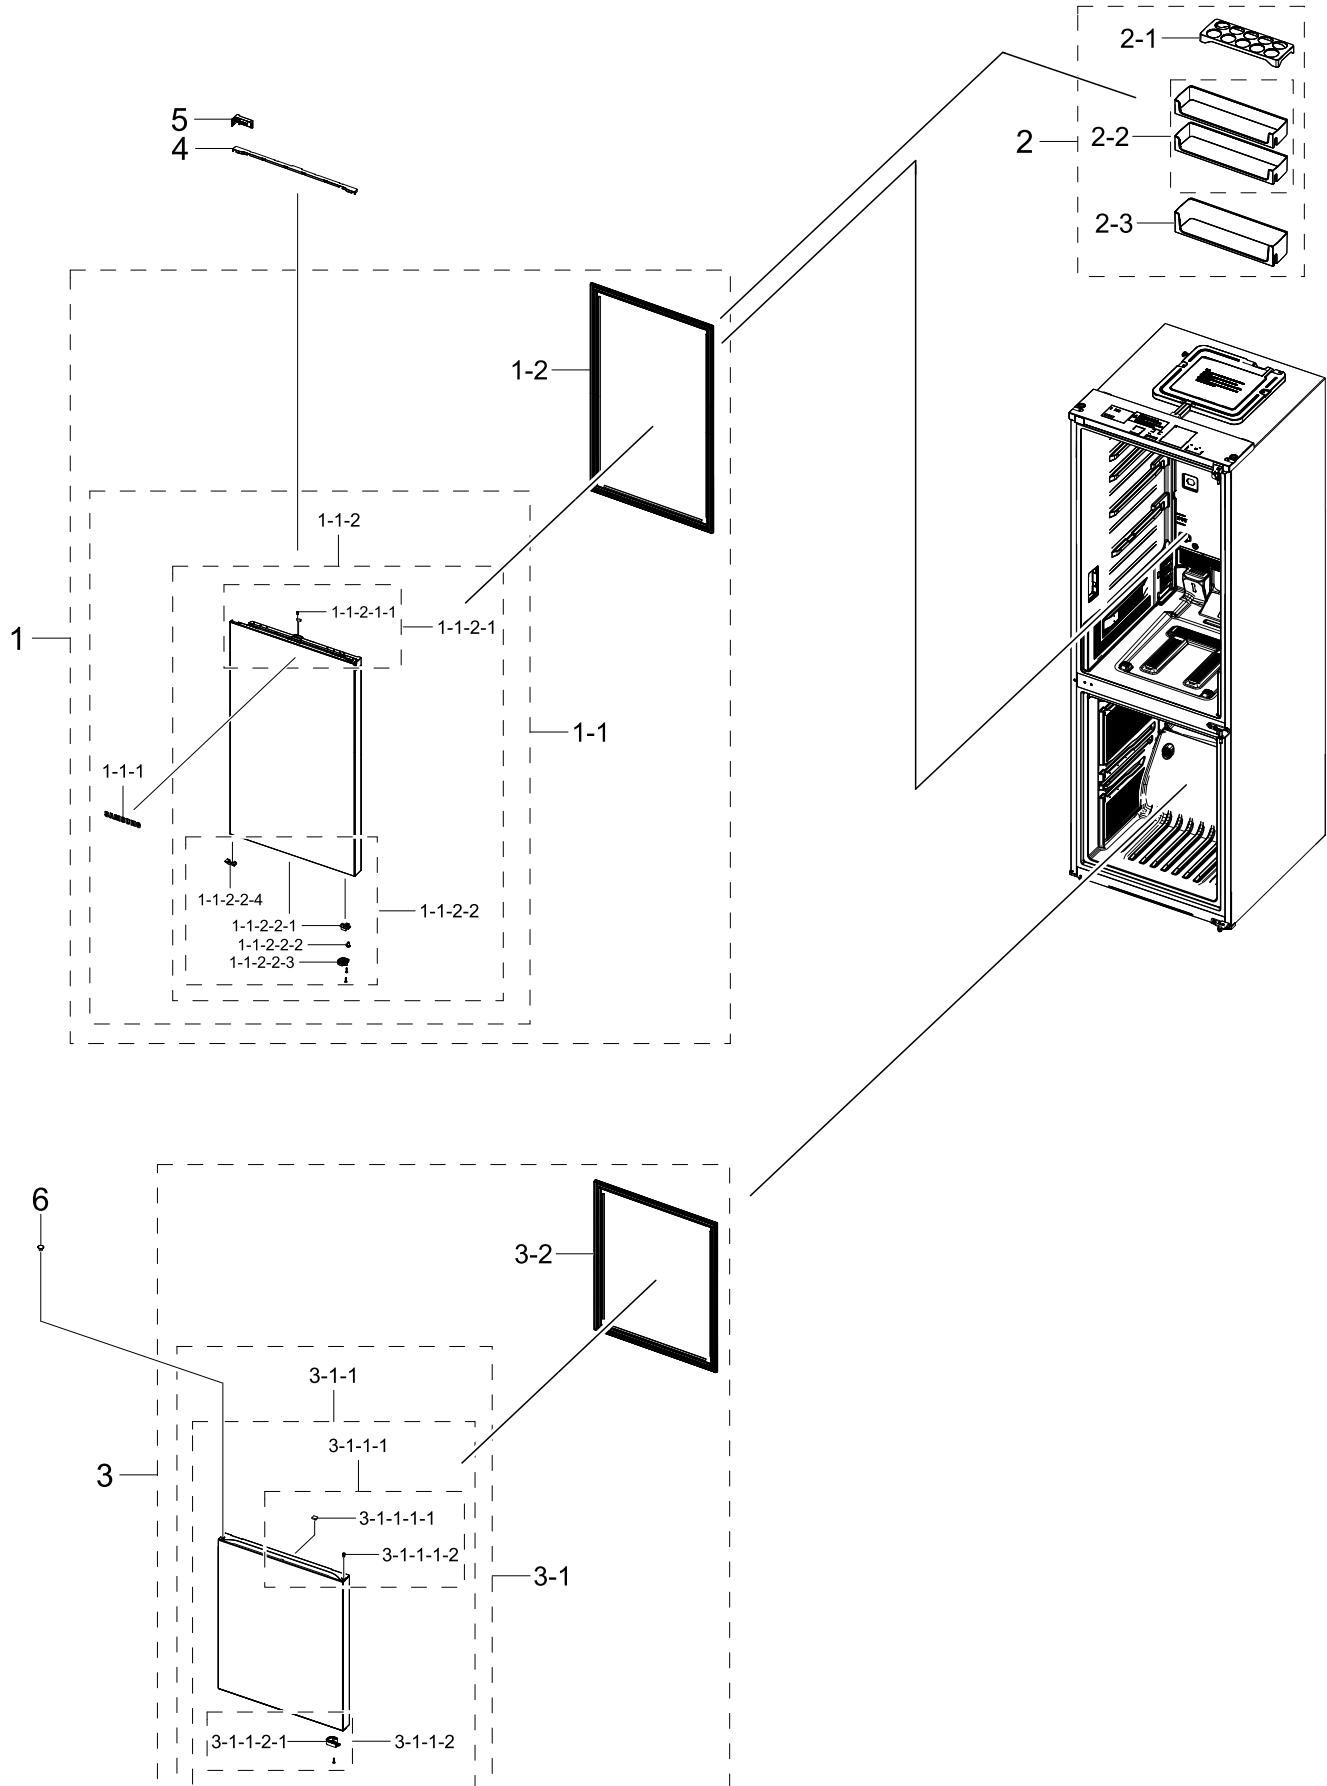

5. Door

Exploded View

Parts List

No.	Lvl.	Loc.	Material Code	Description & Specification	SNA	Qty.
1	2		DA97-21621K	ASSY MODULE IN-DOOR FOAM; RB7300T,RB34,WW	SNA	1
1-1	3	Z1100	DA91-05333P	ASSY DOOR FOAM-REF; RB7300T,WW(SNOW WHITE	SA	1
1-1-1	4	M0196	DA64-04020C	MASCOT; ALL,Ni,T0.06,L80	SA	1
1-1-2	4		DA97-21312J	ASSY PLATE DOOR-REF; RB7300T,RB34,IN-CONT	SNA	1
1-1-2-1	5		DA97-21210F	ASSY CAP DOOR-REF UP; RB7300T,SNOW WHITE,	SNA	1
1-1-2-1-1	6		DA67-02795C	CAP-SHAFT HOLE; AW3,ABS,HG-0760GP,SNOW WH	SA	1
1-1-2-2	5	A0048	DA97-21211D	ASSY CAP DOOR-REF LOW; RB7300T,SNOW WHITE	SNA	1
1-1-2-2-1	6	A0640	DA61-14266A	STOPPER DOOR; RB7300T, METAL,PO-SPHC,T4,A	SA	1
1-1-2-2-2	6		DA63-09976A	GROMMET DOOR-REF; RB7300T,POM,BLACK	SA	1
1-1-2-2-3	6		DA66-01480A	LEVER AUTO CLOSE; RB7300T,POM,T1.8,K300,R	SA	1
1-1-2-2-4	6		DA67-05054B	CAP DOOR SUB; RB7300T,ABS,T1.5,HB,HG-0760	SA	1
1-2	3		DA97-21243F	ASSY GASKET; RB7300,GRAY,Sub Combination,	SA	1
2	1	A0166	DA90-12422D	ASSY GUARD; RB7300T,RB34,TP Blue,REF UP(2	SNA	1
2-1	2	A0656	DA63-06221A	TRAY EGG; GRAND-CRU,GPPS,T2.1,92,252.9,TP	SA	1
2-2	2	M0447	DA63-09799A	GUARD-REF UP; RB7300T,GPPS,TP BLUE	SA	2
2-3	2	A0151	DA63-09802A	GUARD BOTTLE; RB7300T,GPPS,TP BLUE	SA	1
3	2		DA97-21618K	ASSY MODULE IN-DOOR FOAM; RB7300T,RB34,FR	SNA	1
3-1	3	M0063	DA91-05342J	ASSY DOOR FOAM-FRE; RB7300T,WW(SNOW WHITE	SA	1
3-1-1	4		DA97-21234D	ASSY PLATE DOOR-FRE; RB7300T,RECESS,SNOW	SNA	1
3-1-1-1	5		DA97-21212C	ASSY CAP DOOR-FRE UP; RB7300T,SNOW WHITE,	SNA	1
3-1-1-1-1	6	A0534	DA61-03769B	MAGNET; SVETA,FERRITE,1600Gauss	SA	1
3-1-1-1-2	6	A0827	DA63-08059A	GROMMET HINGE; BK65,60,PA66,BLACK	SA	1
3-1-1-2	5	A0047	DA97-21213A	ASSY CAP DOOR-FRE LOW; RB7300T,BLACK	SNA	1
3-1-1-2-1	6		DA66-01445A	LEVER AUTO CLOSE; RB7300T,POM,T1.8,K300,B	SA	1
3-2	3		DA97-21244B	ASSY GASKET; RB7300,GRAY,Sub combination,	SA	1
4	2		DA63-09843C	COVER WIRE-DOOR; RB7300T,ABS,T2,HB,SNOW W	SA	1
5	2		DA67-05049C	CAP SPACE-DOOR LEFT; RB7300T,ABS,T1.5,HB,	SA	1
6	2		DA67-04054B	CAP HINGE; BK PJT,ABS,T1.2,HB,HG-0760GP,S	SA	1