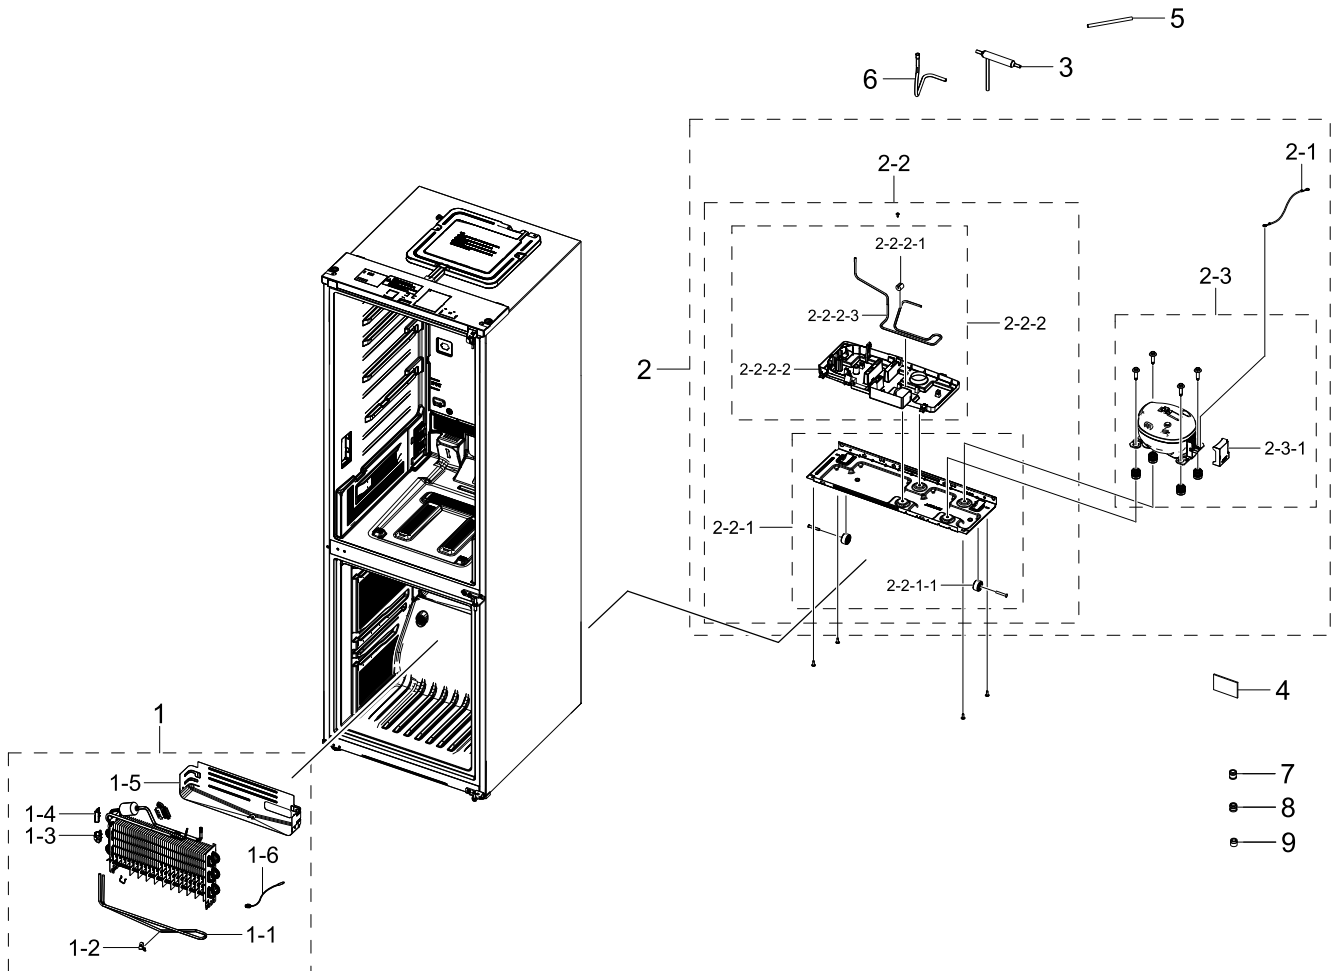

4. Cycle

Exploded View

Parts List

No.	Lvl.	Loc.	Material Code	Description & Specification	SNA	Qty.
1	2	A0163	DA96-01009F	ASSY EVAP-FRE; RB7300, 3050,230V,140W,Hea	SA	1
1-1	3		DA47-00507E	HEATER METAL SHEATH; AC230V,377.9ohm,140W	SNA	1
1-2	3	M9010	DA61-03644A	PLATE-EVAP HEATER; AW-PJT,Al,T0.7	SA	1
1-3	3	G0205	DA61-04921B	FIXER-HEATER FRE; HERMES-PJT,PP,NATURAL,V	SA	1
1-4	3	A0744	DA61-07411A	FIXER-FUSE; NW2,PP,NATURAL,BJ750	SA	1
1-5	3	A0754	DA61-08936A	PLATE-DRAIN; 3050,GI-SGCC,T0.3	SA	1
1-6	3	A1018	DA32-00006D	SENSOR TEMP; PX-41C,502AT,DKST1329GW,F DE	SNA	1
2	2		DA97-21454C	ASSY MODULE IN-COMP N CONDENSING; RB7300T	SNA	1
2-1	3	A0562	DA39-20389A	ASSY WIRE HARNESS-EARTH; EARTH,ALL,,,,,FR	SA	1