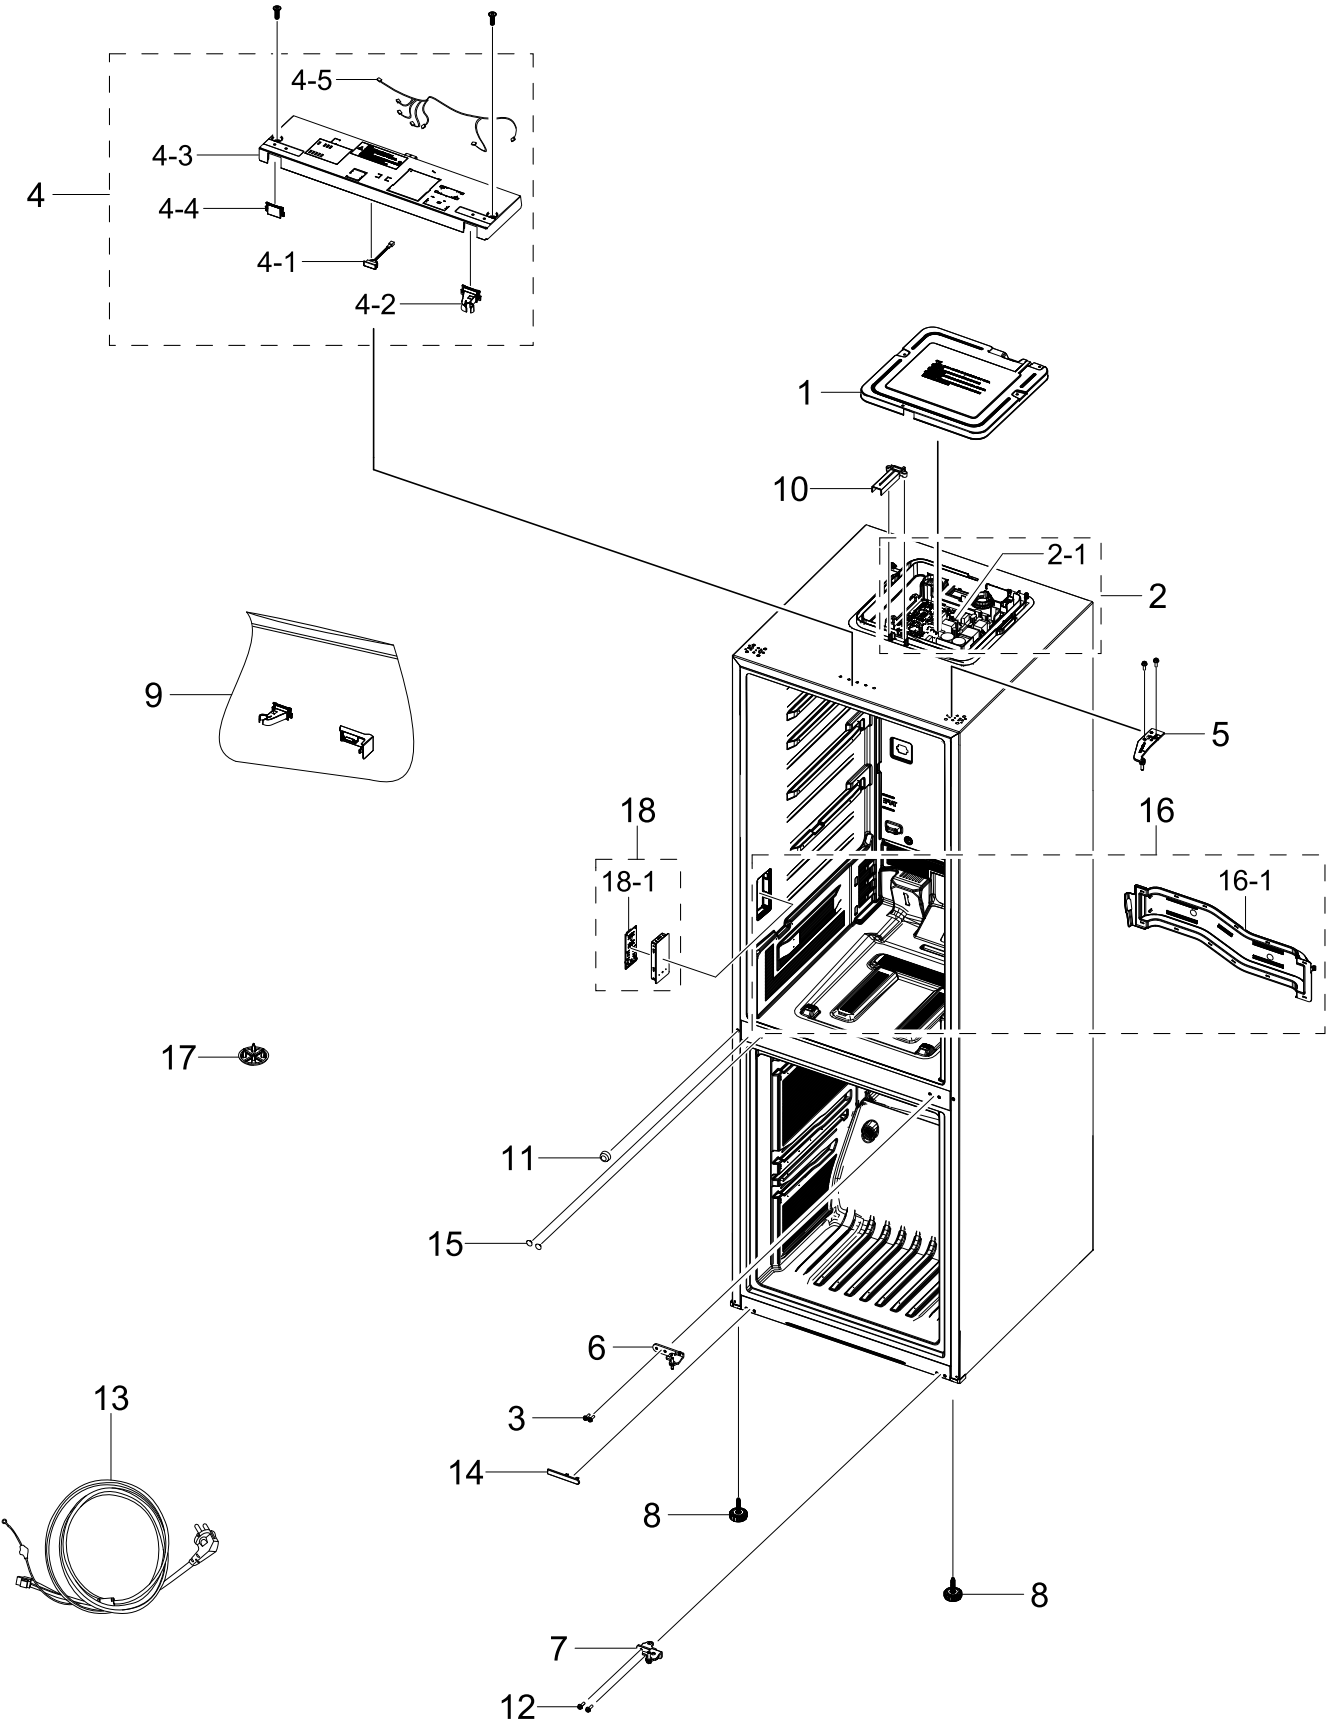

3. Cabinet

Exploded View

Parts List

No.	Lvl.	Loc.	Material Code	Description & Specification	SNA	Qty.
1	2		DA97-21372A	ASSY COVER PBA-MAIN; RB7300T,GI-SGCC,T0.4	SA	1
2	1		DA94-05464G	ASSY PCB EEPROM; 0x37,D602,D603,D605,D606	SA	1
2-1	2	A0952	DA92-01296A	ASSY PCB MAIN; MONO COOLING,RB7300T,160*1	SNA	1
3	2	A0564	DA60-10123C	BOLT-HEX; M6,L24,ZPC(WHT),SWRCH18A,HWH He	SA	2
4	2	A1288	DA97-21246E	ASSY TOP TABLE; RB7300T,INOX GRAY,Interna	SNA	1
4-1	3		DA34-00043J	SWITCH REED; UL1007 AWG 22,50mm	SA	1
4-2	3		DA63-09846A	COVER WIRE-HINGE RIGHT; RB7300T,ABS,T1.2,	SA	1
4-3	3	A1109	DA64-06305A	TOP TABLE; RB7300T,ABS,INOX GRAY	SA	1
4-4	3		DA67-05048A	CAP HINGE; RB7300T,ABS,T2,HB,HG-0760GP,IN	SA	1
4-5	3		DA96-01418B	ASSY WIRE HARNESS-TOP; RB7300T, Mono,INTE	SA	1
5	2		DA97-21173A	ASSY HINGE-UP; RB7300T,4T,BLACK	SA	1
6	2		DA97-21646A	ASSY HINGE-MIDDLE; RB7300T,T4.5,BLACK	SA	1
7	2	M0344	DA97-21632A	ASSY HINGE-LOW; RB7300T,T4,BLACK	SA	1
8	2	Z1128	DA61-07546B	LEG-FRONT; GRAND CRU,PP,BLACK,RM60,PP Scr	SA	2
9	2		DA91-05341B	ASSY INSTALL; RB7300T,INOX GRAY	SA	1
10	2		DA63-09844A	COVER WIRE-CABI; RB7300T,ABS,T2,HB,INOX G	SA	1
11	2		DA67-03725A	CAP SCREW; 3050,PP,HB,INOX GRAY	SA	1
12	2	A0564	6011-001546	BOLT-HEX; M5(P0.8),L16,ZPC(WHT),HWH,+,SWR	SA	2
13	2	A0273	3903-001015	POWER CORD-AT; H05VV-F 3x0.75mm2,BLK,EU3F	SA	1
14	2		DA67-05095A	CAP SCREW-A; RB7300T,ABS,T1.5,COOL WHITE	SA	1
15	2		DA67-04049A	CAP HINGE-HOLE; BK,ABS,T2,HB,WT0048,SNOW	SA	2
16	2	A0137	DA94-05432M	ASSY LINER; RB7300T,RB34,Internal Display	SNA	1
16-1	3	A0614	DA97-13554C	ASSY DUCT; RB7300T	SA	1
17	2	M0158	DA63-09871A	COVER-URETHANE; RB7300T,PP,V-0,INNER GRAY	SA	1
18	2	A0626	DA97-21005A	ASSY COVER CONTROL; RB7300T,WHITE,INNER,	SA	1
18-1	3		DA92-01298A	ASSY MODULE; LED DISPLAY,RB7300T,INNER,WH	SNA	1