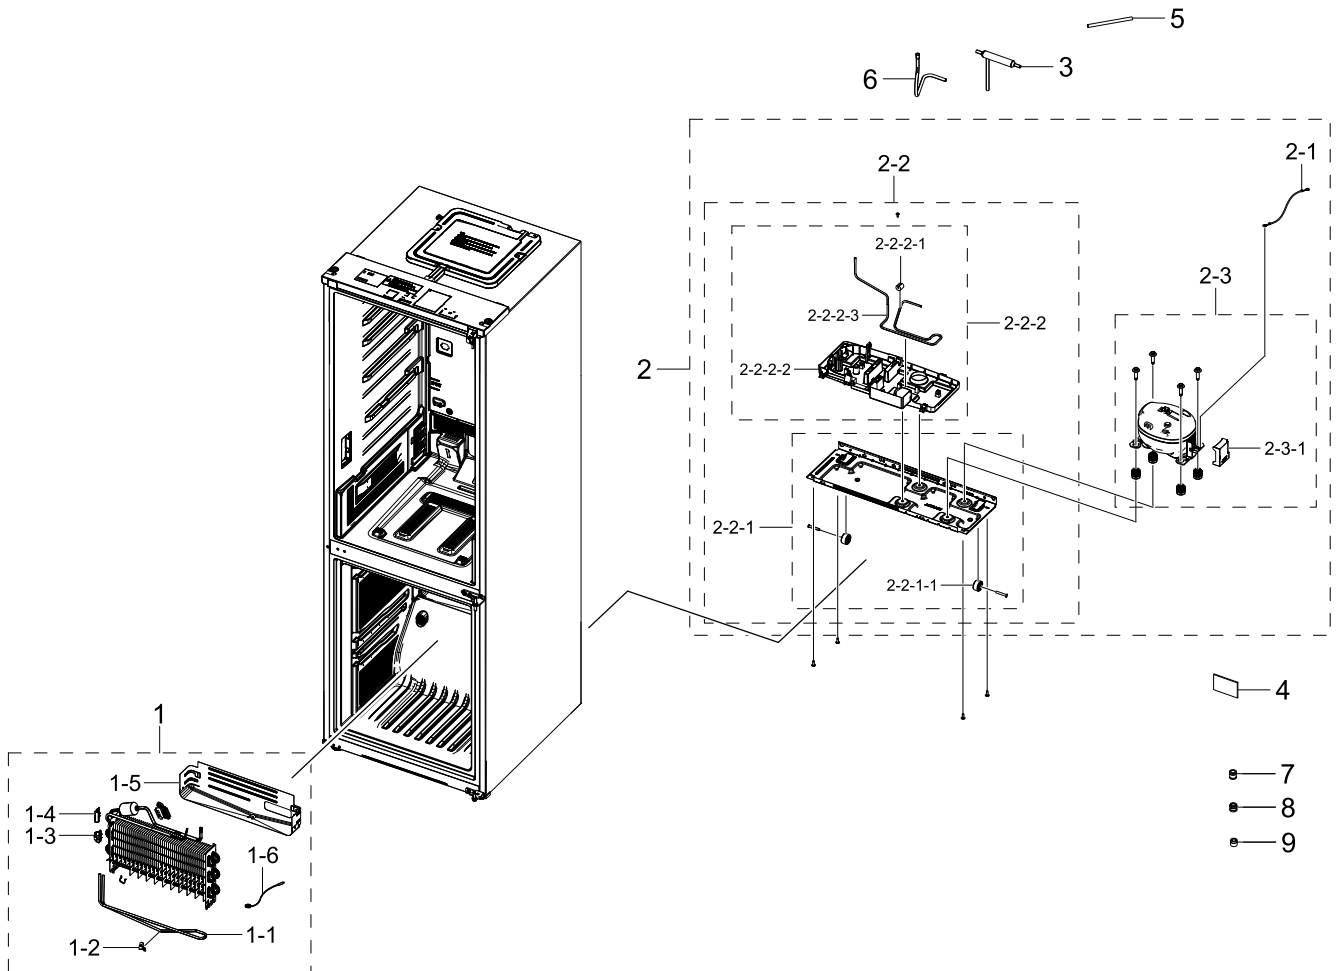

4. Cycle

Exploded View

Parts List

No.	Lvl.	Loc.	Material Code	Description & Specification	SNA	Qty.
1	2	A0163	DA96-01009F	ASSY EVAP-FRE; RB7300, 3050,230V,140W,Hea	SA	1
1-1	3		DA47-00507E	HEATER METAL SHEATH; AC230V,377.9ohm,140W	SNA	1
1-2	3	M9010	DA61-03644A	PLATE-EVAP HEATER; AW-PJT,AI,T0.7	SA	1
1-3	3	G0205	DA61-04921B	FIXER-HEATER FRE; HERMES-PJT,PP,NATURAL,V	SA	1
1-4	3	A0744	DA61-07411A	FIXER-FUSE; NW2,PP,NATURAL,BJ750	SA	1
1-5	3	A0754	DA61-08936A	PLATE-DRAIN; 3050,GI-SGCC,T0.3	SA	1
1-6	3	A1018	DA32-00006D	SENSOR TEMP; F DEF-SENSOR,L250,200kohm,1%	SNA	1
2	2		DA97-21454C	ASSY MODULE IN-COMP N CONDENSING; RB7300T	SNA	1
2-1	3	A0562	DA39-20389A	ASSY WIRE HARNESS-EARTH; EARTH,ALL,,,,,FR	SA	1