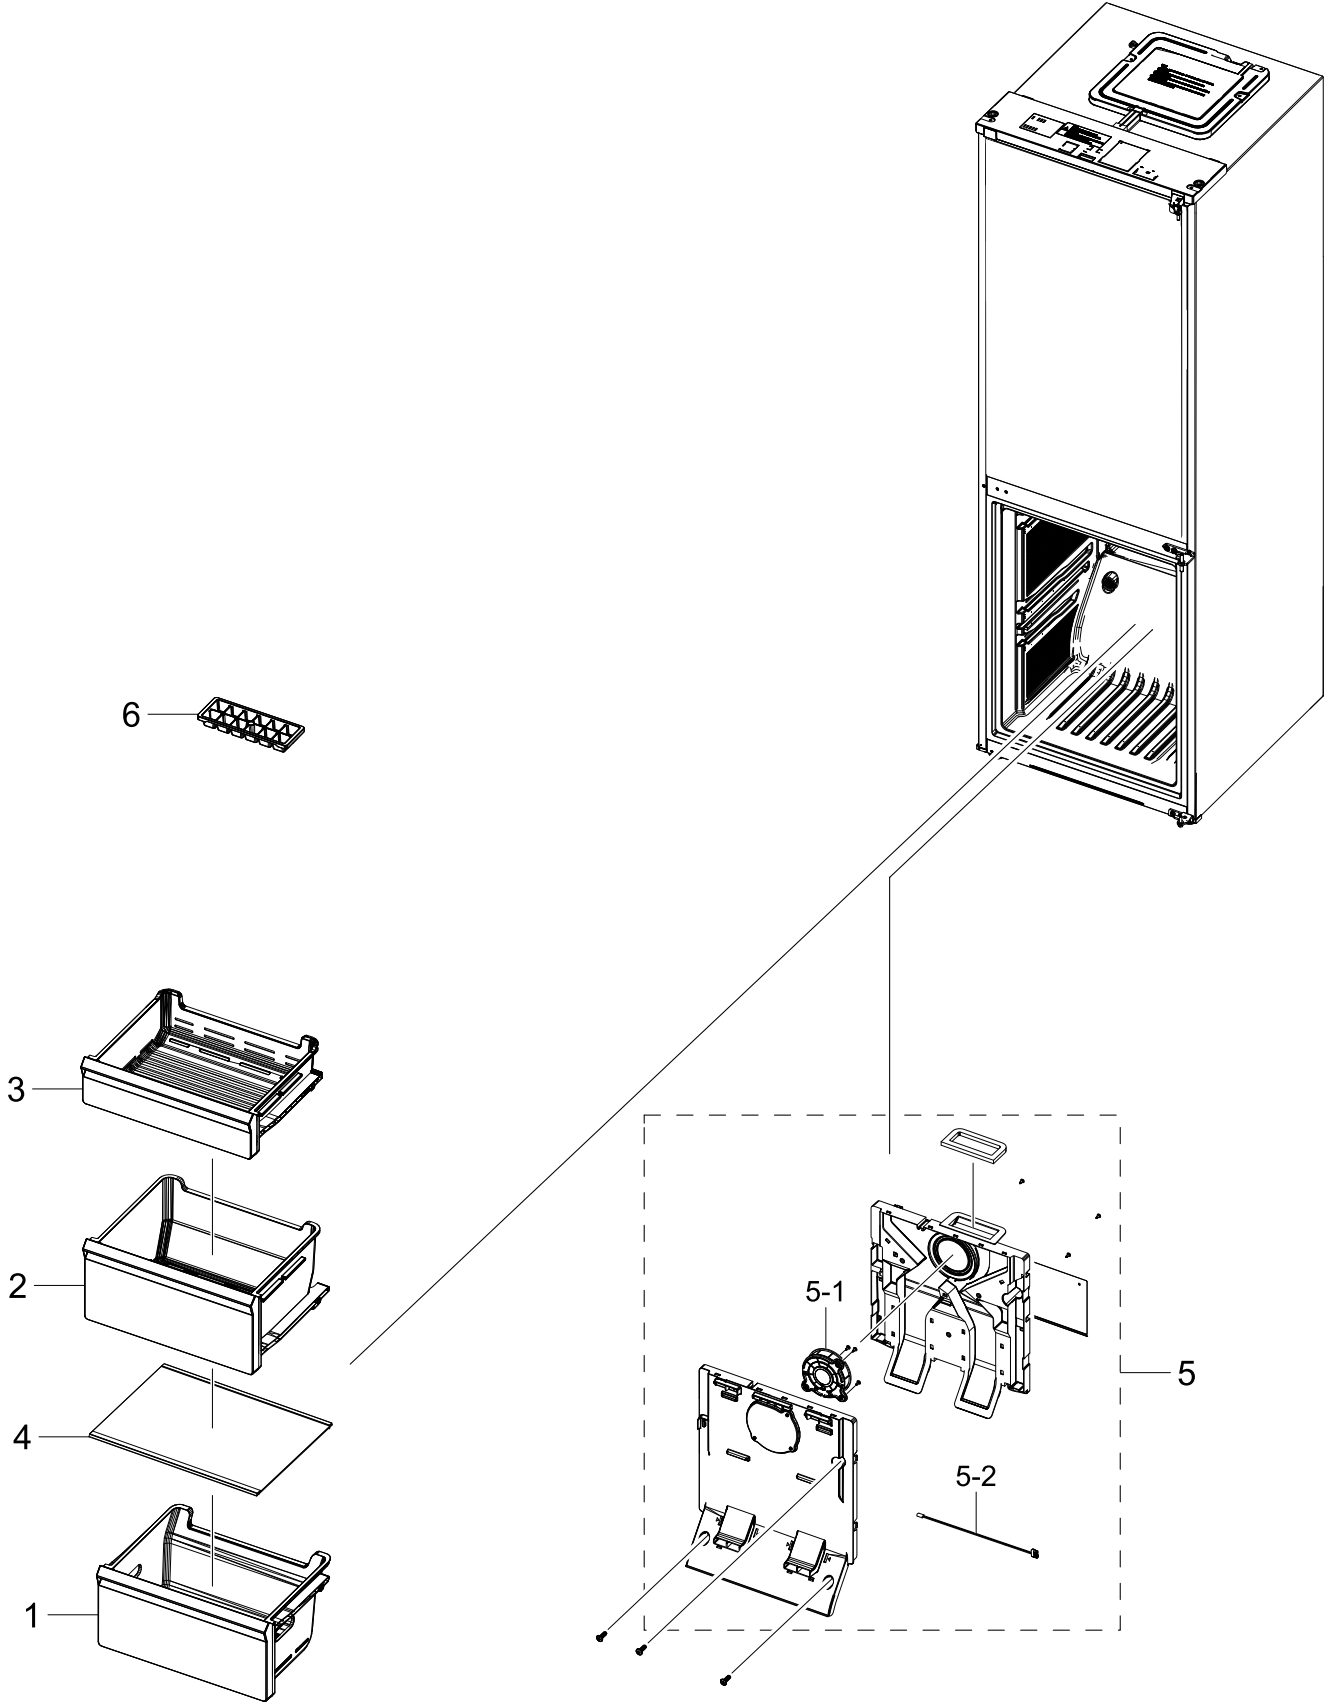

## Exploded View

**Parts List**

No.	Lvl.	Loc.	Material Code	Description & Specification	SNA	Qty.
1	2	G0267	DA97-21136A	ASSY TRAY-FRE LOW; RB7300T,TP BLUE	SA	1
2	2		DA97-21135A	ASSY TRAY-FRE MIDDLE; RB7300T,TP BLUE	SA	1
3	2	M0483	DA97-21134A	ASSY TRAY-FRE UP; RB7300T,TP BLUE	SA	1
4	2	M0351	DA97-21202A	ASSY SHELF-FRE; RB7300T	SA	1
5	2	M0303	DA97-21145A	ASSY COVER EVAP-FRE; RB7300T,AIO-Q7	SA	1
5-1	3		DA31-00334C	MOTOR BLDC FAN; 12035GE-12M-YT,1775±7%,1	SA	1
5-2	3	A1018	DA32-10105X	SENSOR TEMP; QUEEN PJT,-40~120°C,5V,F-SE	SA	1
6	2	A0120	DA67-40146B	TRAY ICE; SR-1500,PP,HB,COOL WHITE	SA	1