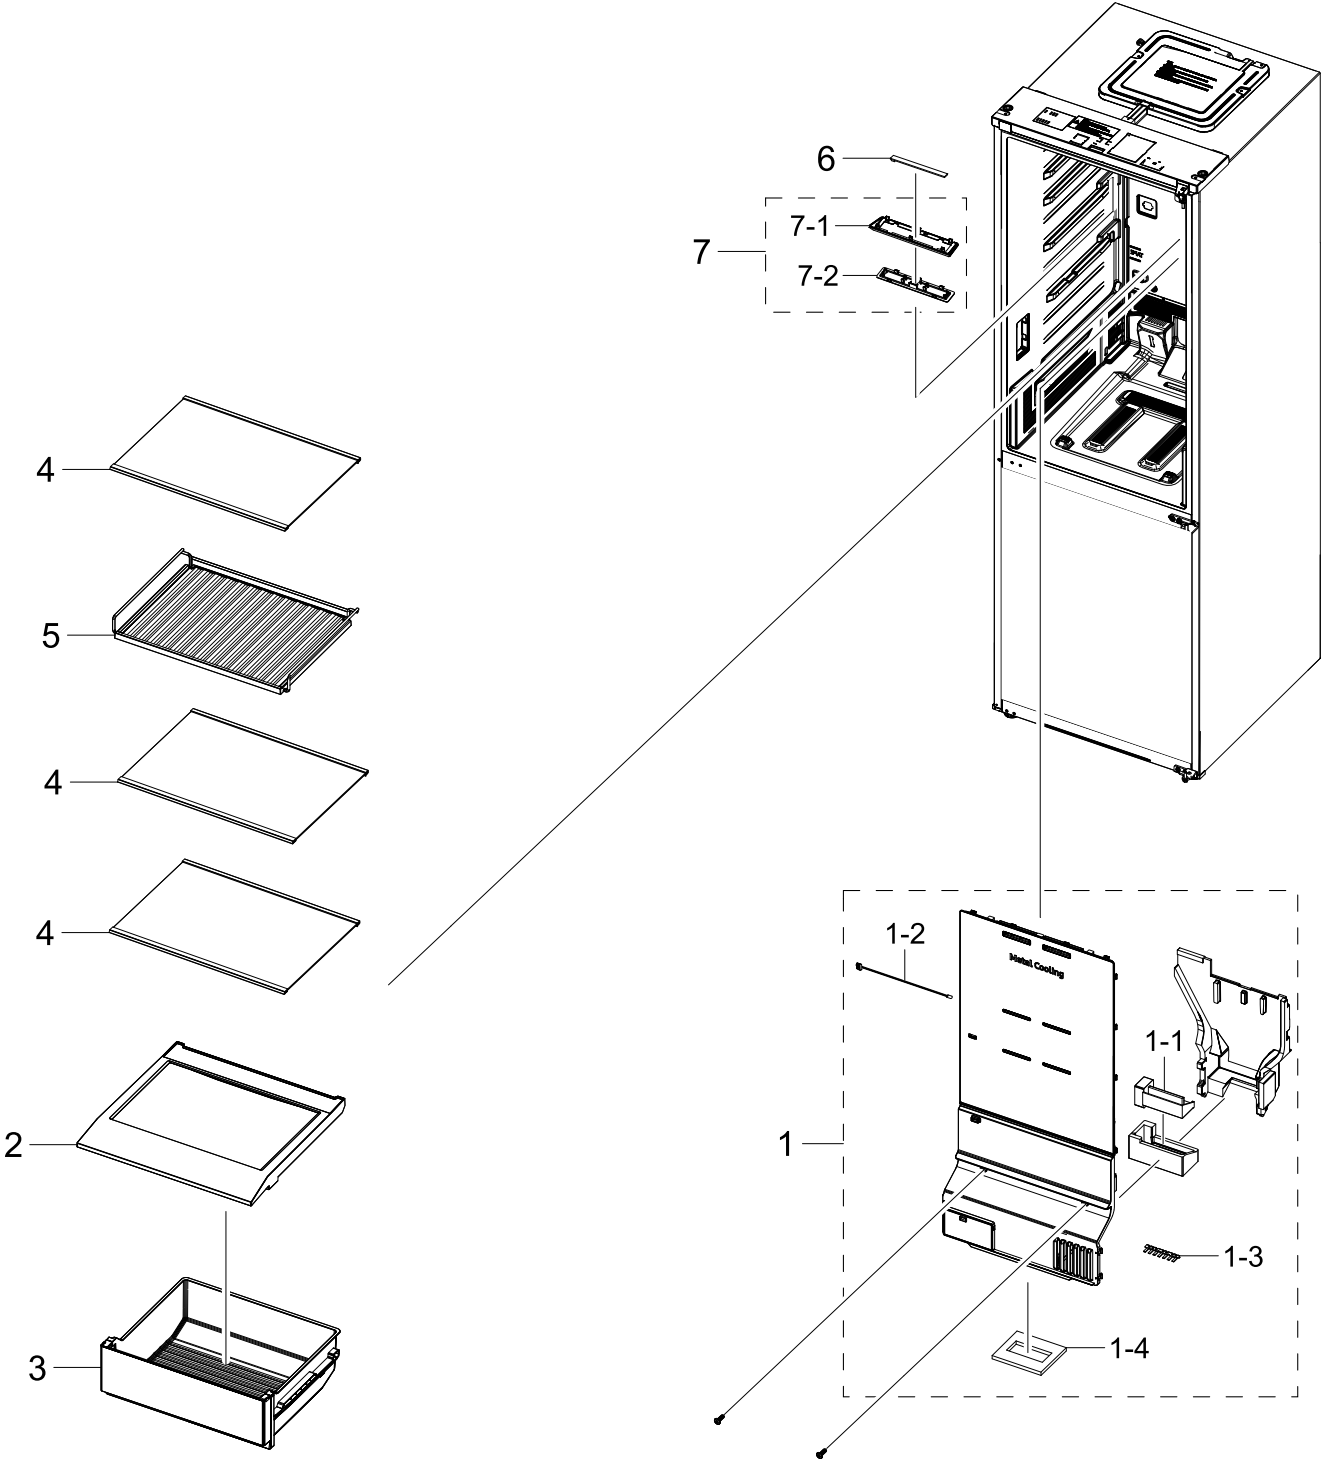

## Exploded View

**Parts List**

No.	Lvl.	Loc.	Material Code	Description & Specification	SNA	Qty.
1	2	G0267	DA97-21136A	ASSY TRAY-FRE LOW; RB7300T,TP BLUE	SA	1
2	2		DA97-21135A	ASSY TRAY-FRE MIDDLE; RB7300T,TP BLUE	SA	1
3	2	M0483	DA97-21134A	ASSY TRAY-FRE UP; RB7300T,TP BLUE	SA	1
4	2	M0351	DA97-21202A	ASSY SHELF-FRE; RB7300T	SA	1
5	2	M0303	DA97-21145A	ASSY COVER EVAP-FRE; RB7300T,AIO-Q7	SA	1
5-1	3		DA31-00334C	MOTOR BLDC FAN; 12035GE-12M-YT,1775±7%,1	SA	1
5-2	3	A1018	DA32-10105X	SENSOR TEMP; QUEEN PJT,-40~120°C,5V,F-SE	SA	1
6	2	A0120	DA67-40146B	TRAY ICE; SR-1500,PP,HB,COOL WHITE	SA	1

## Exploded View

**Parts List**

No.	Lvl.	Loc.	Material Code	Description & Specification	SNA	Qty.
1	2	G0239	DA97-21142C	ASSY COVER MULTI-REF; RB7300T,RB34	SA	1
1-1	3		DA31-00333C	MOTOR GEARED DC DAMPER; NSBA001TN1,12V,60	SA	1
1-2	3	A1018	DA32-00070D	SENSOR TEMP; SC41199-021A,900mm,13.2kohm	SA	1
1-3	3		DA61-11032A	FIXER; RT5000K,PA66,WHITE,KN3322VO,7P Ret	SA	1
1-4	3		DA62-05494A	SEAL INS MULTI-REF LOW; RB7300T,PE OPEN C	SA	1
2	2		DA97-21138A	ASSY SHELF VEG-LOW; RB7300T	SA	1
3	2	M0300	DA97-21133C	ASSY CASE VEG-LOW; RB7300T,TP BLUE,1BOX	SA	1
4	2		DA97-13502D	ASSY SHELF GLASS-REF; RL31/29,COOL WHITE	SA	3
5	2		DA97-21091A	ASSY SHELF WIRE; RB7300T,WINE RACK	SA	1
6	2		DA96-01119A	ASSY LAMP LED; 3EA,FR-4,150*12,WHITE,SMAW	SA	1
7	2		DA97-21569A	ASSY COVER LAMP; RB7300T,COVER LAMP, ASSY	SNA	1
7-1	3	A0190	DA61-14156A	CASE LAMP; RB7300T,HIPS,T2,COOL WHITE	SA	1
7-2	3	A0280	DA63-09898A	COVER LAMP; RB7300T,GPPS,T2,HB,TP BLUE,14	SA	1