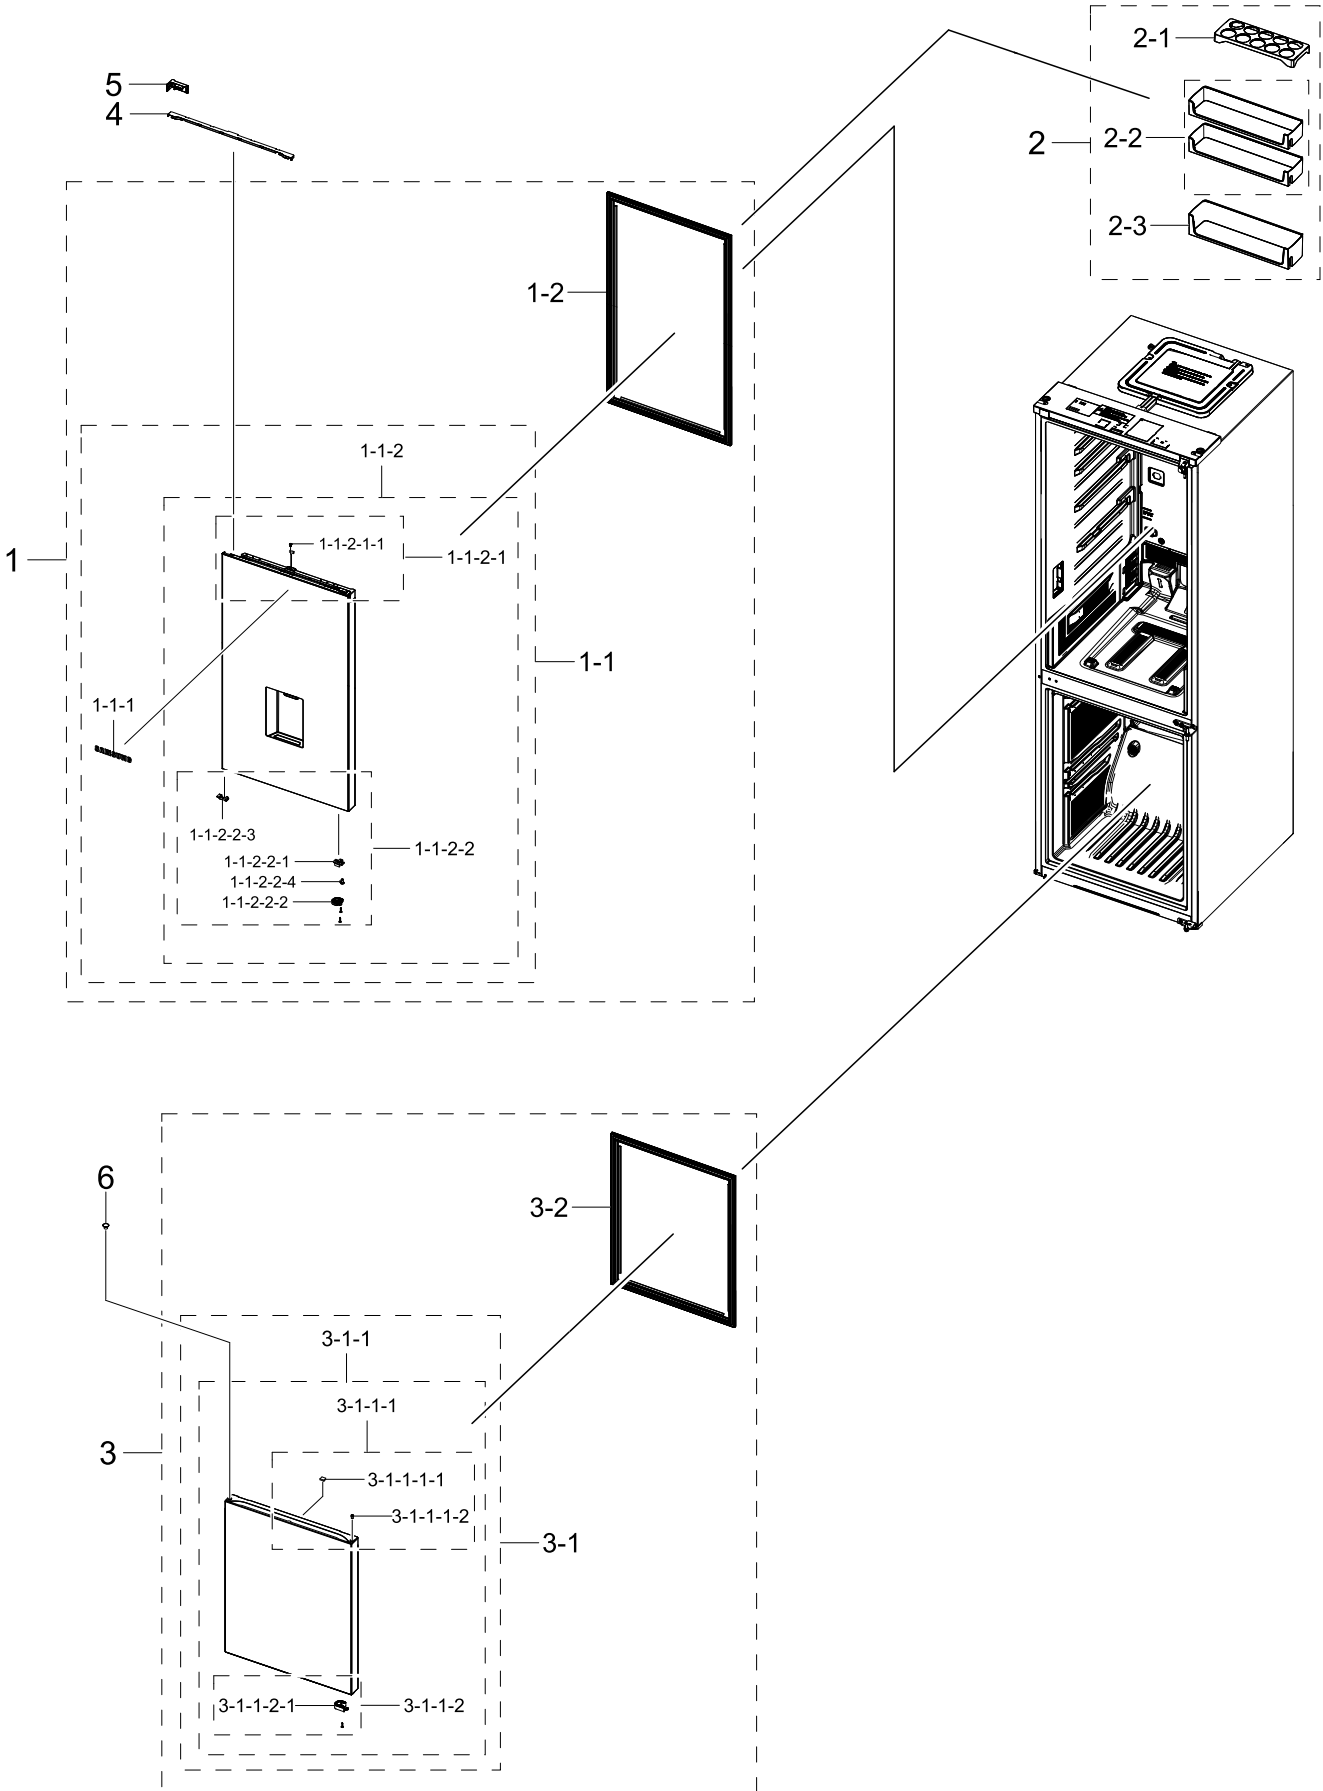

5. Door

Exploded View

Parts List

No.	Lvl.	Loc.	Material Code	Description & Specification	SNA	Qty.
1	2		DA97-21621F	ASSY MODULE IN-DOOR FOAM; RB7300T,RB34,SA	SNA	1
1-1	3	Z1100	DA91-05333H	ASSY DOOR FOAM-REF; RB7300T,SA(METAL GRAP	SA	1
1-1-1	4	M0196	DA64-04020C	MASCOT; ALL,Ni,T0.06,L80	SA	1
1-1-2	4		DA97-21312K	ASSY PLATE DOOR-REF; RB7300T,RB34,IN-CONT	SNA	1
1-1-2-1	5		DA97-21210B	ASSY CAP DOOR-REF UP; RB7300T,INOX GRAY,I	SNA	1
1-1-2-1-1	6		DA67-02795C	CAP-SHAFT HOLE; AW3,ABS,HG-0760GP,SNOW WH	SA	1
1-1-2-2	5	A0048	DA97-21211B	ASSY CAP DOOR-REF LOW; RB7300T,BLACK,RECE	SNA	1
1-1-2-2-1	6	A0640	DA61-14266A	STOPPER DOOR; RB7300T, METAL,PO-SPHC,T4,A	SA	1
1-1-2-2-2	6		DA66-01480A	LEVER AUTO CLOSE; RB7300T,POM,T1.8,K300,R	SA	1
1-1-2-2-3	6		DA67-05054A	CAP DOOR SUB; RB7300T,ABS,T1.5,HB,CNTK A-	SA	1
1-1-2-2-4	6		DA63-09976A	GROMMET DOOR-REF; RB7300T,POM,BLACK	SA	1
1-2	3		DA97-21243F	ASSY GASKET; RB7300,GRAY,Sub Combination,	SA	1
2	1	A0166	DA90-12422D	ASSY GUARD; RB7300T,RB34,TP Blue,REF UP(2	SNA	1
2-1	2	A0656	DA63-06221A	TRAY EGG; GRAND-CRU,GPPS,T2.1,92,252.9,TP	SA	1
2-2	2	M0447	DA63-09799A	GUARD-REF UP; RB7300T,GPPS,TP BLUE	SA	2
2-3	2	A0151	DA63-09802A	GUARD BOTTLE; RB7300T,GPPS,TP BLUE	SA	1
3	2		DA97-21618F	ASSY MODULE IN-DOOR FOAM; RB7300T,RB34,FR	SNA	1
3-1	3	M0063	DA91-05342F	ASSY DOOR FOAM-FRE; RB7300T,SA(METAL GRAP	SA	1
3-1-1	4		DA97-21234E	ASSY PLATE DOOR-FRE; RB7300T,RECESS,METAL	SNA	1
3-1-1-1	5		DA97-21212A	ASSY CAP DOOR-FRE UP; RB7300T,DARK GRAY,R	SNA	1
3-1-1-1-1	6	A0534	DA61-03769B	MAGNET; SVETA,FERRITE,1600Gauss	SA	1
3-1-1-1-2	6	A0827	DA63-08059A	GROMMET HINGE; BK65,60,PA66,BLACK	SA	1
3-1-1-2	5	A0047	DA97-21213A	ASSY CAP DOOR-FRE LOW; RB7300T,BLACK	SNA	1
3-1-1-2-1	6		DA66-01445A	LEVER AUTO CLOSE; RB7300T,POM,T1.8,K300,B	SA	1
3-2	3		DA97-21244B	ASSY GASKET; RB7300,GRAY,Sub combination,	SA	1
4	2		DA63-09843A	COVER WIRE-DOOR; RB7300T,ABS,T2,HB,INOX G	SA	1
5	2		DA67-05049A	CAP SPACE-DOOR LEFT; RB7300T,ABS,T1.5,HB,	SA	1
6	2		DA67-04054H	CAP HINGE; RB7300T,ABS,T1.6,HB,HG-0760GP,	SA	1