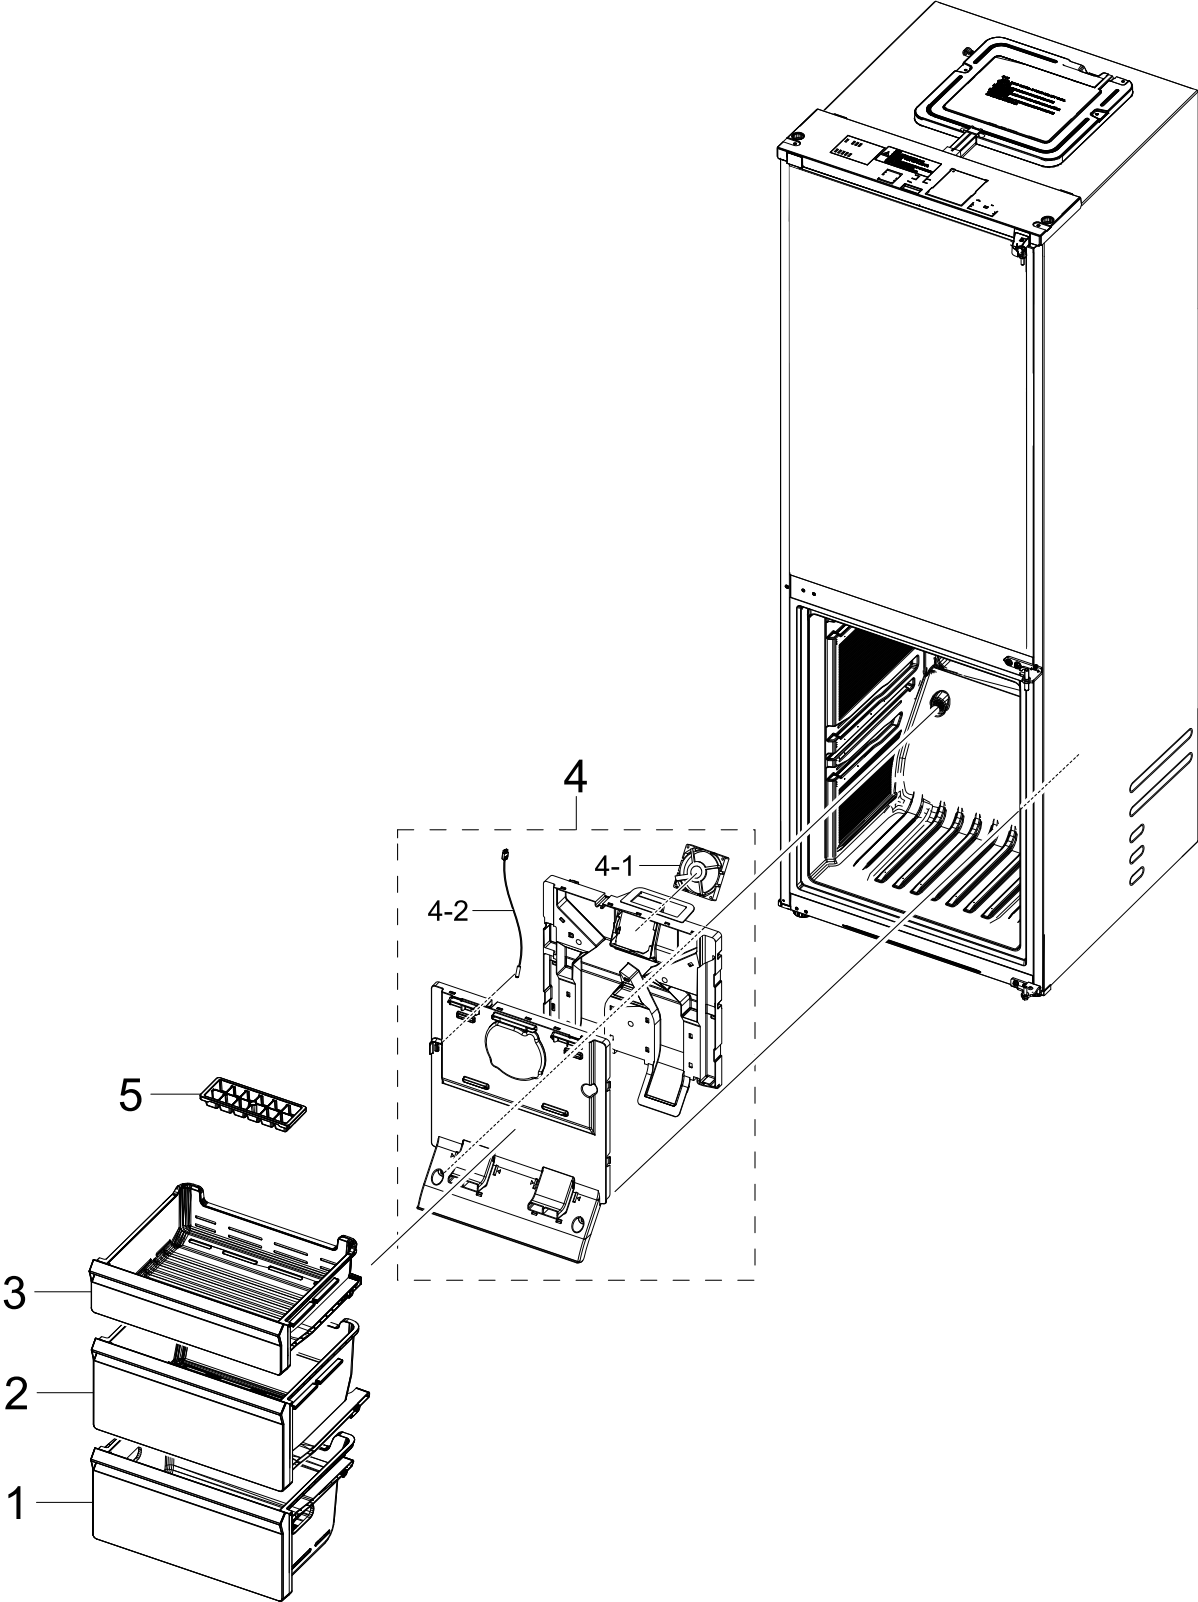

1. Freezer

Freezer

Exploded View

2. Fridge

Fridge

Exploded View

Parts List

No.	Lvl.	Loc.	Material Code	Description & Specification	SNA	Qty.
1	2		DA97-21372A	ASSY COVER PBA-MAIN; RB7300T,GI-SGCC,T0.4	SA	1
2	1		DA94-07200H	ASSY PCB EEPROM; 0xA5,DA92-01625C,D603,6,	SA	1
2-1	2	A0952	DA92-01625C	ASSY PCB MAIN; MONO COOLING,RB7300T,160*1	SNA	1
3	2	A0564	DA60-10123C	BOLT-HEX; M6,L24,ZPC(WHT),SWRCH18A,HWH He	SA	2
4	2	A1288	DA97-23981G	ASSY TOP TABLE; RB7300T(C),WiFi,,Snow Whi	SA	1
4-1	3		4709-003051	W-LAN MODULE; CCAR210R,SDA8700CSM,IEEE802	SA	1
4-2	3		DA34-00043J	SWITCH REED; UL1007 AWG 22,50mm	SA	1
4-3	3		DA92-00817A	ASSY MODULE; BUZZER PBA,RB6000K,Standard	SA	1
4-4	3		DA96-01418H	ASSY WIRE HARNESS-TOP; RB7300T,INTERNAL,B	SA	1
4-5	3		DA97-22073C	ASSY TOP TABLE-FRONT; RB7300T,SNOW WHITE	SA	1
4-5-1	4	A1109	DA64-06305C	TOP TABLE; RB7300T,ABS,SNOW WHITE	SA	1
4-5-2	4		DA63-09846C	COVER WIRE-HINGE RIGHT; RB7300T,ABS,T1.2,	SA	1
4-5-3	4		DA67-05048C	CAP HINGE; RB7300T,ABS,T2,HB,HG-0760GP,SN	SA	1
5	2		DA97-21173A	ASSY HINGE-UP; RB7300T,4T,BLACK	SA	1
6	2		DA97-21646A	ASSY HINGE-MIDDLE; RB7300T,T4.5,BLACK	SA	1
7	2	M0344	DA97-21632A	ASSY HINGE-LOW; RB7300T,T4,BLACK	SA	1
8	2	Z1128	DA61-07546B	LEG-FRONT; GRAND CRU,PP,BLACK,-,P-002HB,R	SA	2
9	2		DA91-05341F	ASSY INSTALL-REVERSIBLE KIT; RB7300T,SNOW	SA	1
9-1	3		DA63-09847C	COVER WIRE-HINGE LEFT; RB7300T,ABS,T1.2,H	SA	1
9-2	3		DA67-05050C	CAP SPACE-DOOR RIGHT; RB7300T,ABS,T1.5,HB	SA	1
10	2		DA63-09844C	COVER WIRE-CABI; RB7300T,ABS,T2,HB,SNOW W	SA	1
11	2	A0270	DA67-30218R	CAP SCREW; PP,T1,HB,BJ750,SNOW WHITE,SNOW	SA	1
12	2	A0564	6011-001546	BOLT-HEX; M5(P0.8),L16,ZPC(WHT),HWH,+,SWR	SA	2
13	2	A0273	3903-001015	POWER CORD-AT; H05VV-F 3x0.75mm2,BLK,EU3F	SA	1