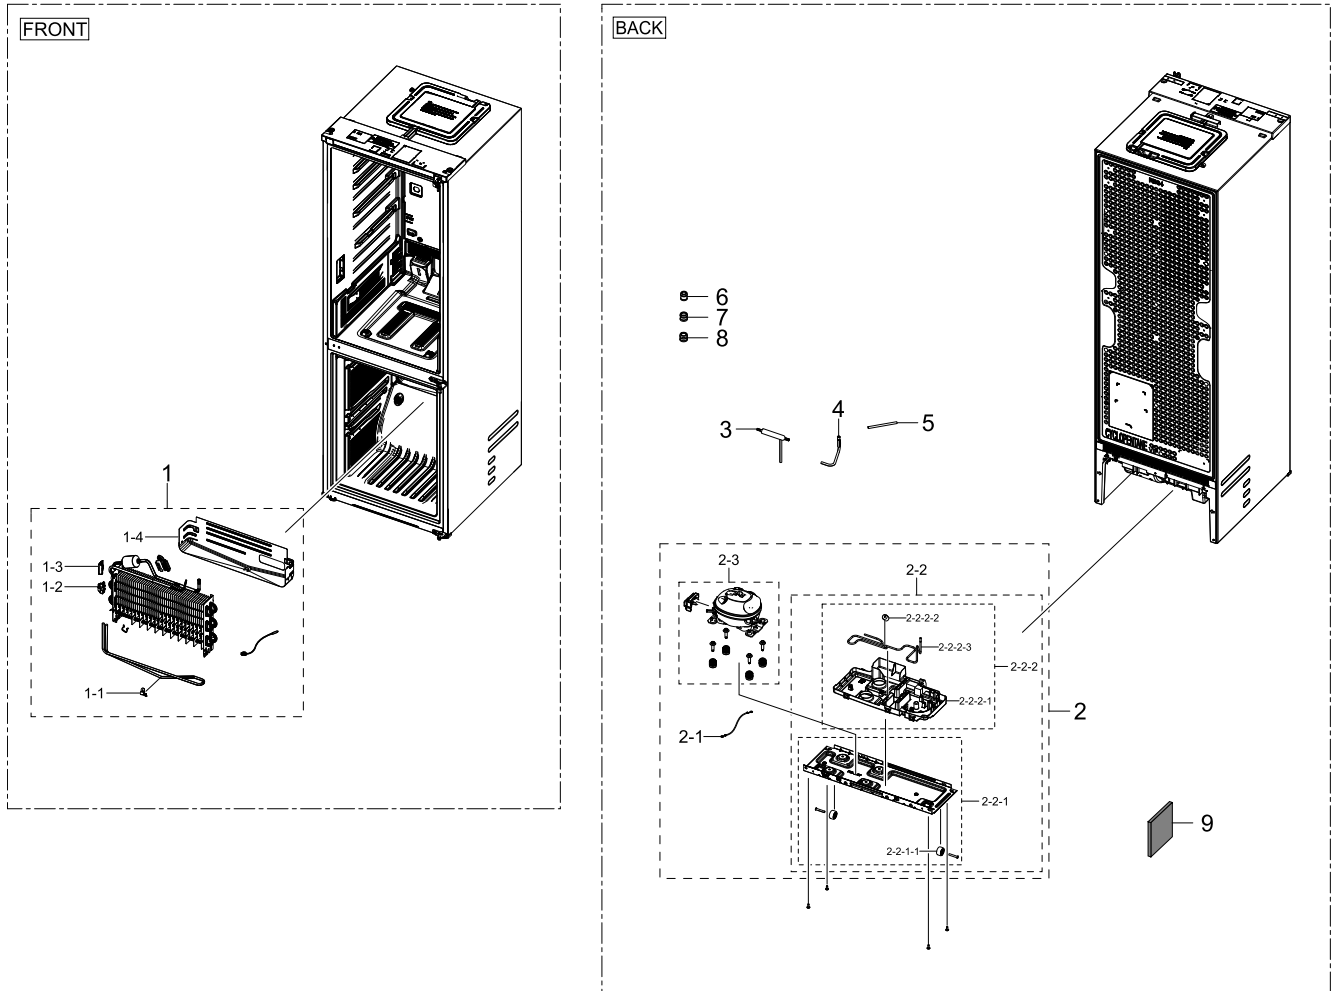

4. Cycle

Cycle

Exploded View

Parts List

No.	Lvl.	Loc.	Material Code	Description & Specification	SNA	Qty.
1	2	A0163	DA96-01009F	ASSY EVAP-FRE EVAP MODULE; RB7300, 3050,2	SA	1
1-1	3	M9010	DA61-03644A	PLATE-EVAP HEATER; AW-PJT,Al,T0.7	SA	1
1-2	3	G0205	DA61-04921B	FIXER-HEATER FRE; HERMES-PJT,PP,-,NATURAL	SA	1
1-3	3	A0744	DA61-07411A	FIXER-FUSE; NW2,PP,NATURAL,BJ750	SA	1
1-4	3	A0754	DA61-08936A	PLATE-DRAIN; 3050,GI-SGCC,T0.3,-,-,-,-	SA	1
2	2		DA97-21454B	ASSY COMP N CONDENSING-COND MODULE; RB730	SNA	1
2-1	3	A0562	DA39-20389A	ASSY WIRE HARNESS-EARTH; EARTH,ALL,FREE V	SA	1