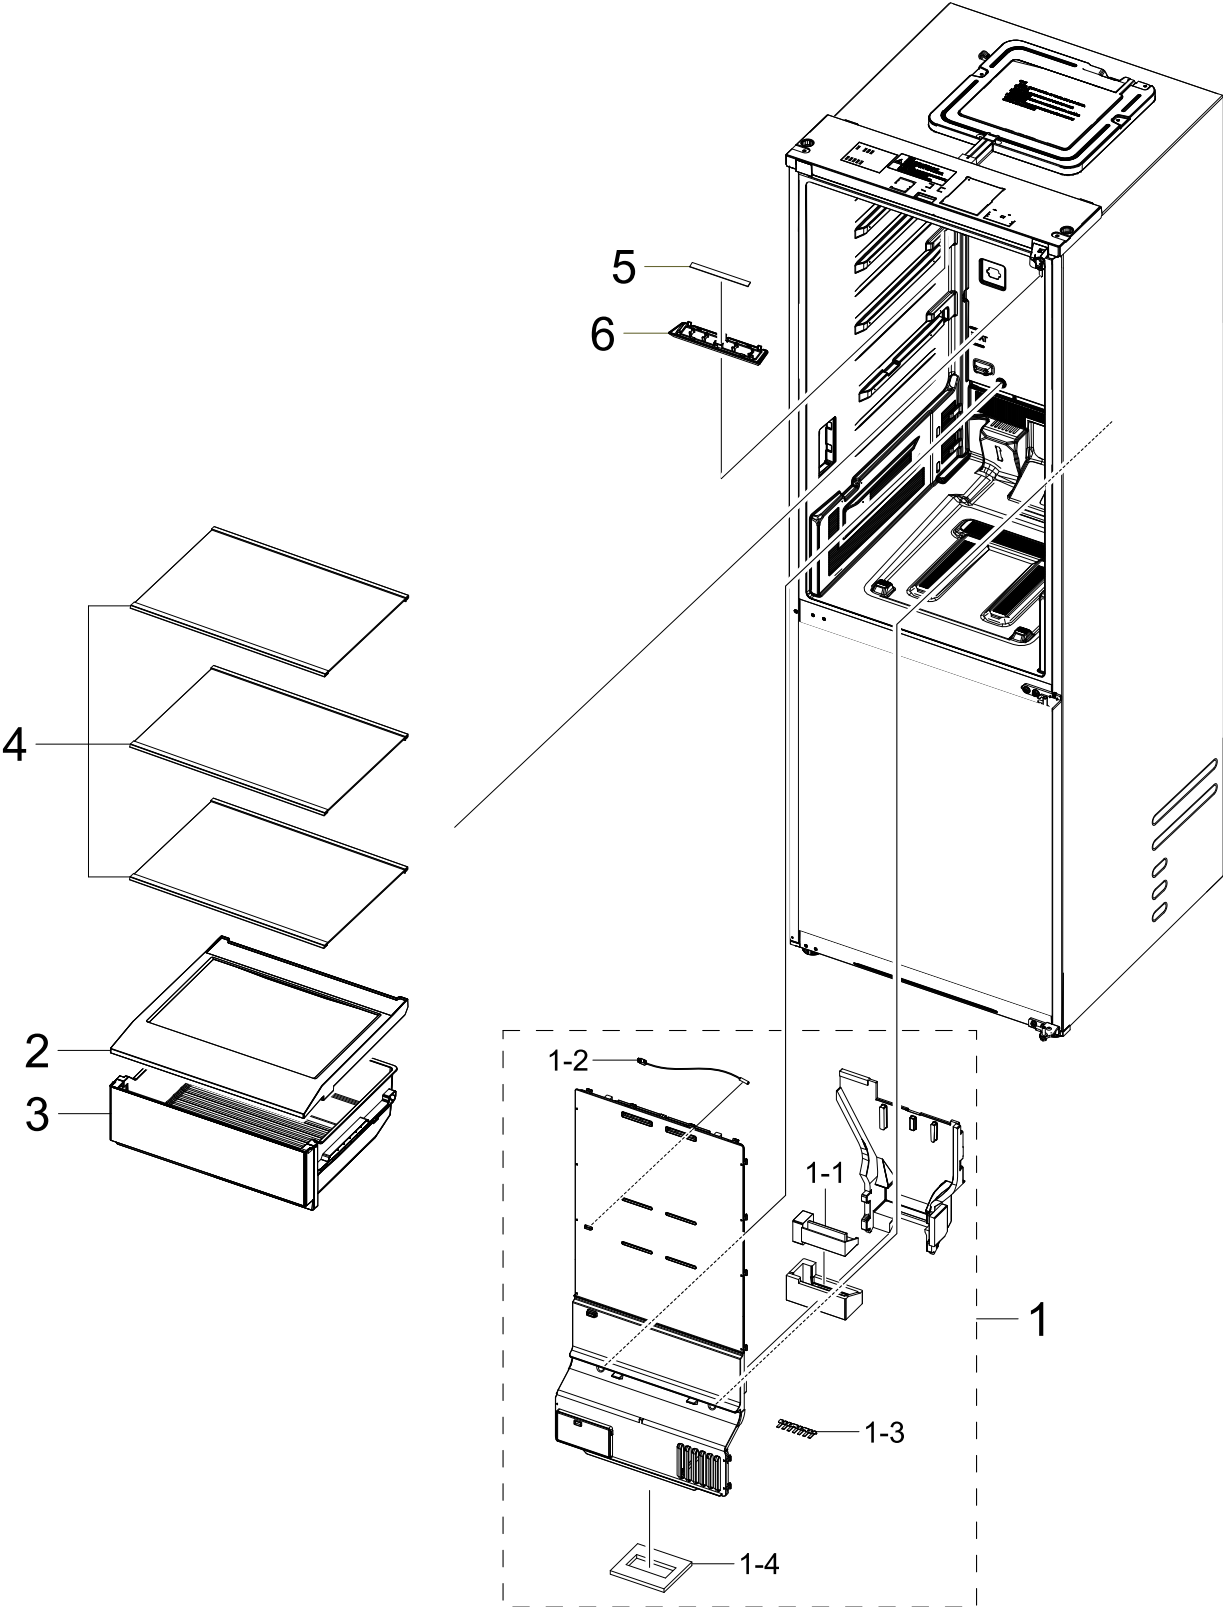

1. Freezer

Freezer

Exploded View

2. Fridge

Fridge

Exploded View

Parts List

No.	Lvl.	Loc.	Material Code	Description & Specification	SNA	Qty.
1	2		DA97-21372A	ASSY COVER PBA-MAIN; RB7300T,GI-SGCC,T0.4	SA	1
2	1		DA94-07200H	ASSY PCB EEPROM; 0xA5,DA92-01625C,D603,6,	SA	1
2-1	2	A0952	DA92-01625C	ASSY PCB MAIN; MONO COOLING,RB7300T,160*1	SNA	1
3	2	A0564	DA60-10123C	BOLT-HEX; M6,L24,ZPC(WHT),SWRCH18A,HWH He	SA	2
4	2	A1288	DA97-23981G	ASSY TOP TABLE; RB7300T(C),WiFi,,Snow Whi	SA	1
4-1	3		4709-003051	W-LAN MODULE; CCAR210R,SDA8700CSM,IEEE802	SA	1
4-2	3		DA34-00043J	SWITCH REED; UL1007 AWG 22,50mm	SA	1
4-3	3		DA92-00817A	ASSY MODULE; BUZZER PBA,RB6000K,Standard	SA	1
4-4	3		DA96-01418H	ASSY WIRE HARNESS-TOP; RB7300T,INTERNAL,B	SA	1
4-5	3		DA97-22073C	ASSY TOP TABLE-FRONT; RB7300T,SNOW WHITE	SA	1
4-5-1	4	A1109	DA64-06305C	TOP TABLE; RB7300T,ABS,SNOW WHITE	SA	1
4-5-2	4		DA63-09846C	COVER WIRE-HINGE RIGHT; RB7300T,ABS,T1.2,	SA	1
4-5-3	4		DA67-05048C	CAP HINGE; RB7300T,ABS,T2,HB,HG-0760GP,SN	SA	1
5	2		DA97-21173A	ASSY HINGE-UP; RB7300T,4T,BLACK	SA	1
6	2		DA97-21646A	ASSY HINGE-MIDDLE; RB7300T,T4.5,BLACK	SA	1
7	2	M0344	DA97-21632A	ASSY HINGE-LOW; RB7300T,T4,BLACK	SA	1
8	2	Z1128	DA61-07546B	LEG-FRONT; GRAND CRU,PP,BLACK,-,P-002HB,R	SA	2
9	2		DA91-05341F	ASSY INSTALL-REVERSIBLE KIT; RB7300T,SNOW	SA	1
9-1	3		DA63-09847C	COVER WIRE-HINGE LEFT; RB7300T,ABS,T1.2,H	SA	1
9-2	3		DA67-05050C	CAP SPACE-DOOR RIGHT; RB7300T,ABS,T1.5,HB	SA	1
10	2		DA63-09844C	COVER WIRE-CABI; RB7300T,ABS,T2,HB,SNOW W	SA	1
11	2	A0270	DA67-30218R	CAP SCREW; PP,T1,HB,BJ750,SNOW WHITE,SNOW	SA	1
12	2	A0564	6011-001546	BOLT-HEX; M5(P0.8),L16,ZPC(WHT),HWH,+,SWR	SA	2
13	2	A0273	3903-001015	POWER CORD-AT; H05VV-F 3x0.75mm2,BLK,EU3F	SA	1