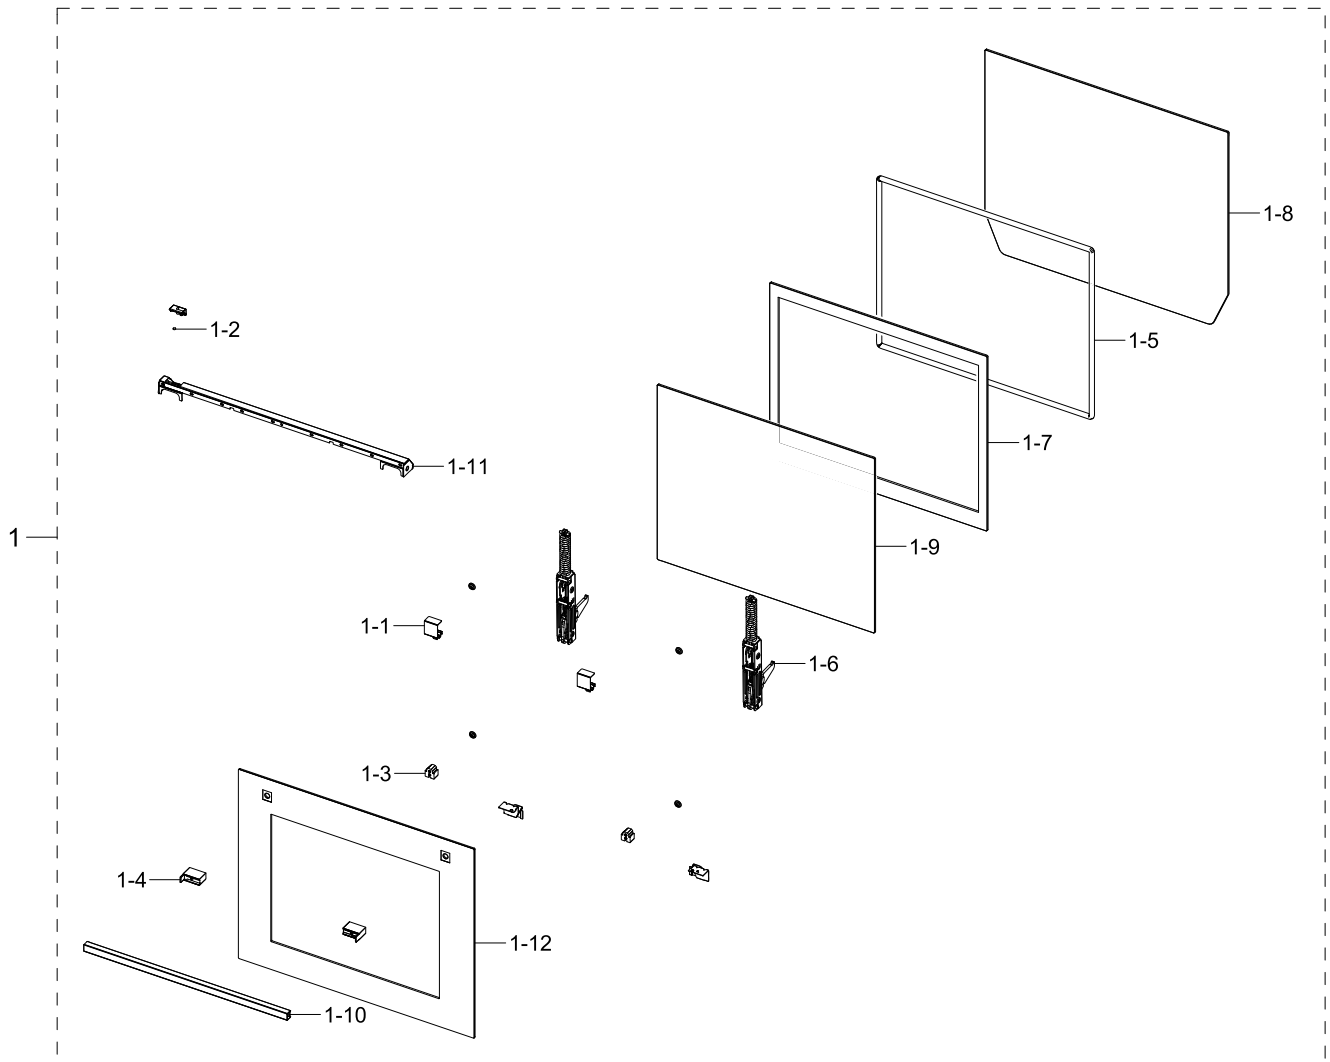

1. NV7B4450VAS/U1 0002

NV7B4450VAS/U1 0002

Exploded View

Parts List

No.	Lvl.	Loc.	Material Code	Description & Specification	SNA	Qty.
1	2		DG94-05741H	ASSY CAVITY-MODULE; NV7B4450VAS/U1,DC,Pyr	SNA	1
1-1	3	M054	DG32-00002B	SENSOR-THERMISTOR; PT1000-SOV9,12V,Platiu	SA	2
1-2	3	M224	DG47-00007A	HEATER SHEATH-BOTTOM; AC230V,BKT Type(Fix	SA	1
1-3	3	H049	DG60-00001A	SPACER-FAN CONVECTION; BT63BSST,STKM11A,L	SA	2
1-4	3		DG61-00895A	BRACKET PIPE; ALL,GI-SGCC,T0.5,W27.7,L0.6	SA	1
1-5	3	M370	DG63-00095B	GASKET DOOR; NV9900J,GLASS FIBER,L1837.4,	SA	1

2. Assy Door-Module

Assy Door-Module

Exploded View

Parts List

No.	Lvl.	Loc.	Material Code	Description & Specification	SNA	Qty.
1	2		DG94-04361B	ASSY DOOR-MODULE; NV7B41307AS/U1,Single,S	SA	1
1-1	3		DG61-00916A	HOLDER GLASS; NV9900J,STS301,T0.5	SNA	2
1-2	3	Z097	DG61-00986A	MAGNET; Nd,T2,D6,Holder door lock	SA	1
1-3	3		DG61-00987A	HOLDER GLASS RUBBER; NV75A6579RS/EF,Si,-,	SNA	2
1-4	3		DG61-02150A	SUPPORT HANDLE; NV7000B,PC,W80,L50,HB,141	SNA	2
1-5	3	S122	DG63-00380A	GASKET; NV9900J,GLASS FIBER,W390,L470,DAR	SA	1

3. Assy Control Box-Module

Assy Control Box-Module

Exploded View

Parts List

No.	Lvl.	Loc.	Material Code	Description & Specification	SNA	Qty.
1	2		DG94-05436G	ASSY CONTROL BOX-MODULE; NV7B4450UAS/U1,S	SNA	1
1-1	3		DE96-00994B	ASSY SWITCH; NV7B4455JAB/EF,DGT,Silver, F	SA	1
1-2	3		DE96-01147A	ASSY SWITCH-OVEN; NV7B4455JAB/EF,DGT,Blac	SA	1
1-3	3		DG61-00250B	HOLDER SWITCH; 24"EVN,PA66+GF15%,BLACK,KN	SA	1
1-4	3		DG61-02104A	HOLDER KNOB; NV7000B,PC,T2,GE BLACK,141R,	SA	1
1-5	3	C226	DG61-02109A	HOLDER DISPLAY; NV7000B,PC,T2,GE BLACK,14	SA	1
1-6	3		DG61-02226A	HOLDER KNOB; NV7000B,PC,T2,GE BLACK,-,HB,	SA	1
1-7	3	C025	DG64-01033B	KNOB; NV7000B 4 SERIES,PC,-,HB,GE BLACK,N	SA	1
1-8	3	C025	DG64-01048B	KNOB; NV7000B 4 SERIES,PC,-,HB,GE BLACK,N	SA	1