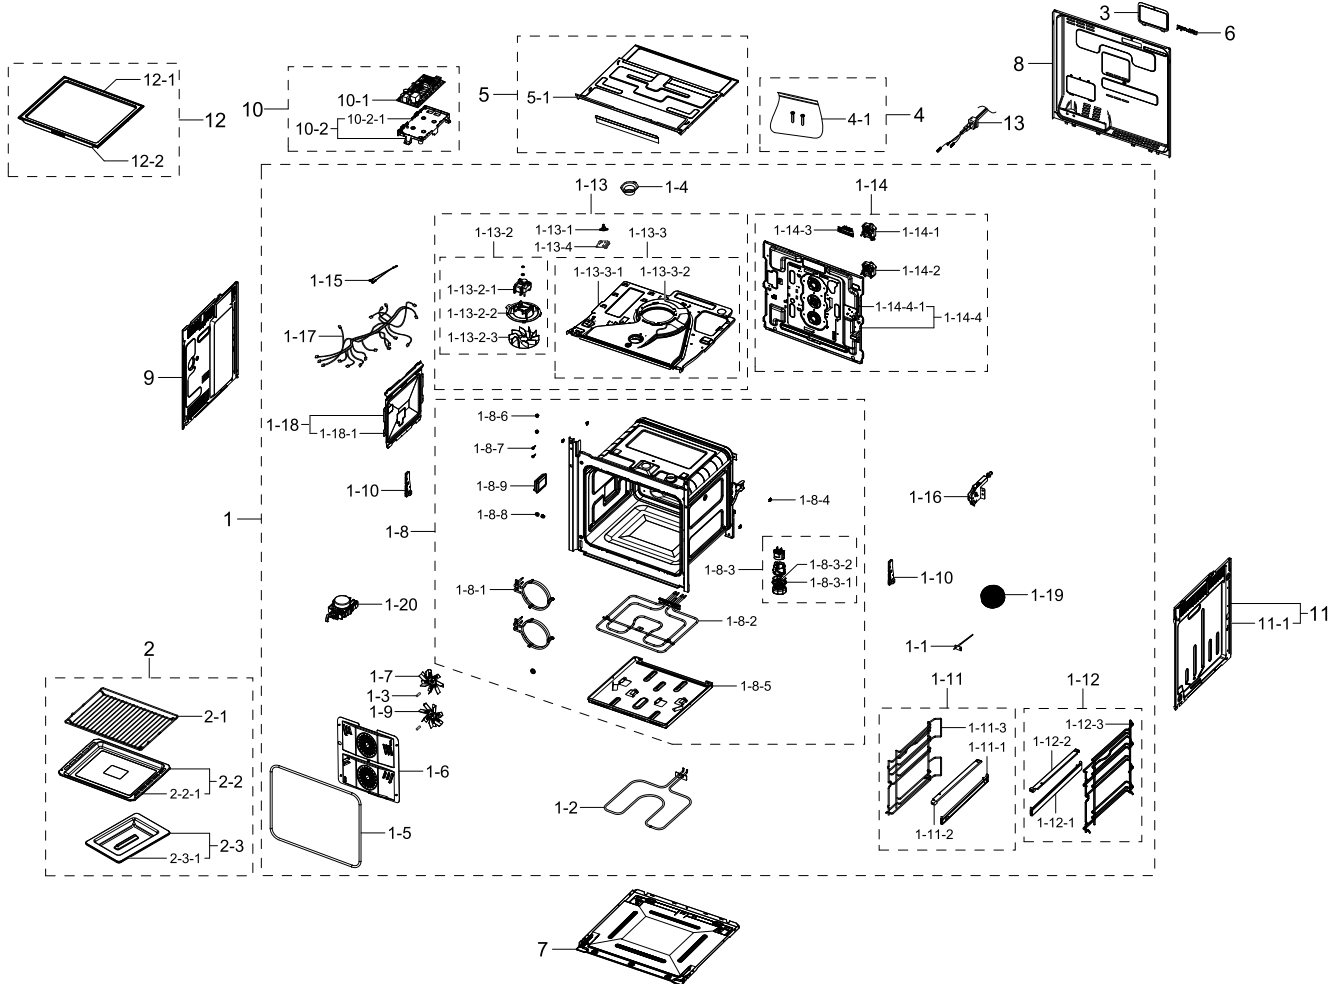

1. NV7B4450VAS/U1 0002

NV7B4450VAS/U1 0002

Exploded View

Parts List

No.	Lvl.	Loc.	Material Code	Description & Specification	SNA	Qty.
1	2		DG94-05741H	ASSY CAVITY-MODULE; NV7B4450VAS/U1,DC,Pyr	SNA	1
1-1	3	M054	DG32-00002B	SENSOR-THERMISTOR; PT1000-SOV9,12V,Platiu	SA	2
1-2	3	M224	DG47-00007A	HEATER SHEATH-BOTTOM; AC230V,BKT Type(Fix	SA	1
1-3	3	H049	DG60-00001A	SPACER-FAN CONVECTION; BT63BSST,STKM11A,L	SA	2
1-4	3		DG61-00895A	BRACKET PIPE; ALL,GI-SGCC,T0.5,W27.7,L0.6	SA	1
1-5	3	M370	DG63-00095B	GASKET DOOR; NV9900J,GLASS FIBER,L1837.4,	SA	1

2. Assy Door-Module

Assy Door-Module

Exploded View

Parts List

No.	Lvl.	Loc.	Material Code	Description & Specification	SNA	Qty.
1	2		DG94-04361B	ASSY DOOR-MODULE; NV7B41307AS/U1,Single,S	SA	1
1-1	3		DG61-00916A	HOLDER GLASS; NV9900J,STS301,T0.5	SNA	2
1-2	3	Z097	DG61-00986A	MAGNET; Nd,T2,D6,Holder door lock	SA	1
1-3	3		DG61-00987A	HOLDER GLASS RUBBER; NV75A6579RS/EF,Si,-,	SNA	2
1-4	3		DG61-02150A	SUPPORT HANDLE; NV7000B,PC,W80,L50,HB,141	SNA	2
1-5	3	S122	DG63-00380A	GASKET; NV9900J,GLASS FIBER,W390,L470,DAR	SA	1

3. Assy Control Box-Module

Assy Control Box-Module

Exploded View

Parts List

No.	Lvl.	Loc.	Material Code	Description & Specification	SNA	Qty.
1	2		DG94-05436G	ASSY CONTROL BOX-MODULE; NV7B4450UAS/U1,S	SNA	1
1-1	3		DE96-00994B	ASSY SWITCH; NV7B4455JAB/EF,DGT,Silver, F	SA	1
1-2	3		DE96-01147A	ASSY SWITCH-OVEN; NV7B4455JAB/EF,DGT,Blac	SA	1
1-3	3		DG61-00250B	HOLDER SWITCH; 24"EVN,PA66+GF15%,BLACK,KN	SA	1
1-4	3		DG61-02104A	HOLDER KNOB; NV7000B,PC,T2,GE BLACK,141R,	SA	1
1-5	3	C226	DG61-02109A	HOLDER DISPLAY; NV7000B,PC,T2,GE BLACK,14	SA	1
1-6	3		DG61-02226A	HOLDER KNOB; NV7000B,PC,T2,GE BLACK,-,HB,	SA	1
1-7	3	C025	DG64-01033B	KNOB; NV7000B 4 SERIES,PC,-,HB,GE BLACK,N	SA	1
1-8	3	C025	DG64-01048B	KNOB; NV7000B 4 SERIES,PC,-,HB,GE BLACK,N	SA	1