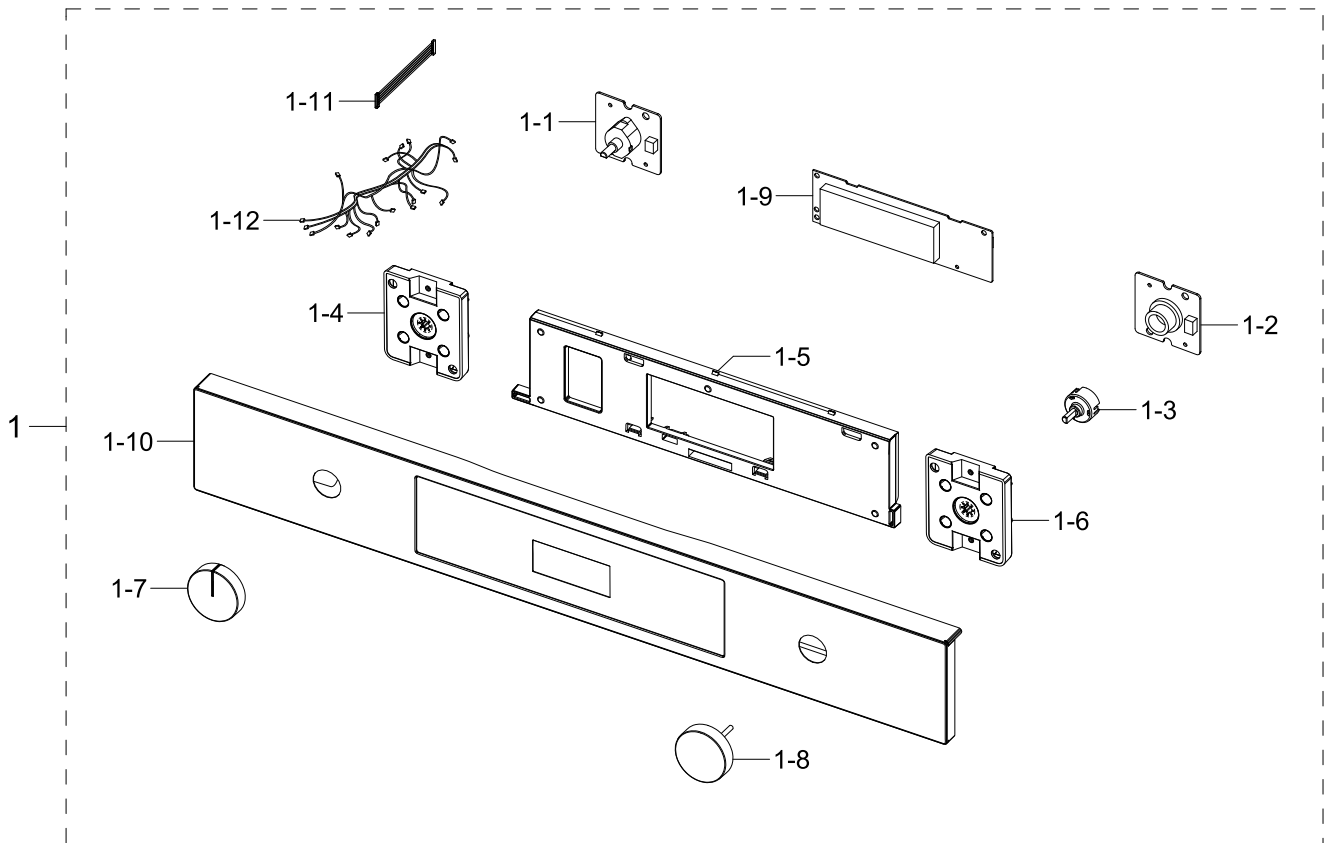

1. NV7B4450VAS/U1 0002

NV7B4450VAS/U1 0002

Exploded View

Parts List

No.	Lvl.	Loc.	Material Code	Description & Specification	SNA	Qty.
1	2		DG94-05741H	ASSY CAVITY-MODULE; NV7B4450VAS/U1,DC,Pyr	SNA	1
1-1	3	M054	DG32-00002B	SENSOR-THERMISTOR; PT1000-SOV9,12V,Platiu	SA	2
1-2	3	M224	DG47-00007A	HEATER SHEATH-BOTTOM; AC230V,BKT Type(Fix	SA	1
1-3	3	H049	DG60-00001A	SPACER-FAN CONVECTION; BT63BSST,STKM11A,L	SA	2
1-4	3		DG61-00895A	BRACKET PIPE; ALL,GI-SGCC,T0.5,W27.7,L0.6	SA	1
1-5	3	M370	DG63-00095B	GASKET DOOR; NV9900J,GLASS FIBER,L1837.4,	SA	1

2. Assy Door-Module

Assy Door-Module

Exploded View

Parts List

No.	Lvl.	Loc.	Material Code	Description & Specification	SNA	Qty.
1	2		DG94-04361B	ASSY DOOR-MODULE; NV7B41307AS/U1,Single,S	SA	1
1-1	3		DG61-00916A	HOLDER GLASS; NV9900J,STS301,T0.5	SNA	2
1-2	3	Z097	DG61-00986A	MAGNET; Nd,T2,D6,Holder door lock	SA	1
1-3	3		DG61-00987A	HOLDER GLASS RUBBER; NV75A6579RS/EF,Si,-,	SNA	2
1-4	3		DG61-02150A	SUPPORT HANDLE; NV7000B,PC,W80,L50,HB,141	SNA	2
1-5	3	S122	DG63-00380A	GASKET; NV9900J,GLASS FIBER,W390,L470,DAR	SA	1

3. Assy Control Box-Module

Assy Control Box-Module

Exploded View

Parts List

No.	Lvl.	Loc.	Material Code	Description & Specification	SNA	Qty.
1	2		DG94-05436G	ASSY CONTROL BOX-MODULE; NV7B4450UAS/U1,S	SNA	1
1-1	3		DE96-00994B	ASSY SWITCH; NV7B4455JAB/EF,DGT,Silver, F	SA	1
1-2	3		DE96-01147A	ASSY SWITCH-OVEN; NV7B4455JAB/EF,DGT,Blac	SA	1
1-3	3		DG61-00250B	HOLDER SWITCH; 24"EVN,PA66+GF15%,BLACK,KN	SA	1
1-4	3		DG61-02104A	HOLDER KNOB; NV7000B,PC,T2,GE BLACK,141R,	SA	1
1-5	3	C226	DG61-02109A	HOLDER DISPLAY; NV7000B,PC,T2,GE BLACK,14	SA	1
1-6	3		DG61-02226A	HOLDER KNOB; NV7000B,PC,T2,GE BLACK,-,HB,	SA	1
1-7	3	C025	DG64-01033B	KNOB; NV7000B 4 SERIES,PC,-,HB,GE BLACK,N	SA	1
1-8	3	C025	DG64-01048B	KNOB; NV7000B 4 SERIES,PC,-,HB,GE BLACK,N	SA	1