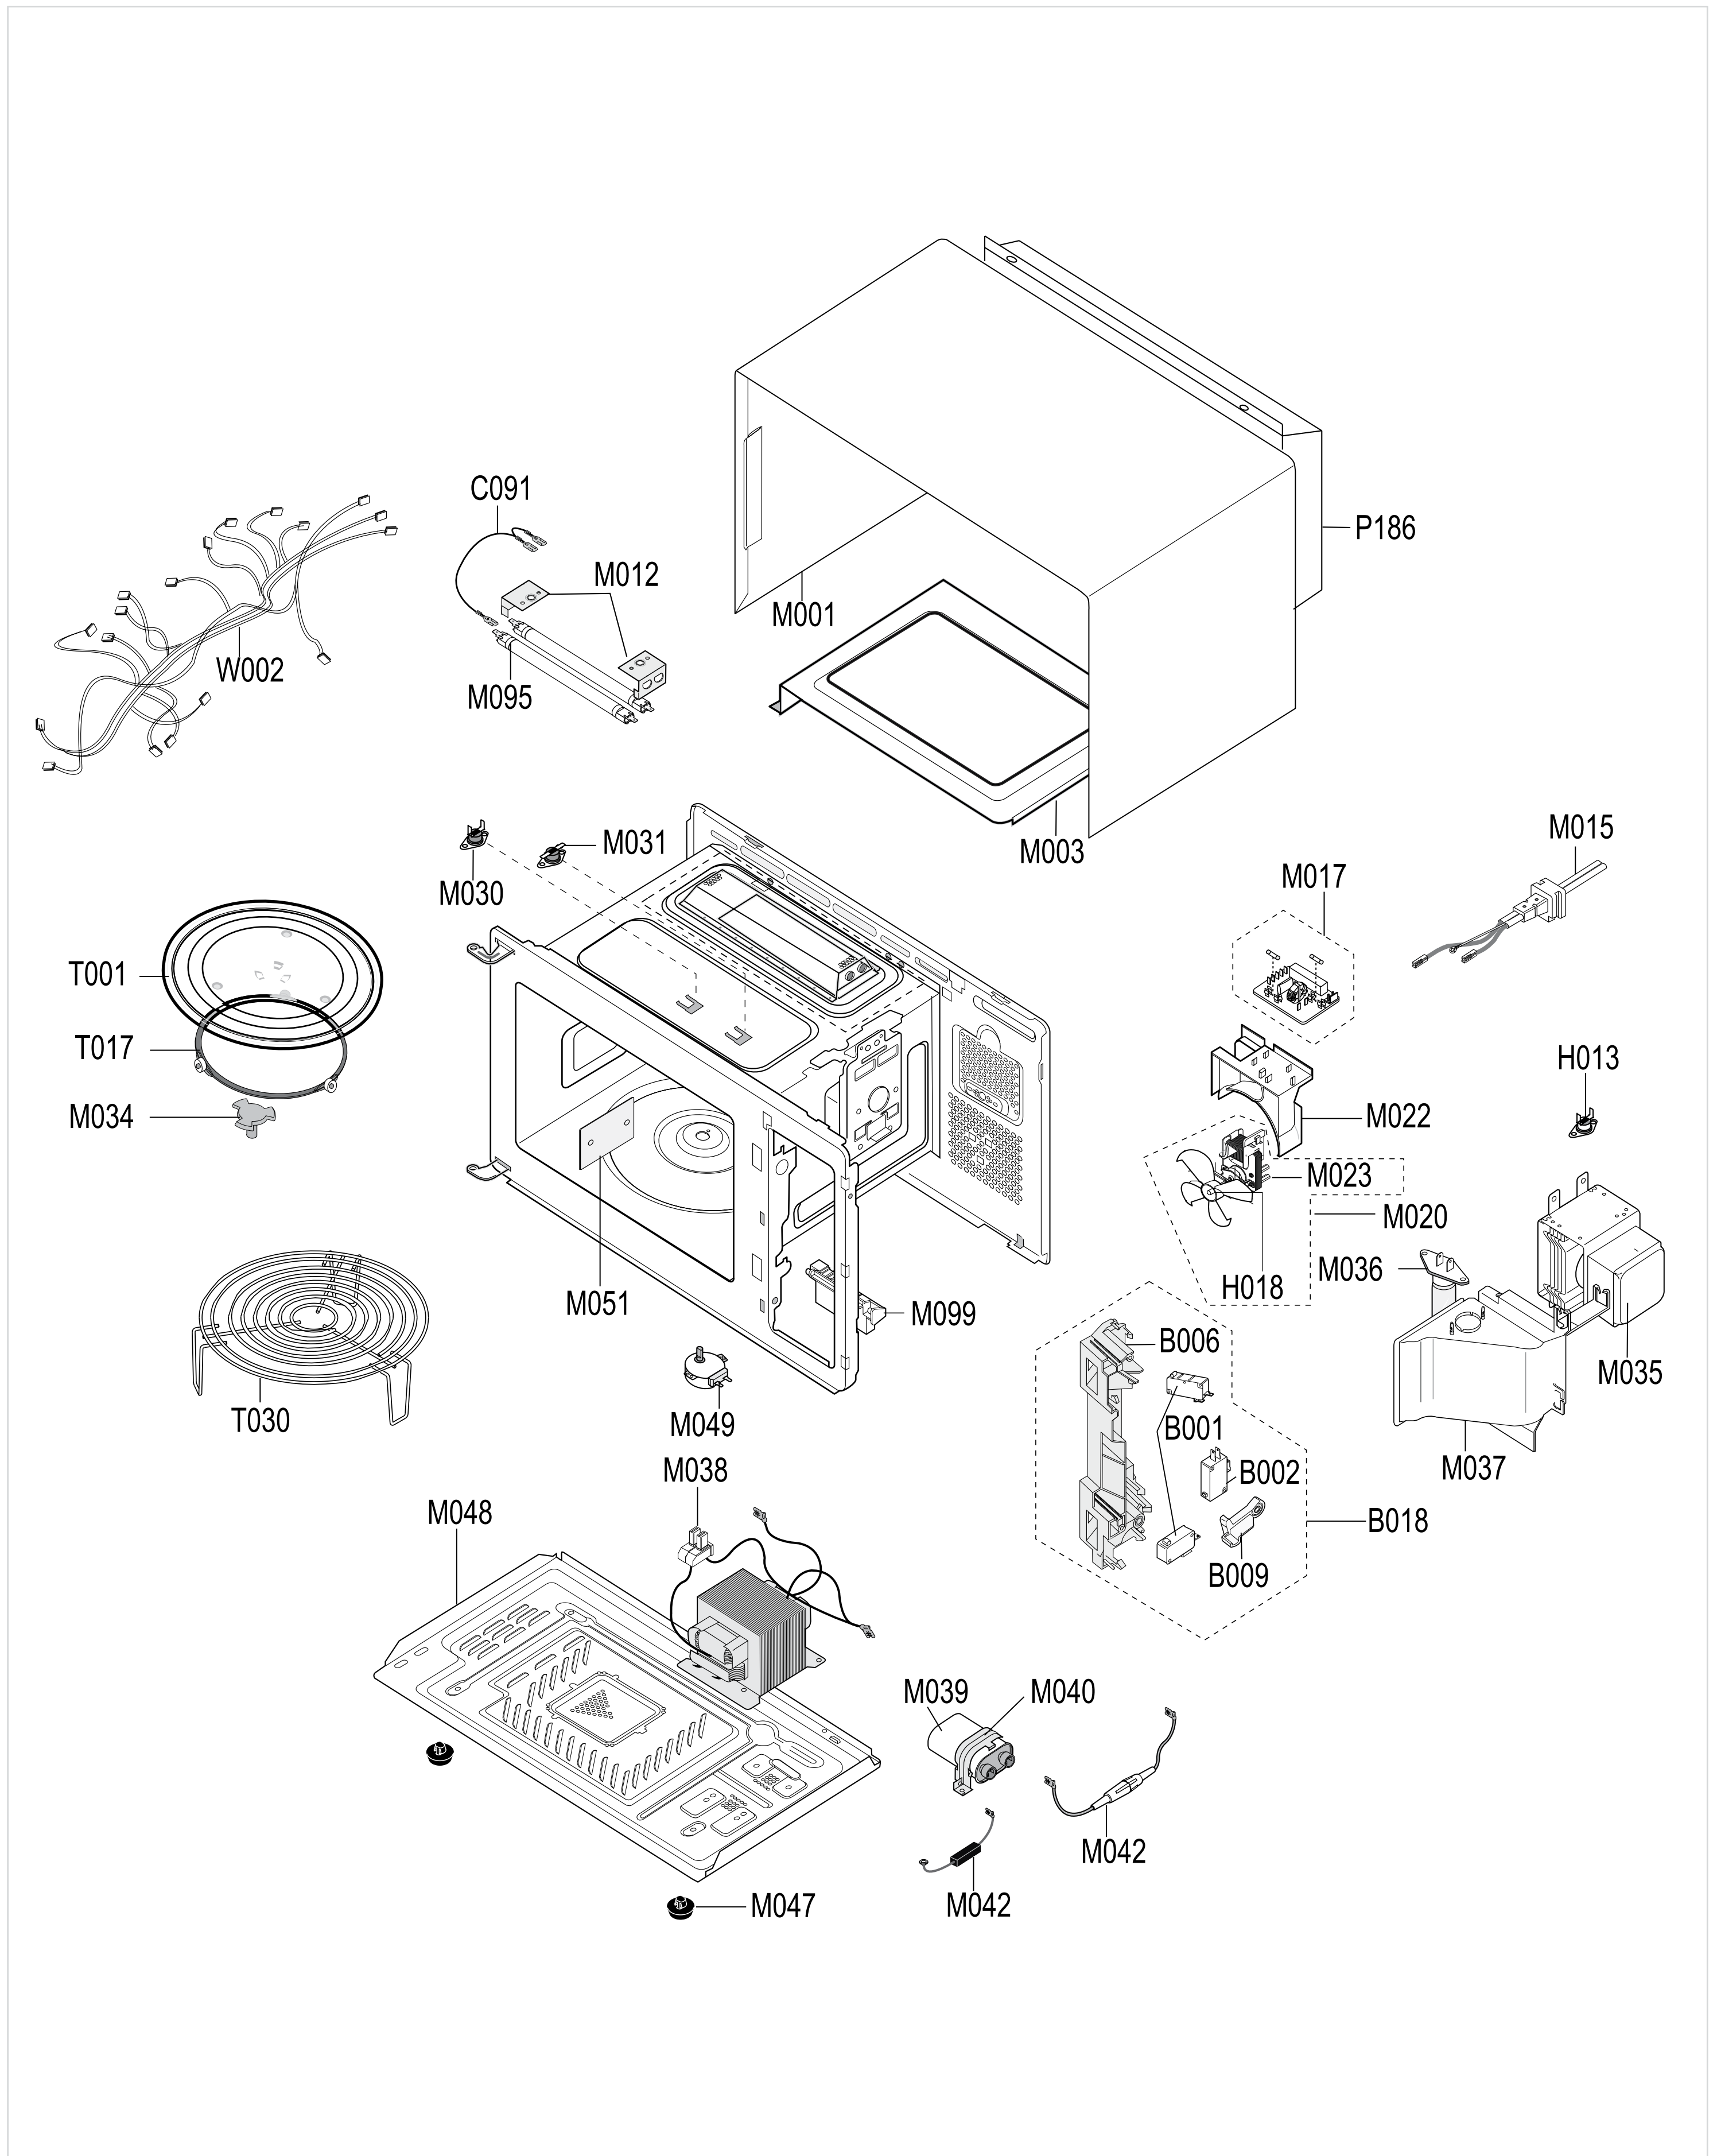

5-1 Exploded Views

5. Exploded Views and Parts List

5-2 Main Parts List

(S.N.A : SERVICE NOT AVAILABLE)

No.	Code No.	Description	Specification	Q'ty	SA/ SNA	Remark
M003	DE61-00263B	BRACKET-UPPER	QUARTZ,NC2000,SECC,T0.4,W2	1	SA	-
M012	DE61-00265A	BRACKET-HEATER	N7Q88,ALSTAR,T0.5,W49.5,L	2	SNA	-
M015	DE96-00385F	ASSY POWER CORD	CEE,EU,250V/16A,1500MM,3	1	SA	-
M017	DE96-00010E	ASSY NOISE FILTER	G2711N,SN-3WEK,250V15A	1	SA	-
M020	DE96-00031A	ASSY-MOTOR FAN	SMF-3RDEA,230V50HZ,2400RP	1	SA	-
M022	DE71-00148A	COVER-BLOWER	PP,T1.5NTR MW850WA NC2000	1	SA	-
M023	DE31-10184A	MOTOR-FAN	SMF-3RDEA,230V50Hz,2400rpm,3rd	1	SA	-
M030	DE47-20032B	THERMOSTAT	PW2N,-,-,30,0,85/75,-,-,-,187	1	SA	GRILL
M031	DE47-00002B	THERMOSTAT	PW2N,-,-,100,110,-,-,-,187H,3	1	SA	CAVITY
M034	DE67-00140A	COUPLER	PPS,(ESS840),3G,BRN,NEW	1	SA	-
M035	OM75S(31)ESGN	ASSY-MGT		1	SA	-
M036	4713-001046	LAMP-INCANDESCENT	240V,104mA,25W,ORG,-,-	1	SA	CV/AIR
M037	DE71-60457C	COVER-AIR	3RD-0.7(BTM),PP(FB53 G30),-,-,-	1	SA	-
M038	DE26-00099A	TRANS H.V	SHV-EURO1-1,230V,50HZ,2330V,3.	1	SA	-
M039	2501-001011	C-OIL	910nF,2100V,BK,54x35x75mm,20mm	1	SA	-
M040	DE61-00139A	BRACKET-HVC	NC2000,SECC,T0.8,-,-,-,0.6/0	1	SA	-
M042	DE59-00002A	DIODE-H.V	2CL4512H,450mA, 13KV,MWO ALL,	1	SA	-
M042	DE91-70061J	ASSY-H.V.FUSE	THV060T-0650-H,5KV0.65A,WL	1	SA	-
M047	DE61-40066A	FOOT	-,PP,-,BLK,-,-,-	2	SA	-
M048	DE80-00023A	BASE PLATE	SGCC T0.6 MW850WA NC2000	1	SA	-
M049	DE31-10154D	MOTOR SYNCHRONOUS	ST-16EX73MAAA,CMO,-,FR	1	SA	-
M051	DE71-00151A	COVER MGT	PP,T2,W54,L129,GE-WHTMW850WA	1	SA	-
M095	DE47-00024A	HEATER	SHQ-E2712A,-,-,450W,-,115V,280	2	SA	-
M099	DE66-90113A	LEVER-DOOR	PP(TB53-GH41),T2.5,-,-,12g,NT	1	SA	-
P186	DE71-60298C	COVER-BACK	M6Q45,SECC,T0.4,W279,L373,-,-	1	SNA	-
T001	DE74-00027A	TRAY-COOKING	GLASS,T5,-,NC2000	1	SA	-
T017	DE97-00193B	ASSY-GUIDE ROLLER	NC2000 0.6,T2*P1198(14	1	SA	-
T030	DE74-70071F	RACK-WIRE	0.7CU.FT,MSWR10,T2.5 / 3.5,PI2	1	SA	-
W002	DE96-00238B	ASSY WIRE HARNESS-A	TCM-GW71E,230V50HZ,0	1	SA	-