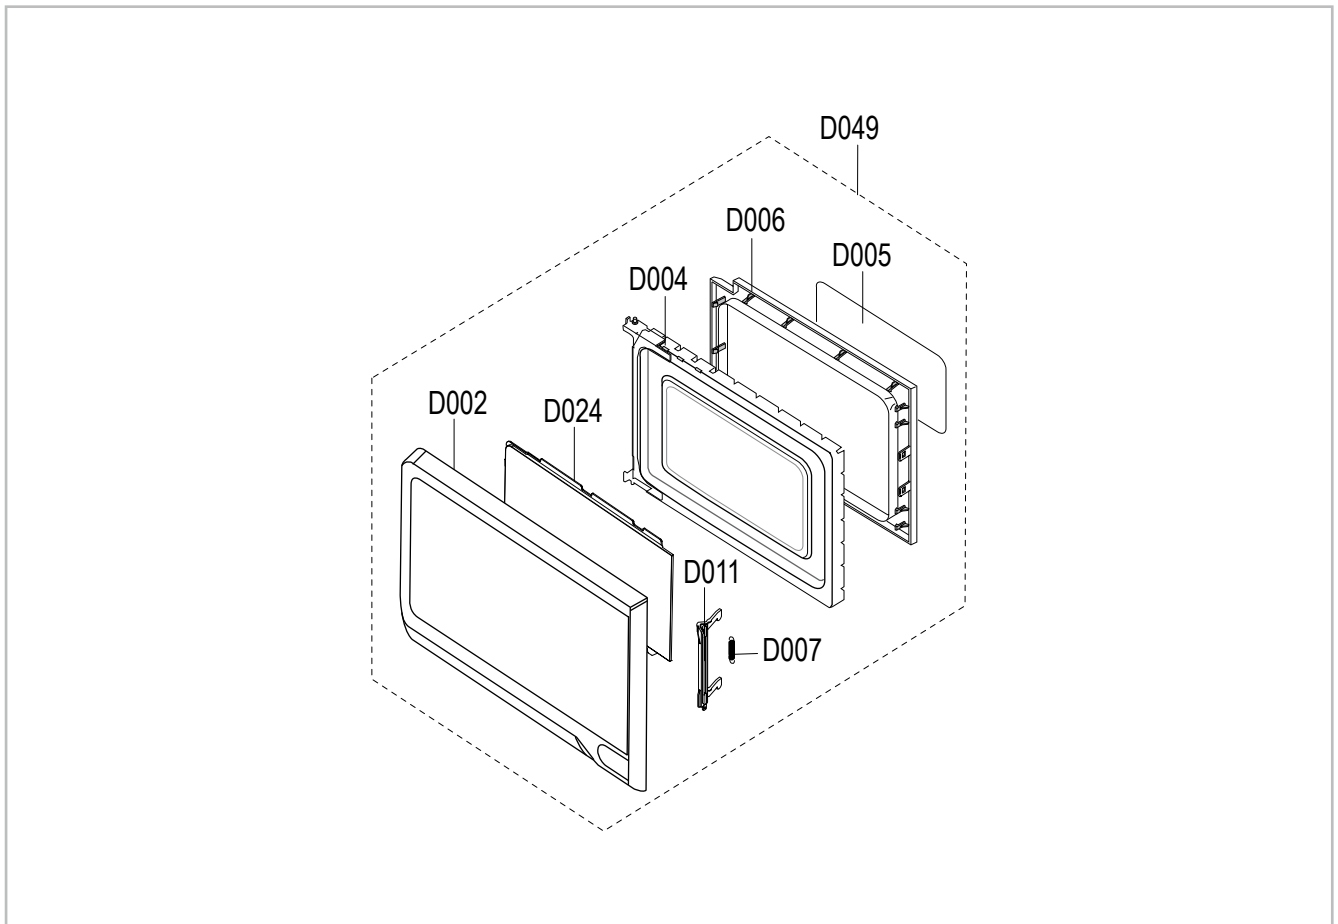

5. Exploded Views and Parts List

5-3 Door Parts List

(S.N.A : SERVICE NOT AVAILABLE)

No.	Code No.	Description	Specification	Q'ty	SA/SNA	Remark
D002	DE64-01989A	DOOR-A	MW73E,MW71E,ABS,-,-,-,WHITE,	1	SA	-
D004	DE92-50133C	ASSY DOOR-E	MW4593G,-,BLK,3RD-0.7,-,-,-	1	SA	-
D005	DE01-00112A	FILM-DOOR	-,PET,-,L268,T0.15,W150,NTR,-,	1	SA	-
D006	DE64-40008B	DOOR-C	-,PP,CE745G,-,-,-,BLK,-	1	SA	-
D007	DE61-00198A	SPRING KEY	M1877,HSWR D6,23 1/4 T0.7	1	SA	-
D011	DE64-40006F	DOOR-KEY	POM(F20-02),-,-,12G,BLK,MW7897	1	SA	-
D024	DE64-01990A	SCREEN-DOOR(B)	MW73E,MW71E,SAN,-,-,-,B	1	SA	-
D049	DE94-01762A	ASSY DOOR	GAIA,HS-7000,WHITE,-	1	SA	-