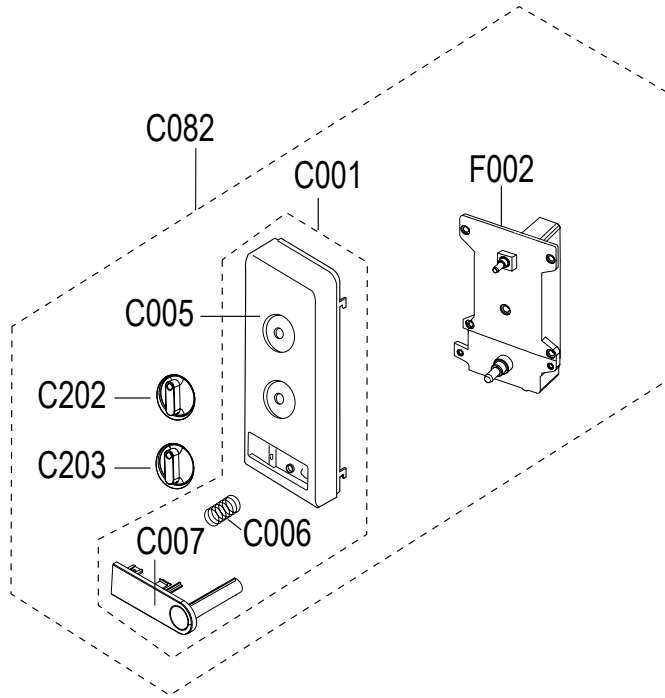

5. Exploded Views and Parts List

5-3 Door Parts List

(S.N.A : SERVICE NOT AVAILABLE)

No.	Code No.	Description	Specification	Q'ty	SA/SNA	Remark
D002	DE64-01989A	DOOR-A	MW73E,MW71E,ABS,-,-,-,WHITE,	1	SA	-
D004	DE92-50133C	ASSY DOOR-E	MW4593G,-,BLK,3RD-0.7,-,-,-	1	SA	-
D005	DE01-00112A	FILM-DOOR	-,PET,-,L268,T0.15,W150,NTR,-,	1	SA	-
D006	DE64-40008B	DOOR-C	-,PP,CE745G,-,-,-,BLK,-	1	SA	-
D007	DE61-00198A	SPRING KEY	M1877,HSWR D6,23 1/4 T0.7	1	SA	-
D011	DE64-40006F	DOOR-KEY	POM(F20-02),-,-,12G,BLK,MW7897	1	SA	-
D024	DE64-01990A	SCREEN-DOOR(B)	MW73E,MW71E,SAN,-,-,-,B	1	SA	-
D049	DE94-01762A	ASSY DOOR	GAIA,HS-7000,WHITE,-	1	SA	-

5. Exploded Views and Parts List

5-4 Control Parts List

(S.N.A : SERVICE NOT AVAILABLE)

No.	Code No.	Description	Specification	Q'ty	SA/SNA	Remark
C001	DE94-01837B	ASSY CONTROL PANEL	GW71E/XEH,-,-,MECH GR	1	SA	-
C005	DE64-01992B	CONTROL-PANEL (M)	GW71E/XEH,ABS,-,-,-,-,	1	SA	-
C006	DE61-70076A	SPRING-BUTTON	-,HSWR,PI0.6,PI0.6,-,-,-,-,	1	SA	-
C007	DE64-01993A	BUTTON-PUSH	GAIA(MW73E,MW71E),ABS,-,-,WH	1	SA	-
C082	DE94-01868B	ASSY CONTROL BOX	GW71E,220V/50HZ,-,ABS,N	1	SNA	-
C202	DE64-01994A	KNOB-TIMER(M)	GAIA(MW71E,GW71E),ABS,-,-,-,	1	SA	-
C203	DE64-01995C	KNOB POWER-(M)	GW71E,ABS,-,-,-,-,WHITE,-,	1	SA	-
F002	DE96-00739A	ASSY-TIMER CONTROL	GW71E,DAM-TCM2-00,-,W	1	SA	-