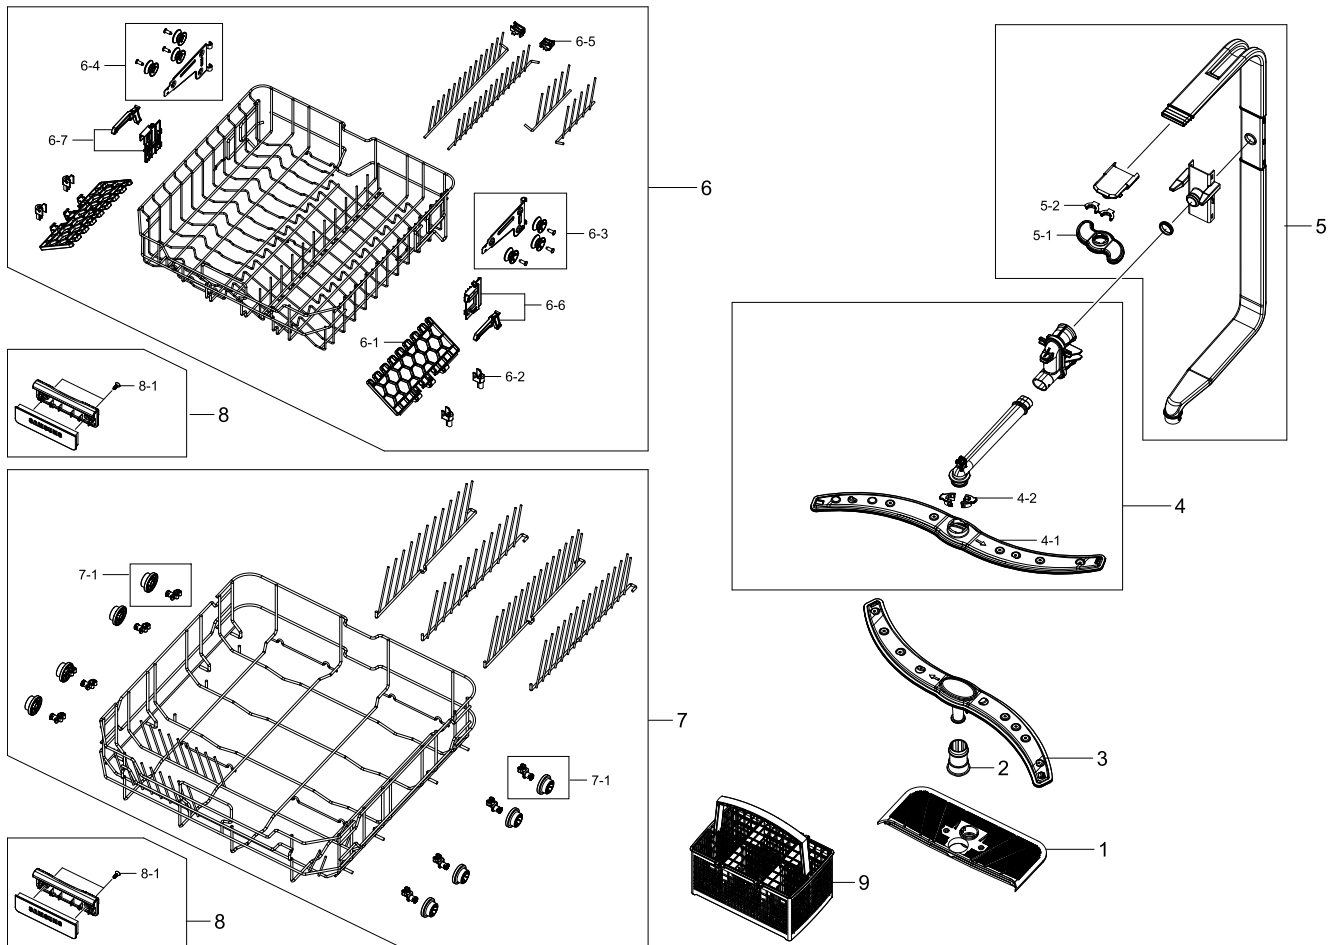

1.3. ASSY DUCT NOZZLE&BASKET

Exploded View

Parts List

No.	Parent	Lvl.	Loc.	Material Code	Description & Specification	SNA	Qty.
1	DW-FN320T/EUR	1		DD81-01412A	A/S-PLASTIC FILTER; DWFN320,673002500112,	SA	1
2	DW-FN320T/EUR	1		DD81-01414A	A/S-NOZZLE LOWER HOLDER; DWFN320,67300130	SA	1
3	DW-FN320T/EUR	1		DD81-01415A	A/S-NOZZLE LOWER; DWFN320,673000330000,PP	SA	1
4	DW-FN320T/EUR	1		DD82-01055A	A/S ASSY-MIDDLE NOZZLE; DWFN320,M24	SA	1
4-1	DD82-01055A	2		DD81-01416A	A/S-NOZZLE MIDDLE; DWFN320,673000320000,P	SA	1
4-2	DD82-01055A	2		DD81-01417A	A/S-NOZZLE MIDDLE RING; DWFN320,673001300	SA	2
5	DW-FN320T/EUR	1		DD82-01056A	A/S ASSY-DUCT NOZZLE; DWFN320,M24	SA	1
5-1	DD82-01056A	2		DD81-01418A	A/S-NOZZLE TOP; DWFN320,673000340000,PP+T	SA	1