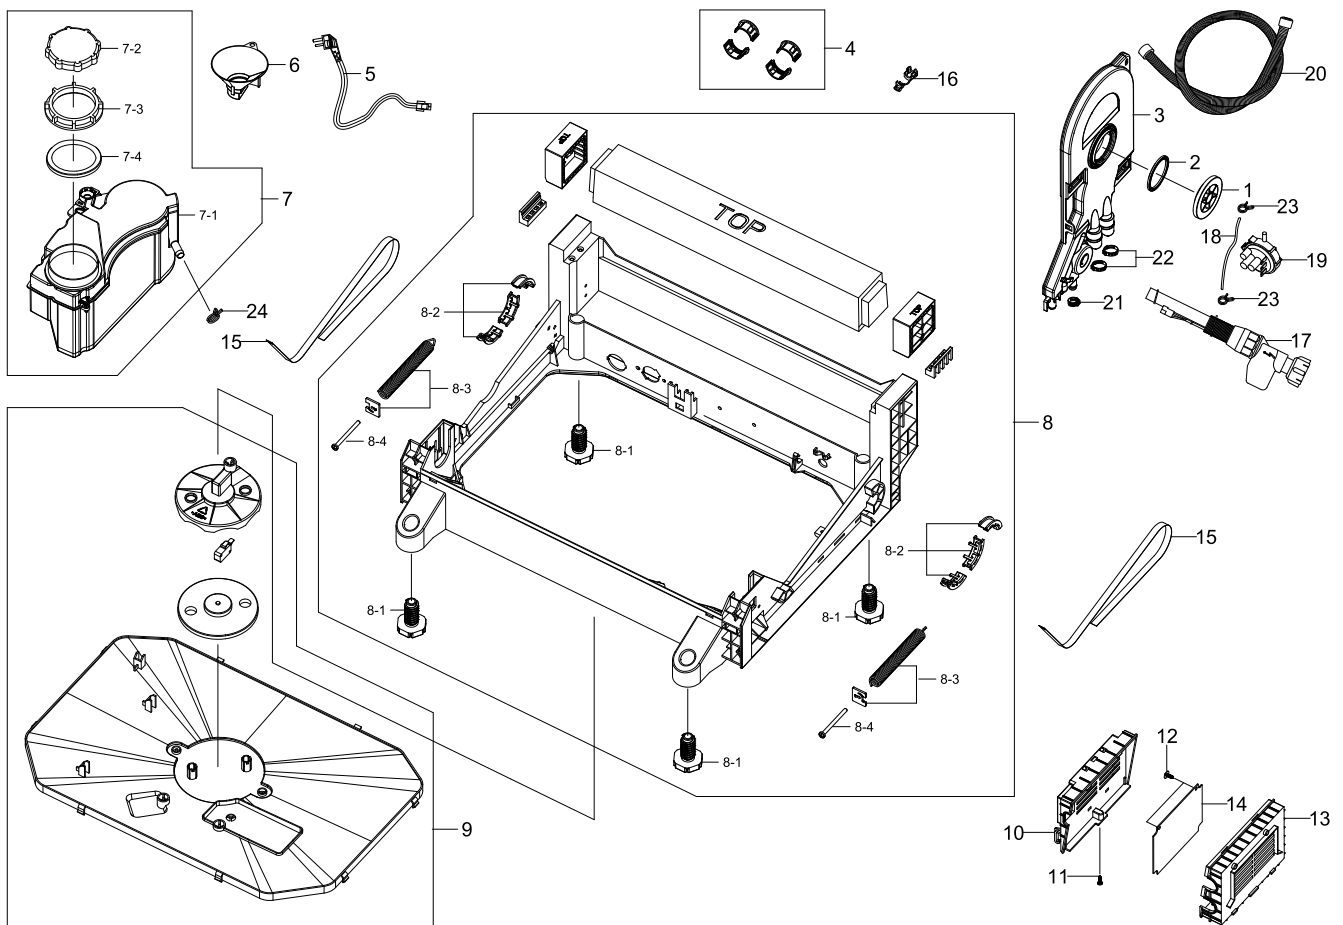

1.2. ASSY BASE

Exploded View

Parts List

No.	Parent	Lvl.	Loc.	Material Code	Description & Specification	SNA	Qty.
1	DW-FN320T/EUR	1		DD81-01387A	A/S-AIR BREAKER NUT; DWFN320,673001600058	SA	1
2	DW-FN320T/EUR	1		DD81-01388A	A/S-SEAL RING; DWFN320,673001500075,EPDM,	SA	1
3	DW-FN320T/EUR	1		DD81-01389A	A/S-CASE AIR BREAKER; DWFN320,67300270060	SA	1
4	DW-FN320T/EUR	1		DD81-01390A	A/S-HOSE CLAMPING; DWFN320,673001300557,A	SA	4
5	DW-FN320T/EUR	1		DD81-01391A	A/S-POWER CORD; DWFN320,674000000187,M24	SA	1
6	DW-FN320T/EUR	1		DD81-01392A	A/S-FILTER SALT; DWFN320,673002200165,PP,	SA	1
7	DW-FN320T/EUR	1		DD82-01052A	A/S ASSY-SOFTENER; DWFN320,M24	SA	1
7-1	DD82-01052A	2		DD81-01393A	A/S-CASE SOFTENER; DWFN320,674000700032,M	SA	1