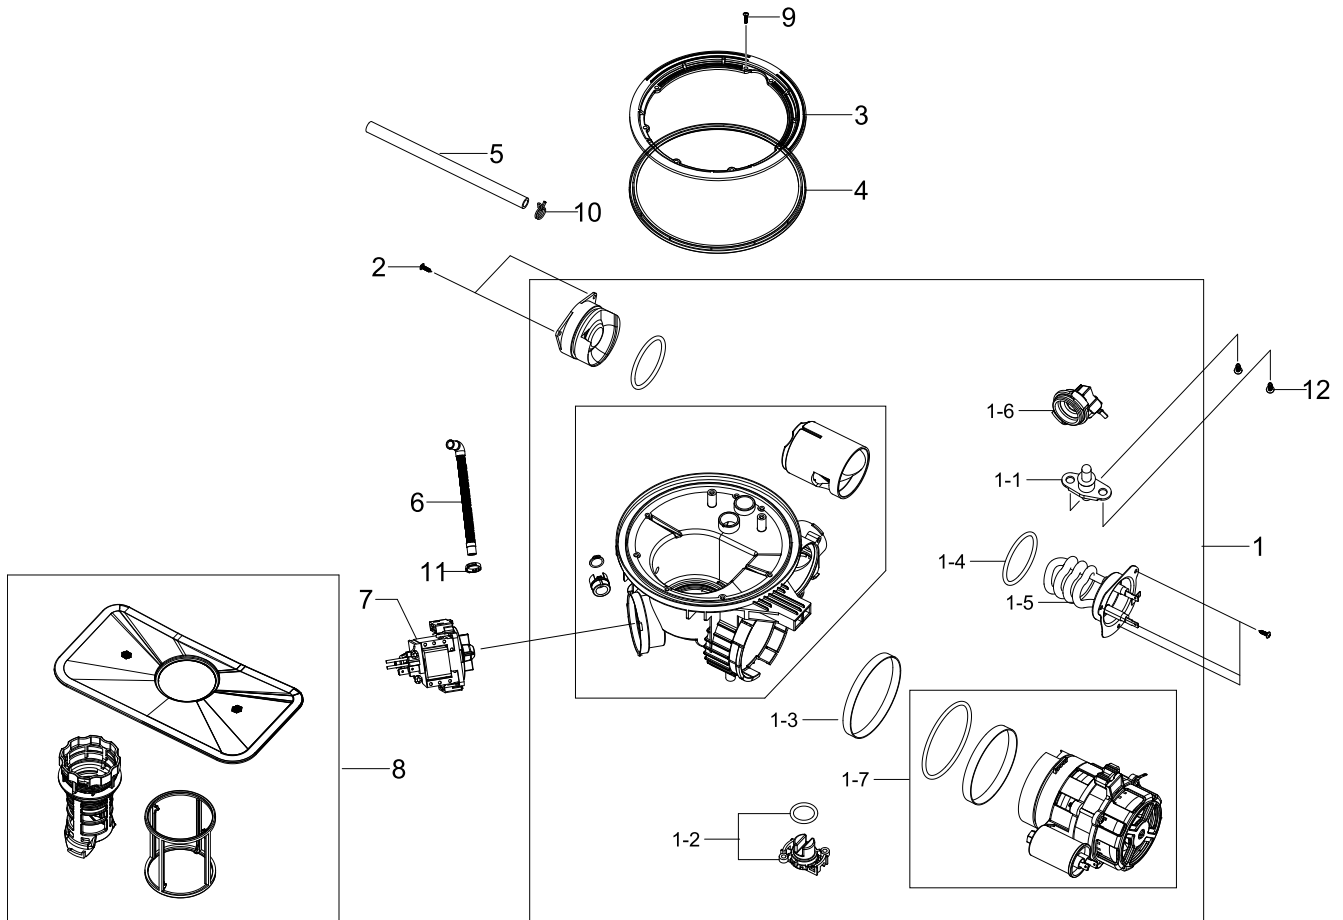

1.4. ASSY SUMP

Exploded View

Parts List

No.	Parent	Lvl.	Loc.	Material Code	Description & Specification	SNA	Qty.
1	DW-FN320T/EUR	1		DD82-01057A	A/S ASSY-SUMP; DWFN320,230V,50Hz,M24	SA	1
1-1	DD82-01057A	2		DD81-01279A	THERMISTOR; DMM,AC250V,674000900038	SA	1
1-2	DD82-01057A	2		DD81-01423A	A/S-SENSOR SOIL; DWFN320,674000600142,M24	SA	1
1-3	DD82-01057A	2		DD81-01424A	A/S-CLAMP BEND 940; DWFN320,672000700031,	SA	1
1-4	DD82-01057A	2		DD81-01425A	A/S-HEATER GASKET; DWFN320,673001500078,E	SA	1
1-5	DD82-01057A	2		DD81-01426A	A/S-HEATER; DWFN320,674001100053,230V 180	SA	1
1-6	DD82-01057A	2		DD81-01427A	A/S-PROTECT SWITCH ASSY; DWFN320,67401002	SA	1
1-7	DD82-01057A	2		DD81-01439A	A/S-WASH PUMP ASSY; DWFN320,230V 50Hz,M24	SA	1