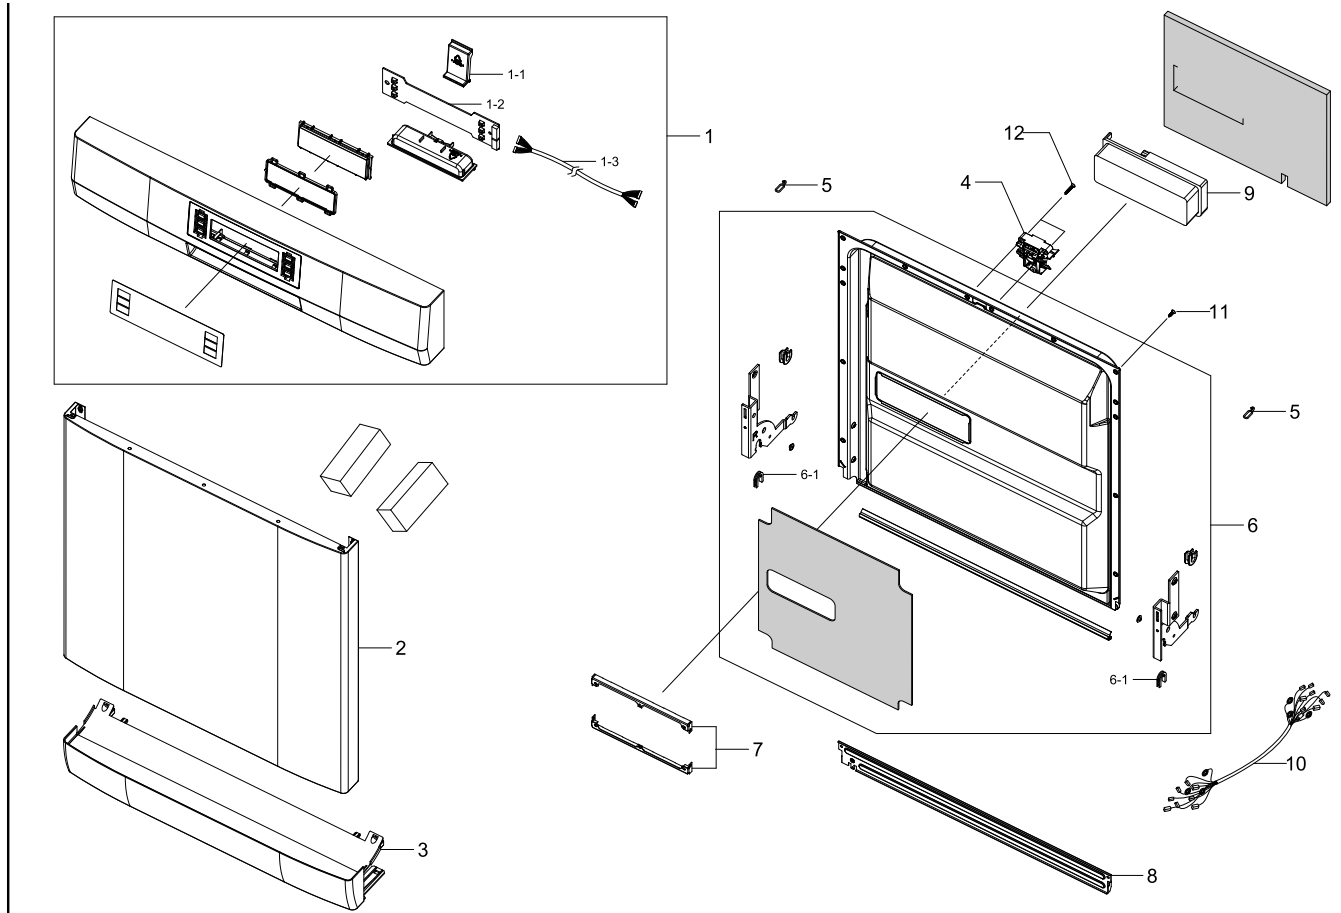

## Parts List

No.	Parent	Lvl.	Loc.	Material Code	Description & Specification	SNA	Qty.
1	DW-FN320T/EUR	1		DD82-01050B	A/S ASSY-CONTROL PANEL; DWFN320,SILVER,23	SA	1
1-1	DD82-01050B	2		DD81-01359A	A/S-COVER RETAINING; DWFN320,ABS,67300240	SA	1
1-2	DD82-01050B	2		DD81-01360A	A/S-PBA SUB; DWFN320,679800100687,Display	SA	1
1-3	DD82-01050B	2		DD81-01362A	A/S-SUB WIRE-HARNESS; DWFN320,67920050025	SA	1
2	DW-FN320T/EUR	1		DD81-01363B	A/S-DOOR OUTER; DWFN320,STS430,STS,M24	SA	1
3	DW-FN320T/EUR	1		DD81-01364B	A/S-KICK BOARD; DWFN320,ABS,SILVER,M24	SA	1
4	DW-FN320T/EUR	1		DD81-01365A	A/S-SWITCH DOOR ASSY; DWFN320,67400030008	SA	1
5	DW-FN320T/EUR	1		DD81-01366A	A/S-CLIP STRIP FRICTION; DWFN320,67200230	SA	2