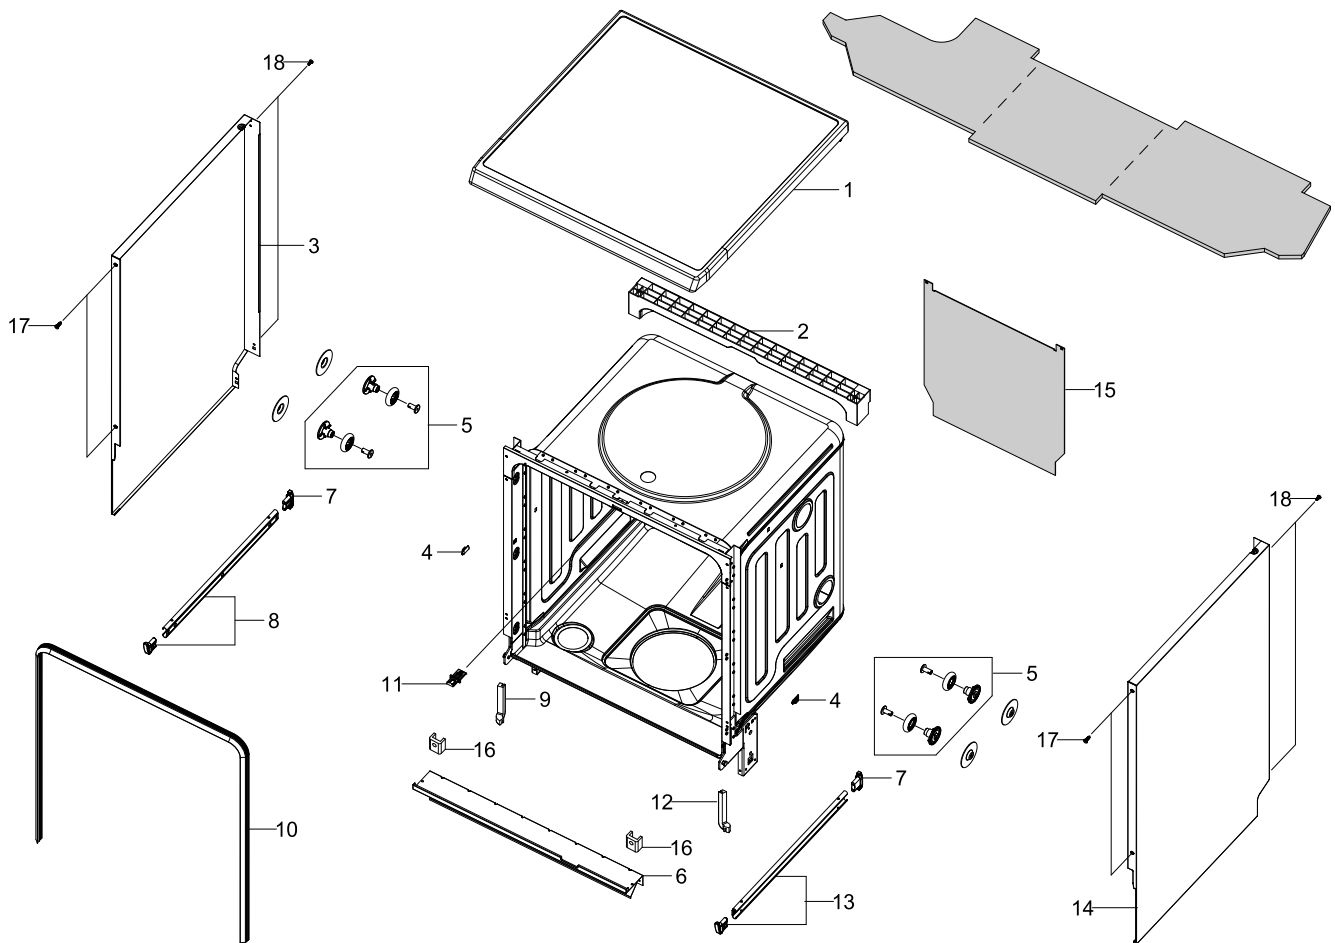

1.1. ASSY TUB

Exploded View

Parts List

No.	Parent	Lvl.	Loc.	Material Code	Description & Specification	SNA	Qty.
1	DW-FN320T/EUR	1		DD81-01372B	A/S-TOP PANEL ASSY; DWFN320,SILVER,M24	SA	1
2	DW-FN320T/EUR	1		DD81-01373A	A/S-REAR CROSSPIECE; DWFN320,673003100010	SA	1
3	DW-FN320T/EUR	1		DD81-01374B	A/S-SIDE PANEL L; DWFN320,SILVER,M24	SA	1
4	DW-FN320T/EUR	1		DD81-01375A	A/S-DOOR REVISE CAP; DWFN320,673000910006	SA	2
5	DW-FN320T/EUR	1		DD81-01376A	A/S-RAIL SUPPORT ASSY; DWFN320,6720017000	SA	4
6	DW-FN320T/EUR	1		DD81-01377A	A/S-NOISE BOARD; DWFN320,672002300035,SGC	SA	1
7	DW-FN320T/EUR	1		DD81-01378A	A/S-STOPPER RAIL REAR; DWFN320,6730013005	SA	2
8	DW-FN320T/EUR	1		DD81-01379A	A/S-RAIL BASKET ASSY L; DWFN320,672001700	SA	1