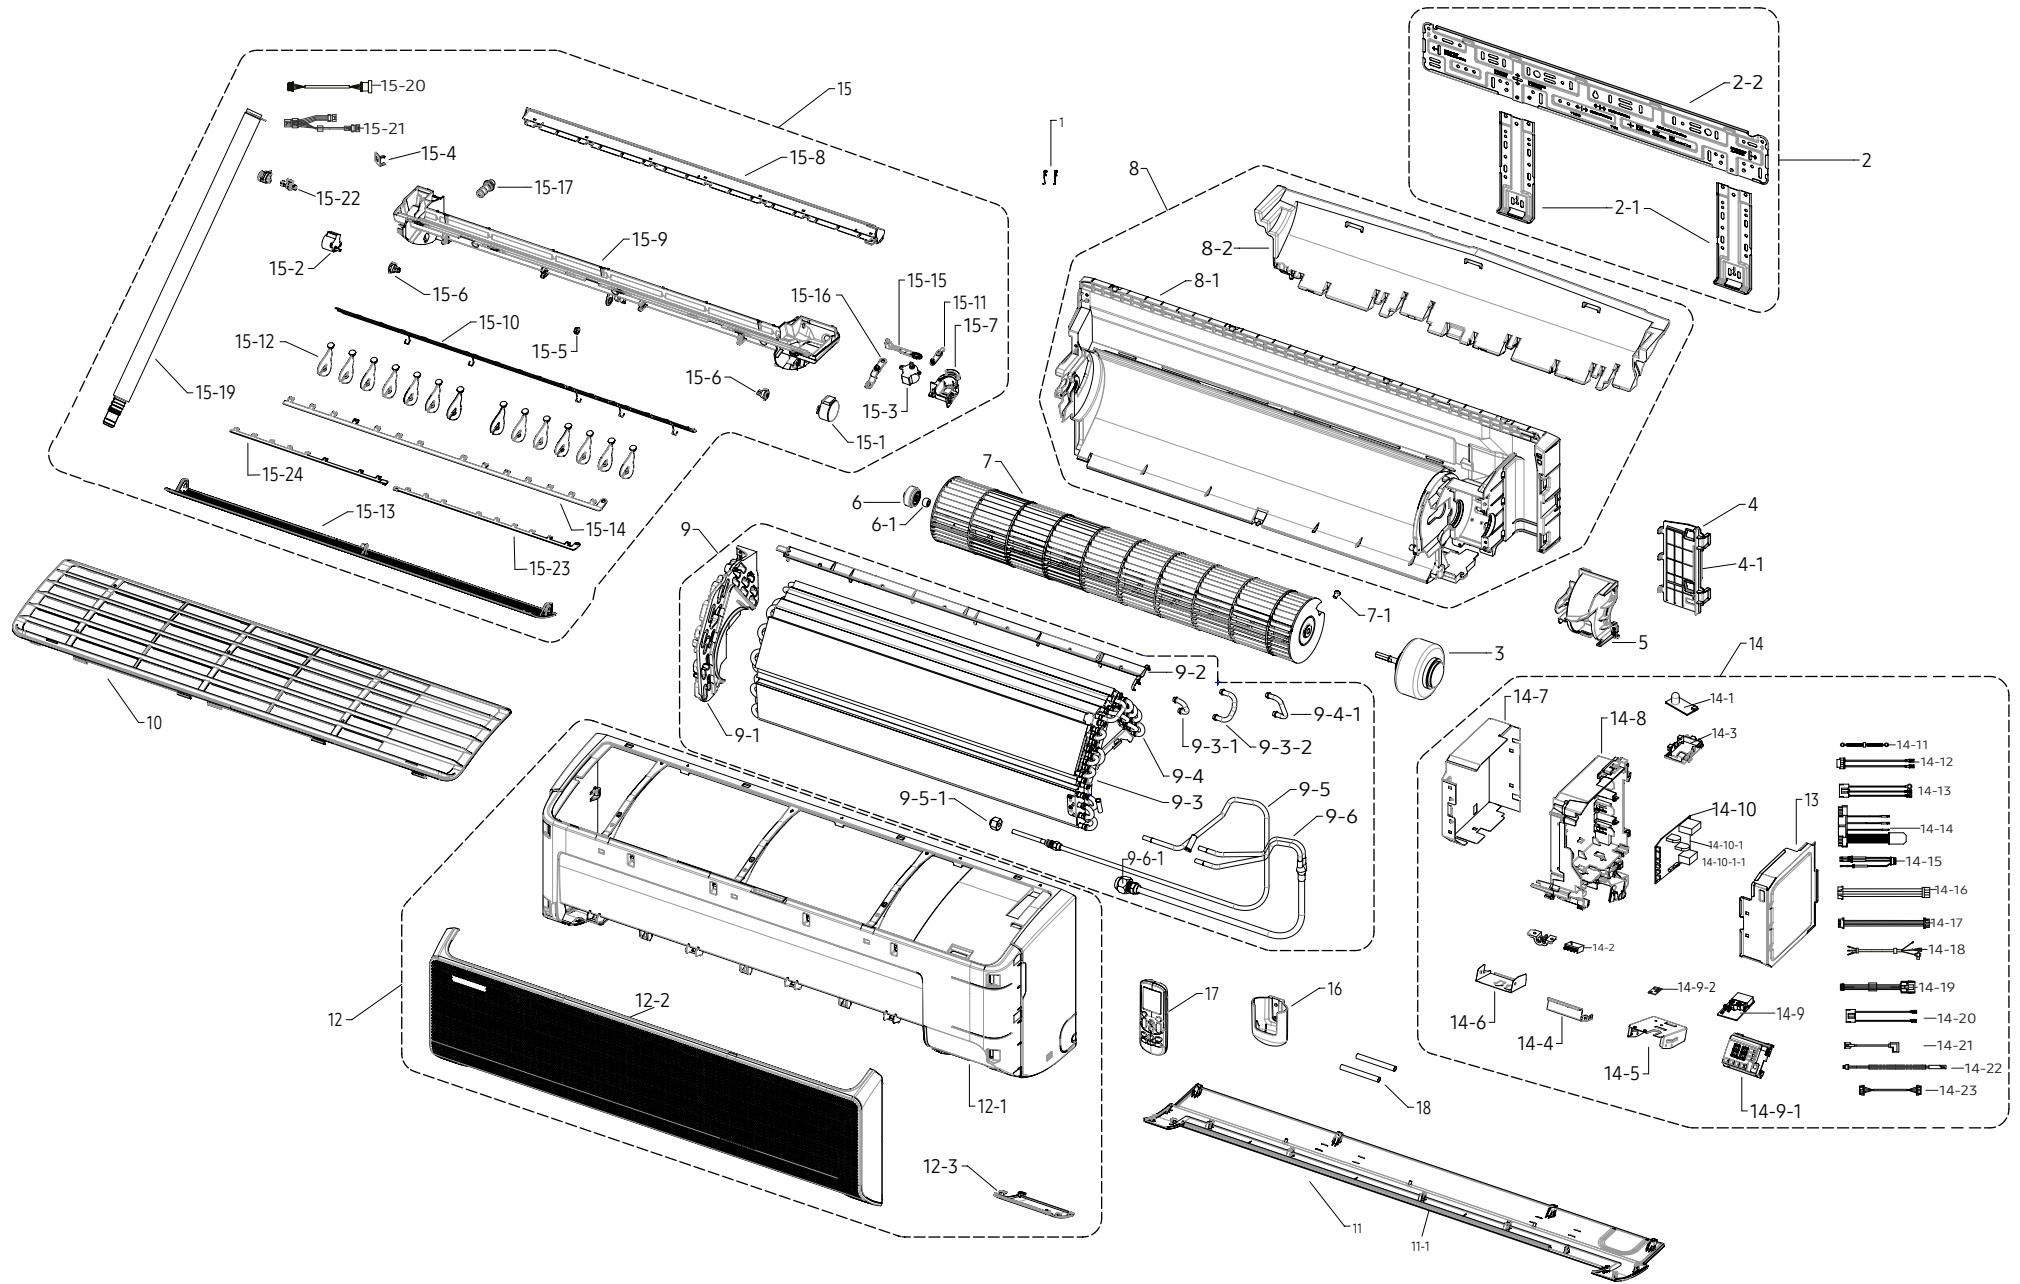

EXPLODED VIEW : INDOOR

■Parts List

Exploded Views and Parts List

AR18TXFCAWKNEU

No.	Parts Code	Parts Description	Spec.	Quantity	SA/SNA
1	DB67-60030A	SPRING-SENSOR	WW2-PJT,STS301,0.4mm,T0.4,NONE,W2.7	2	SA
2	DB90-11454A	ASSY HANGER	AR9500T,QMD RAC 3	1	SA
3	DB31-00636A	MOTOR BLDC FAN	RD-310-25-8A(AL),1500,310V,1,27W	1	SA
4	DB90-11563B	ASSY HOLDER-PIPE	AR9500T,Recycle PP	1	SA
4-1	DB61-07413B	HOLDER-PIPE	RAC QMD,PP,T2,D,BLACK,-,-,P-001S	1	SA
5	DB63-04215A	COVER MOTOR	AR9500,PP+TD30%,NATURAL,PTN960	1	SA
6	DB94-00455B	ASSY-RUBBER BEARING	AR18MC5UDMCNNA,ASSY	1	SC
6-1	DB94-40007B	ASSY BEARING	G1-PJT,SSEC	1	SC
7	DB94-03085A	ASSY FAN CROSS	HAWAII PJT,PI106.5xL830.5	1	SA
8	DB94-07970A	ASSY BACK BODY	AR9500T,QMD RAC 3	1	SA
9	DB96-24849J	ASSY EVAP-MODULE	S3-3,L825.5,4BY4,EU	1	SA
9-5-1	DB60-30010A	FASTENER-NUT FLARE	-,BRASS,-,-,-,1/4"	1	SA
9-6-1	DB60-30010C	FASTENER-NUT FLARE	-,BRASS,-,-,-,-,-,-,-,-	1	SA
10	DB63-04209A	FILTER AIR-PRE MODULE	AR9500T, QMD RAC3,HIPS,DA WHITE,WHIT	1	SA
11	DB90-11934A	ASSY COVER-PANEL	QMD RAC3, WIND-FREE	1	SA
11-1	DB63-04227A	COVER PANEL	AR9500T, QMD RAC3, WIND-FREE,HIPS,T2.5	1	SA
12	DB92-04824J	ASSY PANEL FRONT	AIRISE,DIT+Bixby,QMD RAC3, WIND FREE	1	SA
12-1	DB64-03461A	PANEL FRONT	AR9500T, QMD RAC3, WIND-FREE,HIPS,XQ8	1	SA
12-2	DB64-03473A	GRILLE INLET	AR9500T, QMD RAC3, WIND-FREE,,HIPS,T3,	1	SA
12-3	DB93-17180B	ASSY DISPLAY	AR9500T,No hole, DIT+Smart things	1	SA
13	DB61-07430A	PLATE CONTROL-RIGHT	AR9500T,GI-SGCC,T0.3	1	SA
14-2	DB37-00033A	TERMINAL BLOCK	DAF-4P-M,MELAMINE,300V,25A,58.7X36.4X	1	SA
14-8	DB61-07432A	CASE CONTROL-IN	AR9500T,ABS,L260,BLACK,VE-0858	1	SA
14-9	DB92-04833B	ASSY PCB DISPLAY	DISPLAY_DLX,QMD RAC AR9500T,84.5x50m	1	SA
14-9-1	DB61-07412A	CASE-LED	AR9500T, QMD RAC,HIPS,T1.8,L69,BLACK,-,	1	SA
14-9-2	4709-002815	W-LAN MODULE	CWAM210S,RAC,IEEE802.11,2.4GHz,ARTIK 0	1	SA
14-10	DB92-04839A	ASSY PCB MAIN	MAIN,QMD RAC AR9500T,142x121mm,220V	1	SA
14-11	DB93-14245D	ASSY CONNECTOR WIRE-EARTH	1,1015,16,YEL/GRN,ST710095-3,ST710095-3	1	SA
14-12	DB93-17055B	ASSY CONNECTOR WIRE-COMM	2,1007,22,RED,SMH250-03L/RED,179973-1,-	1	SA
14-13	DB93-17169A	ASSY CONNECTOR WIRE-POWER	3,1015,18,BRN,YH396-05VR/BLU,175022-1,S	1	SA
14-14	DB32-00272A	SENSOR HUMIDITY	5V,10-90%RH,AC,DLX,5%,400mm,28P	1	SA
14-16	DB93-17178A	ASSY CONNECTOR WIRE-DC SIGNAL	14,2095,26,RED,SMH200-H14H3/WHT,SMH2	1	SA
14-23	DB61-06087B	HOLDER-REMOCON	IDU,PP,T2,NEAT WHITE,P441JU,VE(Same as	1	SA
15	DB94-07997A	ASSY TRAY DRAIN-MODULE	DA WHITE,QMD RAC 3,WIND FREE	1	SA
15-1	DB31-00371C	MOTOR STEP	-,DC12V,650gf.cm,E CLASS,5.625deg,1/64	1	SA
15-2	DB31-00371A	MOTOR STEP	-,DC12V,650gf.cm,E CLASS,1W,5.625deg,1/	1	SC
15-3	DB31-00695A	MOTOR STEP 2P	STEP MOTOR,DC 12V,650gf.cm,E CLASS,1W	1	SA
15-4	DB61-06989A	HOLDER WIRE	F11-RAC,HIPS,-,W16.5,L17,BLACK,-,-,CP-00	1	SA
15-5	DB61-07418A	HINGE BLADE-A	AR9500,POM,T0.7,NATURAL,W10.1,LW301,	2	SA
15-6	DB61-07419A	HINGE BLADE-B	AR9500,POM,T0.7,NATURAL,W16.1,LW301,	2	SA
15-7	DB61-07440A	CASE MOTOR	QMD RAC,HIPS,T2,L53.2,BLACK,-,CP-002HIP	1	SA
15-10	DB63-04249A	GUARD-SCREEN	AR9500T,MSWR,T1,BLACK,QMD3,L827.4	1	SA
15-11	DB66-01727A	LINK BLADE-C	A3050, F-RAC-04,POM,NATURAL,-,LW301	1	SA
15-12	DB66-02038A	BLADE V	AR9500,PP,T1.6,BLACK,QMD RAC_NO WIN	17	SA
15-13	DB66-02042A	BLADE H	AR9500,ABS,T3.3,DA WHITE,-,SR-0320K,QM	1	SA
15-15	DB66-02048A	LINK BLADE-B	AR9500,POM,L63.9,T2.2,BLACK,QMD RAC3	1	SA
15-16	DB66-02049A	LINK BLADE-D	AR9500,POM,L66.8,T2.2,BLACK,QMD RAC	1	SA
15-17	DB73-00180A	RUBBER-CAP DRAIN	SS-PJT,EPDM,T3,PM GRAY,L40	1	SA
15-19	DB94-02195B	ASSY DRAIN-HOSE	ALL,HOSE DRAIN L550mm	1	SA
15-20	DB93-17189C	ASSY CONNECTOR WIRE	5,2095,26,RED,SMH200-H05H3/BLK,25045H	1	SA
15-23	DB66-02034A	LINK BLADE-A	AR9500,POM,L408.1,T2.5,BLACK,QMD RAC3	1	SA
15-24	DB66-02047A	LINK BLADE-A	AR9500,POM,L352.7,T2.5,BLACK,QMD RAC3	1	SA
17	DB96-24901U	ASSY WIRELESS REMOCON	20 QMD RAC WINDFREE (France),RS-3,ENG	1	SA
18	DB81-01328A	INSULATION TUBE	PO,T0.5,W8,L70,-,BLACK,-	2	SA