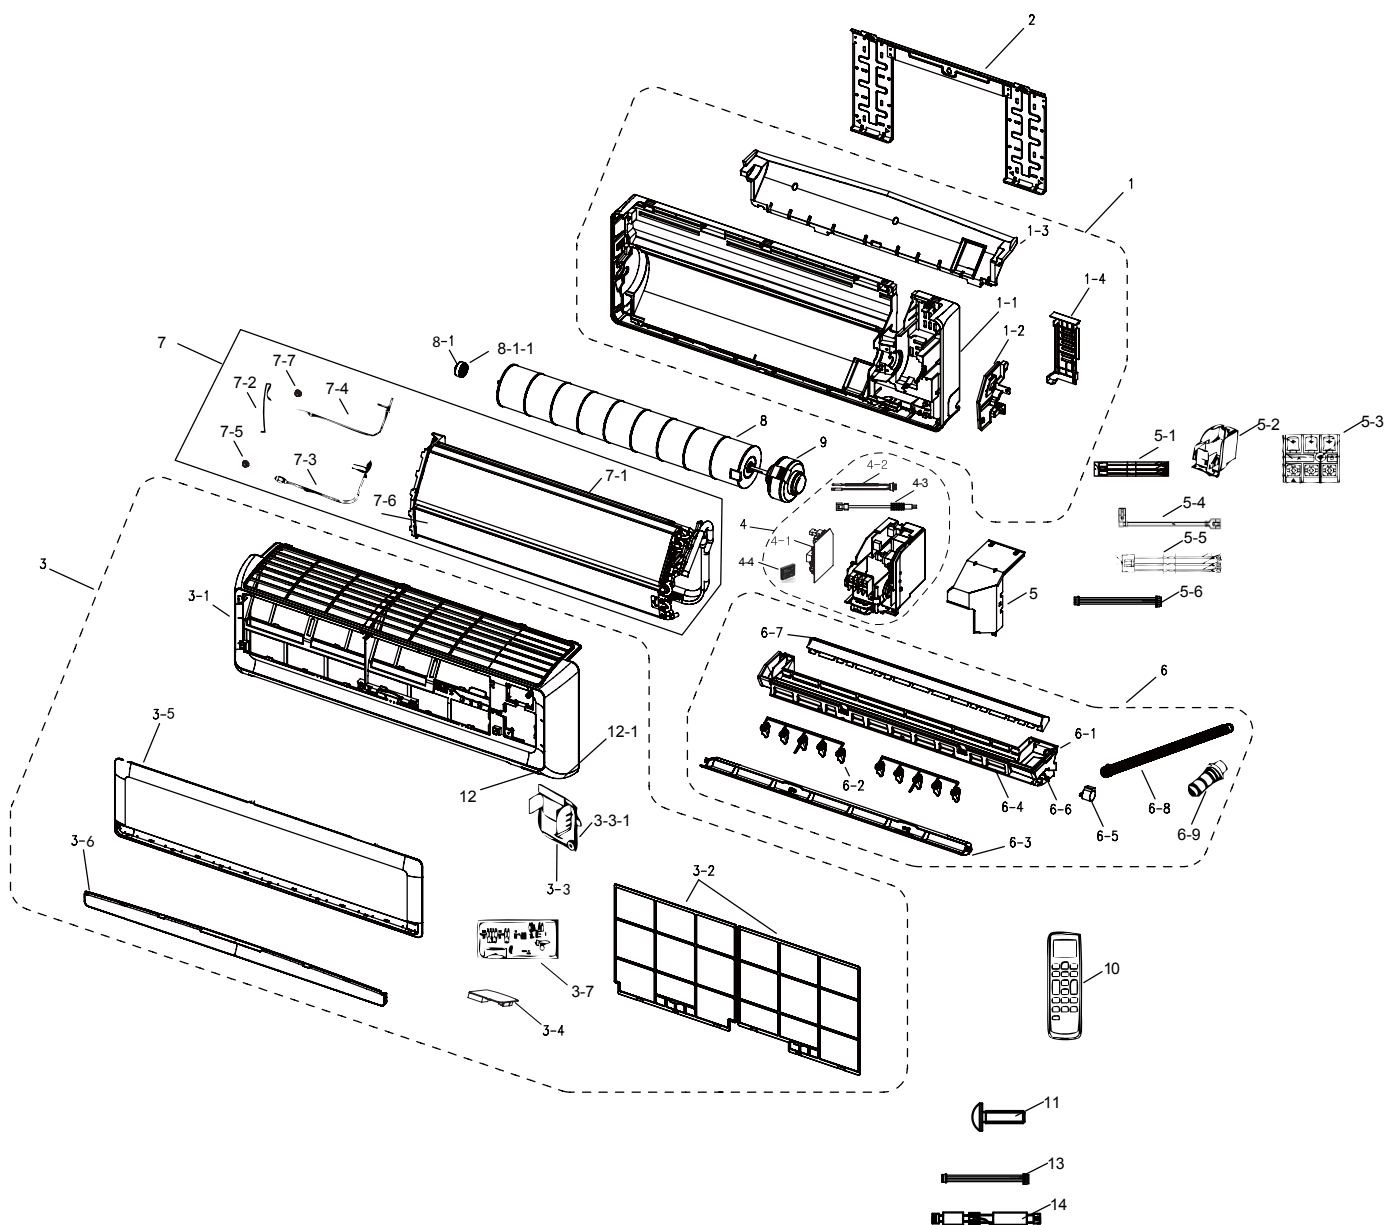

1. Exploded Views and Parts List

1-1 Indoor Unit

AR12MSFPEWQNET

No.	Parts Code	Parts Description	Description	AR12MSFPEWQNET	SA/SNA
				Qty	
1	DB94-01921M	ASSY BACK BODY	WHITE,VIVALDI1,SSEC	1	SA
1-1	DB61-03656C	BODY BACK	VIVALDI,HIPS,820,286,DA-WHITE	1	SNA
1-2	DB61-03651B	SUPPORT-EVAP RH	VIVALDI,ABS,BLACK	1	SA
1-3	DB62-05888B	SEAL-INSUL BODY REAR	EPS	1	SNA
1-4	DB61-03666A	HOLDER-PIPE	VIVALDI,HIPS,T2.0,63.5,183.7	1	SA
2	DB97-02851C	ASSY-PLATE HANGER	vivaldi 1,ssec	1	SA
3	DB92-03830A	ASSY PANEL FRONT	3-Care,New Maldives 1	1	SA
3-1	DB64-02561A	PANEL FRONT	Maldives-1,HIPS,860,DA WHITE	1	SA
3-2	DB63-02760G	FILTER AIR-PRE	Maldives 1,PP,FRAME:PP/ M	2	SA
3-3	DB97-11240C	ASSY COVER TERMINAL	VIVALDI 1,-,-,-,SSEC	1	SA
3-3-1	DB63-02120B	COVER TERMINAL	VIVALDI,PC 510,5V,SC-0610	1	SA
3-4	DB90-06754C	ASSY COVER DISPLAY	AR12FSFPDGMNET,ASSY	1	SA
3-5	DB64-02553C	GRILLE-AIR INLET	MALDIVES1,HIPS,DA WHITE	1	SA
3-6	DB64-02550A	DECORATION-PANEL	MALDIVES-1,HIPS,DA WHIT	1	SNA
3-7	DB93-10861A	ASSY PCB SUB-DISPLAY	DISPLAY,MALDIVES-P/	1	SA
4	DB92-03642D	ASSY KIT	INDOOR,NEW BORACAY,485 INVERTER	1	SNA
4-1	DB92-03467G	ASSY PCB MAIN	MAIN,120*120,Y,220V-240V,5	1	SA
4-2	DB95-05163A	ASSY THERMISTOR IN	103HW,6P,400/400/400,	1	SA
4-3	DB93-10918H	ASSY CONNECTOR WIRE	9,1007,26,WHT,SMH200	1	SA
4-4	DB93-10943B	ASSY CONNECTOR WIRE	9,1007,26,RED,SMH200	1	SA
5	DB90-04385A	ASSY COVER CONTROL IN	VIVALDI,SSEC	1	SA
5-1	DB95-04339H	ASSY-NOISE ABSORBER	WIFI	1	SA
5-2	DB61-04578A	CASE CONTROL-IN	Maldives,ABS,GRAY,SSEC	1	SA
5-3	DB65-00326A	TERMINAL BLOCK	4P,PBT,300V,25A Minimum,3	1	SA
5-4	DB93-10942A	ASSY CONNECTOR WIRE	2,1015,18,BRN,YH396-	1	SA
5-5	DB93-13688B	ASSY CONNECTOR WIRE-DC SIGNAL	2,1007,24,	1	SA
5-6	DB93-10943H	ASSY CONNECTOR WIRE	10,1007,26,RED,SMH20	1	SA
6	DB94-02960A	ASSY TRAY DRAIN	White,RH,550,Y,R410A,AQV	1	SA
6-1	DB63-02118A	TRAY DRAIN	VIVALDI-1,HIPS,690,BLACK,DAC-	1	SNA
6-2	DB61-03672A	BLADE-V	VIVALDI-1,PP,T2.0,BLACK,SSEC	2	SA
6-3	DB66-01559A	BLADE-H	MALDIVES-1,ABS,DA-WHITE,3t	1	SA
6-4	DB62-05892A	INSULATION-TRAY FR	VIVALDI-1,EPS,590,WHI	1	SNA
6-5	DB31-00371C	MOTOR STEP	24BY,48,DC12V	1	SA
6-6	DB69-00839A	TRAY-CUSHION	SS-P/J,EPS,-,-,-,-,WHITE,SS	1	SNA
6-7	DB63-02121A	TRAY-STABILIZER	VIVALDI,HIPS,580,NATURAL	1	SNA
6-8	DB94-00458D	ASSY HOSE DRAIN	VIVALDI-PJT,SSEC	1	SA
6-9	DB73-00180B	RUBBER-CAP DRAIN	all moel,NR,D22,40,40,R	1	SA
7	DB96-06897H	ASSY EVAP TOTAL	MALDIVES,SSEC	1	SA
7-1	DB61-03650A	HOLDER-EVAP	VIVALDI,HIPS,2,BLACK,SSEC	1	SA
7-2	DB67-60030A	SPRING-SENSOR	WW2-PJT,STS301,0.4,T0.4,W2	2	SA
7-3	DB96-11683C	ASSY TUBE EVAP OUT	VIVALDI,SSEC	1	SA
7-4	DB96-11326L	ASSY TUBE EVAP IN	New Maldives1	1	SA
7-5	DB60-30010B	FASTENER-NUT FLARE	BRASS	1	SA
7-6	DB96-11107C	ASSY EVAP SUB	VIVALDI-1,SSEC	1	SA
7-7	DB60-30010A	FASTENER-NUT FLARE	BRASS	1	SA
8	DB94-01874A	ASSY FAN CROSS	VIVALDI,SSEC	1	SA
8-1	DB94-00455B	ASSY-RUBBER BEARING	WW-PJT,CR,BLK SSEC	1	SA
8-1-1	DB94-40007B	ASSY-BEARING	G1-PJT,SSEC	1	SA
9	DB31-00636C	MOTOR BLDC FAN	RD-310-25-8B-3(AL),310V,2	1	SA
10	DB93-15882Q	ASSY WIRELESS REMOCON	RS-3,ENGLISH,40.0*	1	SA
11	DB97-02418A	ASSY-SCREW TAPPING	SS-P/J,TH,M4*L14	1	SA
12	DB90-06134F	ASSY COVER DISPLAY	AR12JSFPEWQNET,ASSY	1	SA
12-1	DB63-02762B	COVER DISPLAY	maldives 1,HIPS,T2.0,74.6,	1	SA
13	DB93-10943B	ASSY CONNECTOR WIRE	9,1007,26,RED,SMH200	1	SA
14	DB93-06676A	ASSY CONNECTOR WIRE	1,1015,16,YEL/GRN,ST	1	SA