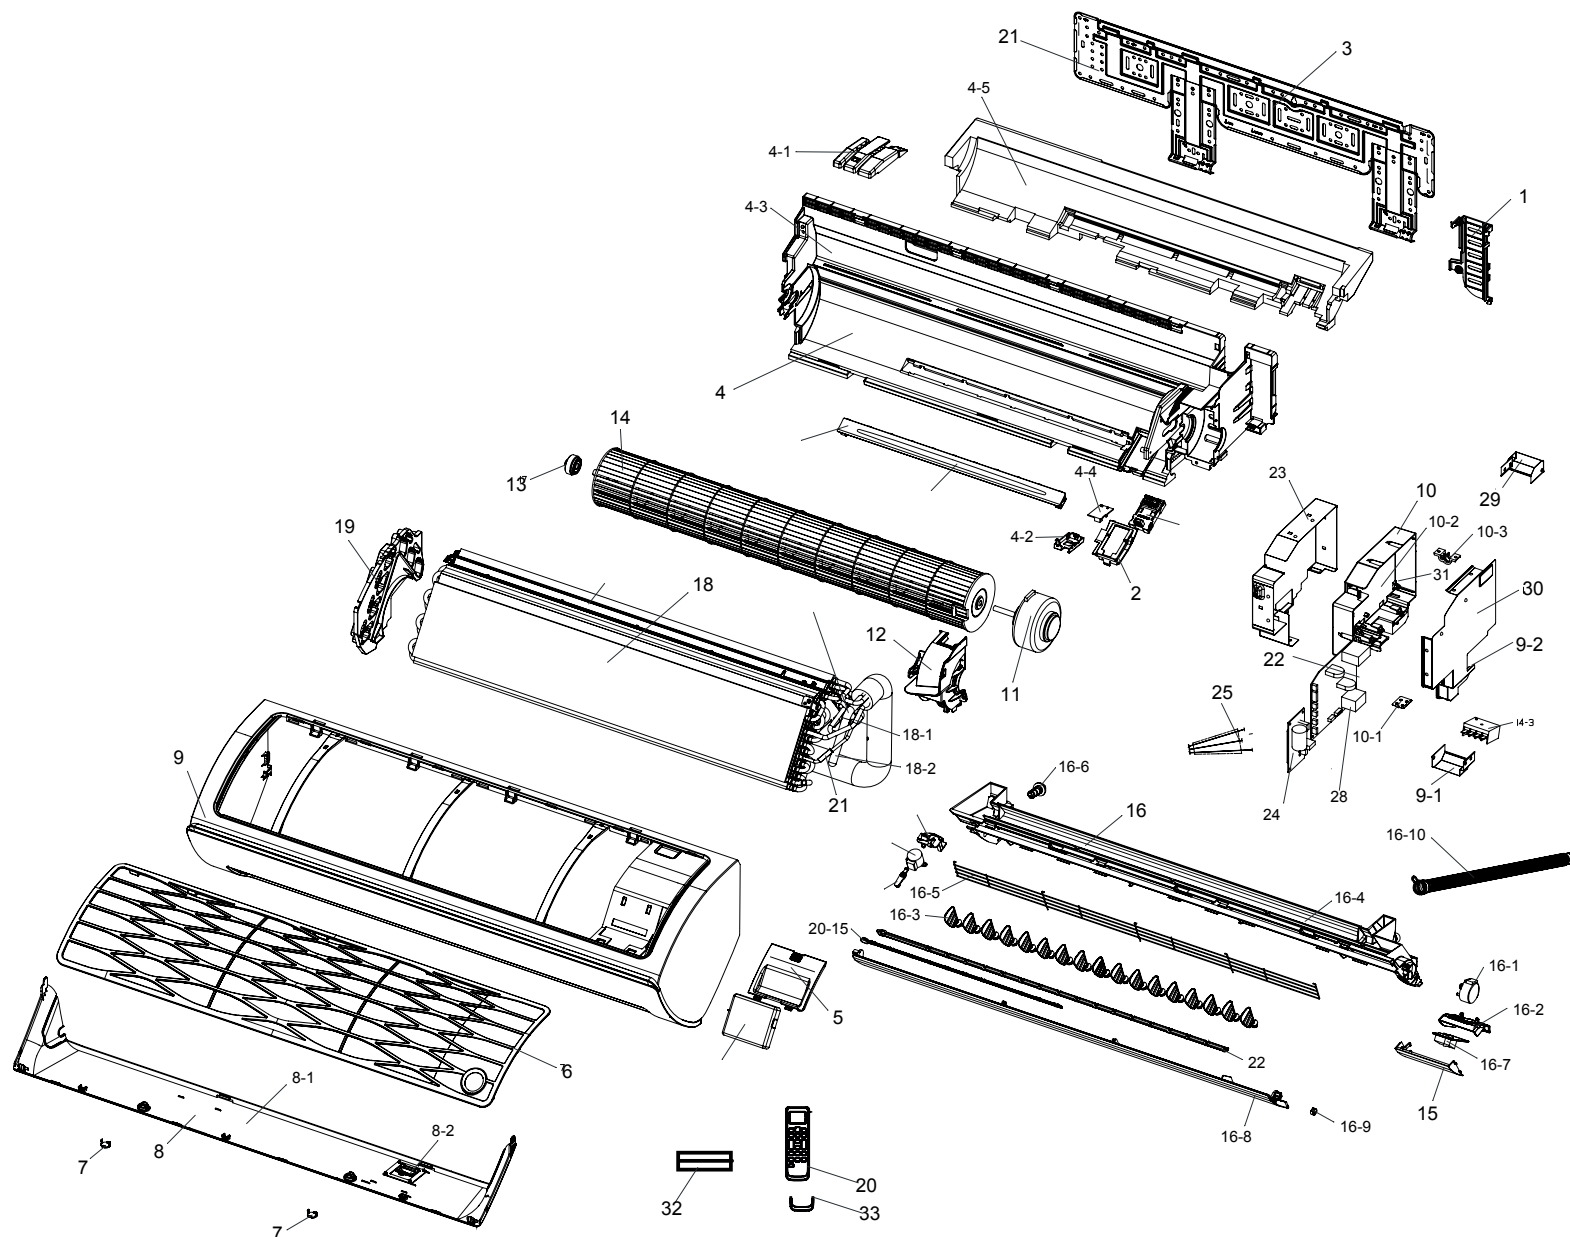

Exploded Views and Parts List

INDOOR UNIT

No.	Code No.	Description	Q'ty	SA/SNA
1	DB61-05853A	HOLDER-PIPE	1	SNA
2	DB63-03491A	COVER BODY-SPI	1	SA
3	DB90-07732A	ASSY HANGER	1	SNA
4	DB94-04303B	ASSY BACK BODY	1	SNA
4-1	DB61-05849A	HOLDER	1	SNA
4-2	DB61-05854A	CASE PCB-REMOCON	1	SNA
4-3	DB61-05831A	BODY BACK	1	SNA
4-4	DB92-02874A	ASSY PCB SUB	1	SNA
4-5	DB62-11536A	SEAL CUSHION-BODY	1	SNA
5	DB63-03494A	COVER PANEL-SUB	1	SNA
6	DB63-03523A	FILTER-PRE	1	SA
7	DB67-01404A	CAP-SCREW	2	SNA
8	DB92-02894A	ASSY-COVER PANEL	1	SNA
8-1	DB63-03497A	COVER PANEL	1	SNA
8-2	DB64-03045A	BUTTON POWER	1	SNA
9	DB92-02963D	ASSY PANEL FRONT	1	SA
9-1	DB90-07861A	ASSY PLATE-MIDDLE	1	SNA
9-2	DB61-05965A	PLATE CONTROL-UP	1	SNA
10	DB93-14320A	ASSY CONTROL IN	1	SNA
10-1	DB61-05812A	PLATE CONTROL-SUB	1	SNA
10-2	DB61-05826A	CASE CONTROL-IN	1	SNA
10-3	DB61-05871A	HOLDER-WIRE	1	SNA
11	DB31-00636A	MOTOR BLDC FAN	1	SA
12	DB63-03492A	COVER MOTOR	1	SNA
13	DB94-00455B	ASSY-RUBBER BEARING	1	SC
14	DB94-01550D	ASSY FAN CROSS	1	SA
15	DB93-14370A	ASSY DISPLAY PANEL	1	SA
16	DB94-04299B	ASSY TRAY DRAIN	1	SA
16-1	DB31-00369D	MOTOR STEP	1	SA
16-2	DB90-07948A	ASSY CASE-DISPLAY	1	SNA
16-3	DB61-05846A	BLADE V	15	SNA
16-4	DB63-03501A	TRAY DRAIN	1	SNA
16-5	DB63-03529A	GUARD-SCREEN	1	SNA
16-6	DB73-00180A	RUBBER-CAP DRAIN	1	SNA
16-7	DB92-02876A	ASSY PCB DISPLAY	1	SNA
16-8	DB92-02897A	ASSY BLADE H	1	SNA
16-9	DB61-03132A	HOLDER-BLADE OUT	1	SNA
16-10	DB94-02195A	ASSY DRAIN-HOSE	1	SNA
17	DB67-60030A	SPRING-SENSOR	2	SNA
18	DB96-19183B	ASSY EVAP TOTAL	1	SA
18-1	DB96-19177A	ASSY TUBE EVAP IN	1	SNA
18-2	DB96-19176A	ASSY TUBE EVAP OUT	1	SNA
19	DB63-03511A	COVER EVAP	1	SNA
20	DB93-14195A	ASSY WIRELESS REMOCON	1	SA
21	DB61-05958A	HANGER-LINK	1	SA
22	DB92-02861A	ASSY MODULE	1	SA
23	DB90-07899A	ASSY CASE PCB-SUB	1	SNA
24	DB92-02873A	ASSY PCB MAIN	1	SA
25	DB93-14203A	ASSY CONNECTOR WIRE-POWER	1	SA
26	DB95-05163A	ASSY THERMISTOR IN	1	SA
27	DB61-05957A	PLATE CONTROL-LEFT	1	SNA
28	DB61-05959A	PLATE CONTROL-RIGHT	1	SA
29	DB61-06079A	PLATE CONTROL-MIDDLE	1	SNA
30	DB94-40007B	ASSY-BEARING	1	SC
31	6002-001306	SCREW-TAPPING	1	SNA
32	DB47-90024A	BATTERY-MN	2	SNA
33	DB61-04969B	HOLDER-REMOCON	1	SA