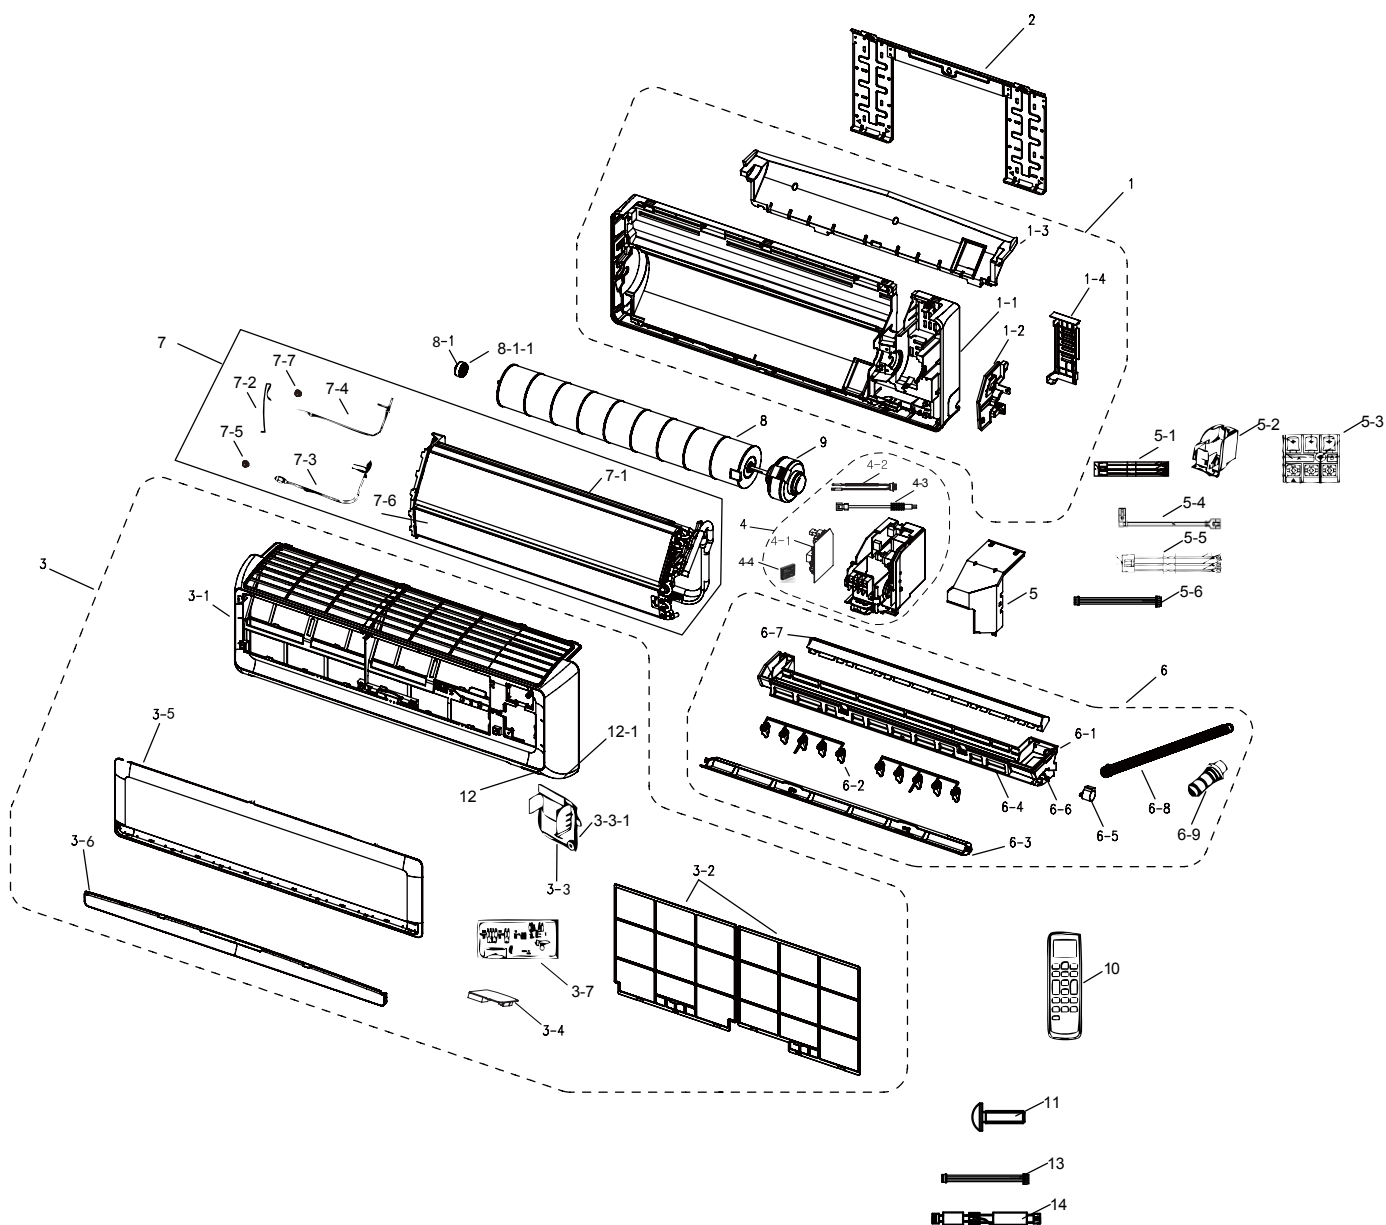

1. Exploded Views and Parts List

1-1 Indoor Unit

AR09NXFPEWQNEU

No.	Parts Code	Parts Description	Description	AR09NXFPEWQNEU	SA/SNA
				Qty	
1	DB94-01921M	ASSY BACK BODY	WHITE,VIVALDI1,SSEC	1	SA
1-1	DB61-03656C	BODY BACK	VIVALDI,HIPS,820,286,DA-WHITE	1	SNA
1-2	DB61-03651B	SUPPORT-EVAP RH	VIVALDI,ABS,BLACK	1	SA
1-3	DB62-05888B	SEAL-INSUL BODY REAR	EPS	1	SNA
1-4	DB61-03666A	HOLDER-PIPE	VIVALDI,HIPS,T2,63.5,183.7,-	1	SA
2	DB97-02851C	ASSY-PLATE HANGER	vivaldi 1,ssec	1	SA
3	DB92-03830A	ASSY PANEL FRONT	3-Care,New Maldives 1	1	SA
3-1	DB64-02561A	PANEL FRONT	Maldives-1,HIPS,S834S1,DA WH	1	SA
3-2	DB63-02760G	FILTER AIR-PRE	Maldives 1,PP,FRAME:PP/ M	2	SA
3-3	DB90-11031A	ASSY COVER TERMINAL	BORACAY-1/2,SSEC	1	SA
3-3-1	DB63-02120B	COVER TERMINAL	VIVALDI,PC 510,5V,SC-0610	1	SA
3-4	DB90-06754E	ASSY COVER DISPLAY	AR07NXFPEWQNEU,485COM	1	SA
3-5	DB64-02553C	GRILLE-AIR INLET	MALDIVES1,HIPS,T2.0,DA	1	SA
3-6	DB64-02550A	DECORATION-PANEL	MALDIVES-1,HIPS,DA WHIT	1	SNA
3-7	DB93-10861D	ASSY PCB DISPLAY	DISPLAY,72.5*35,N,5V,5V	1	SA
4	DB92-03642D	ASSY KIT	INDOOR,NEW BORACAY,485 INVERTER	1	SNA
4-1	DB92-03467G	ASSY PCB MAIN	MAIN,120*120,Y,220V-240V,5	1	SA
4-2	DB95-05163A	ASSY THERMISTOR IN	103AT,A,C,200,10	1	SA
4-3	DB93-10918H	ASSY CONNECTOR WIRE	9,1007,26,WHT,SMH200	1	SA
4-4	DB93-10943B	ASSY CONNECTOR WIRE	9,1007,26,RED,SMH200	1	SA
5	DB90-04385A	ASSY COVER CONTROL IN	VIVALDI,SSEC	1	SA
5-1	DB95-04339H	ASSY-NOISE ABSORBER	SMH250-02L WHT, UL10	1	SA
5-2	DB61-04578A	CASE CONTROL-IN	Maldives,ABS,GRAY,SSEC	1	SA
5-3	DB65-00326A	TERMINAL BLOCK	4P,PBT,300V,25A Minimum,3	1	SA
5-4	DB93-10942A	ASSY CONNECTOR WIRE	2,1015,18,BRN,YH396-	1	SA
5-5	DB93-13688B	ASSY CONNECTOR WIRE-DC SIGNAL	2,1007,24,	1	SA
5-6	DB93-10943H	ASSY CONNECTOR WIRE	10,1007,26,RED,SMH20	1	SA
6	DB94-02960A	ASSY TRAY DRAIN	White,RH,550,Y,R410A,AQV	1	SA
6-1	DB63-02118A	TRAY DRAIN	VIVALDI-1,HIPS,690,NATURAL,DA	1	SNA
6-2	DB61-03672A	BLADE-V	VIVALDI-1,PP,T2.0,BLACK,SSEC	2	SA
6-3	DB66-01559A	BLADE-H	MALDIVES-1,ABS,HG-0760GP	1	SA
6-4	DB62-05892A	INSULATION-TRAY FR	VIVALDI-1,EPS,590,WHI	1	SNA
6-5	DB31-00371C	MOTOR STEP	24BYJ48,DC12V	1	SA
6-6	DB69-00839A	TRAY-CUSHION	SS-P/J,EPS,-,-,-,-,WHITE,SS	1	SNA
6-7	DB63-02121A	TRAY-STABILIZER	VIVALDI,HIPS,580,NATURAL	1	SNA
6-8	DB94-00458D	ASSY HOSE DRAIN	VIVALDI-PJT,SSEC	1	SA
6-9	DB73-00180B	RUBBER-CAP DRAIN	all moel,NR,D22.40,40,R	1	SA
7	DB96-06897H	ASSY EVAP TOTAL	MALDIVES,SSEC	1	SA
7-1	DB61-03650A	HOLDER-EVAP	VIVALDI,HIPS,2,BLACK,SSEC	1	SA
7-2	DB67-60030A	SPRING-SENSOR	WW2-PJT,STS301,0.4,T0.4,W2	2	SA
7-3	DB96-11683C	ASSY TUBE EVAP OUT	VIVALDI,SSEC	1	SA
7-4	DB96-11326L	ASSY TUBE EVAP IN	New Maldives1	1	SA
7-5	DB60-30010B	FASTENER-NUT FLARE	BRASS	1	SA
7-6	DB96-11107C	ASSY EVAP SUB	VIVALDI-1,SSEC	1	SA
7-7	DB60-30010A	FASTENER-NUT FLARE	BRASS	1	SA
8	DB94-01874A	ASSY FAN CROSS	VIVALDI,SSEC	1	SA
8-1	DB94-00455B	ASSY-RUBBER BEARING	AR18MC5UDMCNNA,ASSY	1	SA
8-1-1	DB94-40007B	ASSY-BEARING	G1-PJT,SSEC	1	SA
9	DB31-00636C	MOTOR BLDC FAN	RD-310-25-8B-3(AL),310V,2	1	SA
10	DB93-15882Q	ASSY WIRELESS REMOCON	RS-3,ENGLISH,40.0*	1	SA
11	DB97-02418A	ASSY-SCREW TAPPING	SS-P/J,TH,M4*L14	1	SA
12	DB90-06134F	ASSY COVER DISPLAY	AR12JSFPEWQNET,ASSY	1	SA
12-1	DB63-02762B	COVER DISPLAY	maldives 1,HIPS,T2,74.6,86	1	SA
13	DB93-10943B	ASSY CONNECTOR WIRE	9,1007,26,RED,SMH200	1	SA
14	DB93-06676A	ASSY CONNECTOR WIRE	1,1015,16,YEL/GRN,ST	1	SA