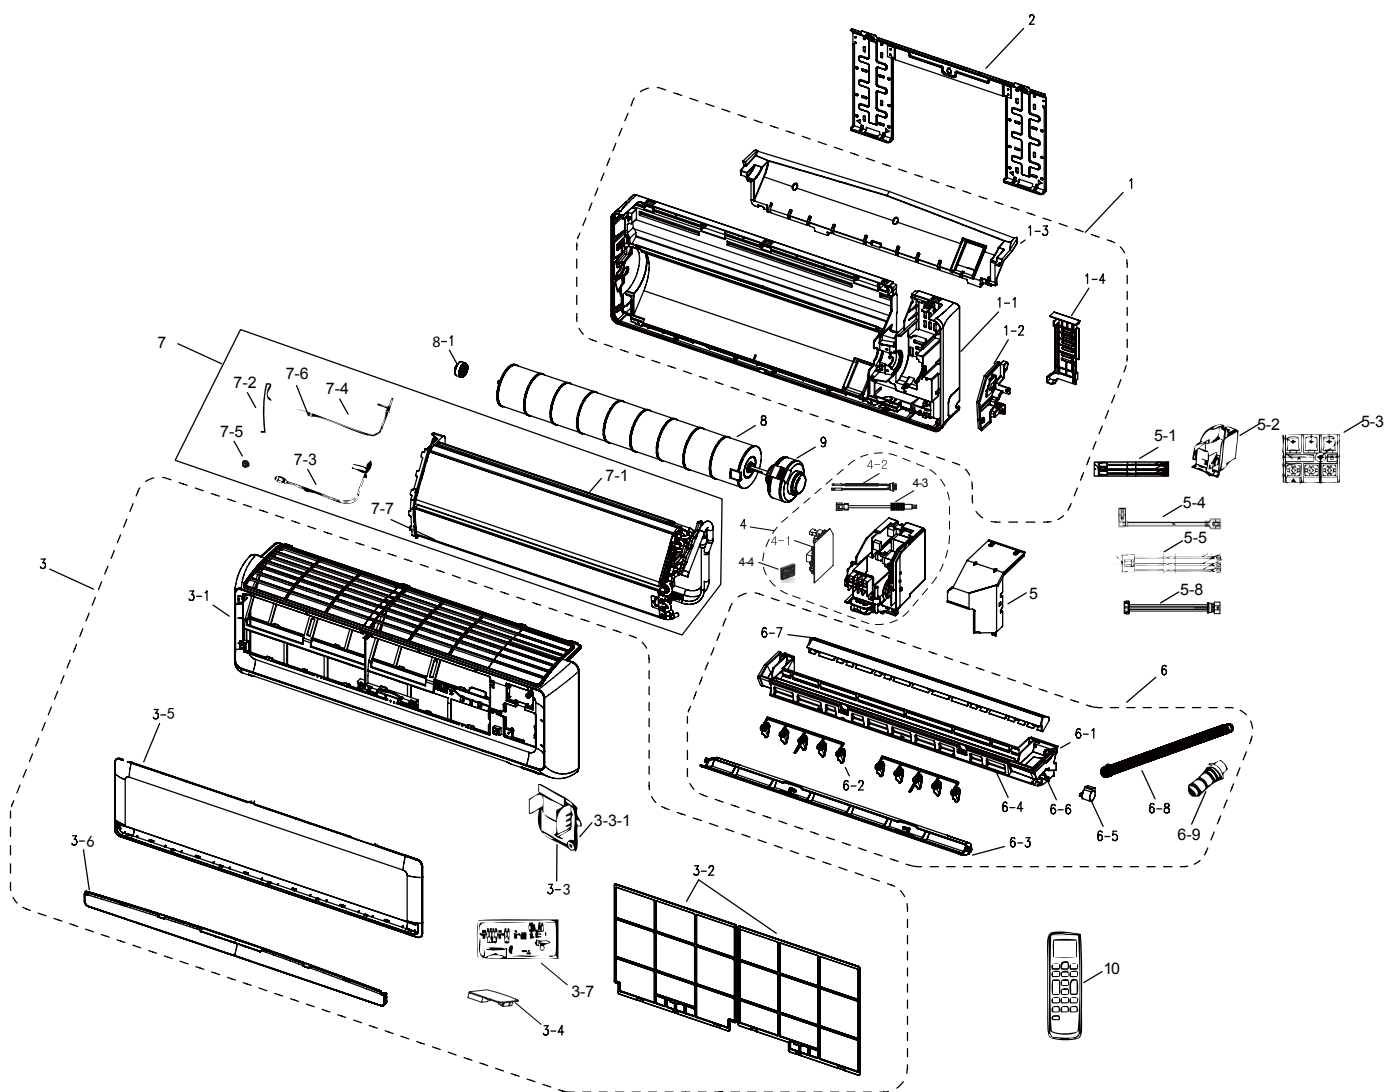

1. Exploded Views and Parts List

1-1 Indoor Unit

AR07MSFPEWQNEU

No.	Parts Code	Parts Description	Description	Qty	SA/SNA
				AR07MSFPQWQNEU	
1	DB94-01921M	ASSY BACK BODY	WHITE,VIVALDI1,SSEC	1	SA
1-1	DB61-03656C	BODY BACK	VIVALDI,HIPS,820,286,DA-WHITE(1	SNA
1-2	DB61-03651B	SUPPORT-EVAP RH	VIVALDI,ABS,BLACK	1	SA
1-3	DB62-05888B	SEAL-INSUL BODY REAR	EPS	1	SNA
1-4	DB61-03666A	HOLDER-PIPE	VIVALDI,HIPS,T2.0,63.5,183.7	1	SA
2	DB97-02851C	ASSY-PLATE HANGER	vivaldi 1,ssec	1	SA
3	DB92-03830A	ASSY PANEL FRONT	3-Care,New Maldives 1	1	SA
3-1	DB64-02561A	PANEL FRONT	Maldives-1,HIPS,860,DA WHITE	1	SA
3-2	DB63-02760G	FILTER AIR-PRE	Maldives 1,PP,FRAME:PP/ M	2	SA
3-3	DB97-11240C	ASSY COVER TERMINAL	VIVALDI 1,-,-,SSEC	1	SA
3-3-1	DB63-02120B	COVER TERMINAL	VIVALDI,PC 510,5V,SC-0610	1	SA
3-4	DB90-06754C	ASSY COVER DISPLAY	AR12FSFPDGMNET,ASSY	1	SA
3-4-1	DB90-06134F	ASSY COVER DISPLAY	AR12JSFPQWQNET,ASSY	1	SA
3-4-2	DB93-10943B	ASSY CONNECTOR WIRE	9,1007,26,RED,SMH200	1	SA
3-5	DB64-02553C	GRILLE-AIR INLET	MALDIVES1,HIPS,DA WHITE	1	SA
3-6	DB64-02550A	DECORATION-PANEL	MALDIVES-1,HIPS,DA WHIT	1	SNA
3-7	DB93-10861A	ASSY PCB SUB-DISPLAY	DISPLAY,MALDIVES-P/	1	SA
4	DB92-03642D	ASSY KIT	INDOOR,NEW BORACAY,485 INVERTER	1	SNA
4-1	DB92-03467G	ASSY PCB MAIN	MAIN,120*120,Y,220V-240V,5	1	SA
4-2	DB95-05163A	ASSY THERMISTOR IN	103HW,6P,400/400/400,	1	SA
4-3	DB93-10918H	ASSY CONNECTOR WIRE	9,1007,26,WHT,SMH200	1	SA
4-4	DB93-10943H	ASSY CONNECTOR WIRE	10,1007,26,RED,SMH20	1	SA
4-5	DB93-06676A	ASSY CONNECTOR WIRE	1,1015,16,YEL/GRN,ST	1	SA
5	DB90-04385A	ASSY COVER CONTROL IN	VIVALDI,SSEC	1	SA
5-1	DB95-04339H	ASSY-NOISE ABSORBER	WIFI	1	SA
5-2	DB61-04578A	CASE CONTROL-IN	Maldives,ABS,GRAY,SSEC	1	SA
5-3	DB65-00326A	TERMINAL BLOCK	4P,PBT,300V,25A Minimum,3	1	SA
5-4	DB93-10942A	ASSY CONNECTOR WIRE	2,1015,18,BRN,YH396-	1	SA
5-5	DB93-13688B	ASSY CONNECTOR WIRE-DC SIGNAL	2,1007,24,	1	SA
6	DB94-02960A	ASSY TRAY DRAIN	White,RH,550,Y,R410A,AQV	1	SA
6-1	DB63-02118A	TRAY DRAIN	VIVALDI-1,HIPS,690,BLACK,DAC-	1	SNA
6-2	DB61-03672A	BLADE-V	VIVALDI-1,PP,T2.0,BLACK,SSEC	2	SA
6-3	DB66-01559A	BLADE-H	MALDIVES-1,ABS,DA-WHITE,3t	1	SA
6-4	DB62-05892A	INSULATION-TRAY FR	VIVALDI-1,EPS,590,WHI	1	SNA
6-5	DB31-00371C	MOTOR STEP	24BYJ48,DC12V	1	SA
6-6	DB69-00839A	TRAY-CUSHION	SS-P/J,EPS,-,-,-,WHITE,SS	1	SNA
6-7	DB63-02121A	TRAY-STABILIZER	VIVALDI,HIPS,580,NATURAL	1	SNA
6-8	DB94-00458D	ASSY HOSE DRAIN	VIVALDI-PJT,SSEC	1	SA
6-9	DB73-00180B	RUBBER-CAP DRAIN	all moel,NR,D22,40,40,R	1	SA
7	DB96-06897H	ASSY EVAP TOTAL	MALDIVES,SSEC	1	SA
7-1	DB61-03650A	HOLDER-EVAP	VIVALDI,HIPS,2,BLACK,SSEC	1	SA
7-2	DB67-60030A	SPRING-SENSOR	WW2-PJT,STS301,0.4,T0.4,W2	2	SA
7-3	DB96-11683C	ASSY TUBE EVAP OUT	VIVALDI,SSEC	1	SA
7-4	DB96-11326L	ASSY TUBE EVAP IN	New Maldives1	1	SA
7-5	DB60-30010A	FASTENER-NUT FLARE	BRASS	1	SA
7-6	DB60-30010B	FASTENER-NUT FLARE	BRASS	1	SA
7-7	DB96-11107C	ASSY EVAP SUB	VIVALDI-1,SSEC	1	SA
8	DB94-01874A	ASSY FAN CROSS	VIVALDI,SSEC	1	SA
8-1	DB94-00455B	ASSY-RUBBER BEARING	WW-PJT,CR,BLK SSEC	1	SA
8-1-1	DB94-40007B	ASSY-BEARING	G1-PJT,SSEC	1	SA
9	DB31-00636C	MOTOR BLDC FAN	RD-310-25-8B-3(AL),310V,2	1	SA
10	DB93-15882Q	ASSY WIRELESS REMOCON	RS-3,ENGLISH,40.0*	1	SA