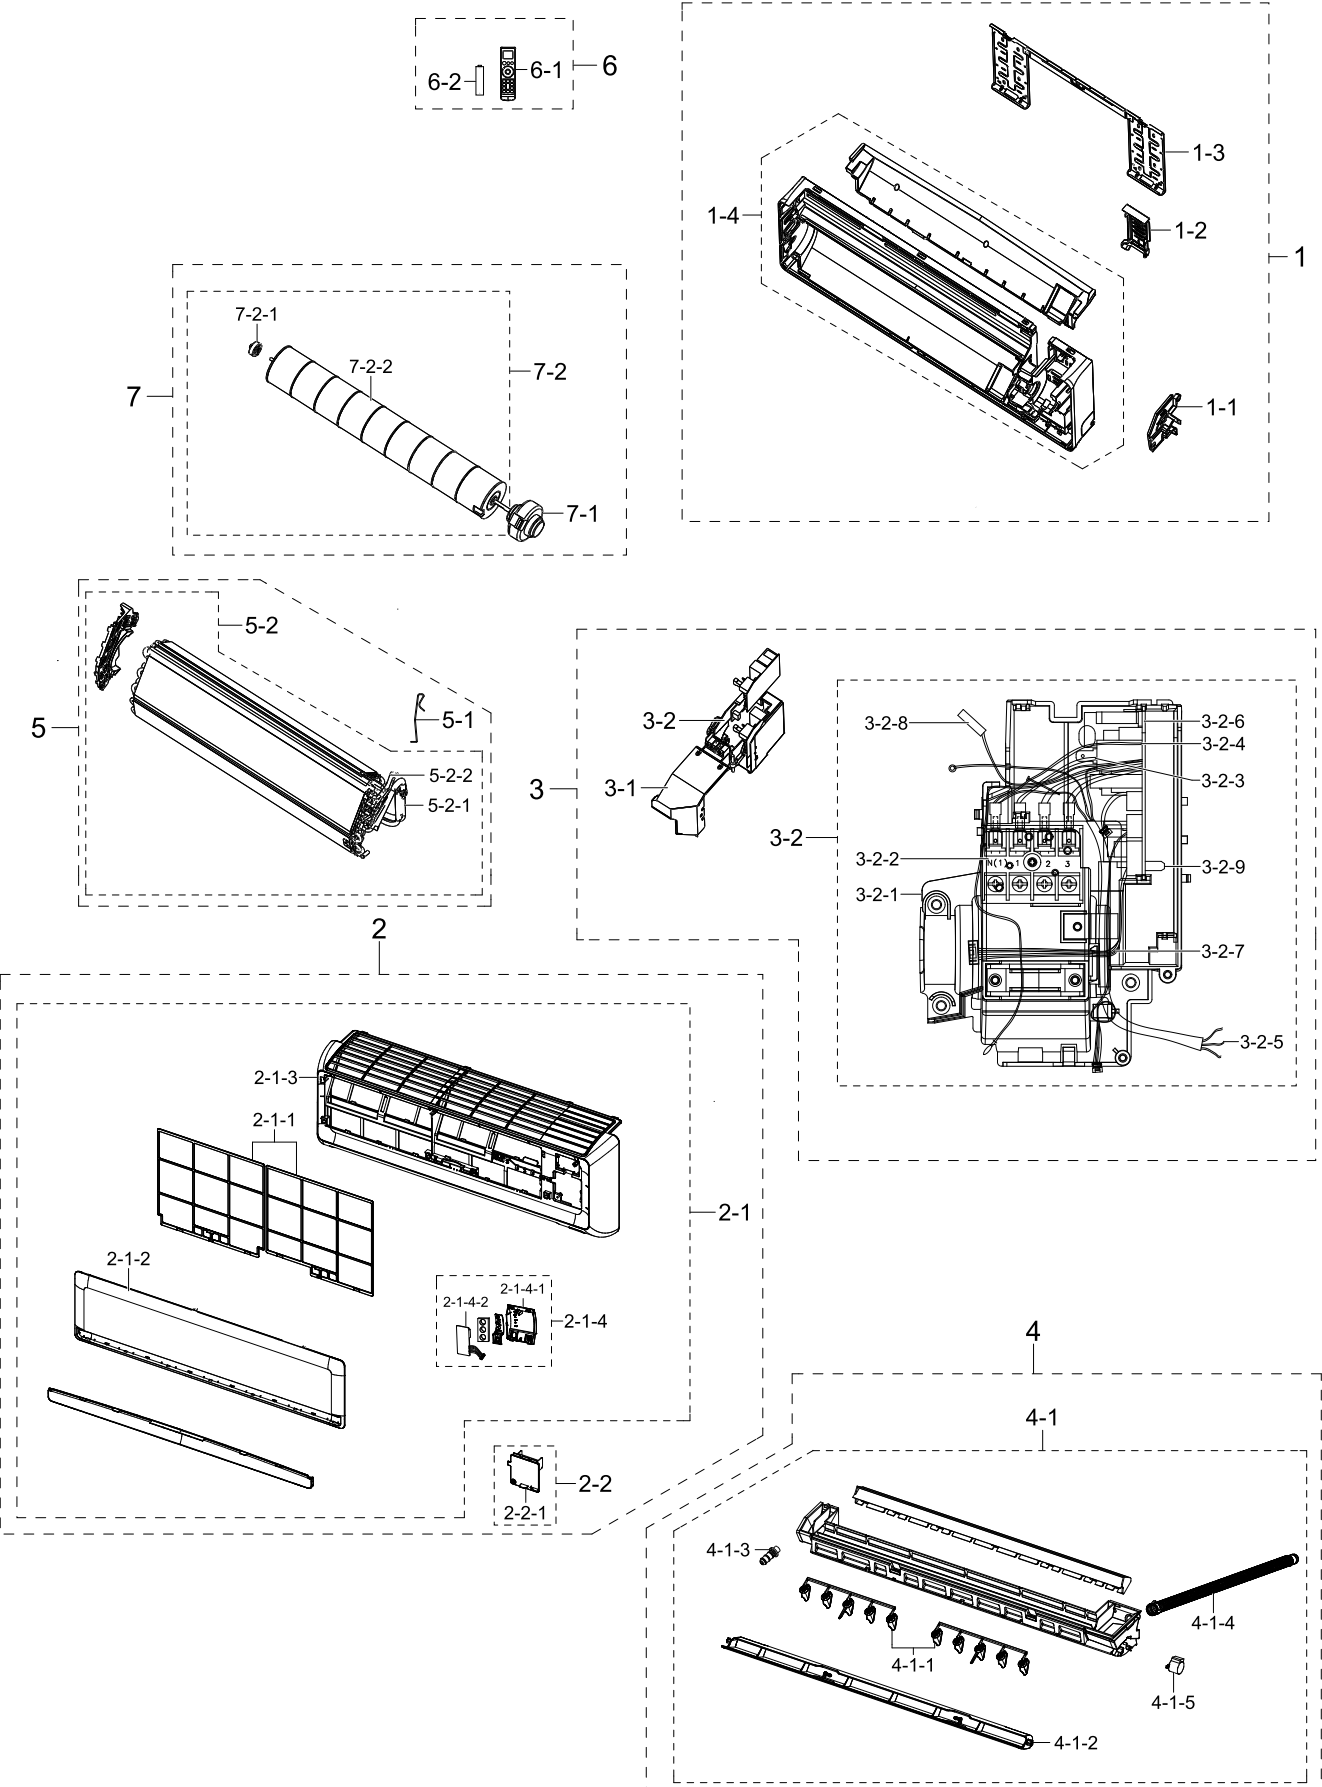

## Exploded View

**Parts List**

No.	Lvl.	Loc.	Material Code	Description & Specification	SNA	Qty.
1	1	A0152	DB90-04353A	ASSY CABI IN PARTS; SSEC	SNA	1
1-1	2		DB61-03651B	SUPPORT-EVAP RH; VIVALDI,ABS,BLACK	SA	1
1-2	2	H0286	DB61-03666A	HOLDER-PIPE; VIVALDI,HIPS,T2.0,63.5,183.7	SA	1
1-3	2	A1839	DB97-02851C	ASSY-PLATE HANGER; vivaldi 1,ssec	SA	1
1-4	2	RO741	DB94-01921M	ASSY BACK BODY; WHITE,VIVALDI1,SSEC	SA	1
2	1	A1698	DB92-02295A	ASSY PANEL FRONT PARTS; INV,INV,SSEC	SNA	1
2-1	2	A1698	DB92-02280U	ASSY PANEL FRONT; INV,WHITE,R410,SSEC	SA	1
2-1-1	3	F0136	DB63-02760F	FILTER-PRE; Maldives 1,PP+PET,2.2,302.5,2	SA	2
2-1-2	3	G0034	DB64-02553C	GRILLE-AIR INLET; MALDIVES1,HIPS,DA WHITE	SA	1
2-1-3	3	P0021	DB64-02561A	PANEL FRONT; MODIVES-1,HIPS,EPROREX 860,D	SA	1
2-1-4	3	A0755	DB90-06134B	ASSY COVER DISPLAY; AQV12PWAN,SSEC	SA	1
2-1-4-1	4	C1249	DB63-02762B	COVER DISPLAY; maldives 1,HIPS,T2.0,74.6,	SA	1
2-1-4-2	4	A0694	DB93-10861A	ASSY PCB SUB-DISPLAY; BORACAY,SSEC,N	SA	1
2-2	2	E5042	DB97-11240C	ASSY COVER TERMINAL; VIVALDI 1,-,-,SSEC	SA	1
2-2-1	3	C1485	DB63-02120B	COVER TERMINAL; VIVALDI,PC 510,5V,SC-0610	SA	1
3	1	A0696	DB93-09407A	ASSY CONTROL IN PARTS; HP,INV,SSEC	SNA	1
3-1	2	C1208	DB90-04385A	ASSY COVER CONTROL IN; VIVALDI,SSEC	SA	1
3-2	2	A0696	DB93-10953A	ASSY CONTROL IN; HP,INV,9K/12K/18K/24K,MA	SNA	1
3-2-1	4	C0247	DB61-04578A	CASE CONTROL-IN; Maldives,PC+ABS-FR(40),G	SA	1
3-2-2	4	A2816	DB65-00181B	TERMINAL BLOCK; INV,PBT,3-TAB_3-SCREW,Max	SA	1
3-2-3	4	C1070	DB93-08572A	ASSY CONNECTOR WIRE-RELAY; 1,1015,18,BRN,	SA	1
3-2-4	4	C1070	DB93-10916F	ASSY CONNECTOR WIRE; 2,1015,18,SKY,YH396-	SA	1
3-2-5	3	W0002	DB93-06555D	ASSY POWER CORD; H05VV-F 1.03,2000,12	SA	1
3-2-6	3	A1756	DB93-10859L	ASSY PCB MAIN-IN; LOW COST,STD#1,C/O,9K/1	SA	1
3-2-7	3	C1070	DB93-10918C	ASSY CONNECTOR WIRE; 9,1007,26,WHT,SMH200	SA	1
3-2-8	3	A2744	DB95-04570B	ASSY THERMISTOR IN; BORACAY	SA	1
3-2-9	3		6103-001402	SUPPORTER; NYLON66,12.5,DASC-8N,NATURAL	SA	1
4	1	A0915	DB94-02492A	ASSY DRAIN PARTS; SSEC	SNA	1