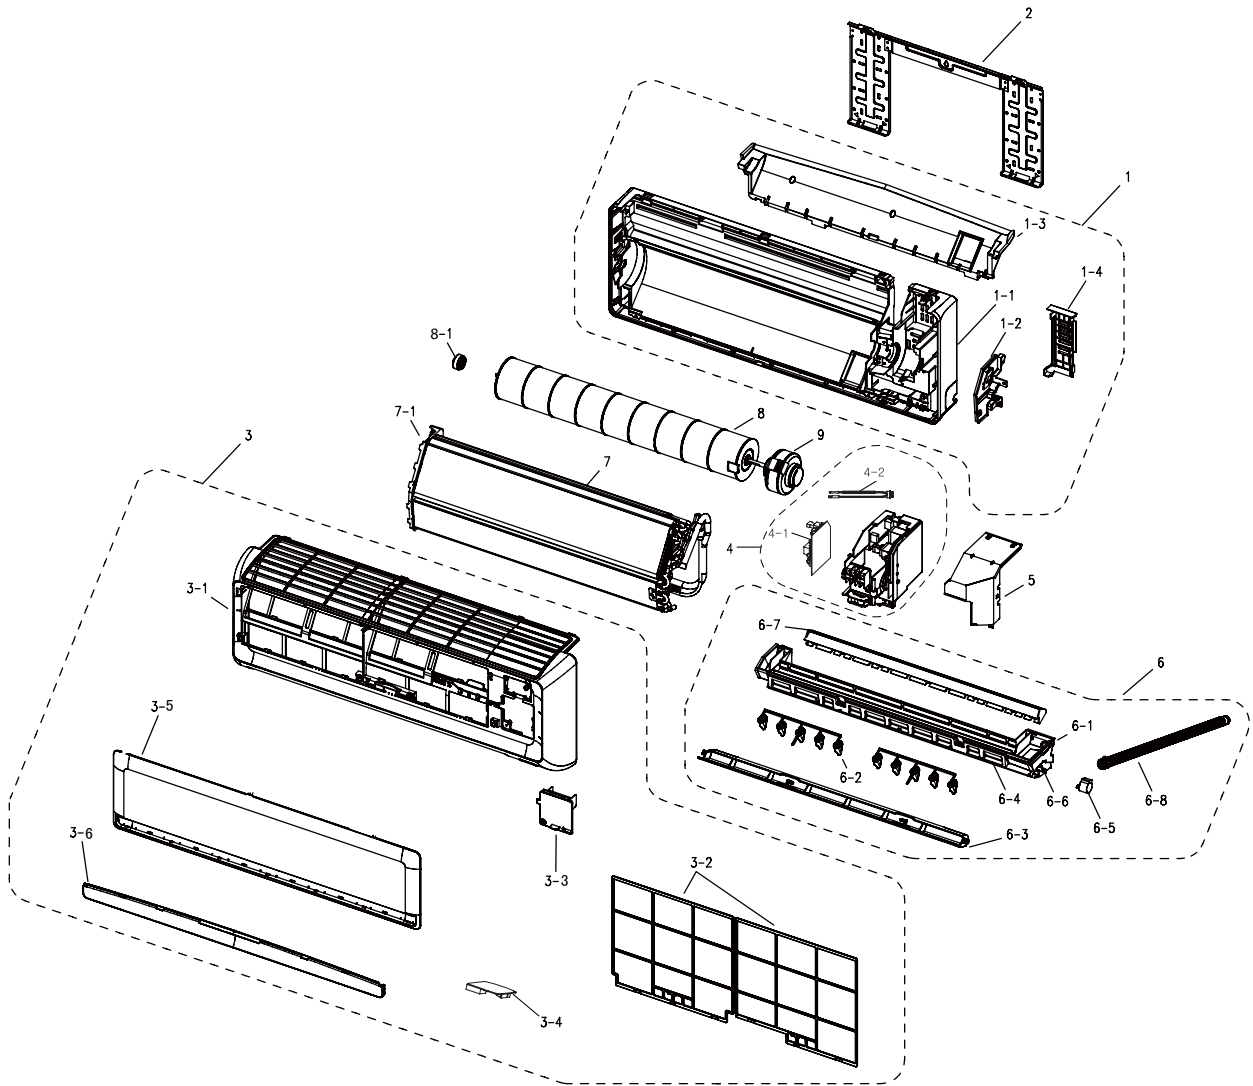

5. Exploded Views and Parts List

5-1 Indoor Unit

■ Parts List

*

No.	Code No.	Description	Specification	Qty	SA/SNA
				AQV09PSDNSER	
1	DB94-01921B	ASSY BACK BODY	ASSY	1	SA
1-1	DB61-03656A	BODY BACK	HIPS	1	SA
1-2	DB61-03651B	SUPPORT-EVAP RH	HIPS	1	SA
1-3	DB62-05888A	SEAL-INSUL BODY REAR	EPS (30)	1	SA
1-4	DB61-03666A	HOLDER-PIPE	HIPS	1	SA
2	DB97-02851C	ASSY-PLATE HANGER	SGCC-M, T0.7	1	SA
3	DB92-02280L	ASSY PANEL FRONT	ASSY	1	SA
3-1	DB64-02561A	PANEL FRONT	HIPS	1	SA
3-2	DB63-02760D	FILTER-PRE	PP	2	SA
3-3	DB97-11240C	ASSY COVER TERMINAL	ASSY	1	SA
3-4	DB90-06134B	ASSY COVER DISPLAY	ASSY	1	SA
3-5	DB64-02553C	GRILLE-AIR INLET	HIPS	1	SA
3-6	DB64-02550B	DECORATION PANEL	HIPS	1	SA
4	DB93-10957A	ASSY CONTROL IN	ASSY	1	SNA
4-1	DB93-10955A	ASSY PCB MAIN IN	PCB	1	SA
4-2	DB95-04570B	ASSY THERMISTOR IN	SENSOR	1	SA
5	DB90-04385A	ASSY COVER CONTROL IN	T0.5	1	SA
6	DB94-02960A	ASSY TRAY DRAIN	ASSY	1	SA
6-1	DB63-02118A	TRAY DRAIN	ABS	1	SA
6-2	DB61-03672A	BLADE-V	PP	2	SA
6-3	DB66-01559A	BLADE-H	ABS	1	SA
6-4	DB62-05892A	INSULATION-TRAY FR	FR EPS (30)	1	SA
6-5	DB31-00371C	MOTOR STEP	DC12V, 600gf. cm	1	SA
6-6	DB69-00839A	CUSHION-TRAY RH	EPS (30)	1	SA
6-7	DB63-02121A	TRAY-STABILIZER	HIPS	1	SA
6-8	DB94-00458D	ASSY DRAIN-HOSE	ASSY	1	SA
7	DB96-11359B	ASSY EVAP TOTAL	ASSY	1	SA
7-1	DB61-03650A	HOLDER-EVAP	HIPS	1	SA
8	DB94-01874A	ASSY-CROSS FAN ASSY	AS +GF 30%	1	SA
8-1	DB94-00455B	ASSY RUBBER BEARING	ASSY	1	SA
9	DB31-00531D	MOTOR FAN	ASSY	1	SA