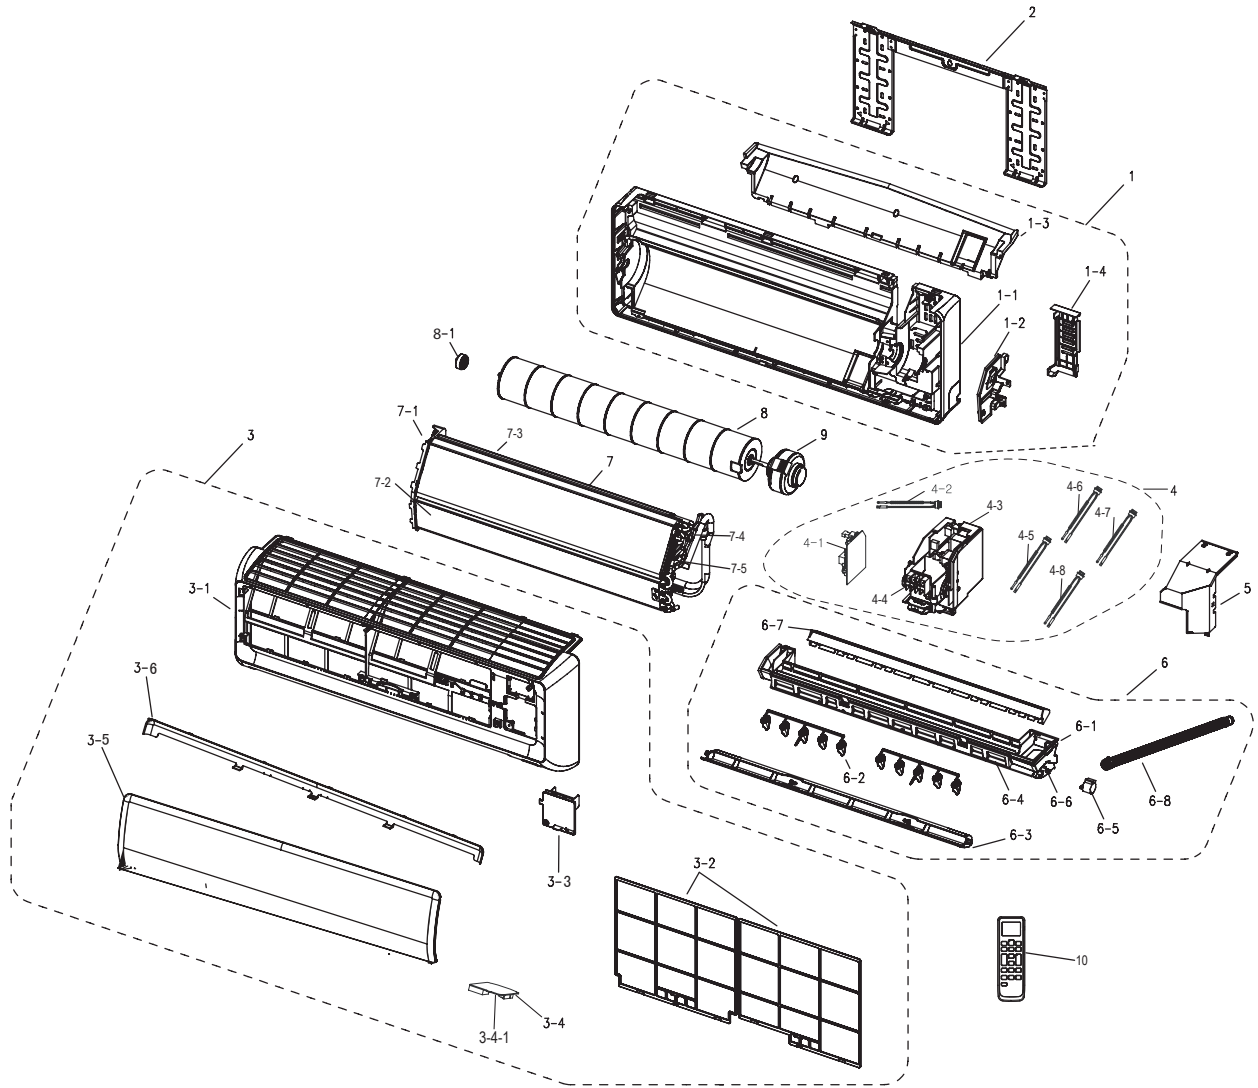

Exploded Views and Parts List

AQV07PMEN

NO	Parts. Code	Parts. Description	Spec.	QT' Y	SA/SNA
1	DB94-01921B	ASSY BACK BODY	white, -, -, VIVALDI, SSE	1	SA
1-1	DB61-03656A	BODY BACK	HIPS	1	SNA
1-2	DB61-03651B	SUPPORT-EVAP RH	HIPS	1	SA
1-3	DB62-05888A	SEAL-INSUL BODY REAR	EPS (30)	1	SNA
1-4	DB61-03666A	HOLDER-PIPE	HIPS	1	SA
2	DB97-02851C	ASSY-PLATE HANGER	SGCC-M, T0.7	1	SA
3	DB92-02280Y	ASSY PANEL FRONT	ASSY	1	SA
3-1	DB64-02561A	PANEL FRONT	HIPS	1	SA
3-2	DB63-02760C	FILTER-PRE	PP	2	SA
3-3	DB97-11240C	ASSY COVER TERMINAL	ASSY	1	SA
3-4	DB90-06134E	ASSY COVER DISPLAY	ASSY	1	SA
3-4-1	DB93-12196A	ASSY PCB SUB-DISPLAY	ASSY	1	SA
3-5	DB64-02553C	GRILLE-AIR INLET	HIPS	1	SA
3-6	DB64-02550G	DECORATION PANEL	HIPS	1	SNA
4	DB93-12914A	ASSY CONTROL IN	ASSY	1	SNA
4-1	DB93-12827A	ASSY PCB MAIN IN	PCB	1	SA
4-2	DB95-04570B	ASSY THERMISTOR IN	SENSOR	1	SA
4-3	DB61-04578A	CASE CONTROL-IN	ABS+PC, GRAY, 5V	1	SA
4-4	DB65-00326A	TERMINAL BLOCK	4P, PBT, 4-TAB	1	SA
4-5	DB93-10942A	ASSY CONNECTOR WIRE	WIRE	1	SA
4-6	DB93-10918H	ASSY CONNECTOR WIRE	WIRE	1	SA
4-7	DB93-10943H	ASSY CONNECTOR WIRE	WIRE	1	SA
4-8	DB93-10943P	ASSY CONNECTOR WIRE	WIRE	1	SA
5	DB90-04385A	ASSY COVER CONTROL IN	T0.5	1	SA
6	DB94-02960A	ASSY TRAY DRAIN	ASSY	1	SA
6-1	DB63-02118A	TRAY DRAIN	ABS	1	SNA
6-2	DB61-03672A	BLADE-V	PP	2	SA
6-3	DB66-01559A	BLADE-H	ABS	1	SA
6-4	DB62-05892A	INSULATION-TRAY FR	FR EPS (30)	1	SNA
6-5	DB31-00371C	MOTOR STEP	DC12V, 600gf. cm	1	SA
6-6	DB69-00839A	CUSHION-TRAY RH	EPS (30)	1	SNA
6-7	DB63-02121A	TRAY-STABILIZER	HIPS	1	SNA
6-8	DB94-00458D	ASSY DRAIN-HOSE	ASSY	1	SA
7	DB96-11359A	ASSY EVAP TOTAL	ASSY	1	SA
7-1	DB61-03650A	HOLDER-EVAP	HIPS	1	SNA
7-2	DB96-11120B	ASSY EVAP MAIN	ASSY	1	SA
7-3	DB96-11107C	ASSY EVAP SUB	ASSY	1	SA
7-4	DB96-11326C	ASSY TUBE EVAP IN	ASSY	1	SA
7-5	DB96-11683C	ASSY TUBE EVAP OUT	ASSY	1	SA
8	DB94-01874A	ASSY-CROSS FAN ASSY	AS +GF 30%	1	SA
8-1	DB94-00455B	ASSY RUBBER BEARING	ASSY	1	SA
9	DB31-00531D	MOTOR FAN	ASSY	1	SA
10	DB93-11115K	ASSY REMOCON	ASSY	1	SA