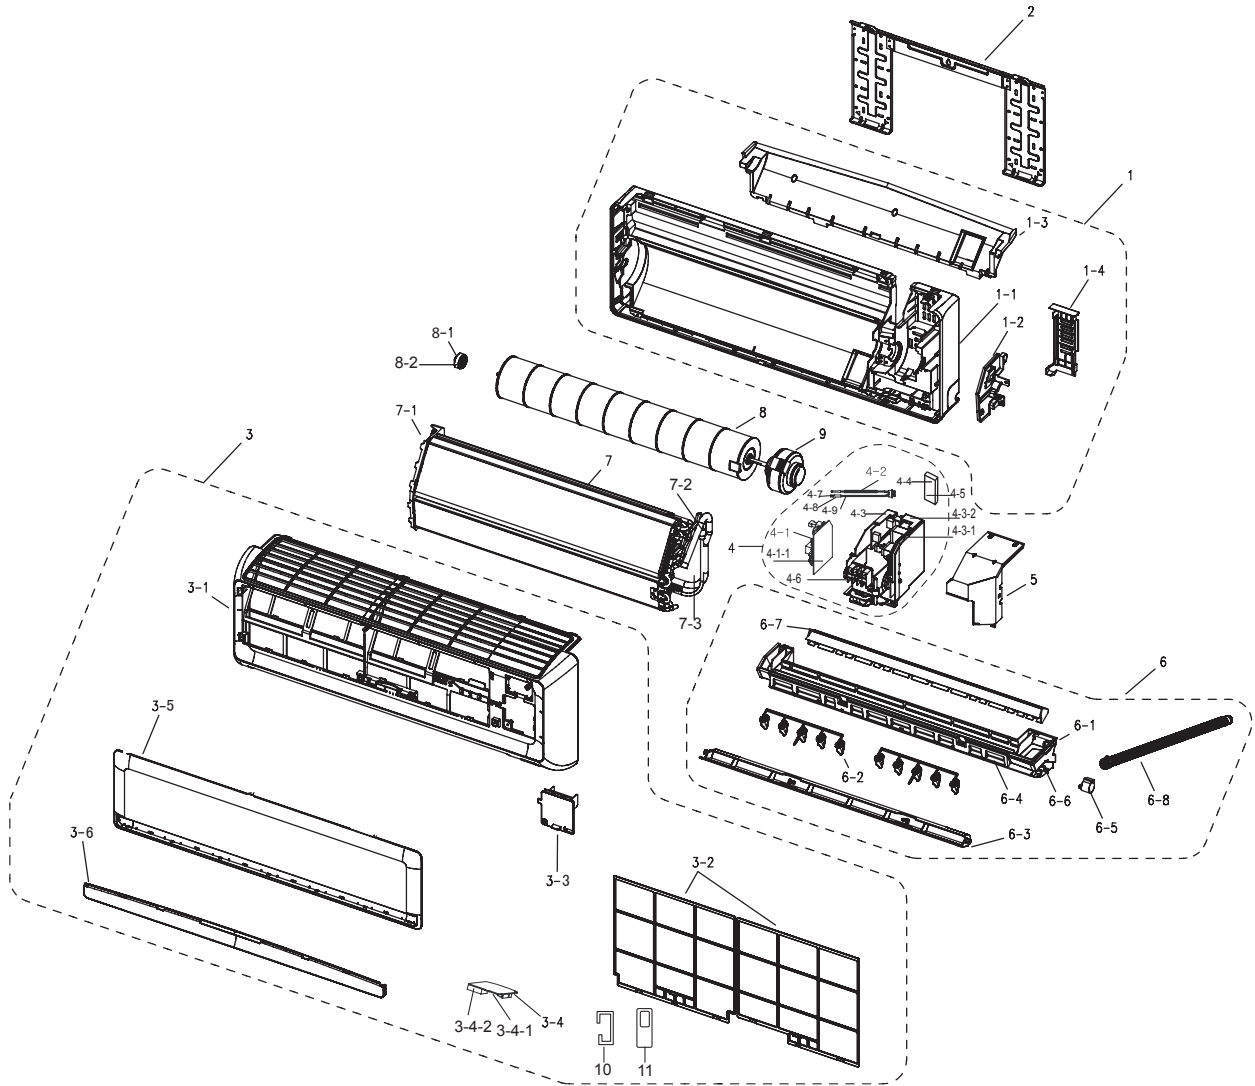

# Indoor Unit

NO	Parts. Code	Parts. Description	Spec.	QT' Y	SA/SNA
1	DB94-01921M	ASSY BACK BODY	ASSY	1	SA
1-1	DB61-03656C	BODY BACK	HIPS	1	SNA
1-2	DB61-03651B	SUPPORT-EVAP RH	HIPS	1	SA
1-3	DB62-05888B	SEAL-INSUL BODY REAR	EPS (30)	1	SNA
1-4	DB61-03666A	HOLDER-PIPE	HIPS	1	SNA
2	DB97-02851C	ASSY-PLATE HANGER	SGCC-M, T0.7	1	SA
3	DB92-02280U	ASSY PANEL FRONT	ASSY	1	SA
3-1	DB64-02561A	PANEL FRONT	HIPS	1	SA
3-2	DB63-02760F	FILTER-PRE	PP	2	SA
3-3	DB97-11240C	ASSY COVER TERMINAL	ASSY	1	SA
3-4	DB93-10861A	ASSY PCB SUB-DISPLAY	BORACAY, SSEC, N	1	SA
3-4-1	DB93-10943B	ASSY CONNECTOR WIRE	ASSY	1	SA
3-4-2	DB95-04339J	ASSY-NOISE ABSORBER	ASSY	1	SA
3-5	DB64-02553C	GRILLE-AIR INLET	HIPS	1	SA
3-6	DB64-02550F	DECO-GRILLE	HIPS	1	SNA
4	DB93-13851A	ASSY CONTROL IN	ASSY	1	SNA
4-1	DB93-12827C	ASSY PCB MAIN IN	PCB	1	SA
4-1-1	3502-000115	SSR	12V, 2A, 1ms, 1ms	1	SA
4-2	DB95-04570B	ASSY THERMISTOR IN	SENSOR	1	SA
4-3	DB61-04578A	ASSY CASE CONTROL	ASSY	1	SA
4-3-1	DB93-10942A	ASSY CONNECTOR WIRE	MAIN TO	1	SA
4-3-2	DB95-04339J	ASSY-NOISE ABSORBER	maldive, inv	1	SA
4-4	DB93-13561A	ASSY PCB SUB SOLUTION	PCB	1	SA
4-5	DB93-11405A	ASSY CONNECTOR WIRE	ASSY	1	SA
4-6	DB65-00326A	TERMINAL BLOCK	ASSY	1	SA
4-7	DB93-10918H	ASSY CONNECTOR WIRE	ASSY	1	SA
4-8	DB93-10943H	ASSY CONNECTOR WIRE	ASSY	1	SA
4-9	DB93-10943P	ASSY CONNECTOR WIRE	ASSY	1	SA
5	DB90-04385A	ASSY COVER CONTROL IN	T0.5	1	SA
6	DB94-02960A	ASSY TRAY DRAIN	ASSY	1	SA
6-1	DB63-02118A	TRAY DRAIN	ABS	1	SNA
6-2	DB61-03672A	BLADE-V	PP	2	SA
6-3	DB66-01559A	BLADE-H	ABS	1	SA
6-4	DB62-05892A	INSULATION-TRAY FR	FR EPS (30)	1	SNA
6-5	DB31-00371C	MOTOR STEP	DC12V, 600gf. cm	1	SA
6-6	DB69-00839A	CUSHION-TRAY RH	EPS (30)	1	SNA
6-7	DB63-02121A	TRAY-STABILIZER	HIPS	1	SNA
6-8	DB94-00458D	ASSY DRAIN-HOSE	ASSY	1	SA
7	DB96-11359B	ASSY EVAP TOTAL	ASSY	1	SA
7-1	DB61-03650A	HOLDER-EVAP	HIPS	1	SNA
7-2	DB96-11326C	ASSY TUBE EVAP IN	ASSY	1	SA
7-3	DB96-11683C	ASSY TUBE EVAP OUT	ASSY	1	SA
8	DB94-01874A	ASSY-CROSS FAN ASSY	AS +GF 30%	1	SA
8-1	DB94-00455B	ASSY RUBBER BEARING	ASSY	1	SA
8-2	DB94-40007B	ASSY-BEARING	ASSY	1	SA
9	DB31-00619A	MOTOR FAN	ASSY	1	SA
10	DB61-04899A	HOLDER-REMOCON	ABS, T2, 50.7, 67.8	1	SA
11	DB93-11115N	ASSY REMOCON	GLOBAL 4WAY	1	SA