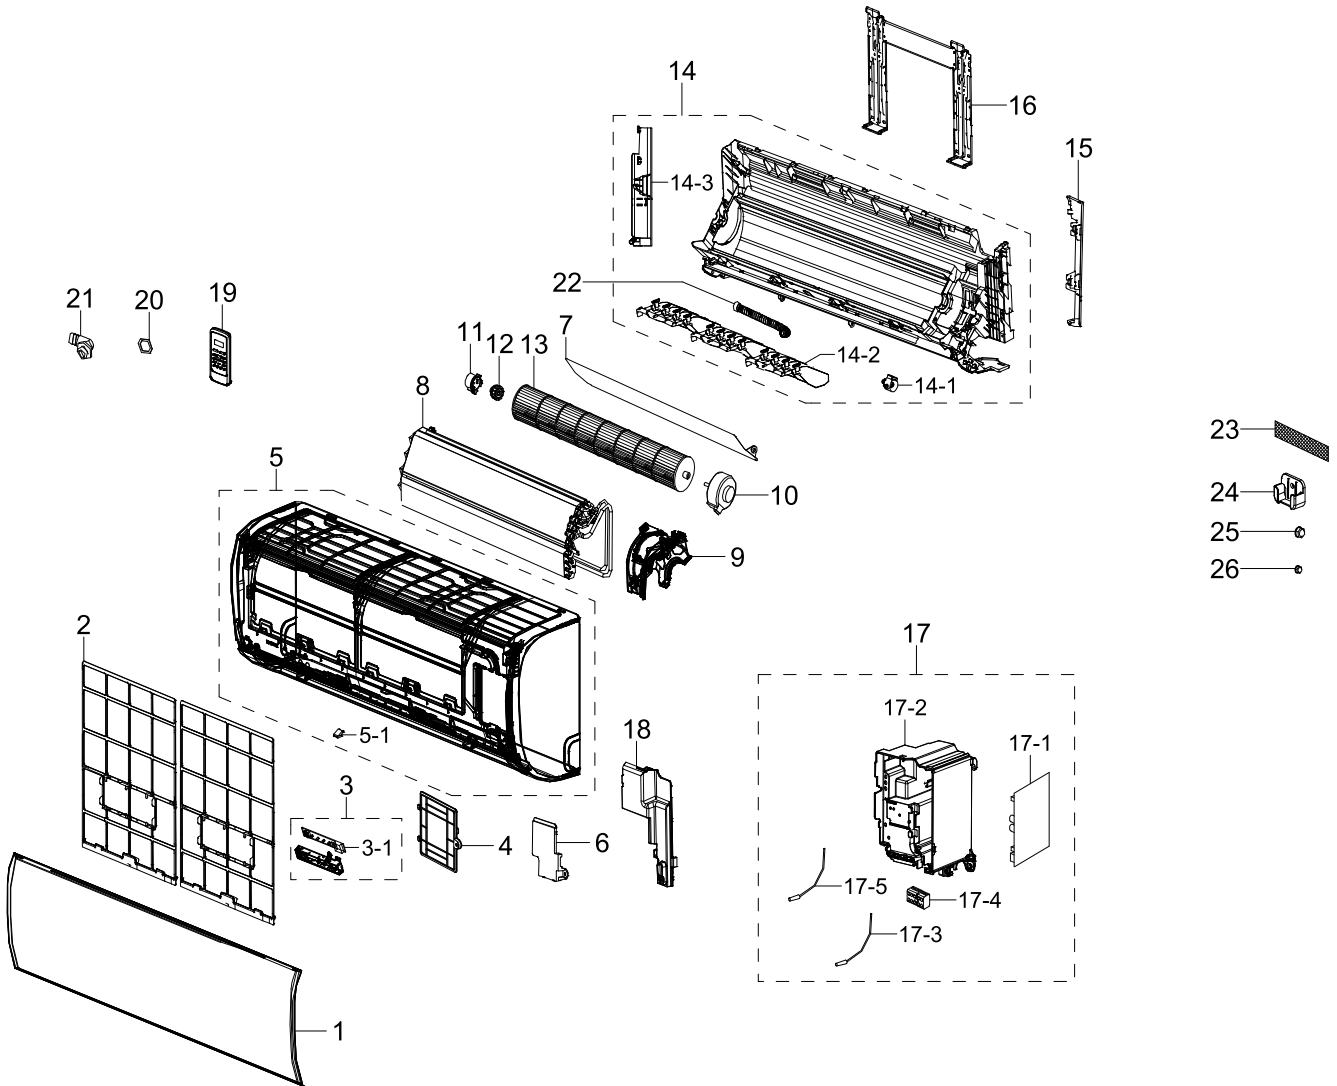

1. AR24TXHQASINEU

Exploded View

Parts List

No.	Lvl.	Loc.	Material Code	Description & Specification	SNA	Qty.
1	1		DB81-05812A	A/S-GRILLE INLET; MIDEA,12122000A76556,EU	SA	1
2	1		DB81-05107A	A/S-FILTER PRE; AR24RSFQAWKNBG,1212200001	SA	2
3	1		DB82-04873A	A/S ASSY-DISPLAY; MIDEA,17222000A18688,IN	SA	1
3-1	2		DB82-04874A	A/S ASSY-PCB DISPLAY; MIDEA,1712200004191	SA	1
4	1		DB81-05108A	A/S-COVER TERMINAL; AR24RSFQAWKNBG,121220	SA	1
5	1		DB81-05813A	A/S-PANEL FRONT; MIDEA,12122000A47208,EUR	SA	1
5-1	2		DB81-05110A	A/S-CAP SCREW; AR24RSFQAWKNBG,12122000013	SA	2
6	1		DB81-05111A	A/S-COVER TERMINAL SUB; AR24RSFQAWKNBG,12	SA	1
7	1		DB81-05112A	A/S-BALDE-H; AR24RSFQAWKNBG,1212200001334	SA	1
8	1		DB82-04652A	A/S ASSY-EVAP; AR24RSFQAWKNBG,15822000008	SA	1