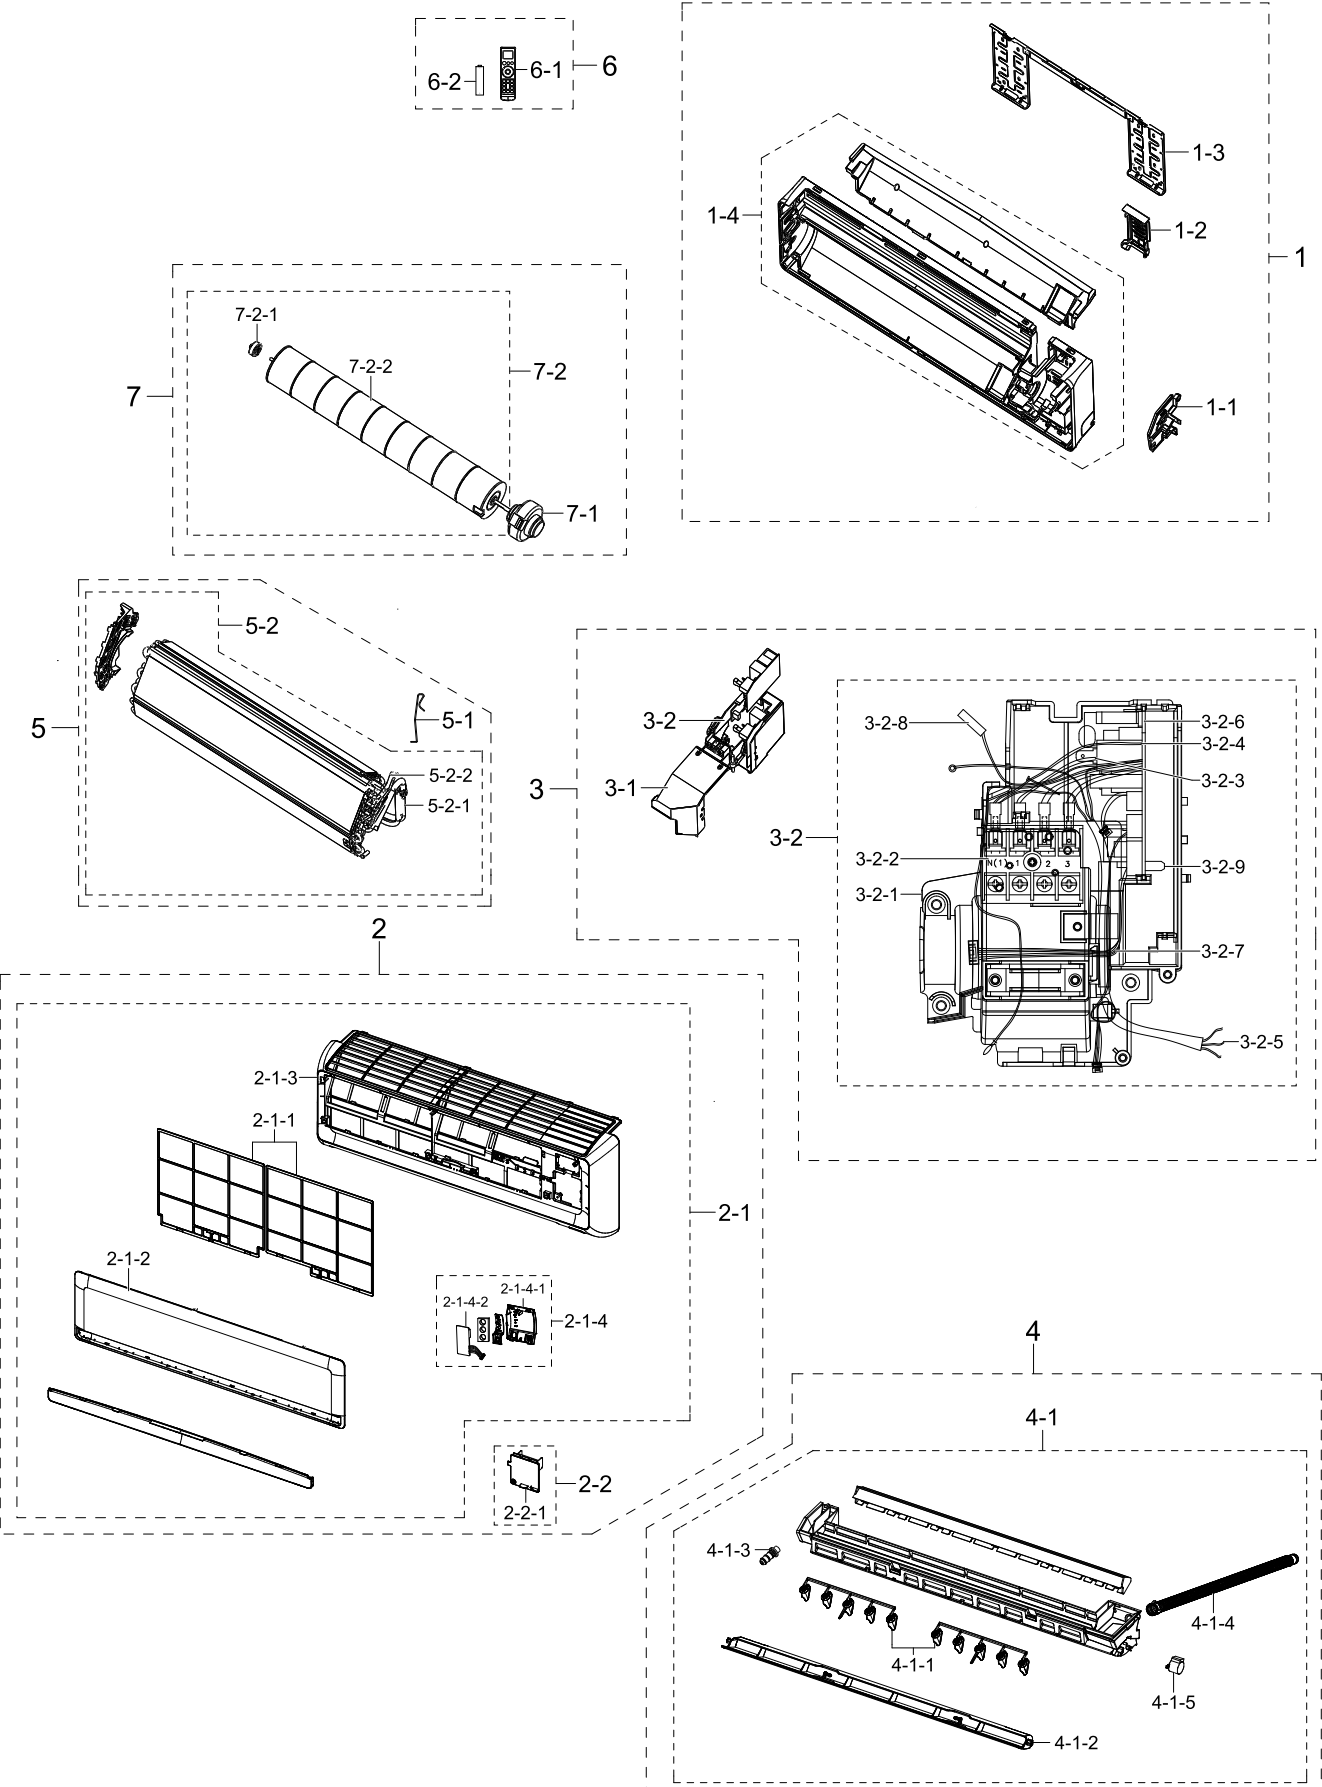

1. AQV12PSCNEUR

Exploded View

Parts List

No.	Lvl.	Loc.	Material Code	Description & Specification	SNA	Qty.
1	1	A0152	DB90-04353A	ASSY CABI IN PARTS; SSEC	SNA	1
1-1	2		DB61-03651B	SUPPORT-EVAP RH; VIVALDI,ABS,BLACK	SA	1
1-2	2	H0286	DB61-03666A	HOLDER-PIPE; VIVALDI,HIPS,T2.0,63.5,183.7	SA	1
1-3	2	A1839	DB97-02851C	ASSY-PLATE HANGER; vivaldi 1,ssec	SA	1
1-4	2	RO741	DB94-01921M	ASSY BACK BODY; WHITE,VIVALDI1,SSEC	SA	1
2	1	A1698	DB92-02295A	ASSY PANEL FRONT PARTS; INV,INV,SSEC	SNA	1
2-1	2	A1698	DB92-02280U	ASSY PANEL FRONT; INV,WHITE,R410,SSEC	SA	1
2-1-1	3	F0136	DB63-02760F	FILTER-PRE; Maldives 1,PP+PET,2.2,302.5,2	SA	2
2-1-2	3	G0034	DB64-02553C	GRILLE-AIR INLET; MALDIVES1,HIPS,DA WHITE	SA	1
2-1-3	3	P0021	DB64-02561A	PANEL FRONT; MODIVES-1,HIPS,EPROREX 860,D	SA	1
2-1-4	3	A0755	DB90-06134B	ASSY COVER DISPLAY; AQV12PWAN,SSEC	SA	1
2-1-4-1	4	C1249	DB63-02762B	COVER DISPLAY; maldives 1,HIPS,T2.0,74.6,	SA	1
2-1-4-2	4	A0694	DB93-10861A	ASSY PCB SUB-DISPLAY; BORACAY,SSEC,N	SA	1
2-2	2	E5042	DB97-11240C	ASSY COVER TERMINAL; VIVALDI 1,-,-,SSEC	SA	1
2-2-1	3	C1485	DB63-02120B	COVER TERMINAL; VIVALDI,PC 510,5V,SC-0610	SA	1
3	1	A0696	DB93-09407A	ASSY CONTROL IN PARTS; HP,INV,SSEC	SNA	1
3-1	2	C1208	DB90-04385A	ASSY COVER CONTROL IN; VIVALDI,SSEC	SA	1
3-2	2	A0696	DB93-10953A	ASSY CONTROL IN; HP,INV,9K/12K/18K/24K,MA	SNA	1
3-2-1	4	C0247	DB61-04578A	CASE CONTROL-IN; Maldives,PC+ABS-FR(40),G	SA	1
3-2-2	4	A2816	DB65-00181B	TERMINAL BLOCK; INV,PBT,3-TAB_3-SCREW,Max	SA	1
3-2-3	4	C1070	DB93-08572A	ASSY CONNECTOR WIRE-RELAY; 1,1015,18,BRN,	SA	1
3-2-4	4	C1070	DB93-10916F	ASSY CONNECTOR WIRE; 2,1015,18,SKY,YH396-	SA	1
3-2-5	3	W0002	DB93-06555D	ASSY POWER CORD; H05VV-F 1.03,2000,12	SA	1
3-2-6	3	A1756	DB93-10859L	ASSY PCB MAIN-IN; LOW COST,STD#1,C/O,9K/1	SA	1
3-2-7	3	C1070	DB93-10918C	ASSY CONNECTOR WIRE; 9,1007,26,WHT,SMH200	SA	1
3-2-8	3	A2744	DB95-04570B	ASSY THERMISTOR IN; BORACAY	SA	1
3-2-9	3		6103-001402	SUPPORTER; NYLON66,12.5,DASC-8N,NATURAL	SA	1
4	1	A0915	DB94-02492A	ASSY DRAIN PARTS; SSEC	SNA	1